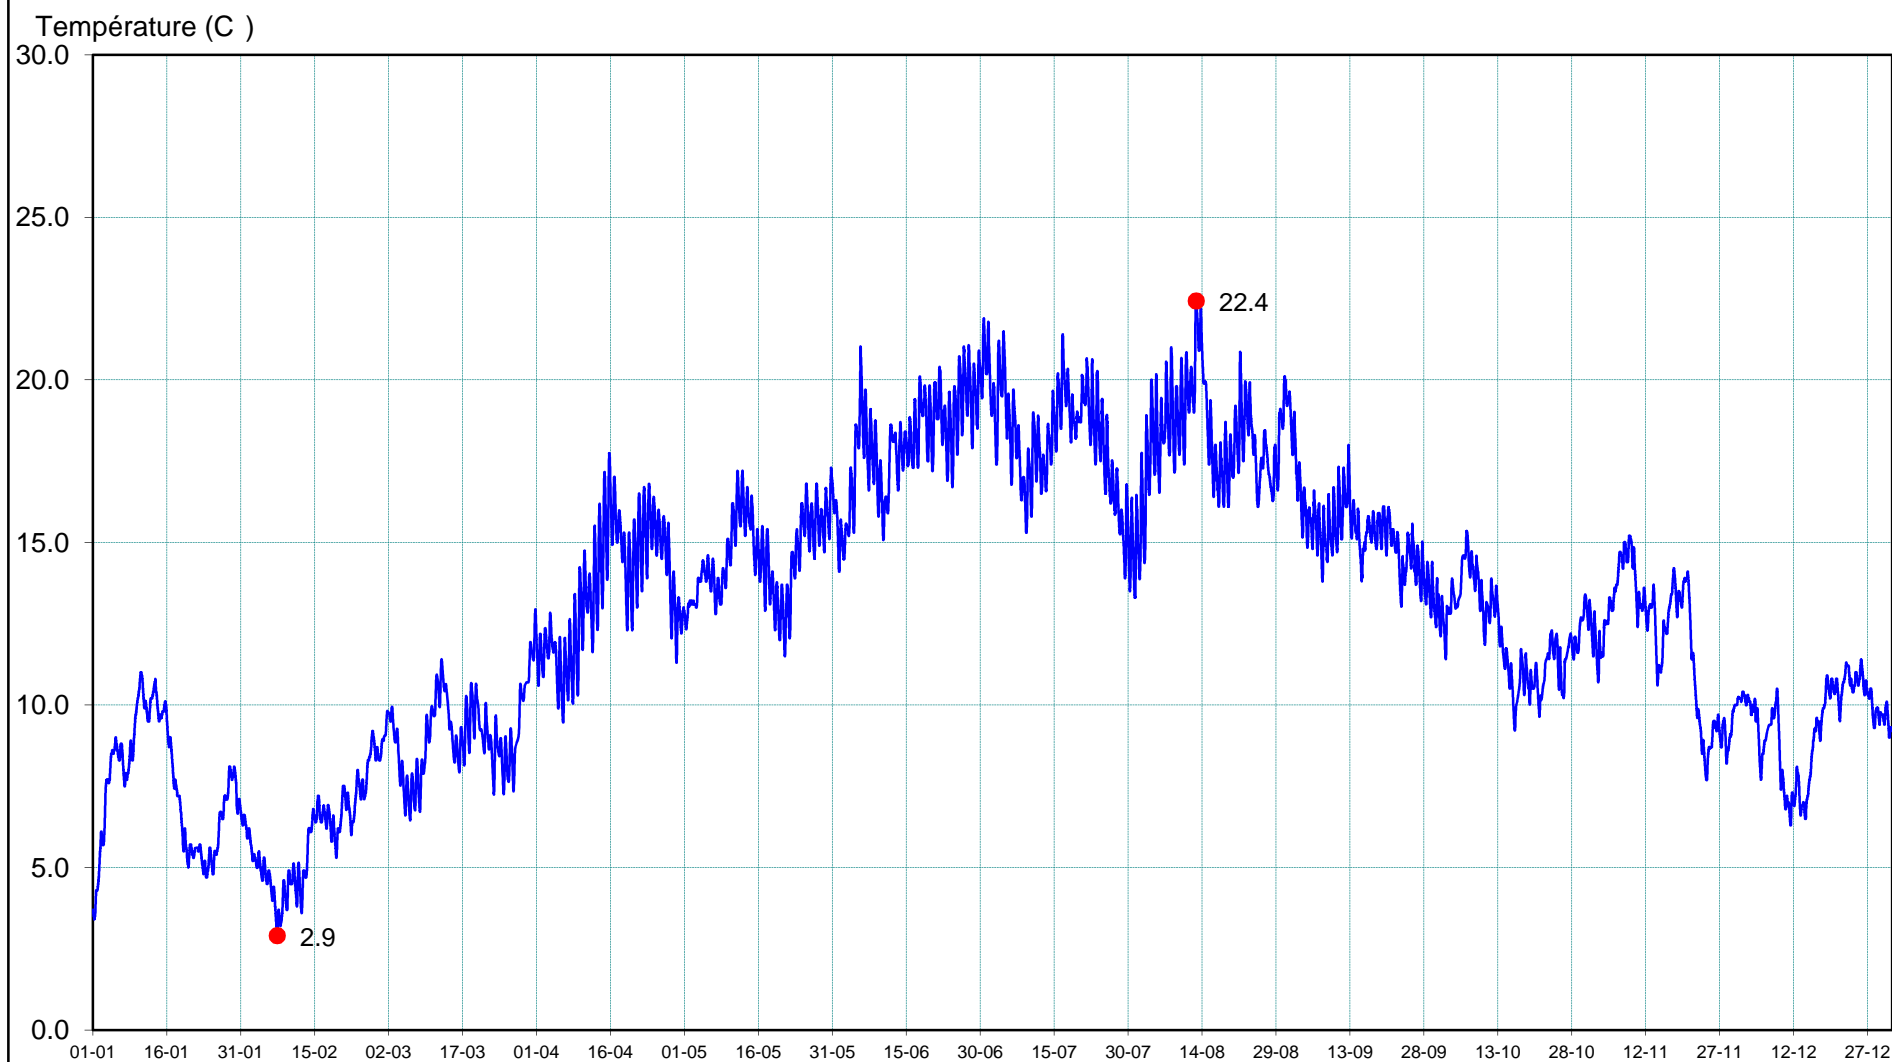

J7833020

La Chère à DERVAL

2015

du 01/01/2015 00:06 (3.7) au 01/01/2016 00:00 (9.2)

T°min le 07/02/2015 09:18 (2.9)

T°max le 12/08/2015 19:30 (22.4)