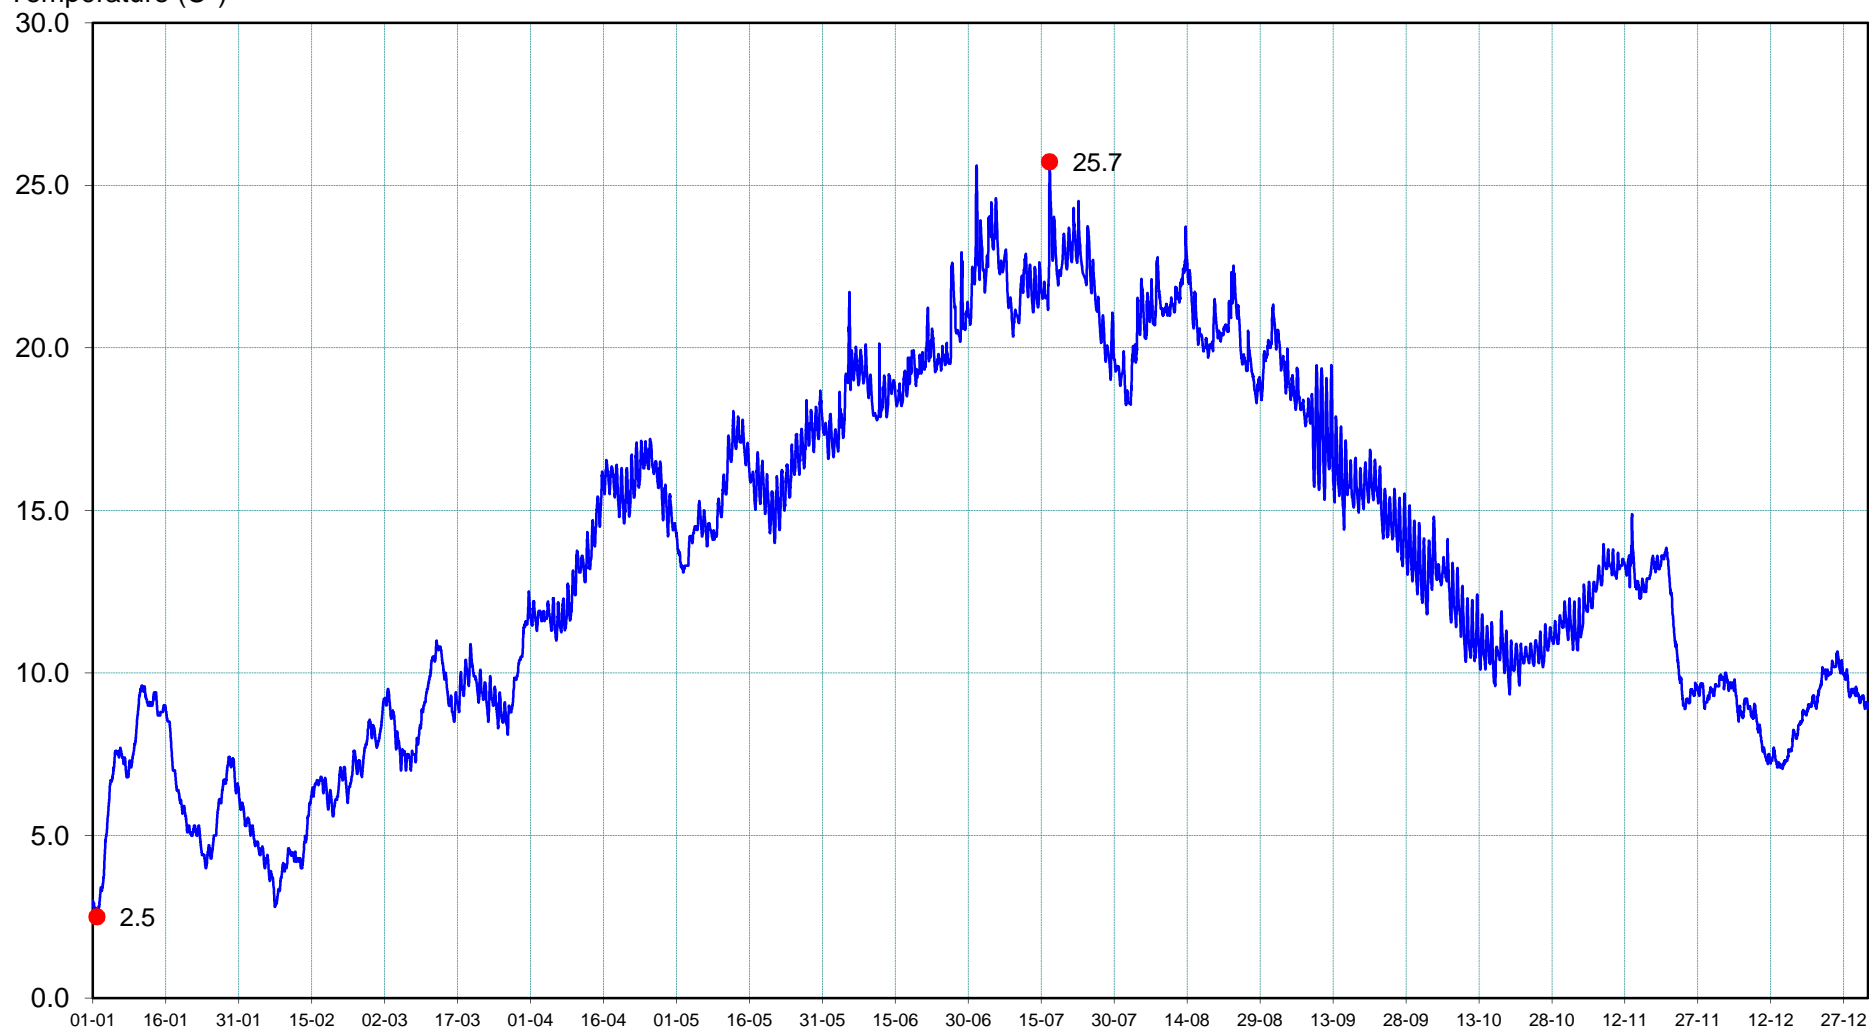

M3851810

L'Oudon à SEGRE (Maingué)

2015

Température (C)

du 01/01/2015 00:10 (3.0) au 01/01/2016 00:00 (9.0)

T°min le 01/01/2015 19:50 (2.5)

T°max le 16/07/2015 17:32 (25.7)