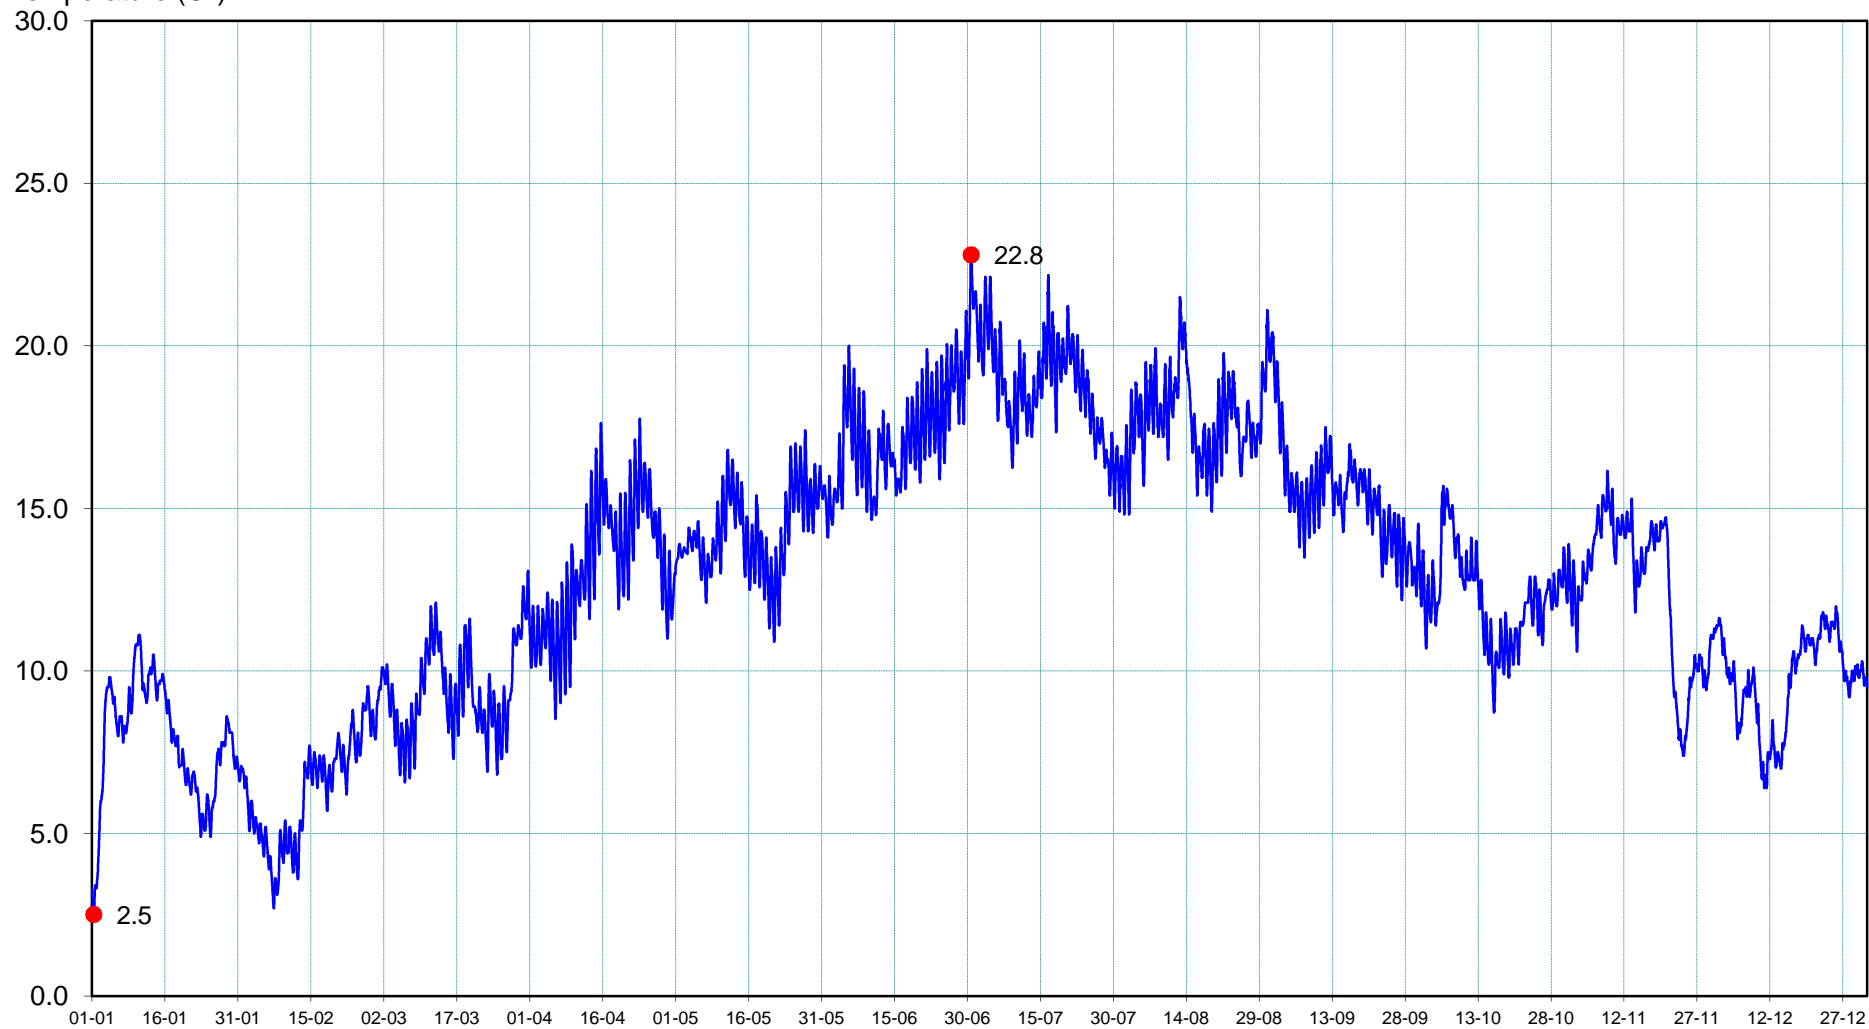

M8124010

L'Issoire à ST PHILBERT DE B. (La Tribouille)

2015

Température (C )

du 01/01/2015 00:10 ( 3.3 ) au 01/01/2016 00:00 ( 9.5 )

T°min le 01/01/2015 08:40 ( 2.5 )

T°max le 30/06/2015 18:40 ( 22.8 )