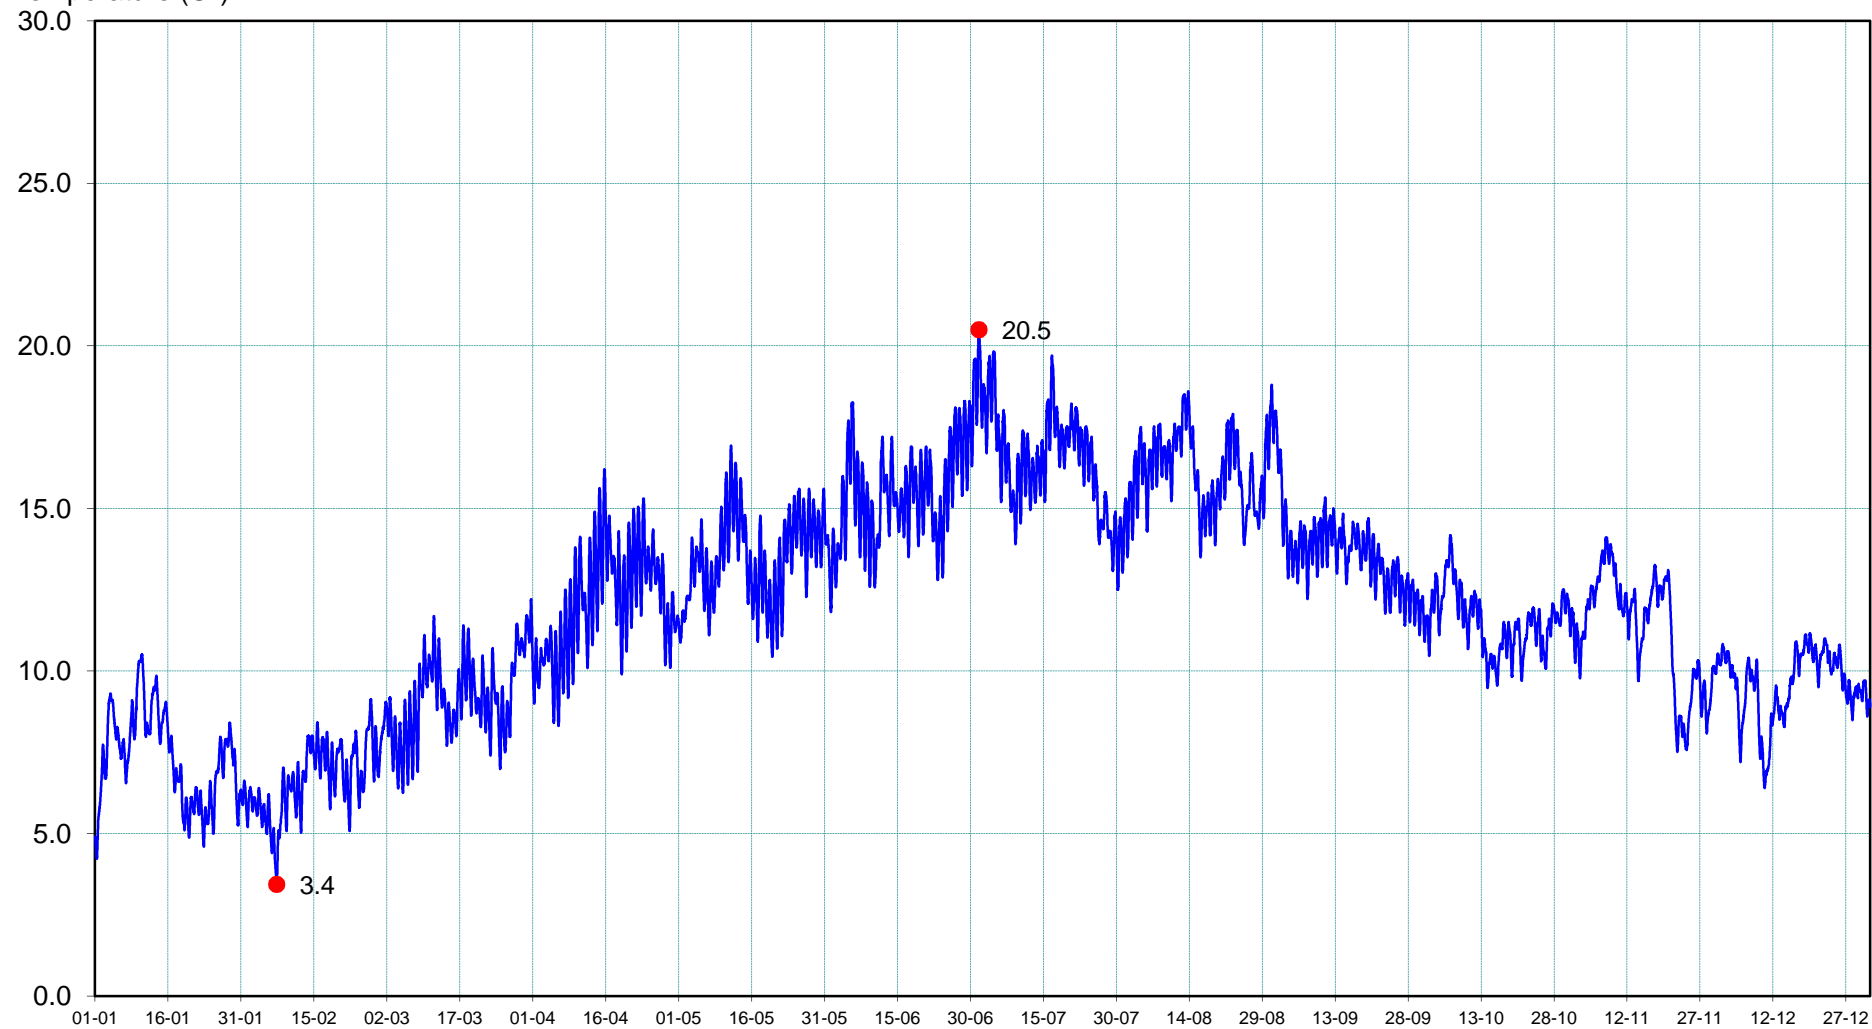

M0613010

L'Erve à VOUTRE (La Crousille)

2015

Température (C)

du 01/01/2015 00:10 (4.9) au 01/01/2016 00:00 (8.9)

T°min le 07/02/2015 08:30 (3.4)

T°max le 01/07/2015 18:10 (20.5)