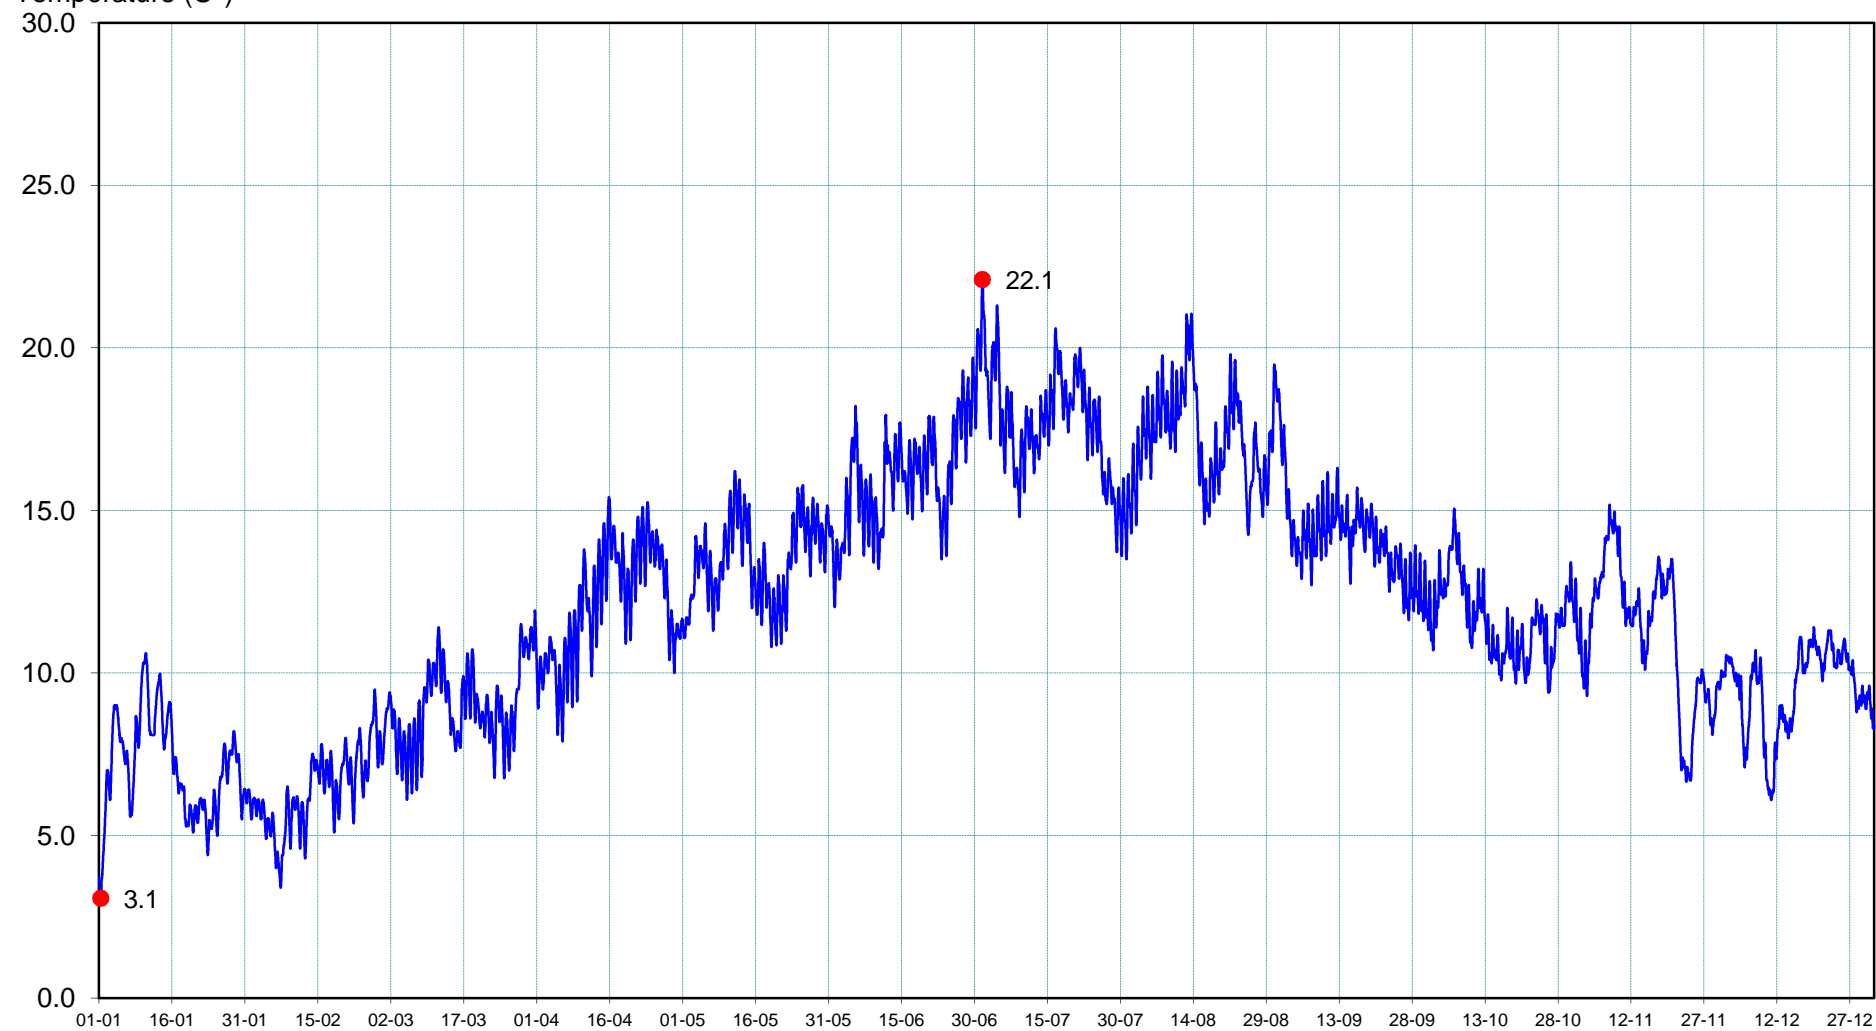

M3313010

L'Ernée à ERNEE (Le Vasseau)

2015

Température (C)

du 01/01/2015 00:10 (3.7) au 01/01/2016 00:00 (8.3)

T°min le 01/01/2015 09:10 (3.1)

T°max le 01/07/2015 15:40 (22.1)