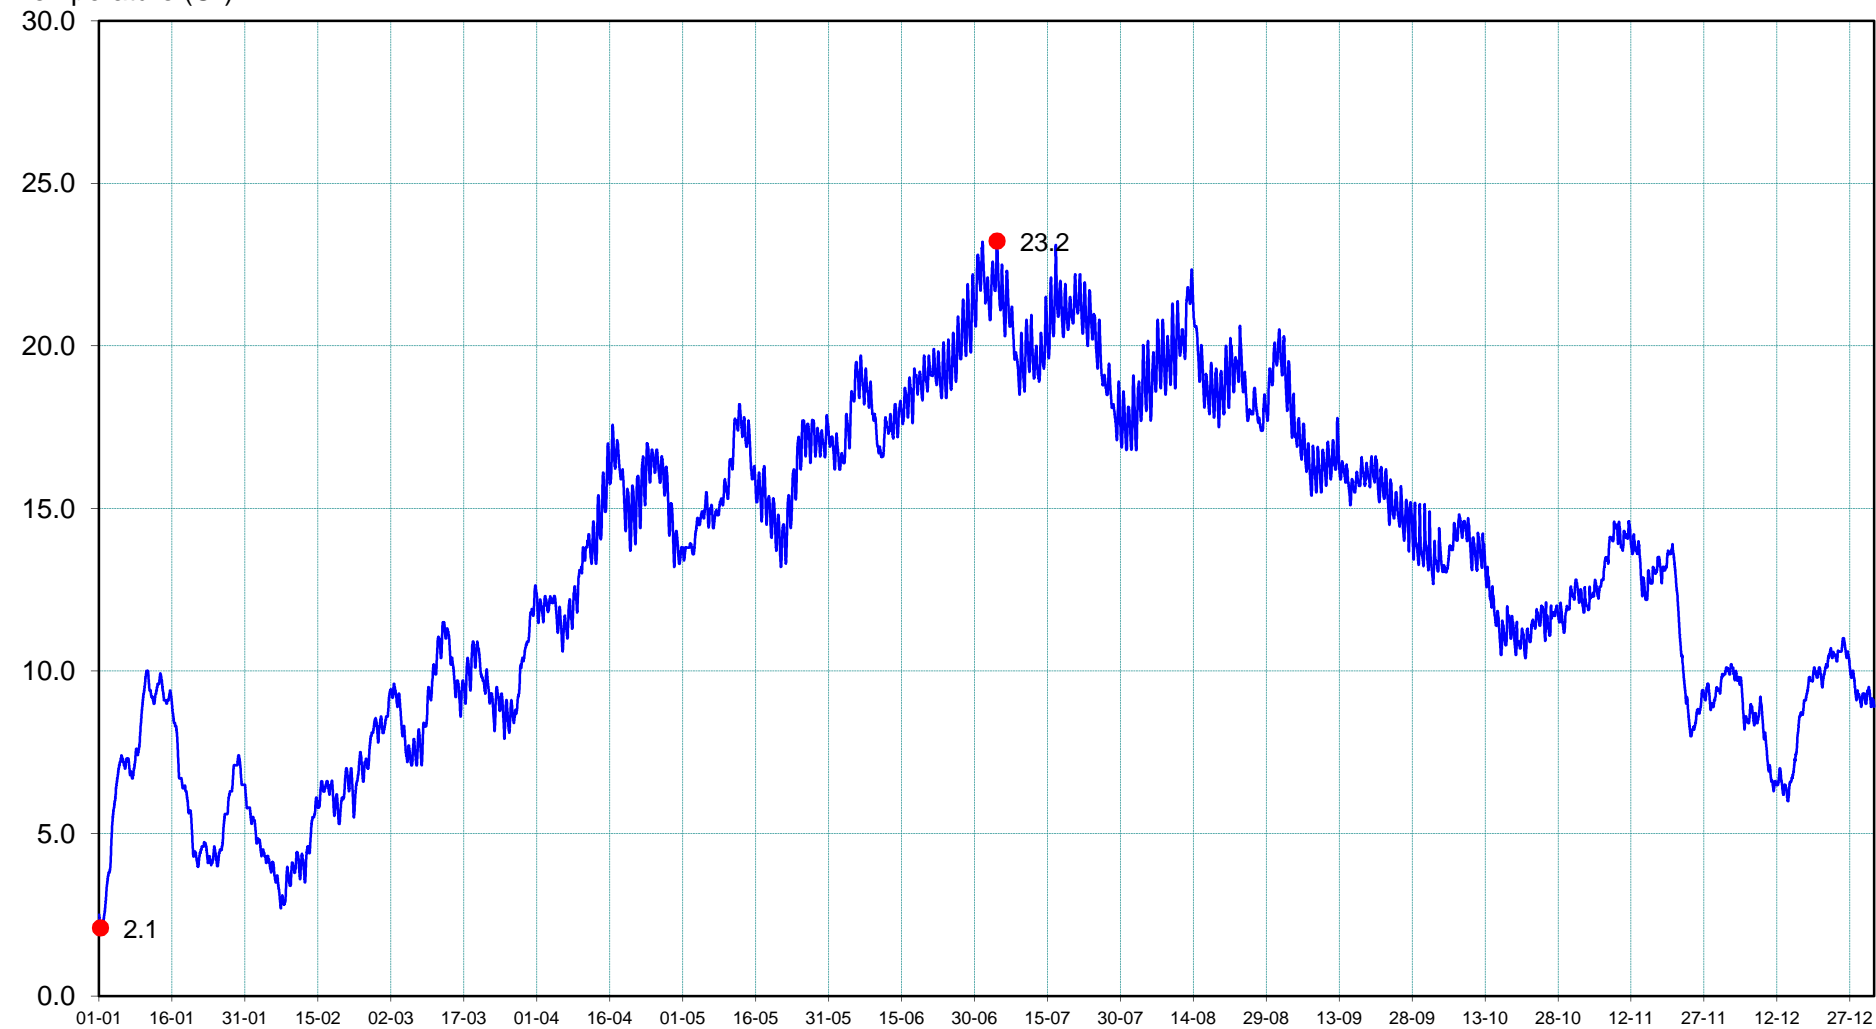

M6333020

L'Erdre à NORT SUR ERDRE (Vault)

2015

Température (C)

du 01/01/2015 00:10 (2.5) au 01/01/2016 00:00 (8.9)

T°min le 01/01/2015 07:20 (2.1)

T°max le 04/07/2015 16:00 (23.2)