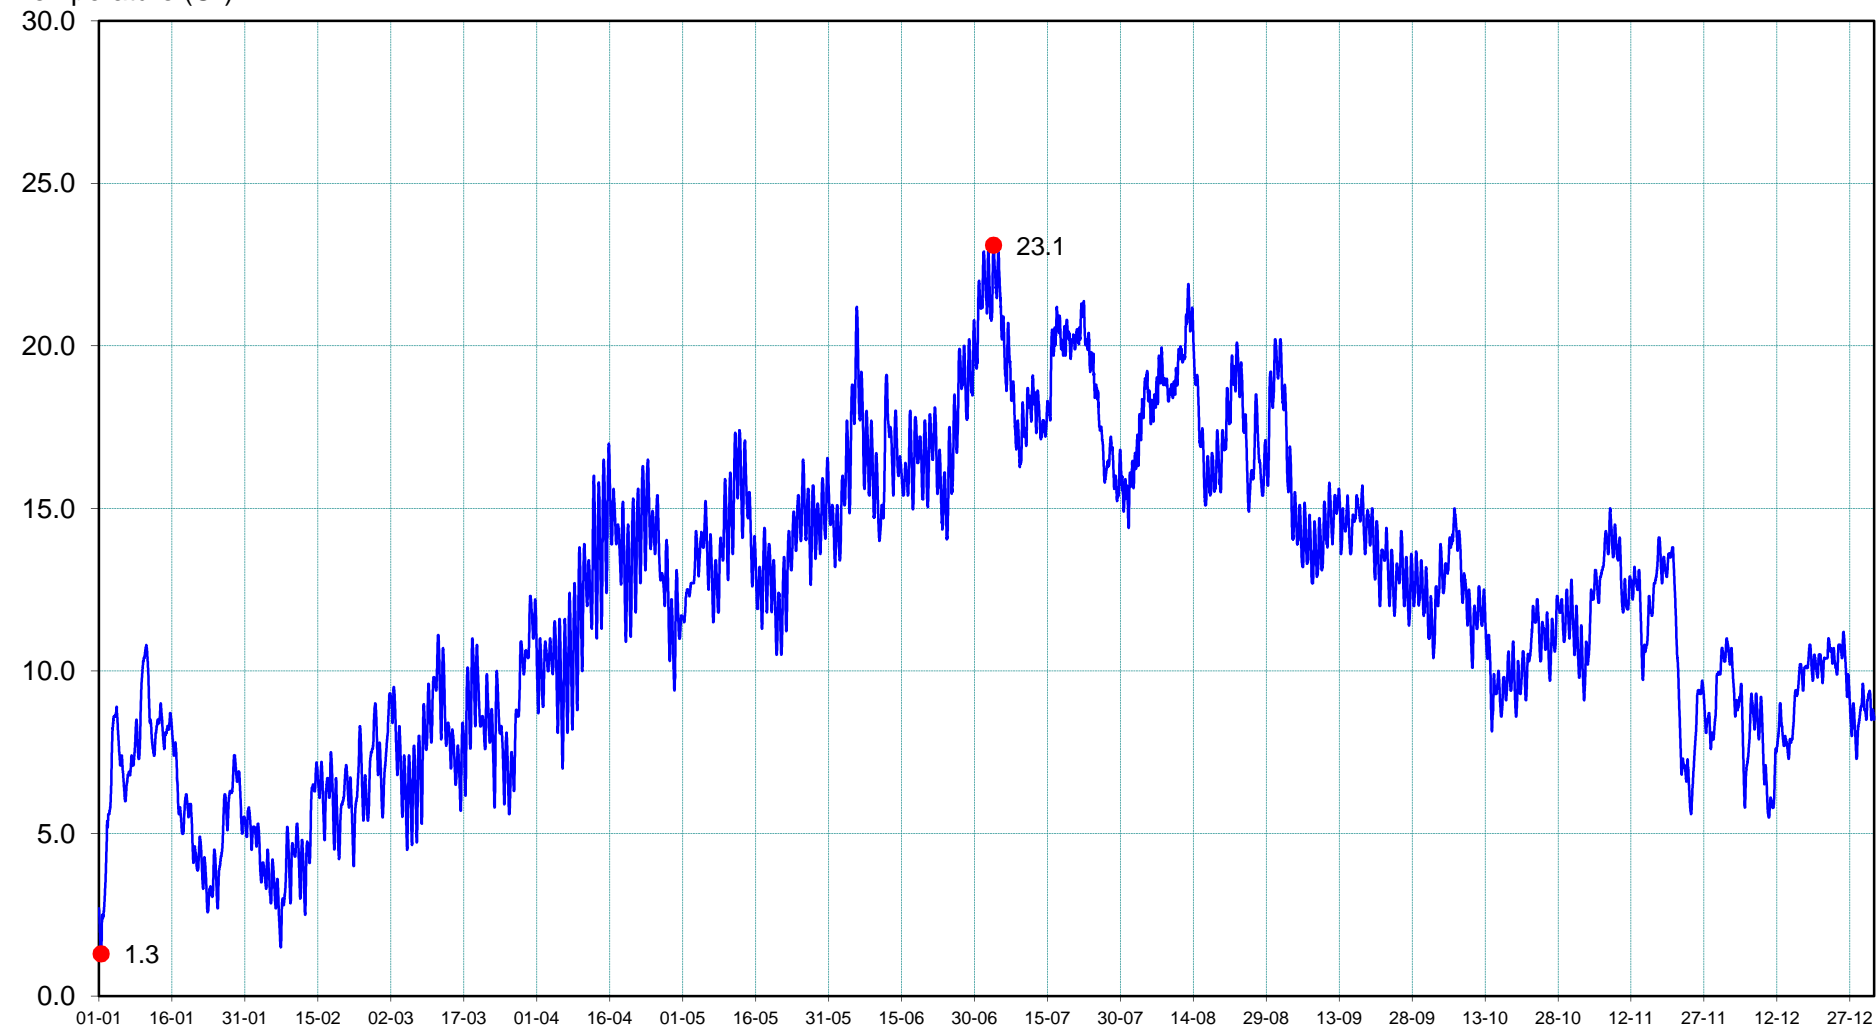

M1463010

L'Aune à PONTVALLAIN

2015

Température (C)

du 01/01/2015 00:10 (2.7) au 01/01/2016 00:00 (8.5)

T°min le 01/01/2015 09:50 (1.3)

T°max le 03/07/2015 22:00 (23.1)