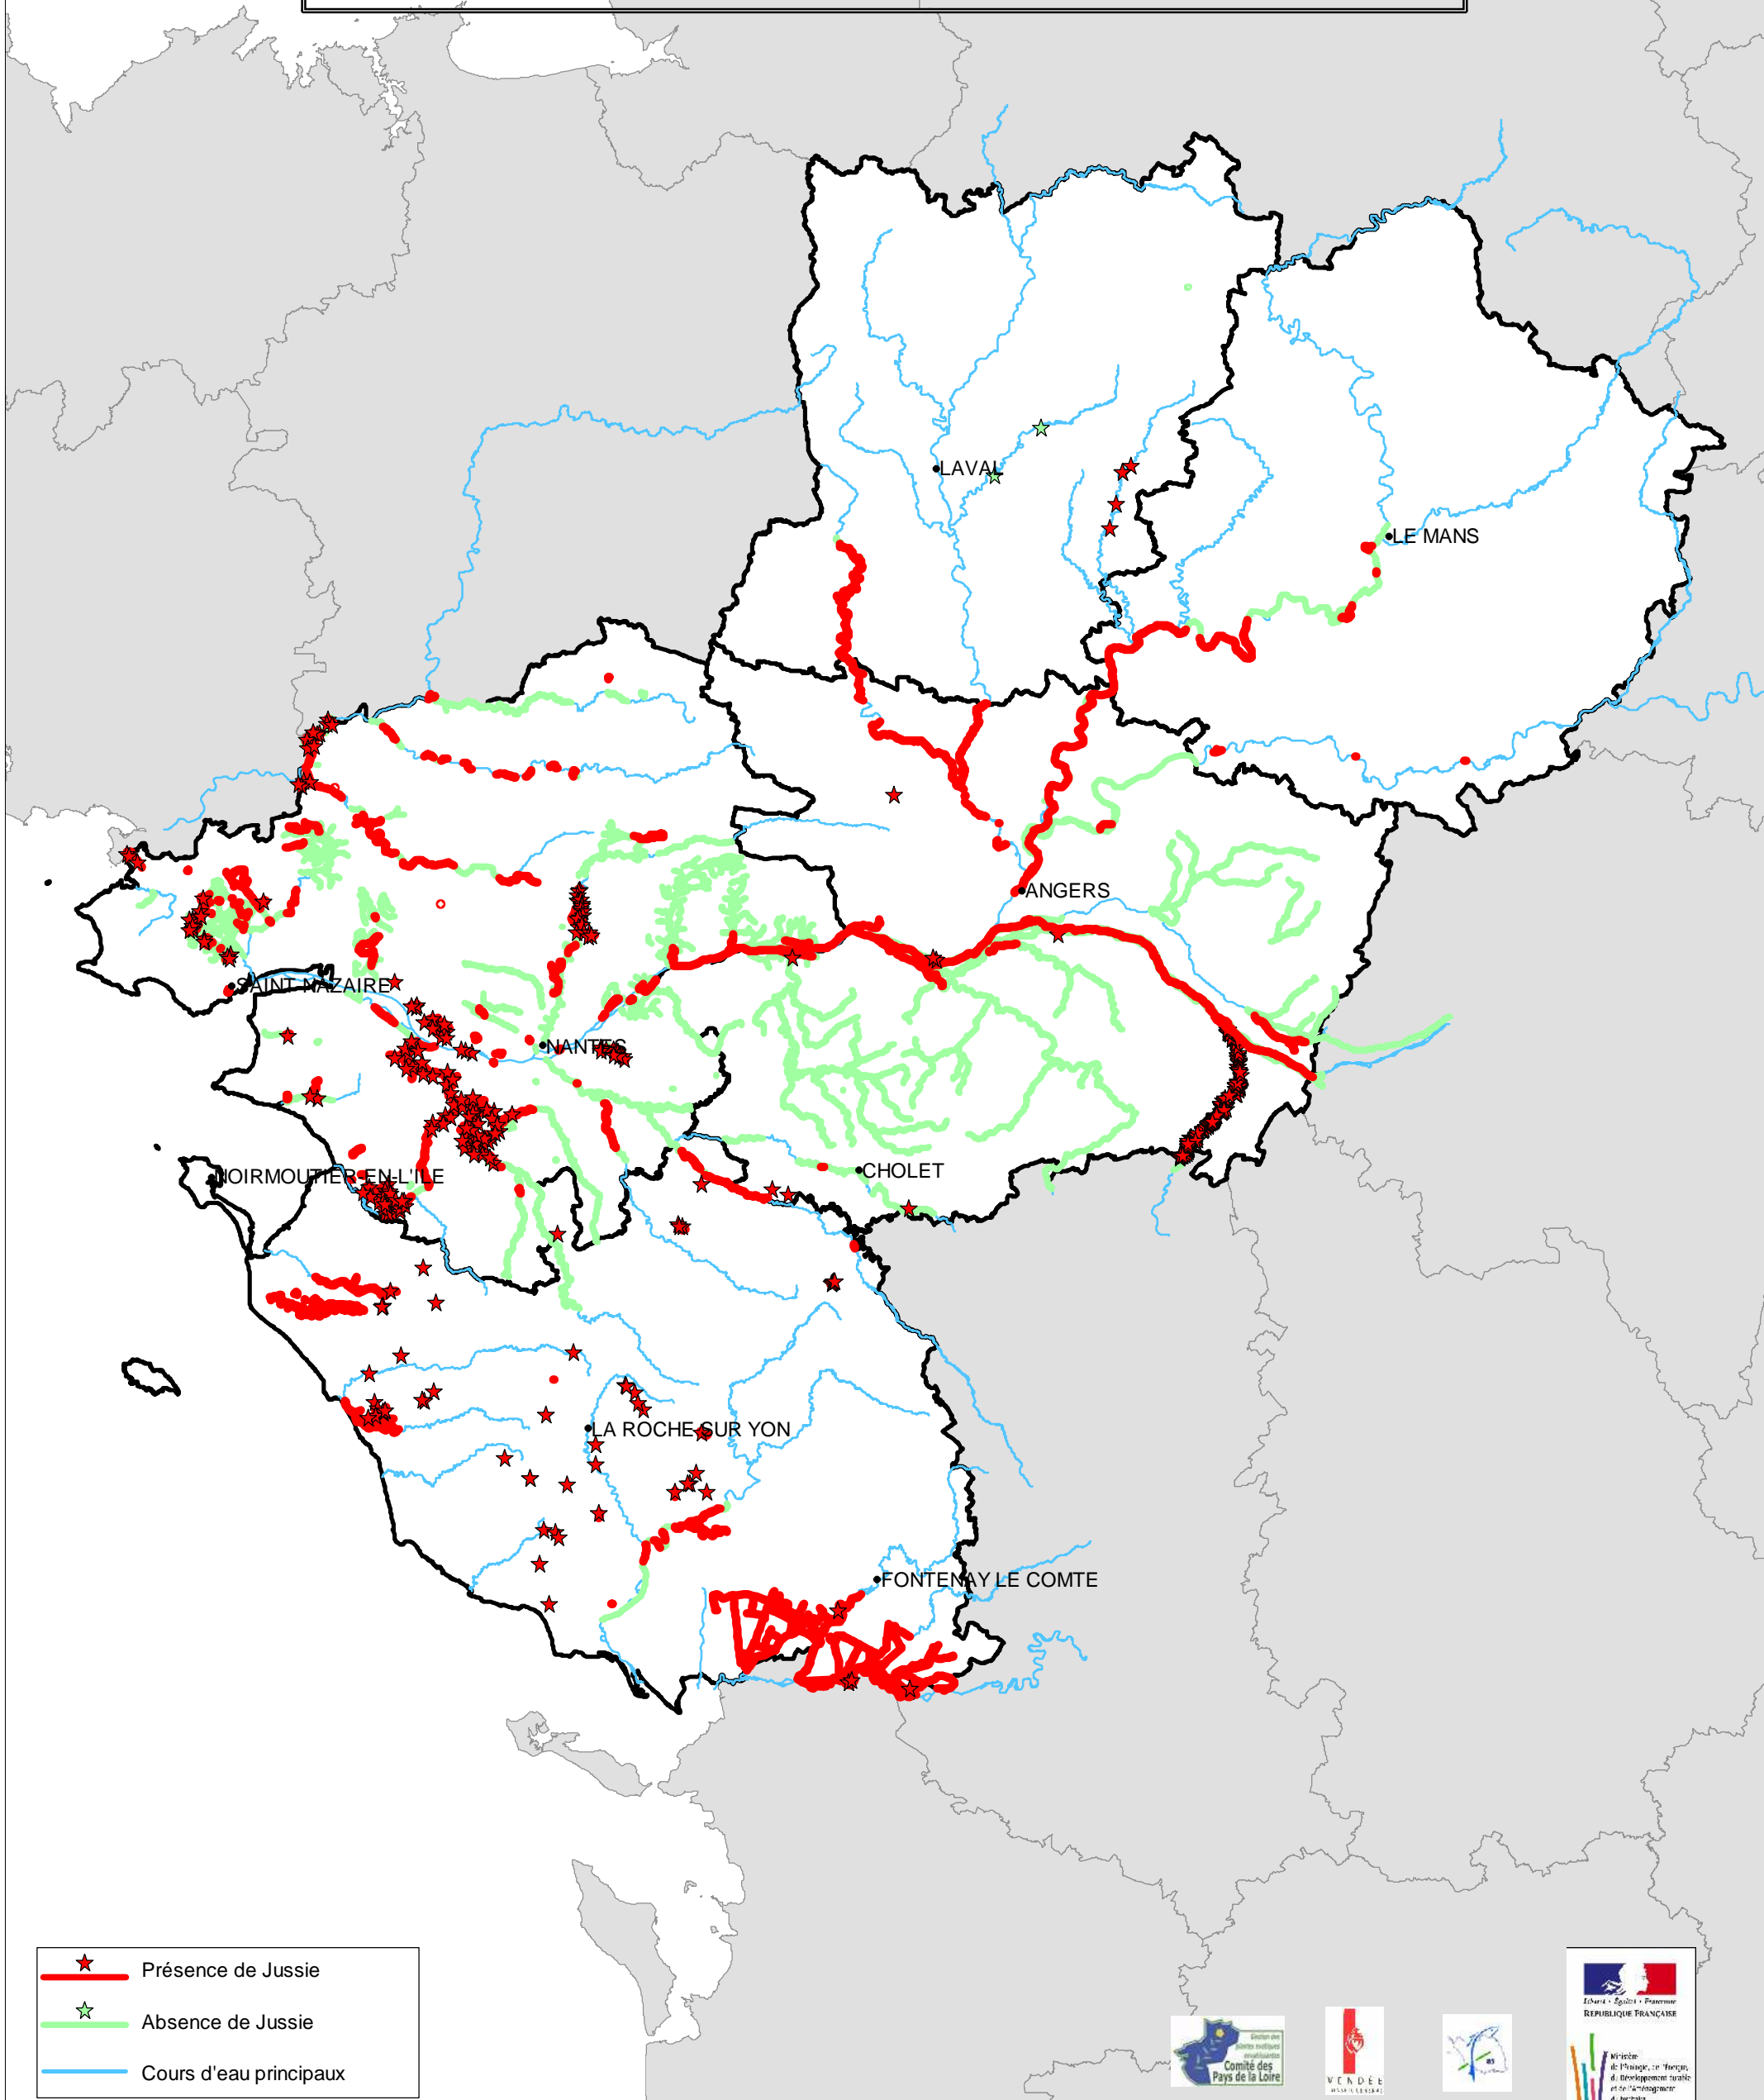

**Données de présence des plantes exotiques envahissantes en Pays de la Loire (cours d'eau et zones humides)**  
**Jussie (*Ludwigia sp*)**

- ★ Présence de Jussie
- ★ Absence de Jussie
- Cours d'eau principaux