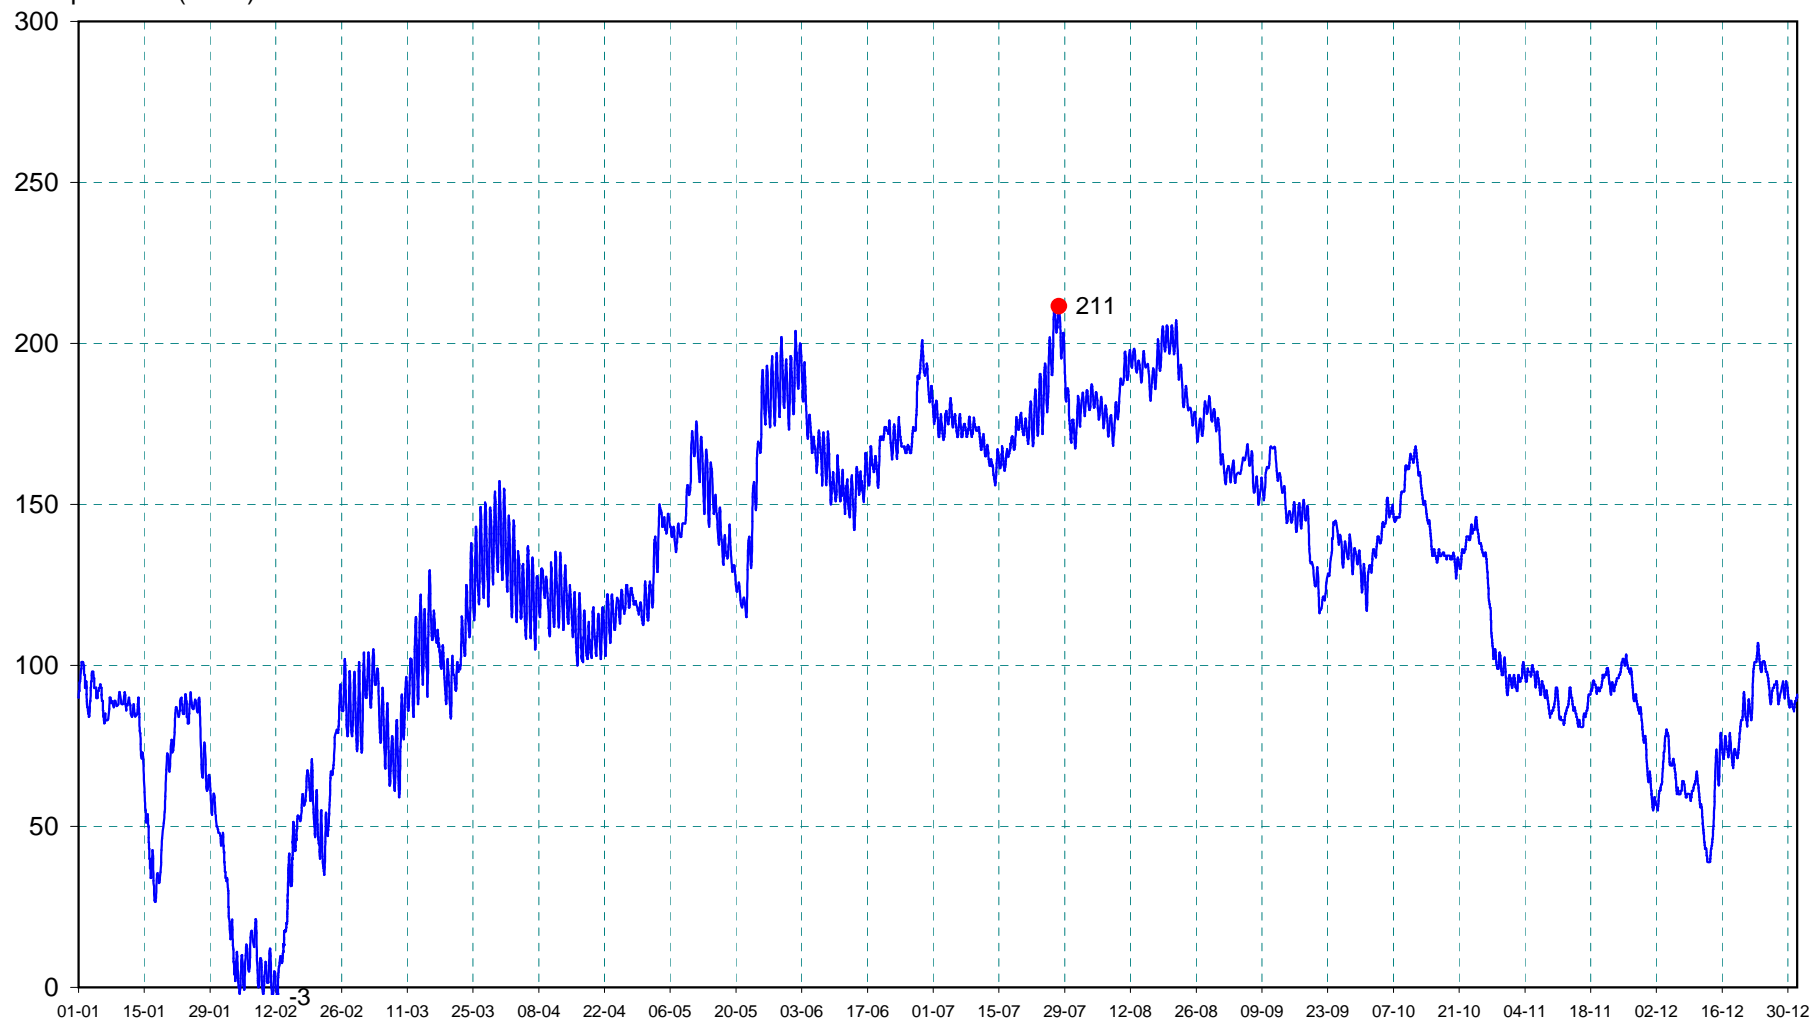

J7933010

Le Don à TREFFIEUX

2012

Température (C°/10)

du 01/01/2012 00:41 (90) au 01/01/2013 00:00 (91)

T_{min} le 11/02/2012 06:23 (-3)

T_{max} le 27/07/20 12 17:30 (212)