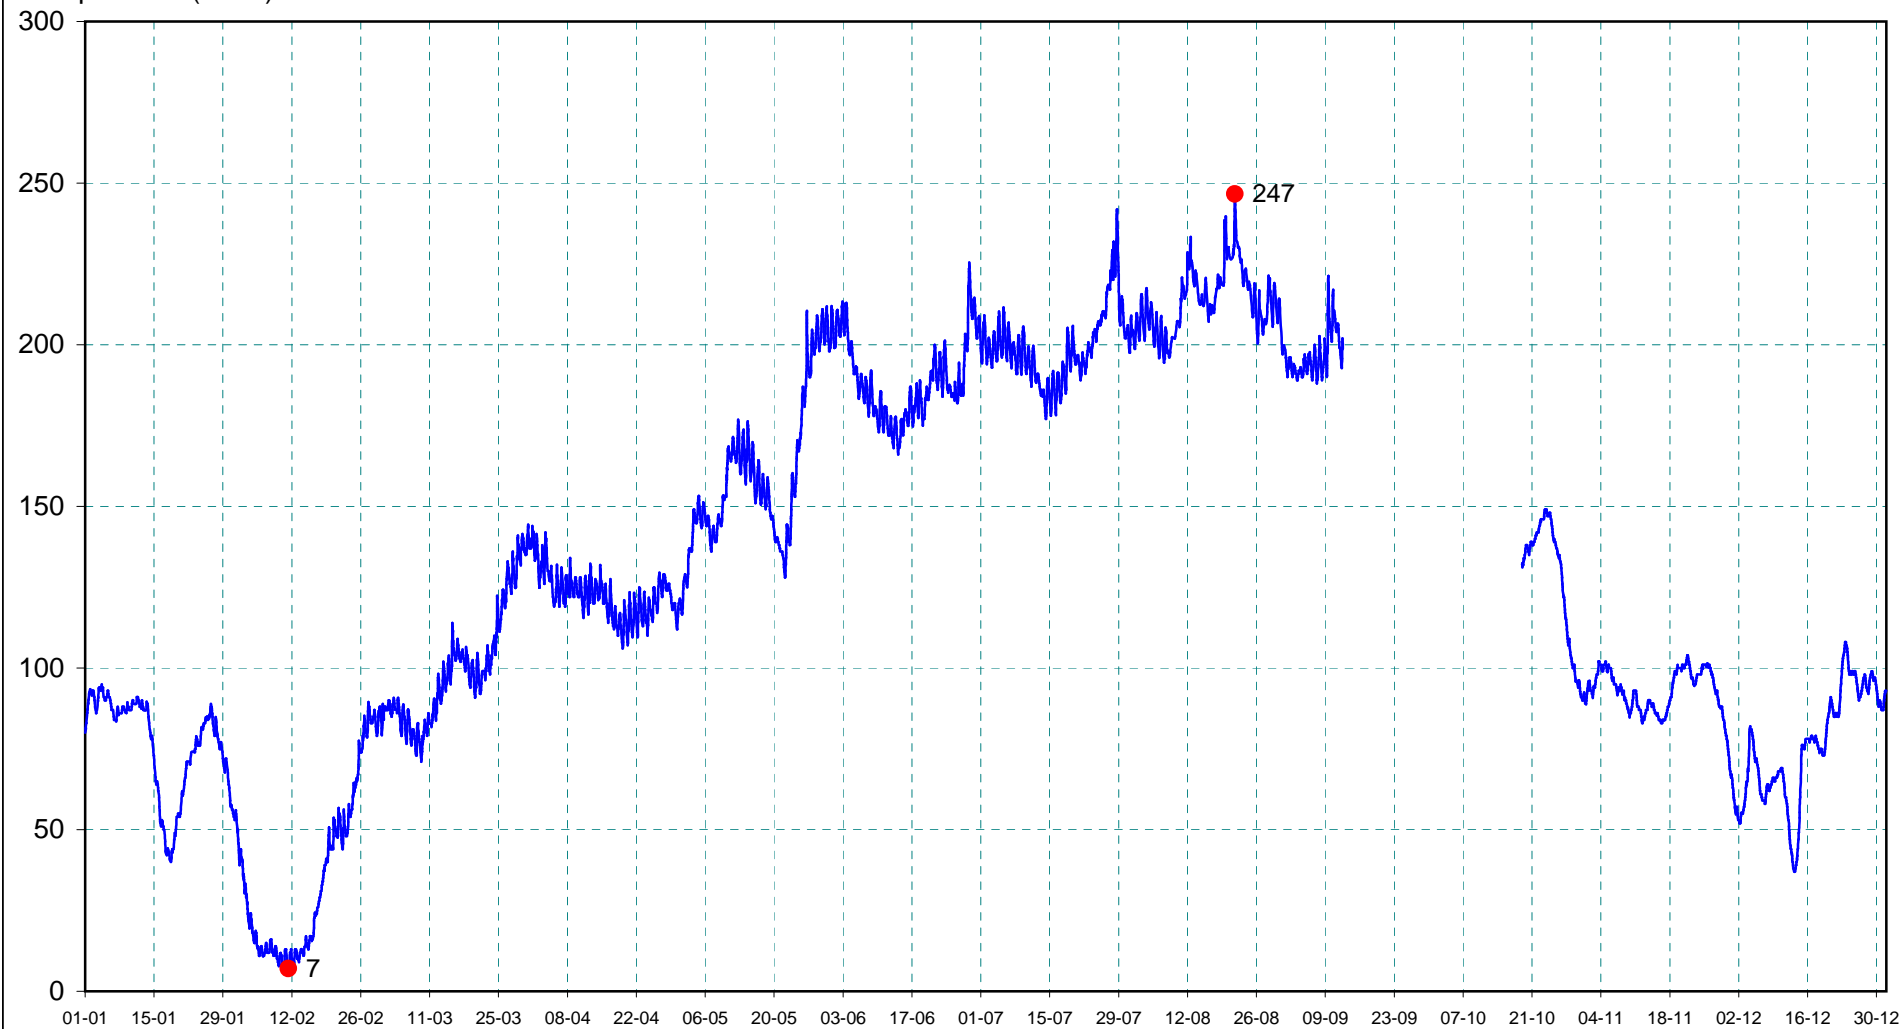

M3851810

L'Oudon à SEGRE (Maingué)

2012

Température (C°/10)

du 01/01/2012 00:10 (82) au 01/01/2013 00:00 (93)

T_{min} le 11/02/2012 07:20 (7)

T_{max} le 21/08/2012 15:00 (247)