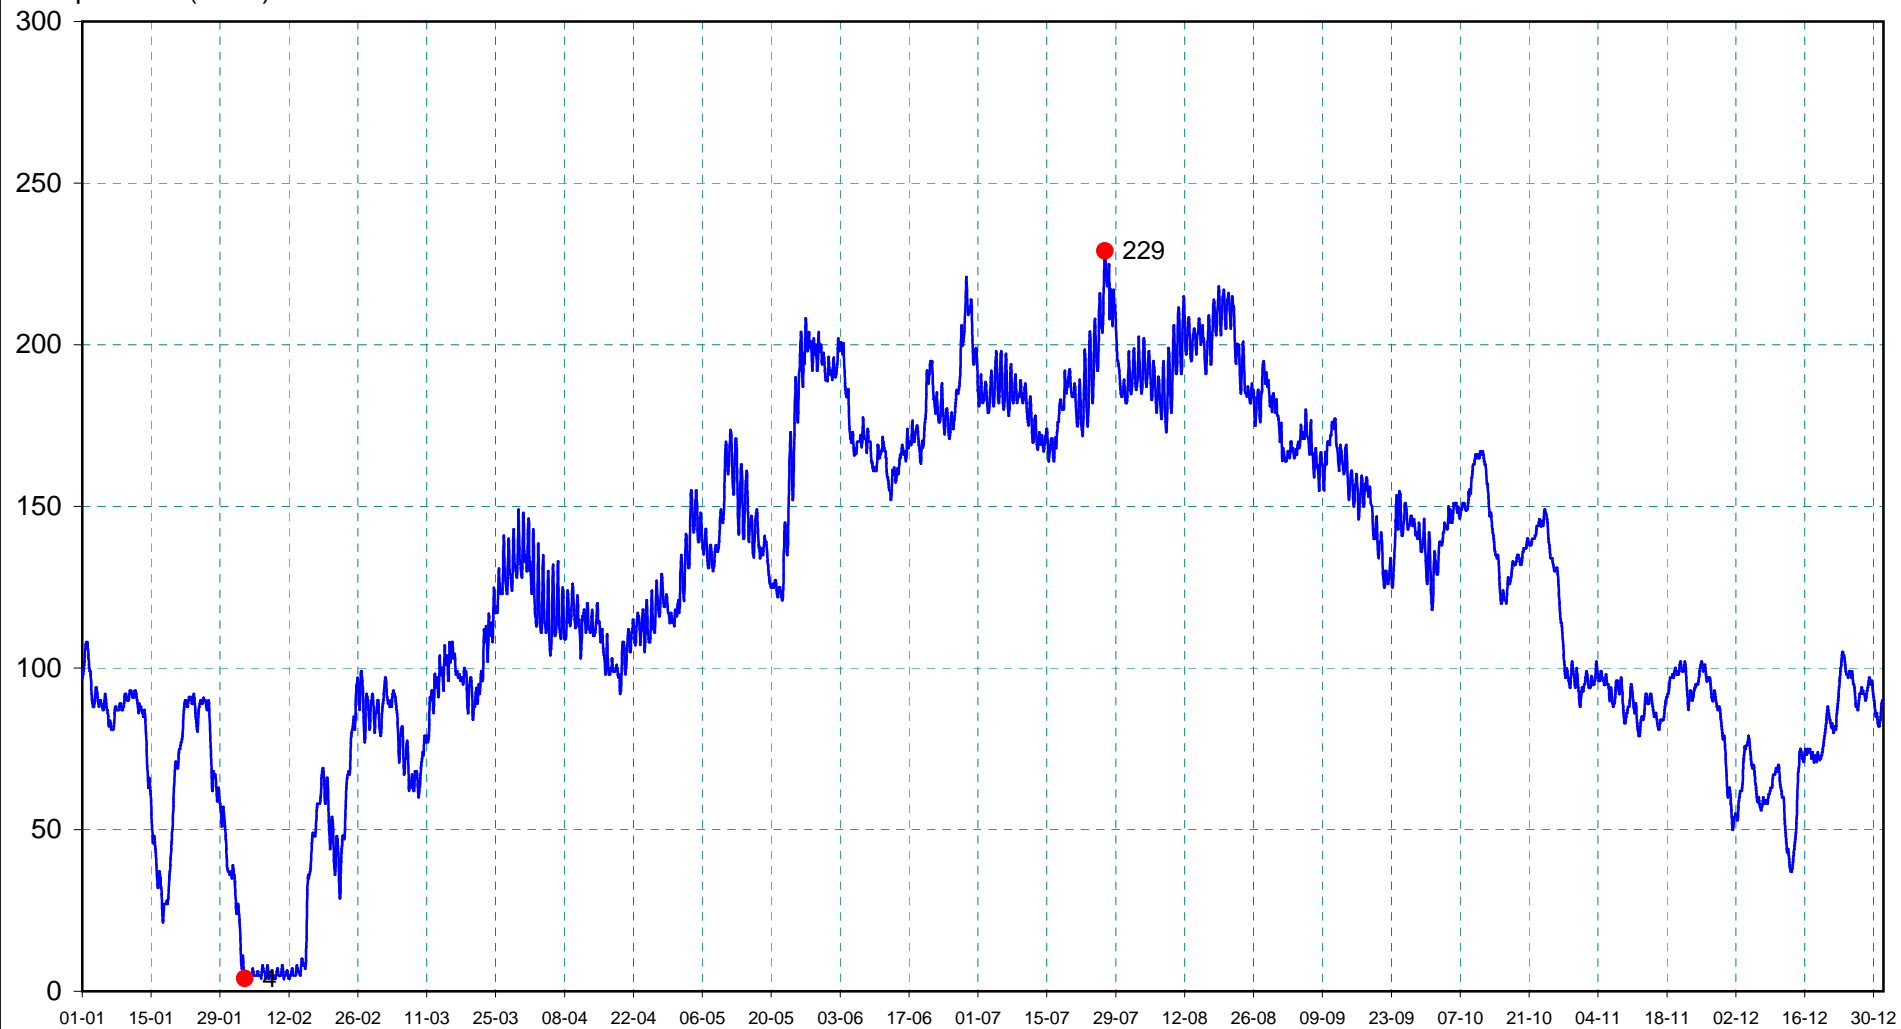

M3423010

La Jouanne à FORCE

2012

Température (C°/10)

du 01/01/2012 00:10 (97) au 01/01/2013 00:00 (90)

T_{min} le 03/02/2012 00:40 (4)

T_{max} le 26/07/2012 19:10 (229)