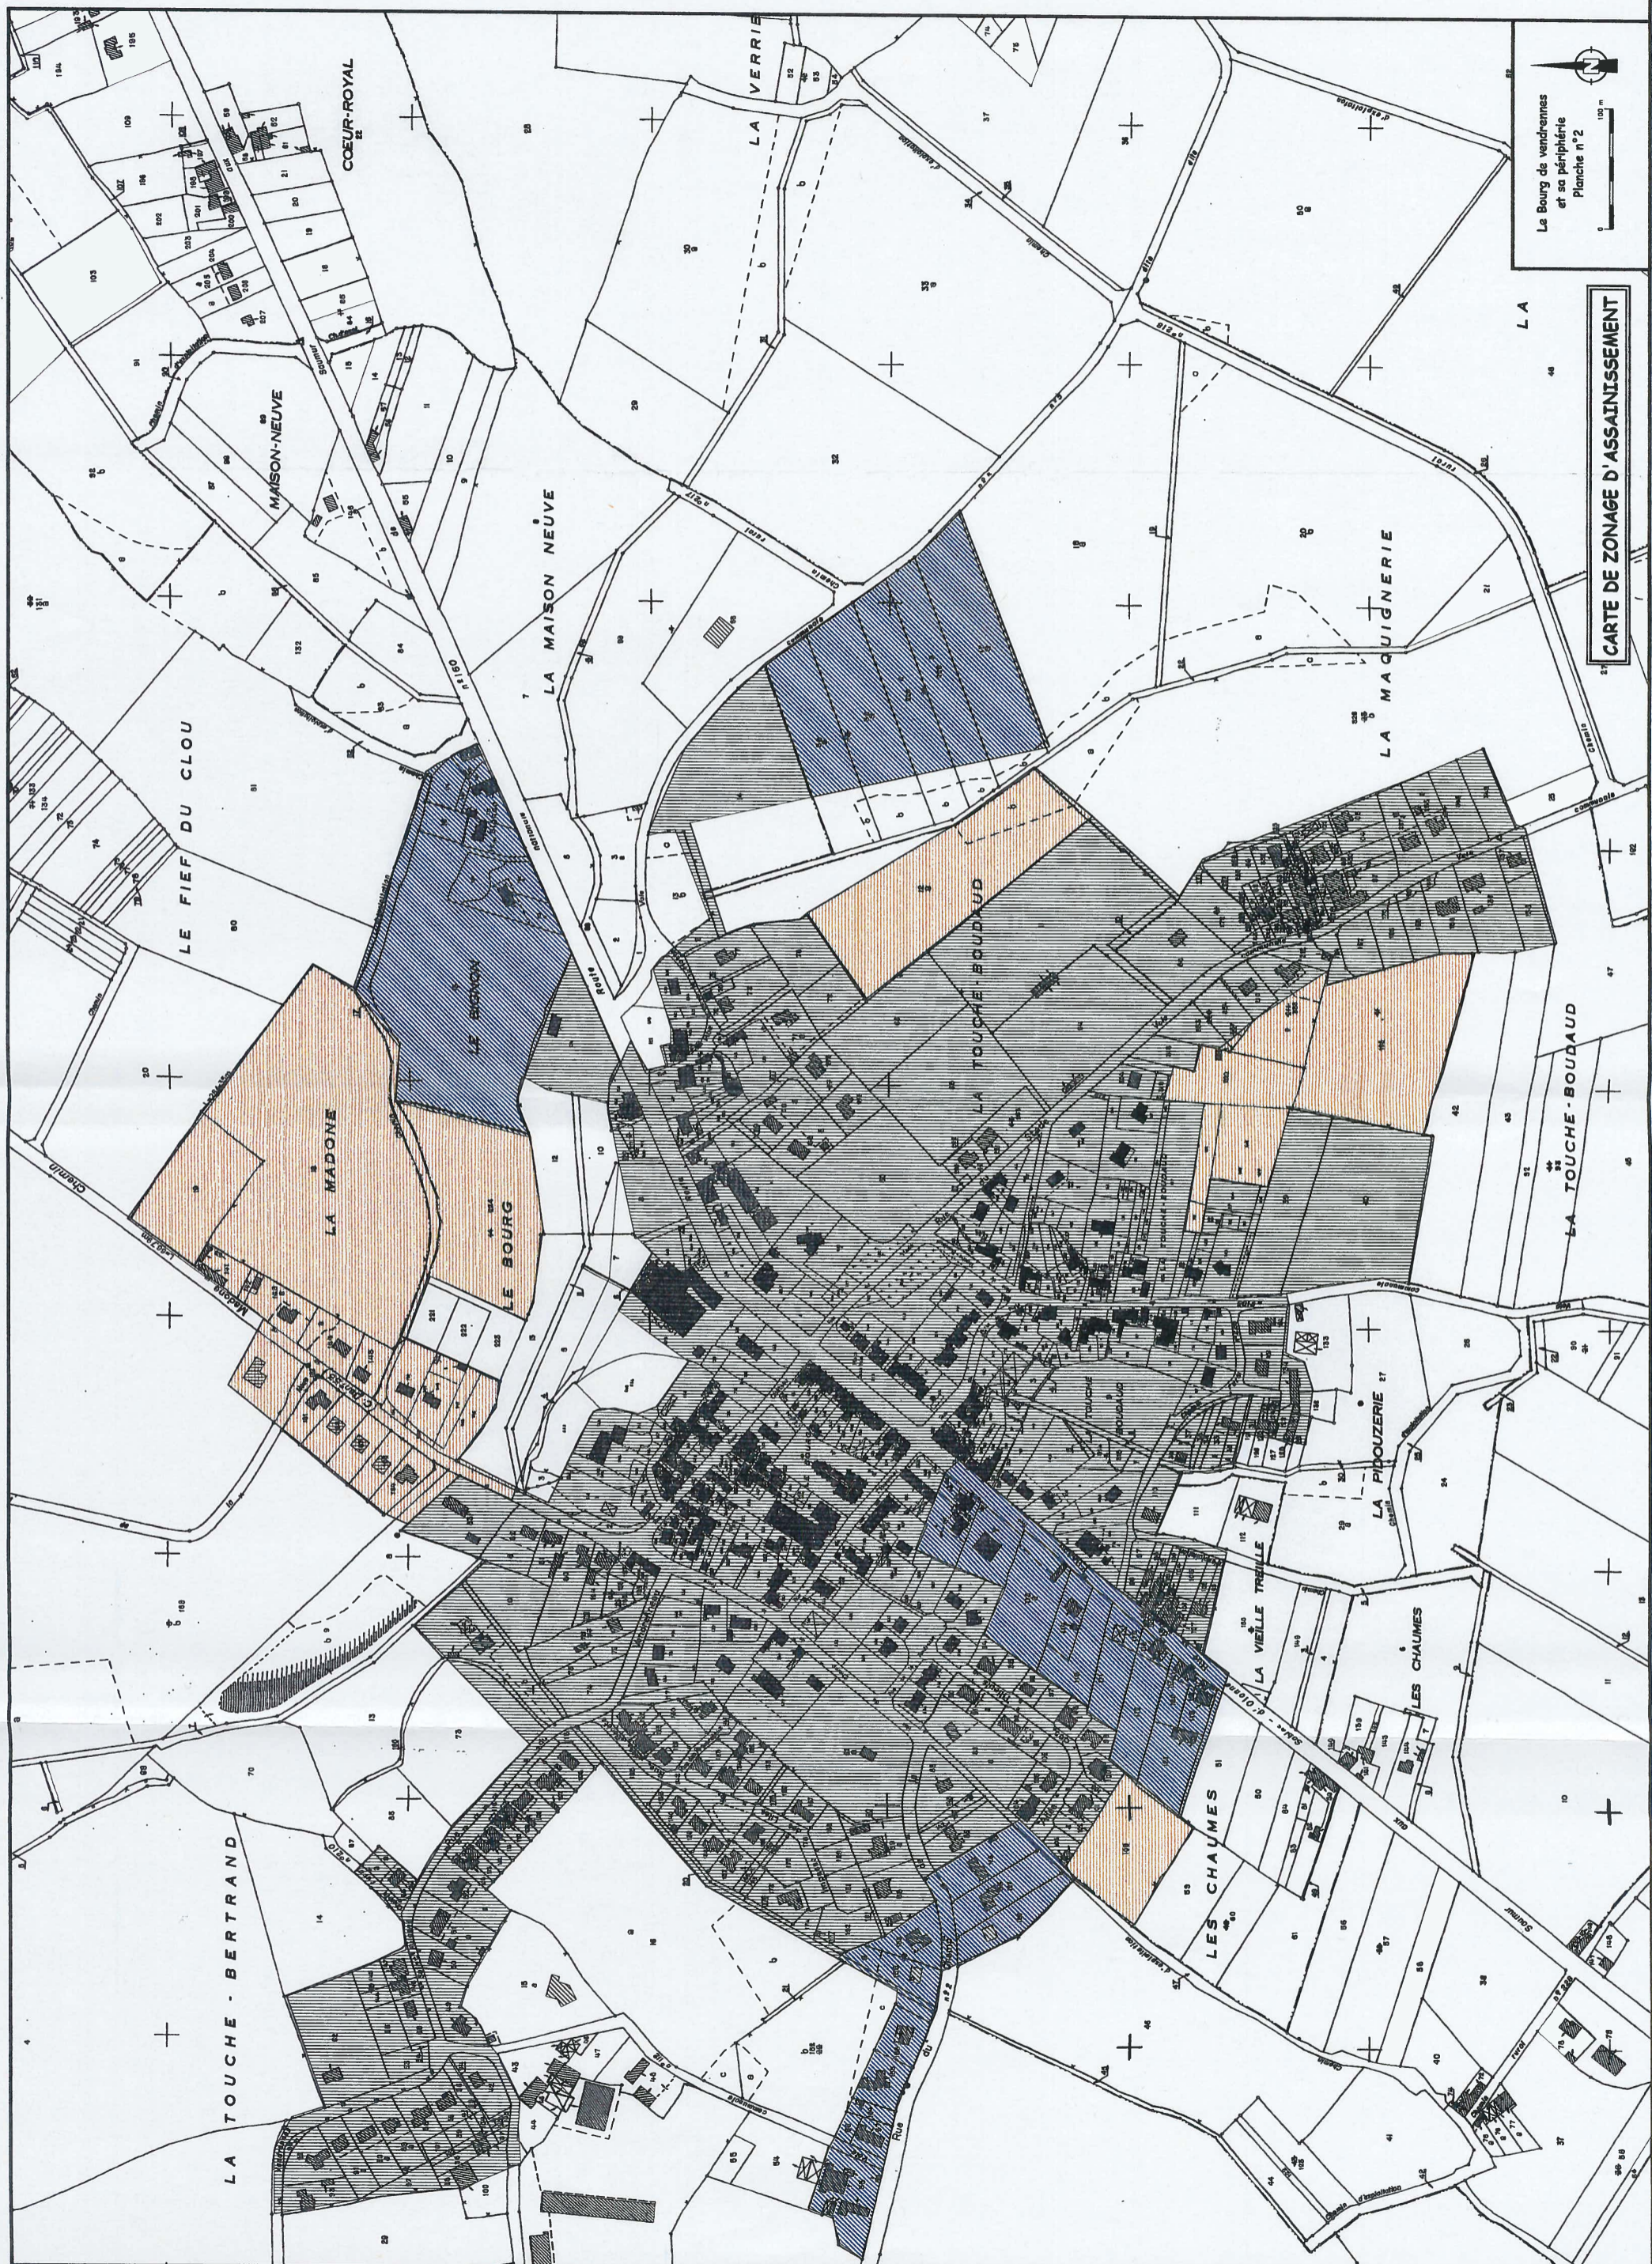

Cartes de zonage

**ETUDE DE ZONAGE D'ASSAINISSEMENT
COMMUNE DE VENDRENNES (85)**

CARTE DE ZONAGE D'ASSAINISSEMENT

Extrait des cartes IGN 1325, 1326 Est et 1425 Ouest au 1 / 25 000

Légende

-  Zone d'assainissement collectif actuelle
-  Zone d'assainissement collectif à courte échéance
-  Zone d'assainissement collectif à longue échéance

CARTE DE ZONAGE D'ASSAINISSEMENT

La Guerche, la Girarderie, le Coût
Planche n°1

0 100 m

Le Bourg de vendrennes
et sa périphérie
Planche n° 2

CARTE DE ZONAGE D'ASSAINISSEMENT

LA

LA TOUCHE - BOUDAUD

LA MAQUIGNERIE

LA VIELLE TREILLE

LES CHAUMES

LA TOUCHE - BERTRAND

LE FIEF DU CLOU

LA MADONE

LE BOURG

LA MAISON NEUVE

LA VERRIE

LA TOUCHE BOUDAUD

LA PIGOUZIERIE

LES CHAUMES

MAISON-NEUVE

COEUR-ROYAL