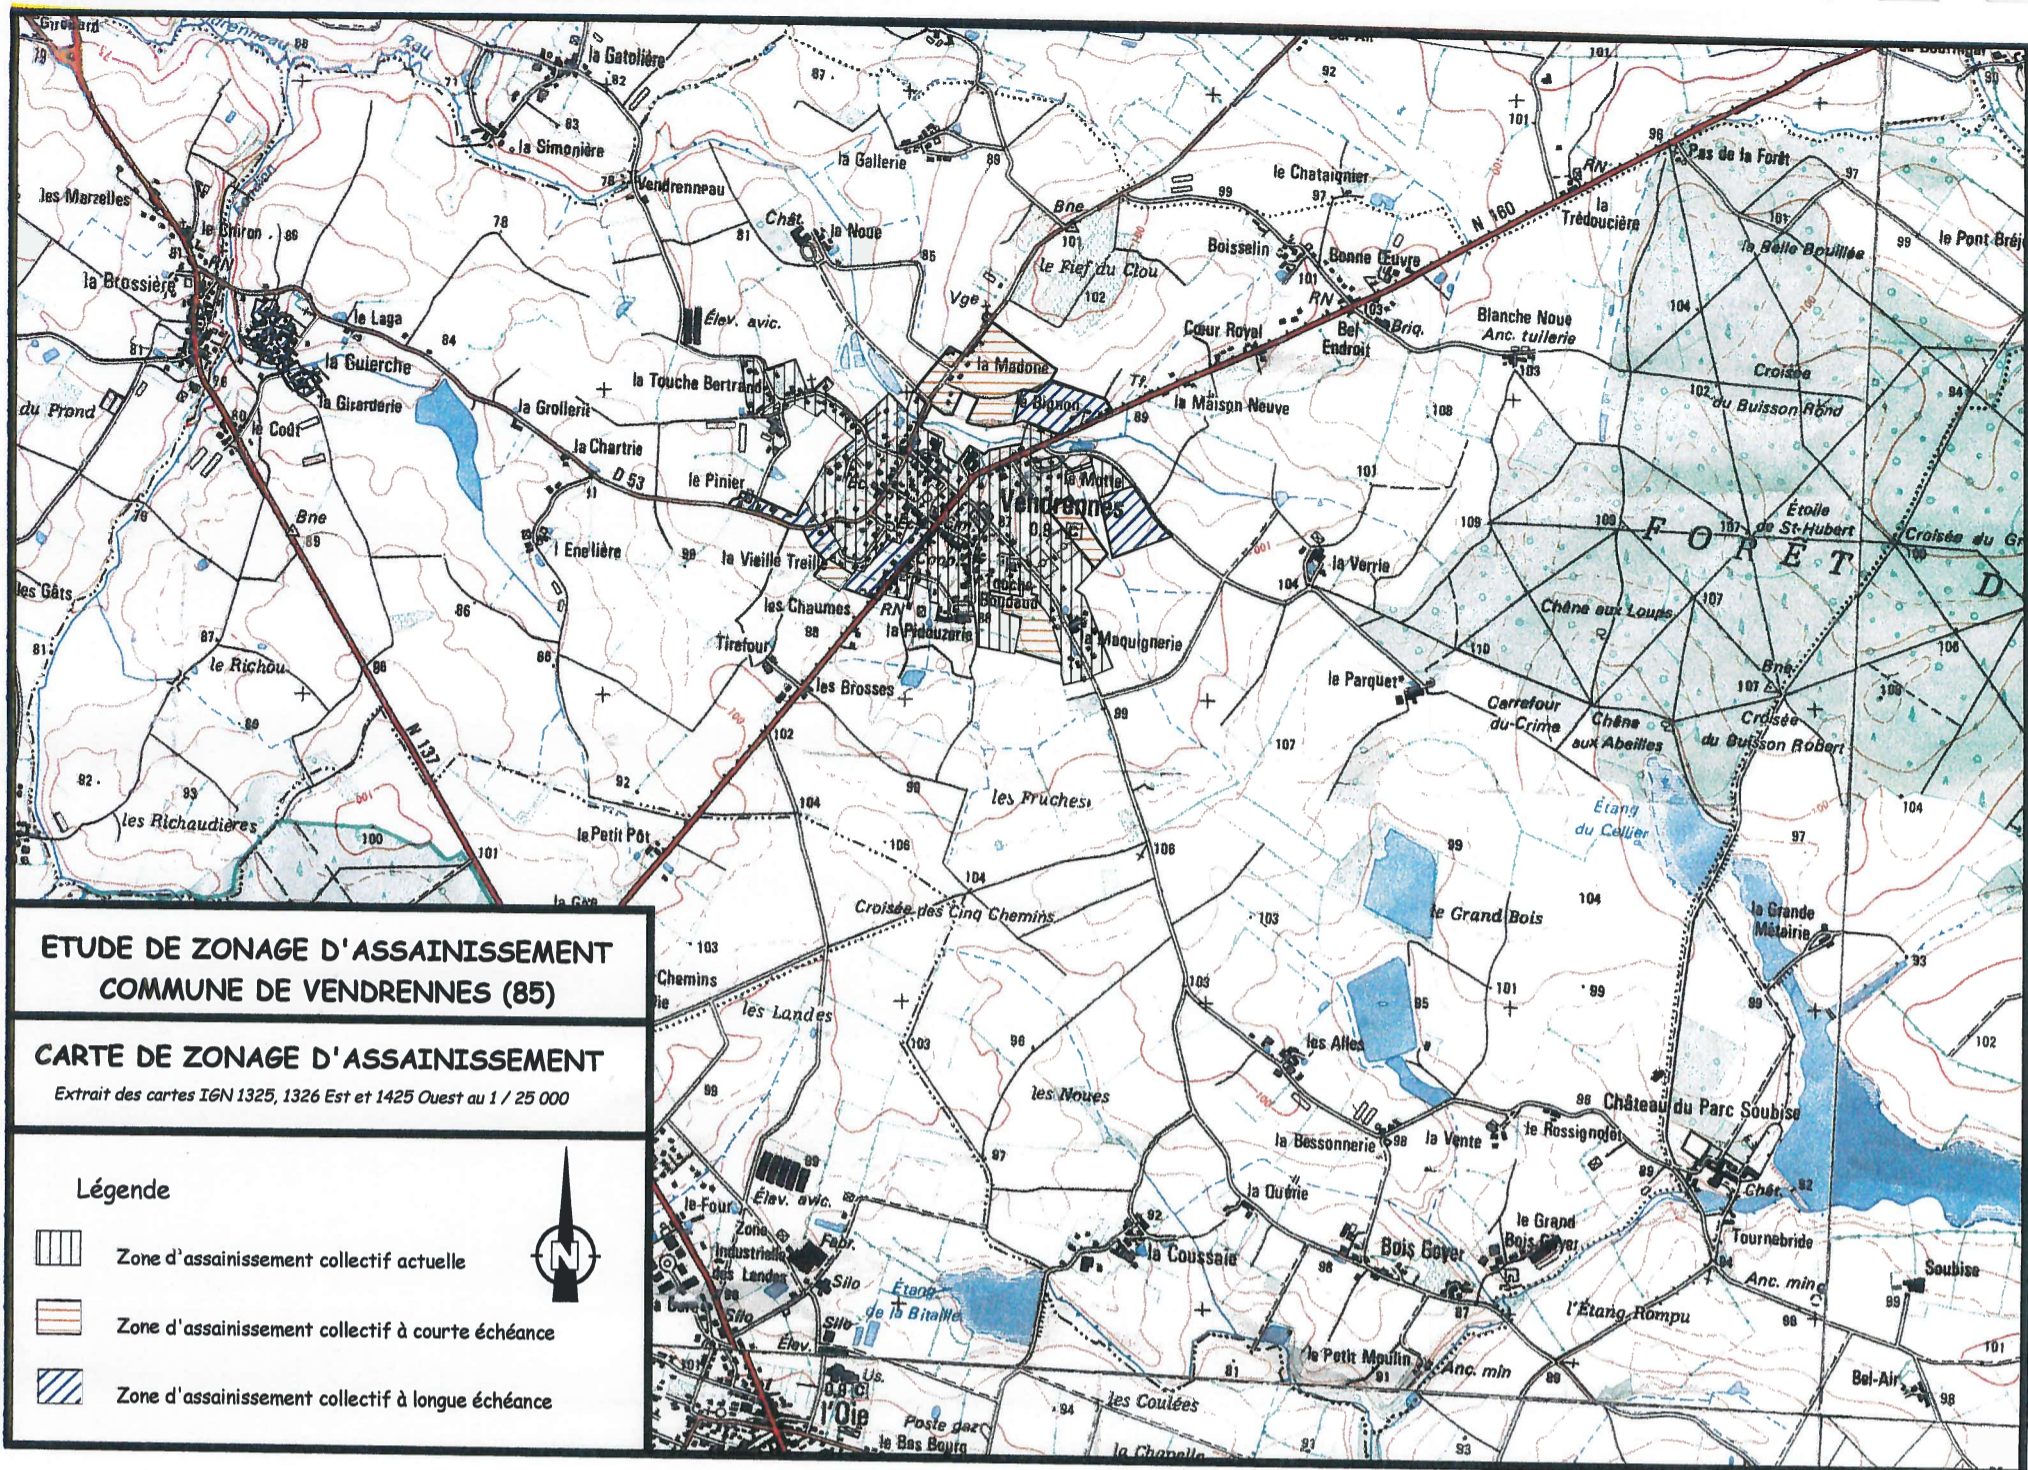

Cartes de zonage

**ETUDE DE ZONAGE D'ASSAINISSEMENT
COMMUNE DE VENDRENNES (85)**

CARTE DE ZONAGE D'ASSAINISSEMENT

Extrait des cartes IGN 1325, 1326 Est et 1425 Ouest au 1 / 25 000

Légende

-  Zone d'assainissement collectif actuelle
-  Zone d'assainissement collectif à courte échéance
-  Zone d'assainissement collectif à longue échéance

CARTE DE ZONAGE D'ASSAINISSEMENT

La Guerche, la Girarderie, le Coût
Planche n°1

0 100 m

Le Bourg de vendrennes
et sa périphérie
Planche n° 2

CARTE DE ZONAGE D'ASSAINISSEMENT

LA

LA TOUCHE - BOUDAUD

LA MAQUIGNERIE

LA VIELLE TREILLE

LES CHAUMES

LA TOUCHE - BERTRAND

LE FIEF DU CLOU

LA MADONE

LE BOURG

LA MAISON NEUVE

LA VERRIE