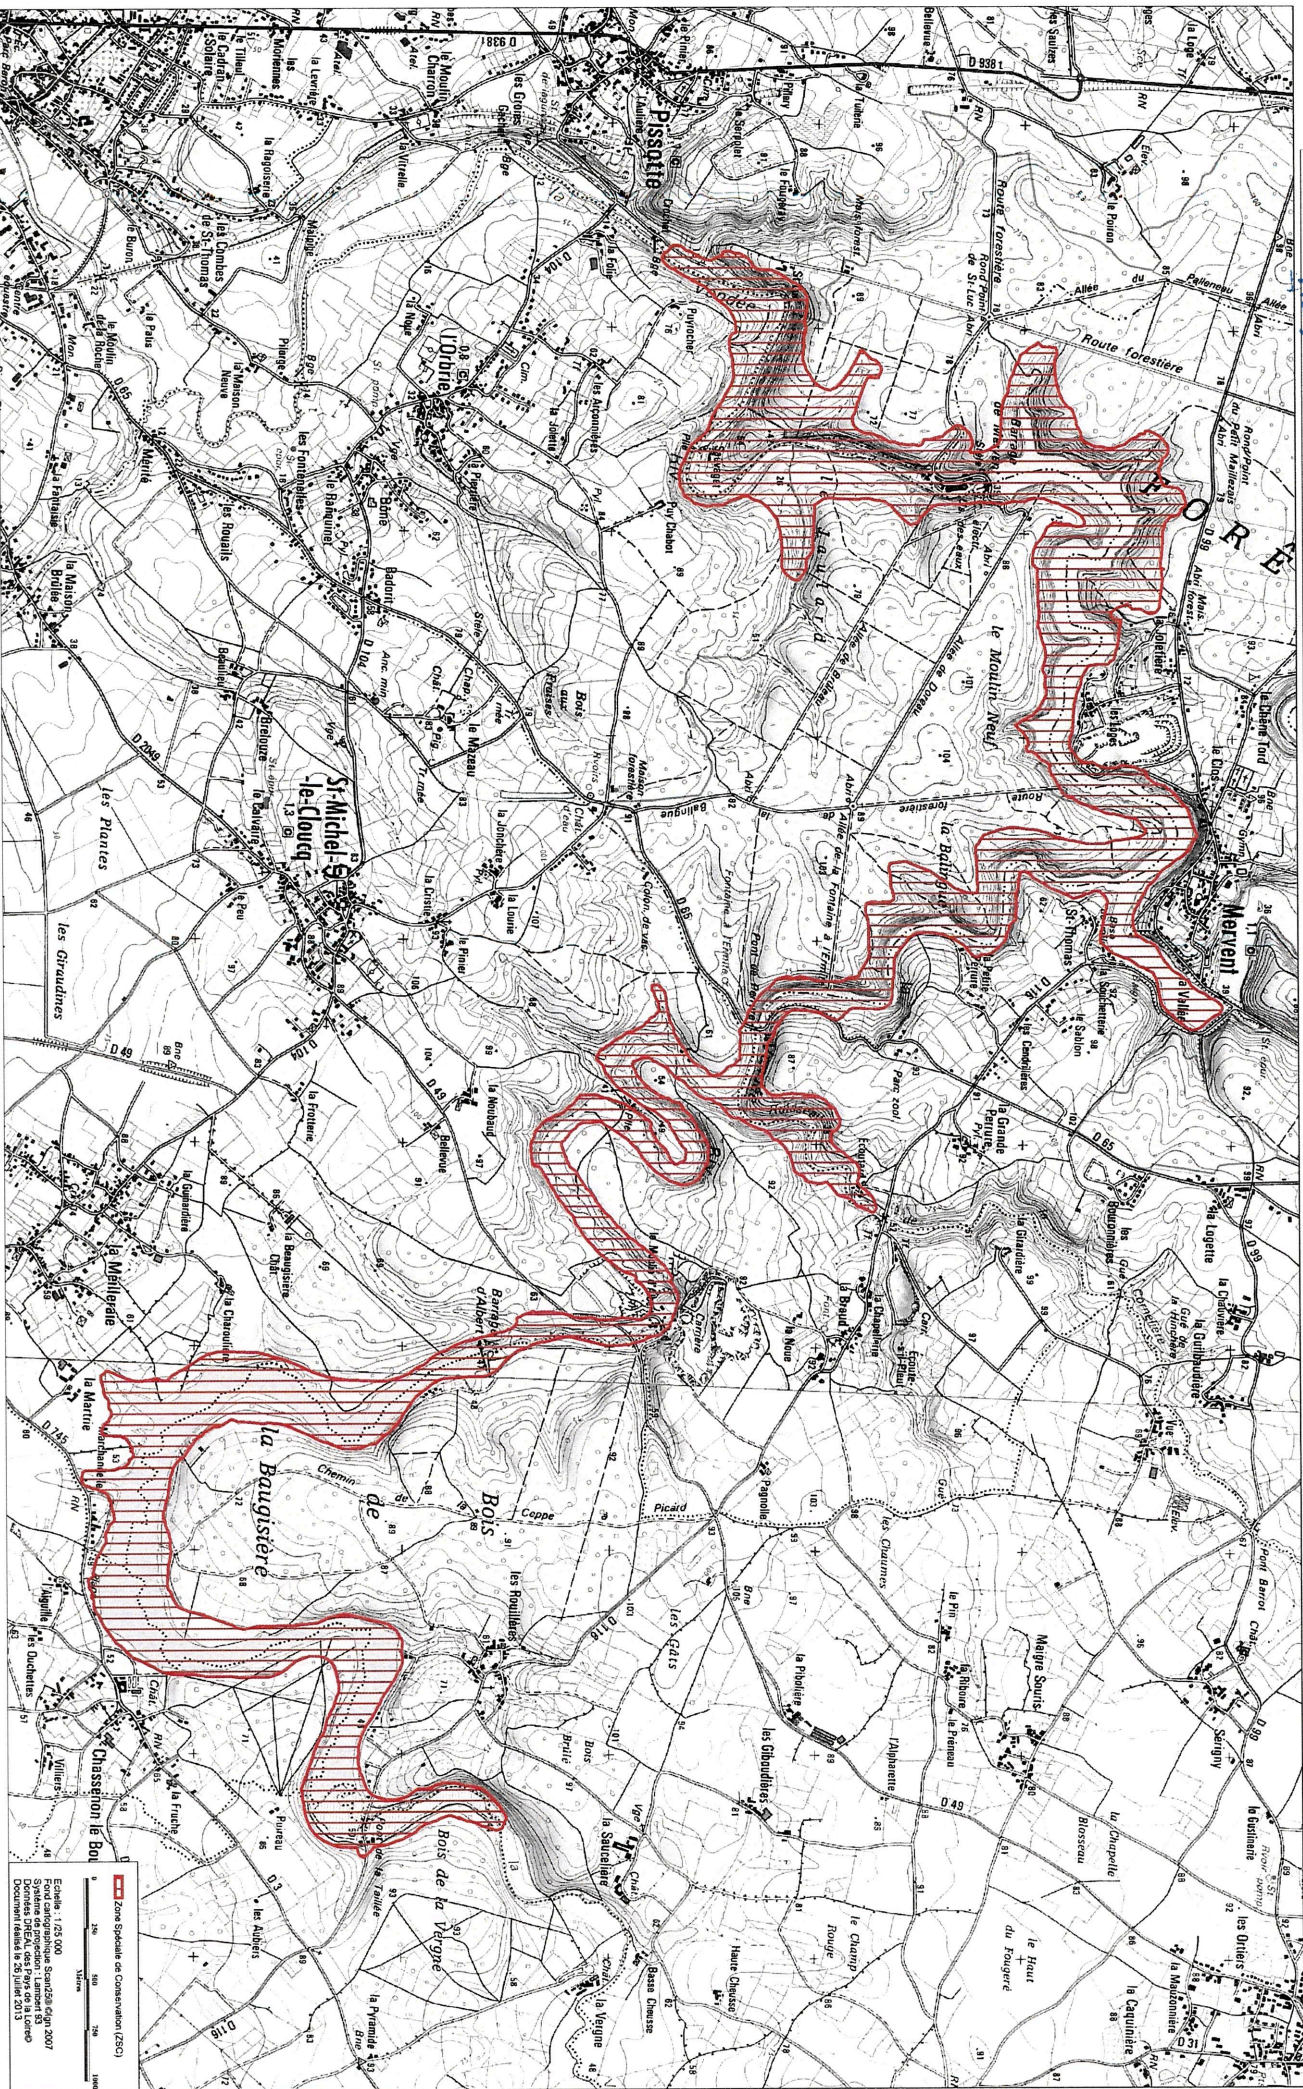

Site Natura 2000 "FORÊT DE MERVENT-VOUVANT ET SES ABORDS"
 Zone spéciale de conservation FR5200653
 (département de la Vendée, région des Pays de la Loire)
 Carte au 1/25 000 annexée à l'arrêté de désignation du site Natura 2000
 signé le :

30 JUL. 2015
François MITTEAULT

 Zone Spéciale de Conservation (ZSC)
 Echelle : 1/25 000 - Carte de 2007
 Système de coordonnées : Lambert 93
 Données IGNEL des Pays de la Loire
 Document réalisé le 30 juillet 2015