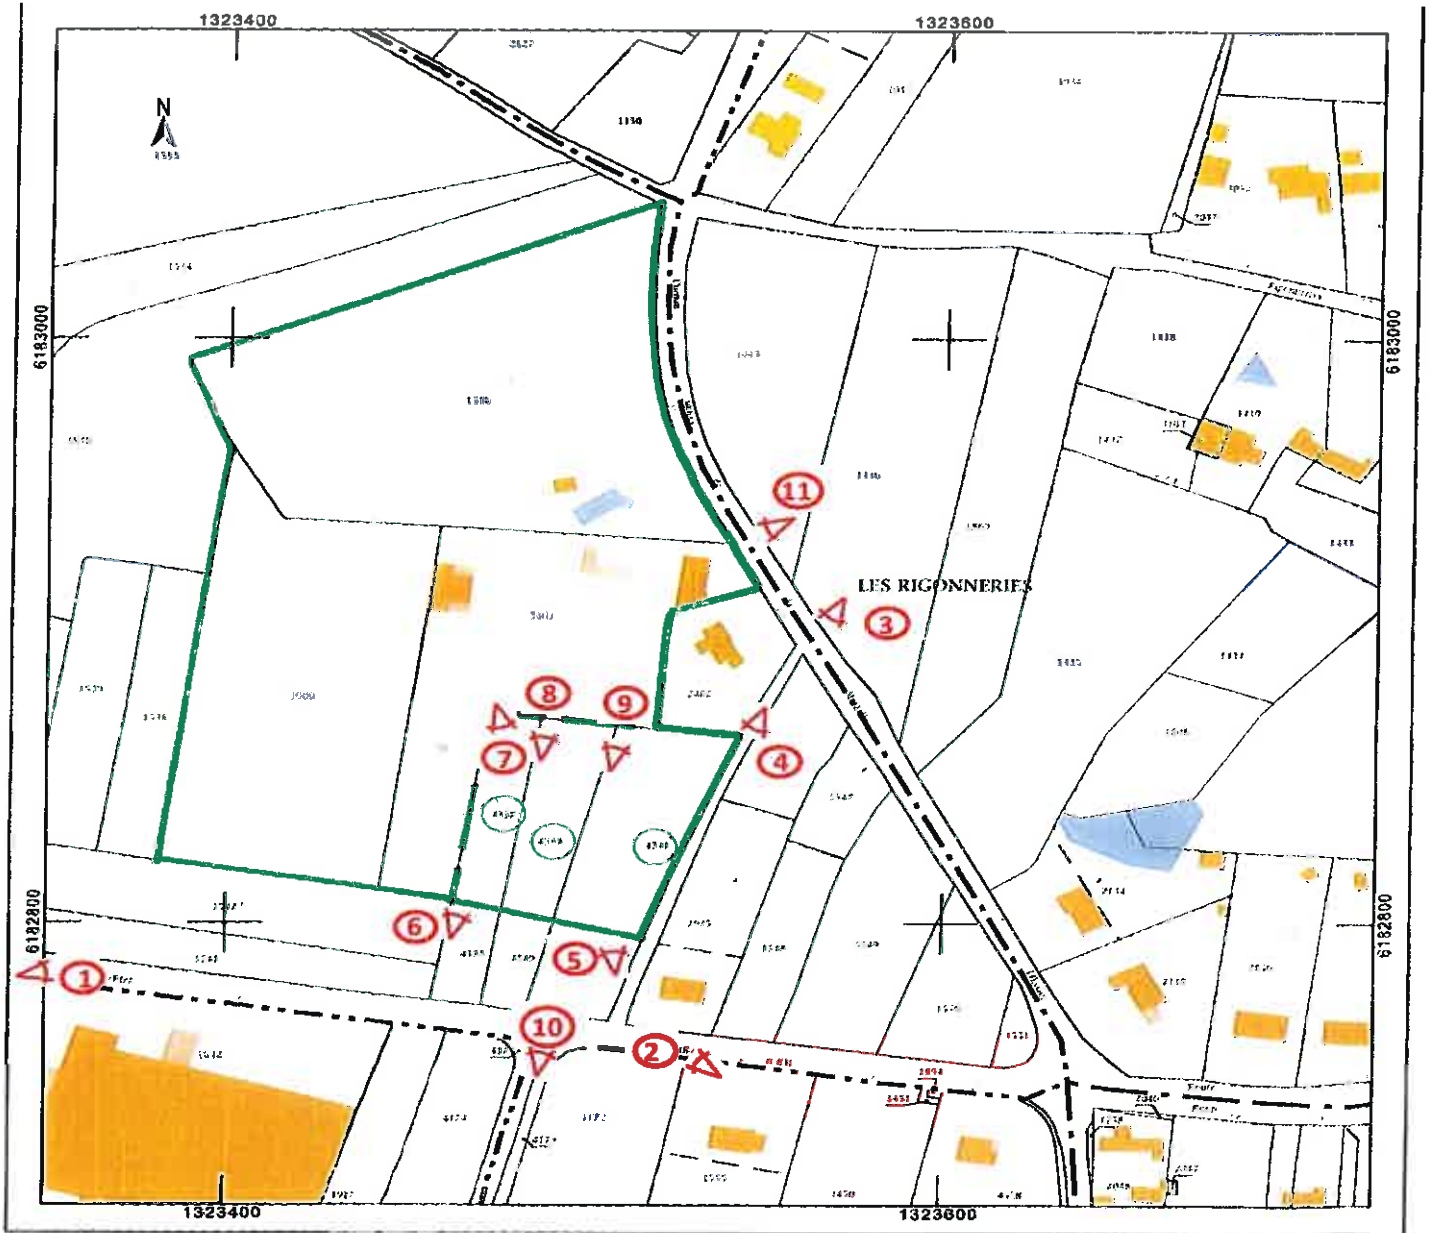

Vue 01

Vue 02

Vue 03

ANNEXE - PLAN DES ANGLES DE VUES