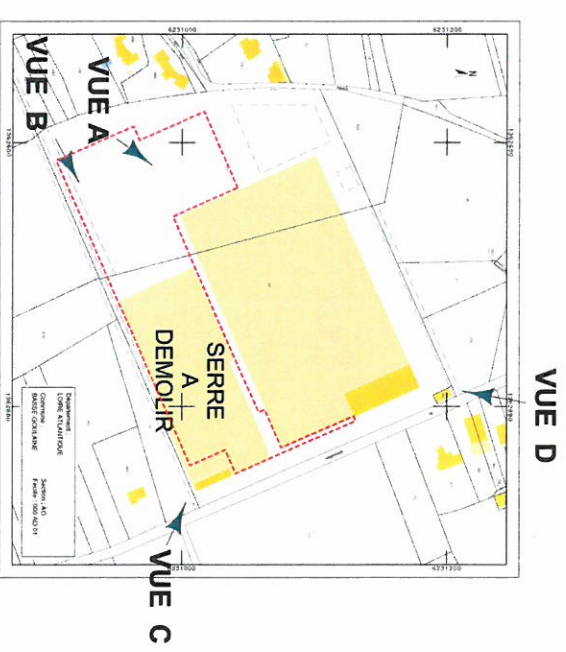

Avant travaux

VUE C

VUE C

Avant travaux

VUE A-B

VUE A-B

Avant travaux

VUE AERIENNE

PERSPECTIVE AERIENNE

Architecte DPLG
Mme Claire Ferragu
 75, rue de Beuregard
 53 000 LAVAL

Propriété de :
 -Mr BRIAND Jean René La Giraudière 44 115 BASSE GOULAINNE

IMAGERIE P.C. 06

Architecte DPLG
Mme Claire Ferragu
 75, rue de Beaugregard
 53 000 LAVAL