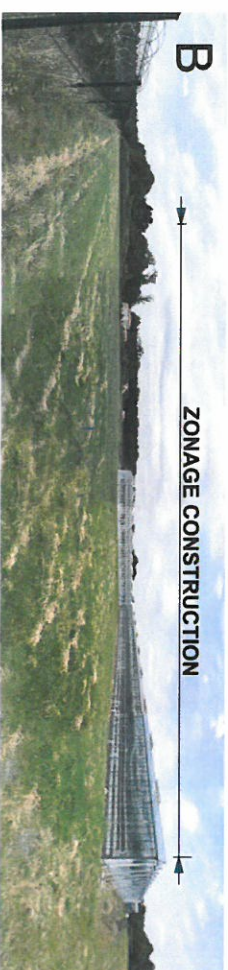

Avant travaux

VUE C

VUE C

Avant travaux

VUE A-B

VUE A-B

Avant travaux

VUE AERIENNE

PERSPECTIVE AERIENNE

Architecte DPLG
Mme Claire Ferragu
 75, rue de Beuregard
 53 000 LAVAL

Propriété de :
 -Mr BRIAND Jean René La Giraudière 44 115 BASSE GOULAINNE

IMAGERIE P.C. 06

Architecte DPLG
Mme Claire Ferragu
 75, rue de Beaugregard
 53 000 LAVAL