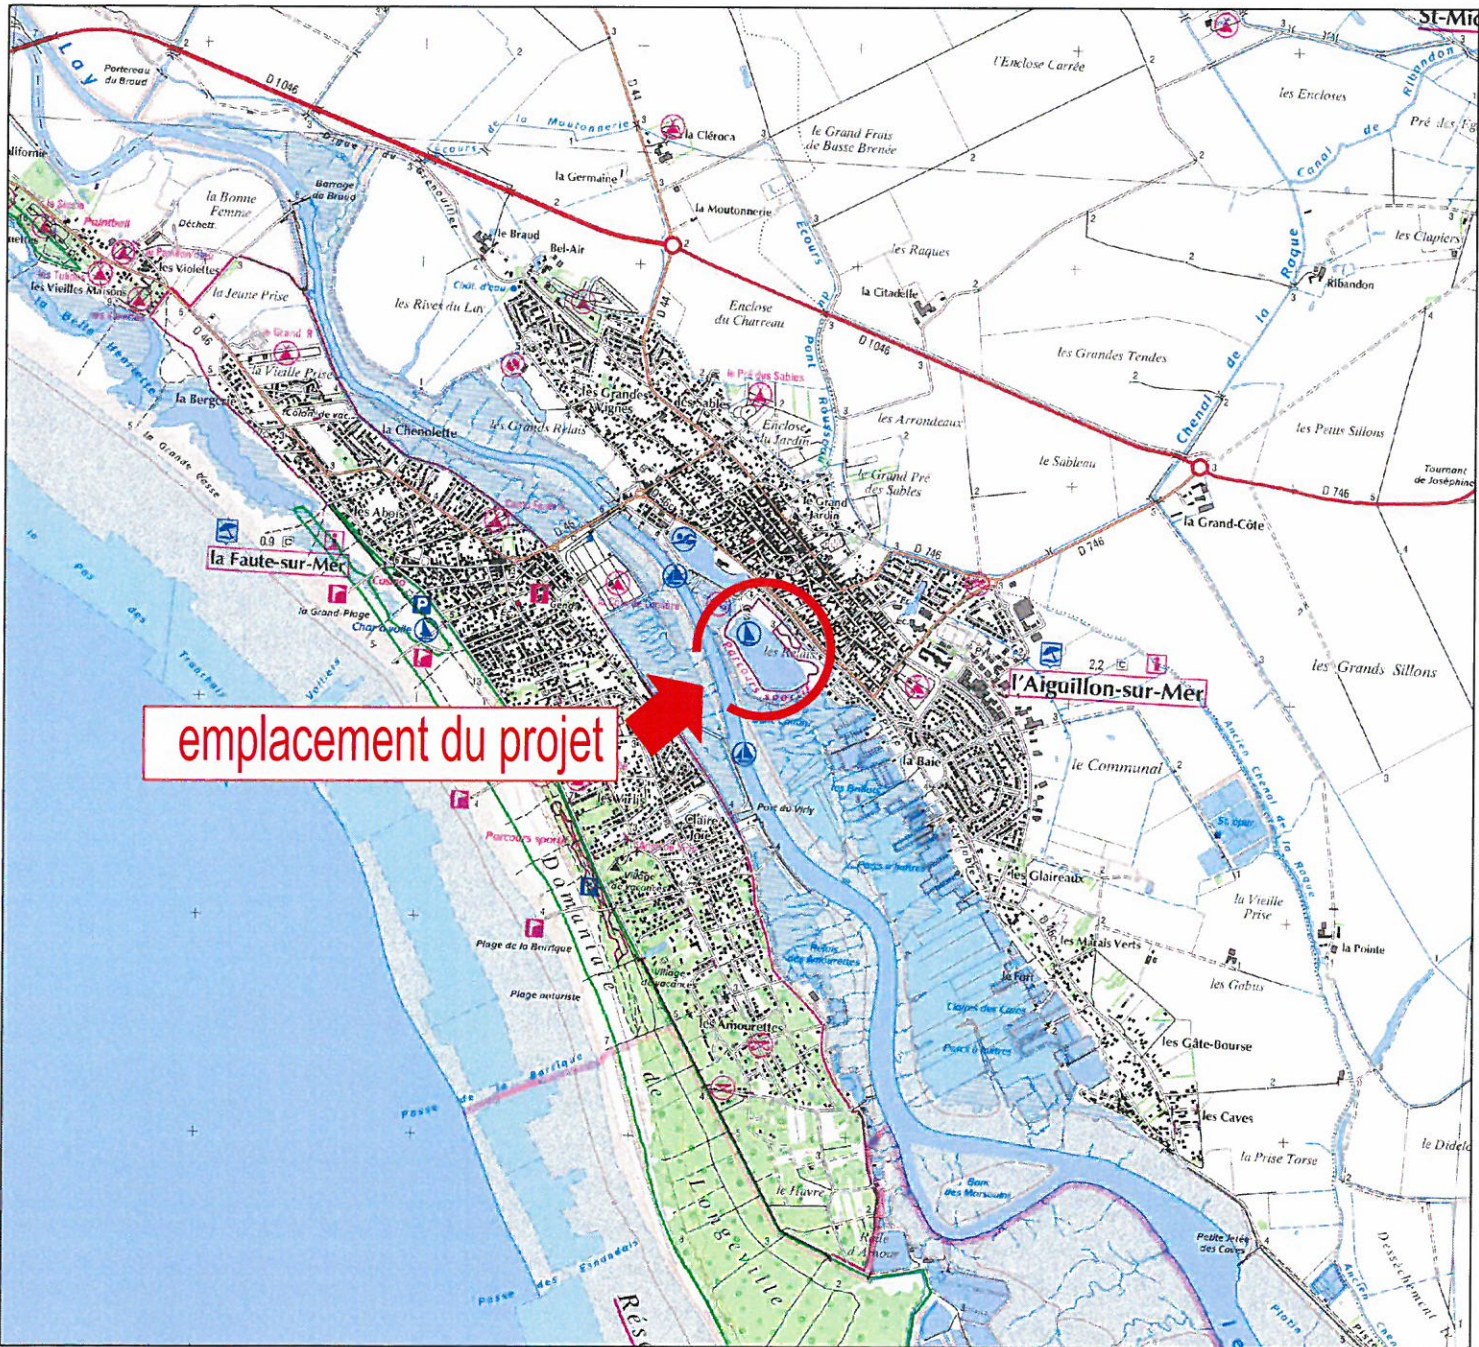

Commune de l'AIGUILLON SUR MER

Avenue de l'Amiral Courbet

Aménagement d'un télési nautique

PA1 - PLAN DE SITUATION

26 rue J.Y. Cousteau - BP 50352
85009 LA ROCHE-SUR-YON CEDEX
Tél. 02 51 37 27 30 - contact@geouest.fr