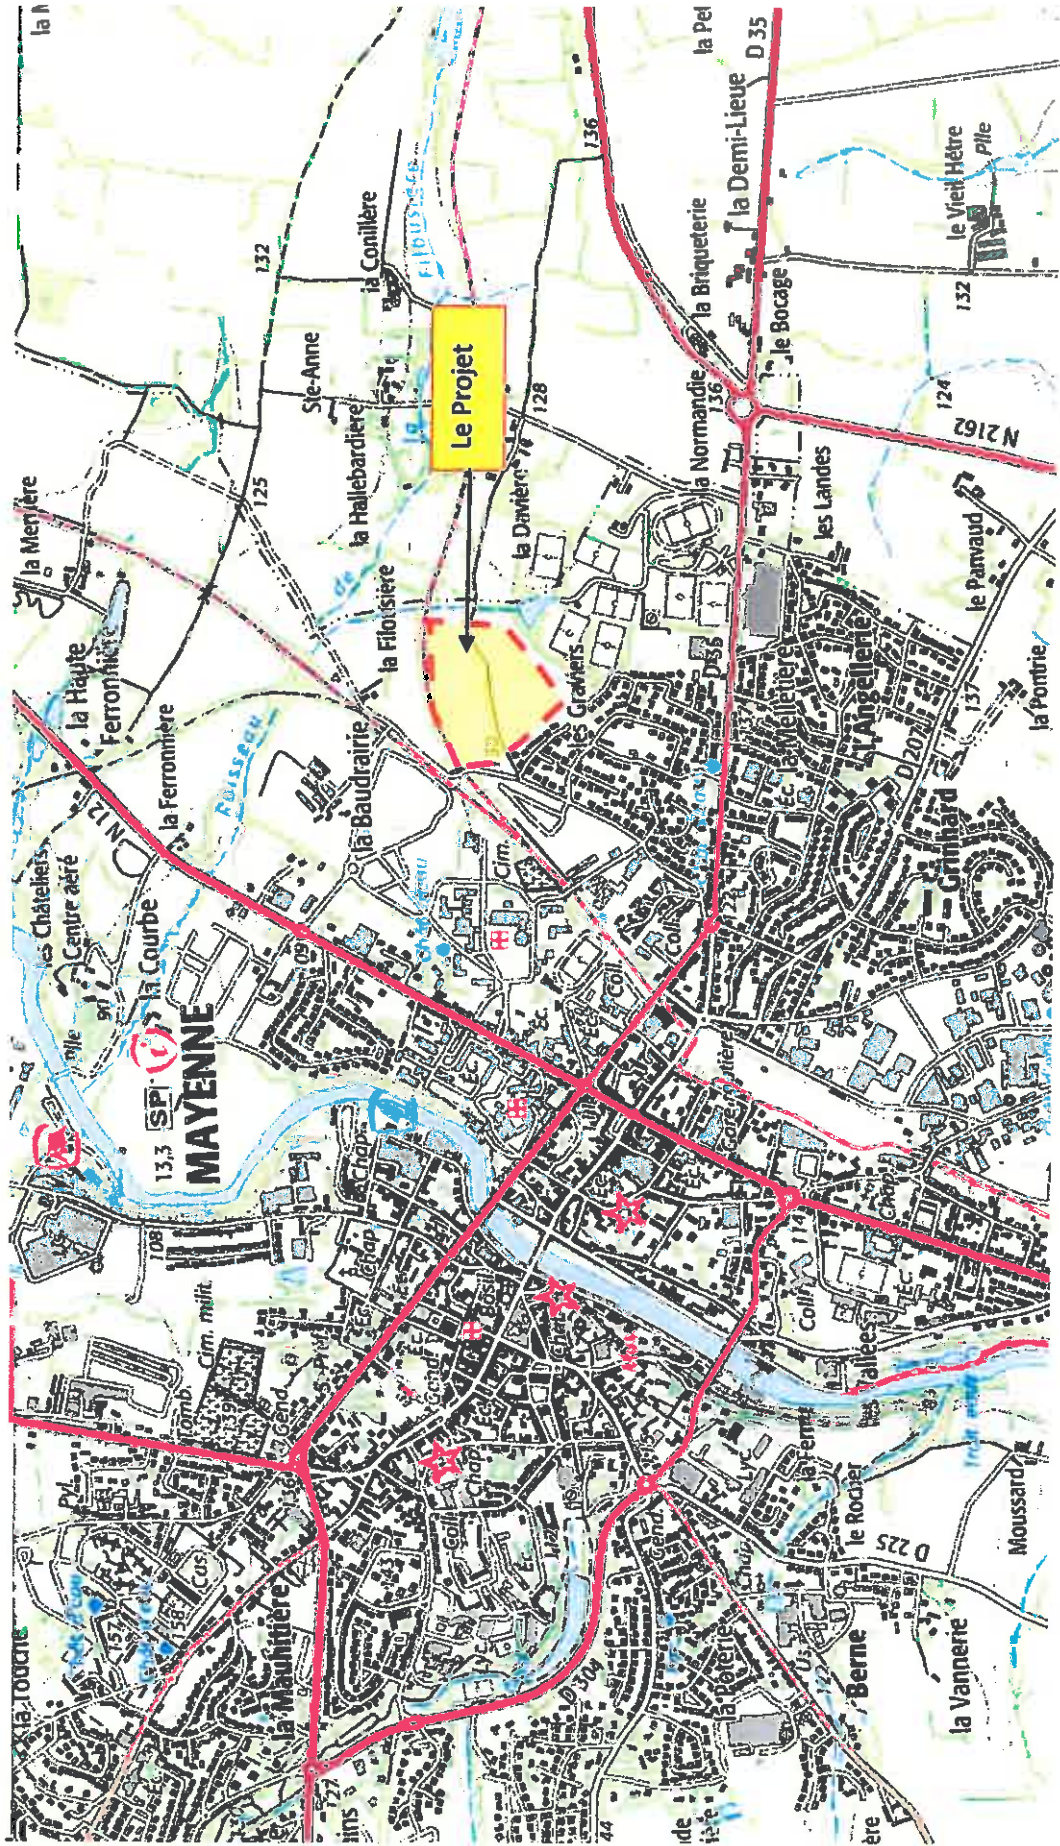

Carte 1 : Plan de localisation générale du projet de la Baudrainerie (Mayenne 53)

Carte 2 : Localisation sur Scan 25 de l'IGN du projet de la Baudrairie (Mayenne 53)

Vues du terrain avant  
urbanisation.

Cultures / Prairie

Chemin creux central