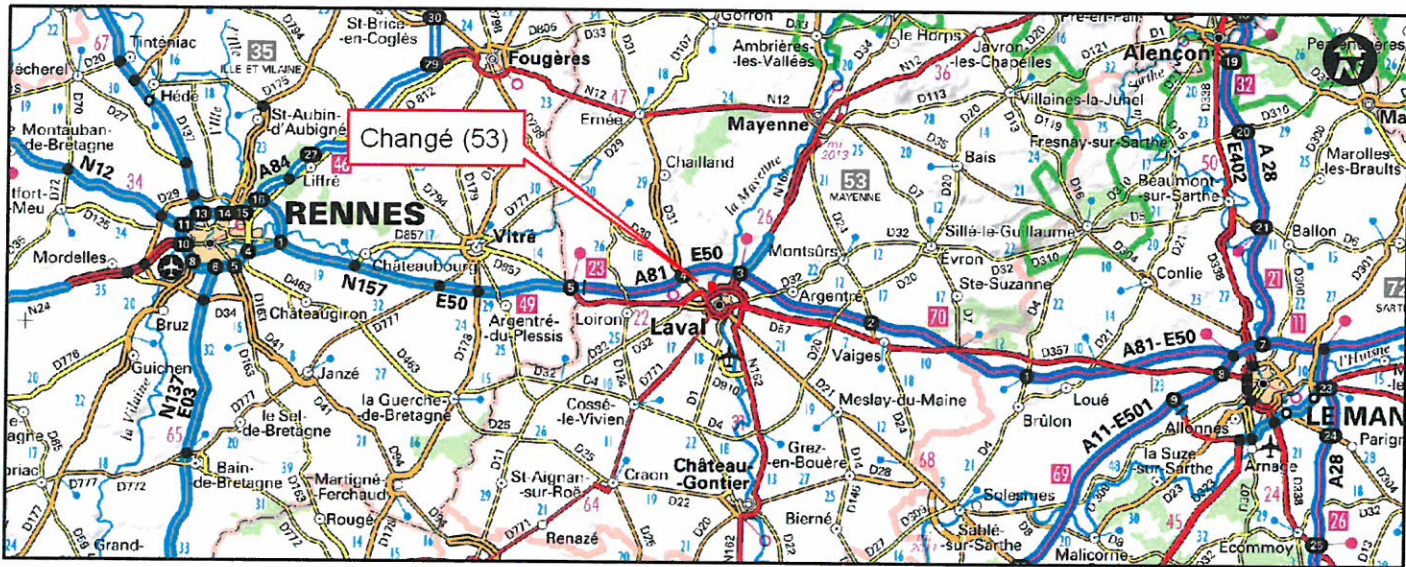

Commune de CHANGE (53)

50

Kilomètres

1 000

Mètres