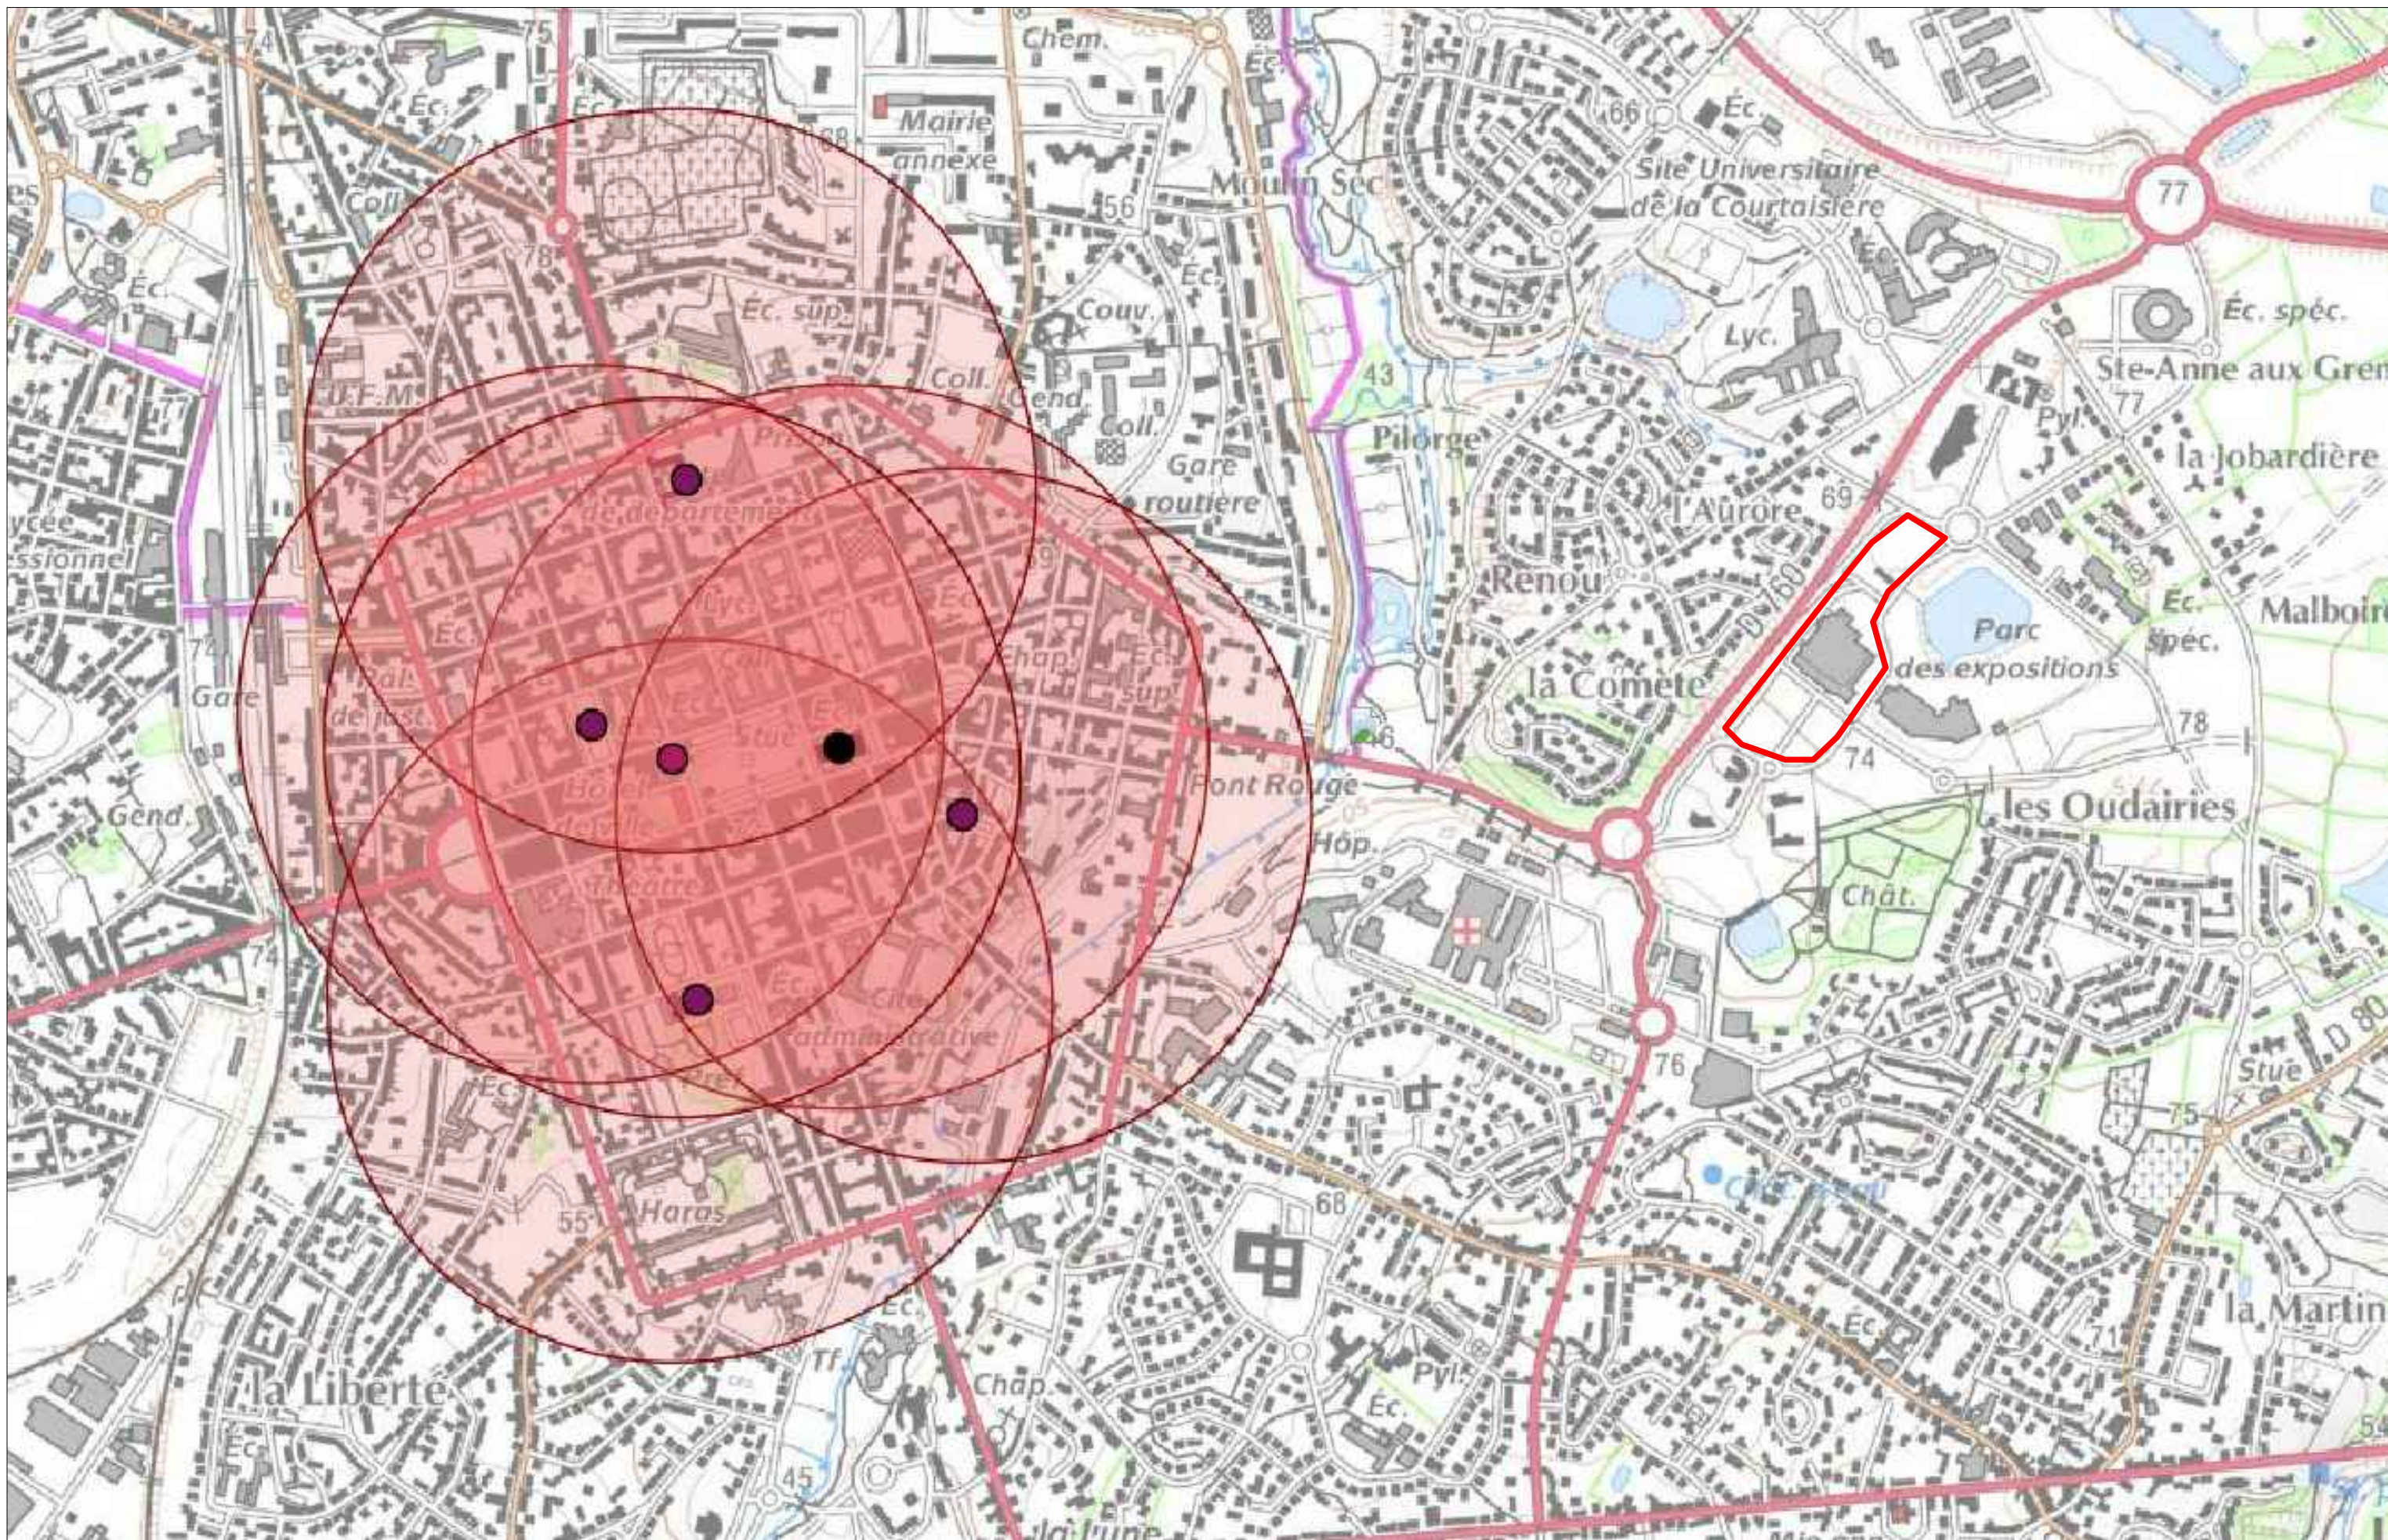

CODE	PHASE	DES	VRF	DATE	ECHELLE	NUMERO	INDICE
2007-005	DPC	AA		29/04/14	-	607	-

CODE	PHASE	DES	VRF	DATE	ECHELLE	NUMERO	INDICE
2007-005	DPC	AA		29/04/14	-	608	-