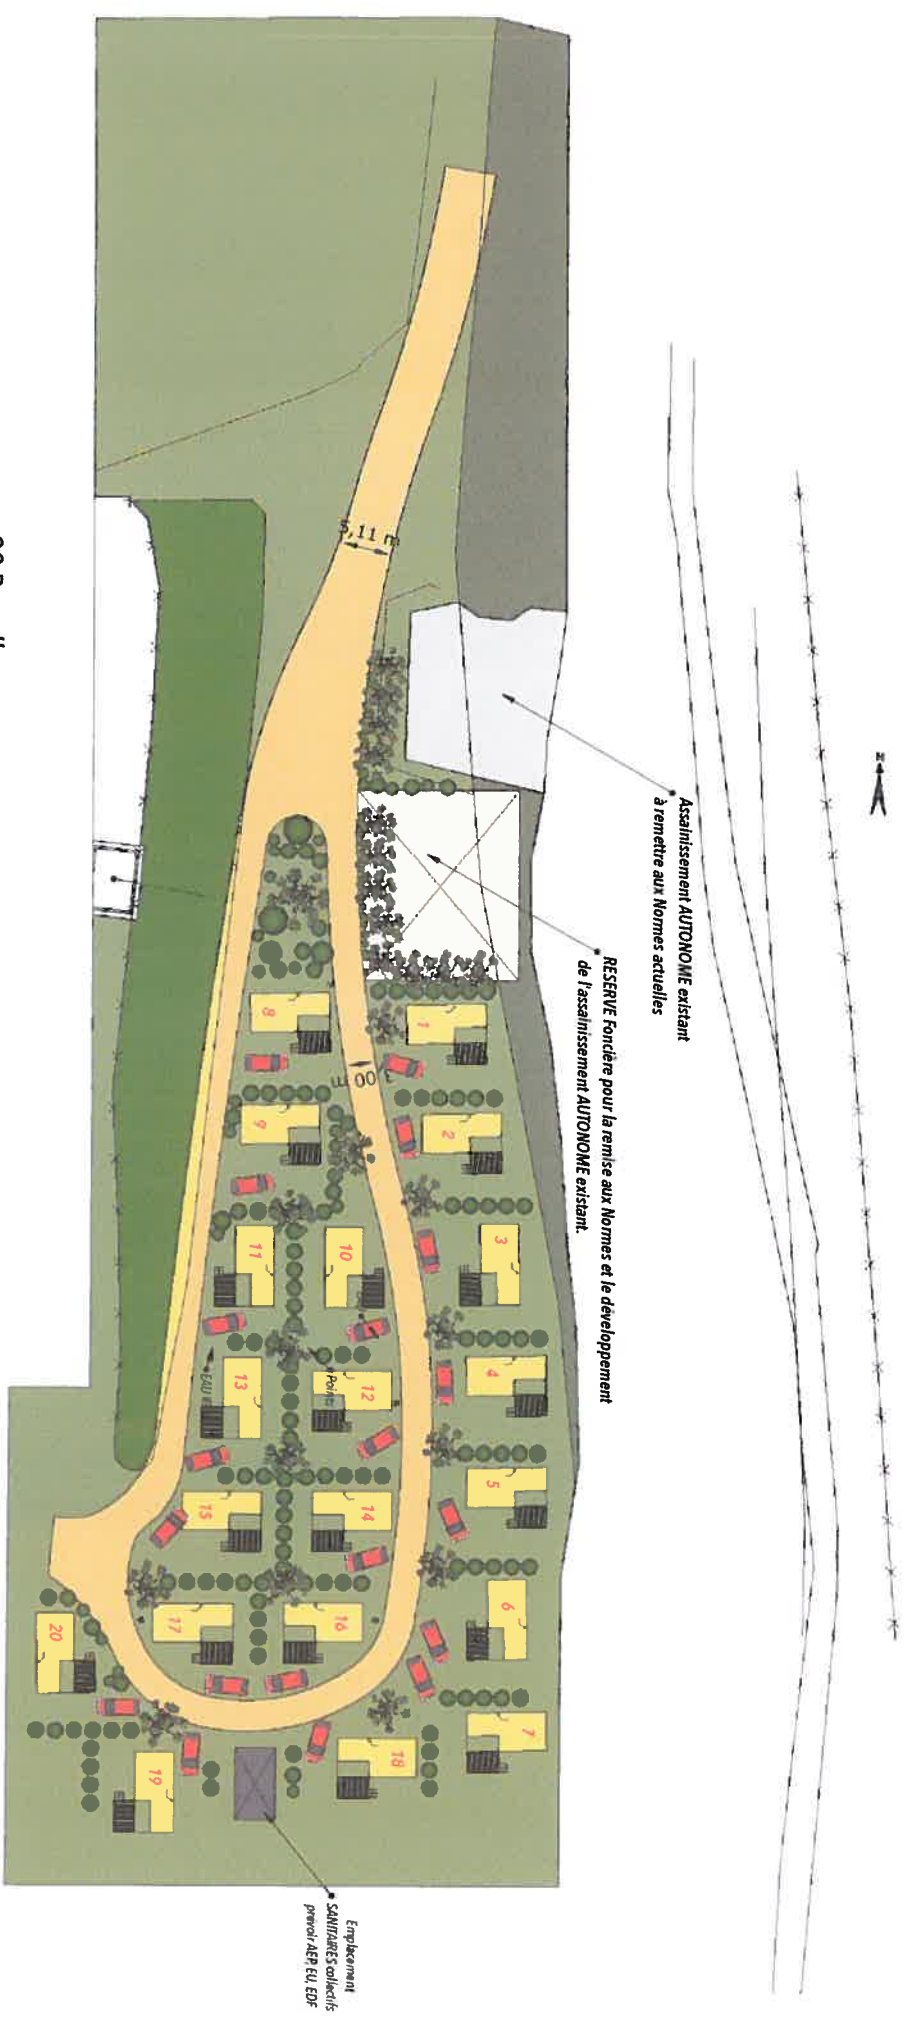

Camping l'Ambois

85000 Moulleron de Captif ech : 1/500

20 Parcelles : MH ou CHALETS (Electricité, EU et AEP)

Agrandissement de 20 Parcelles