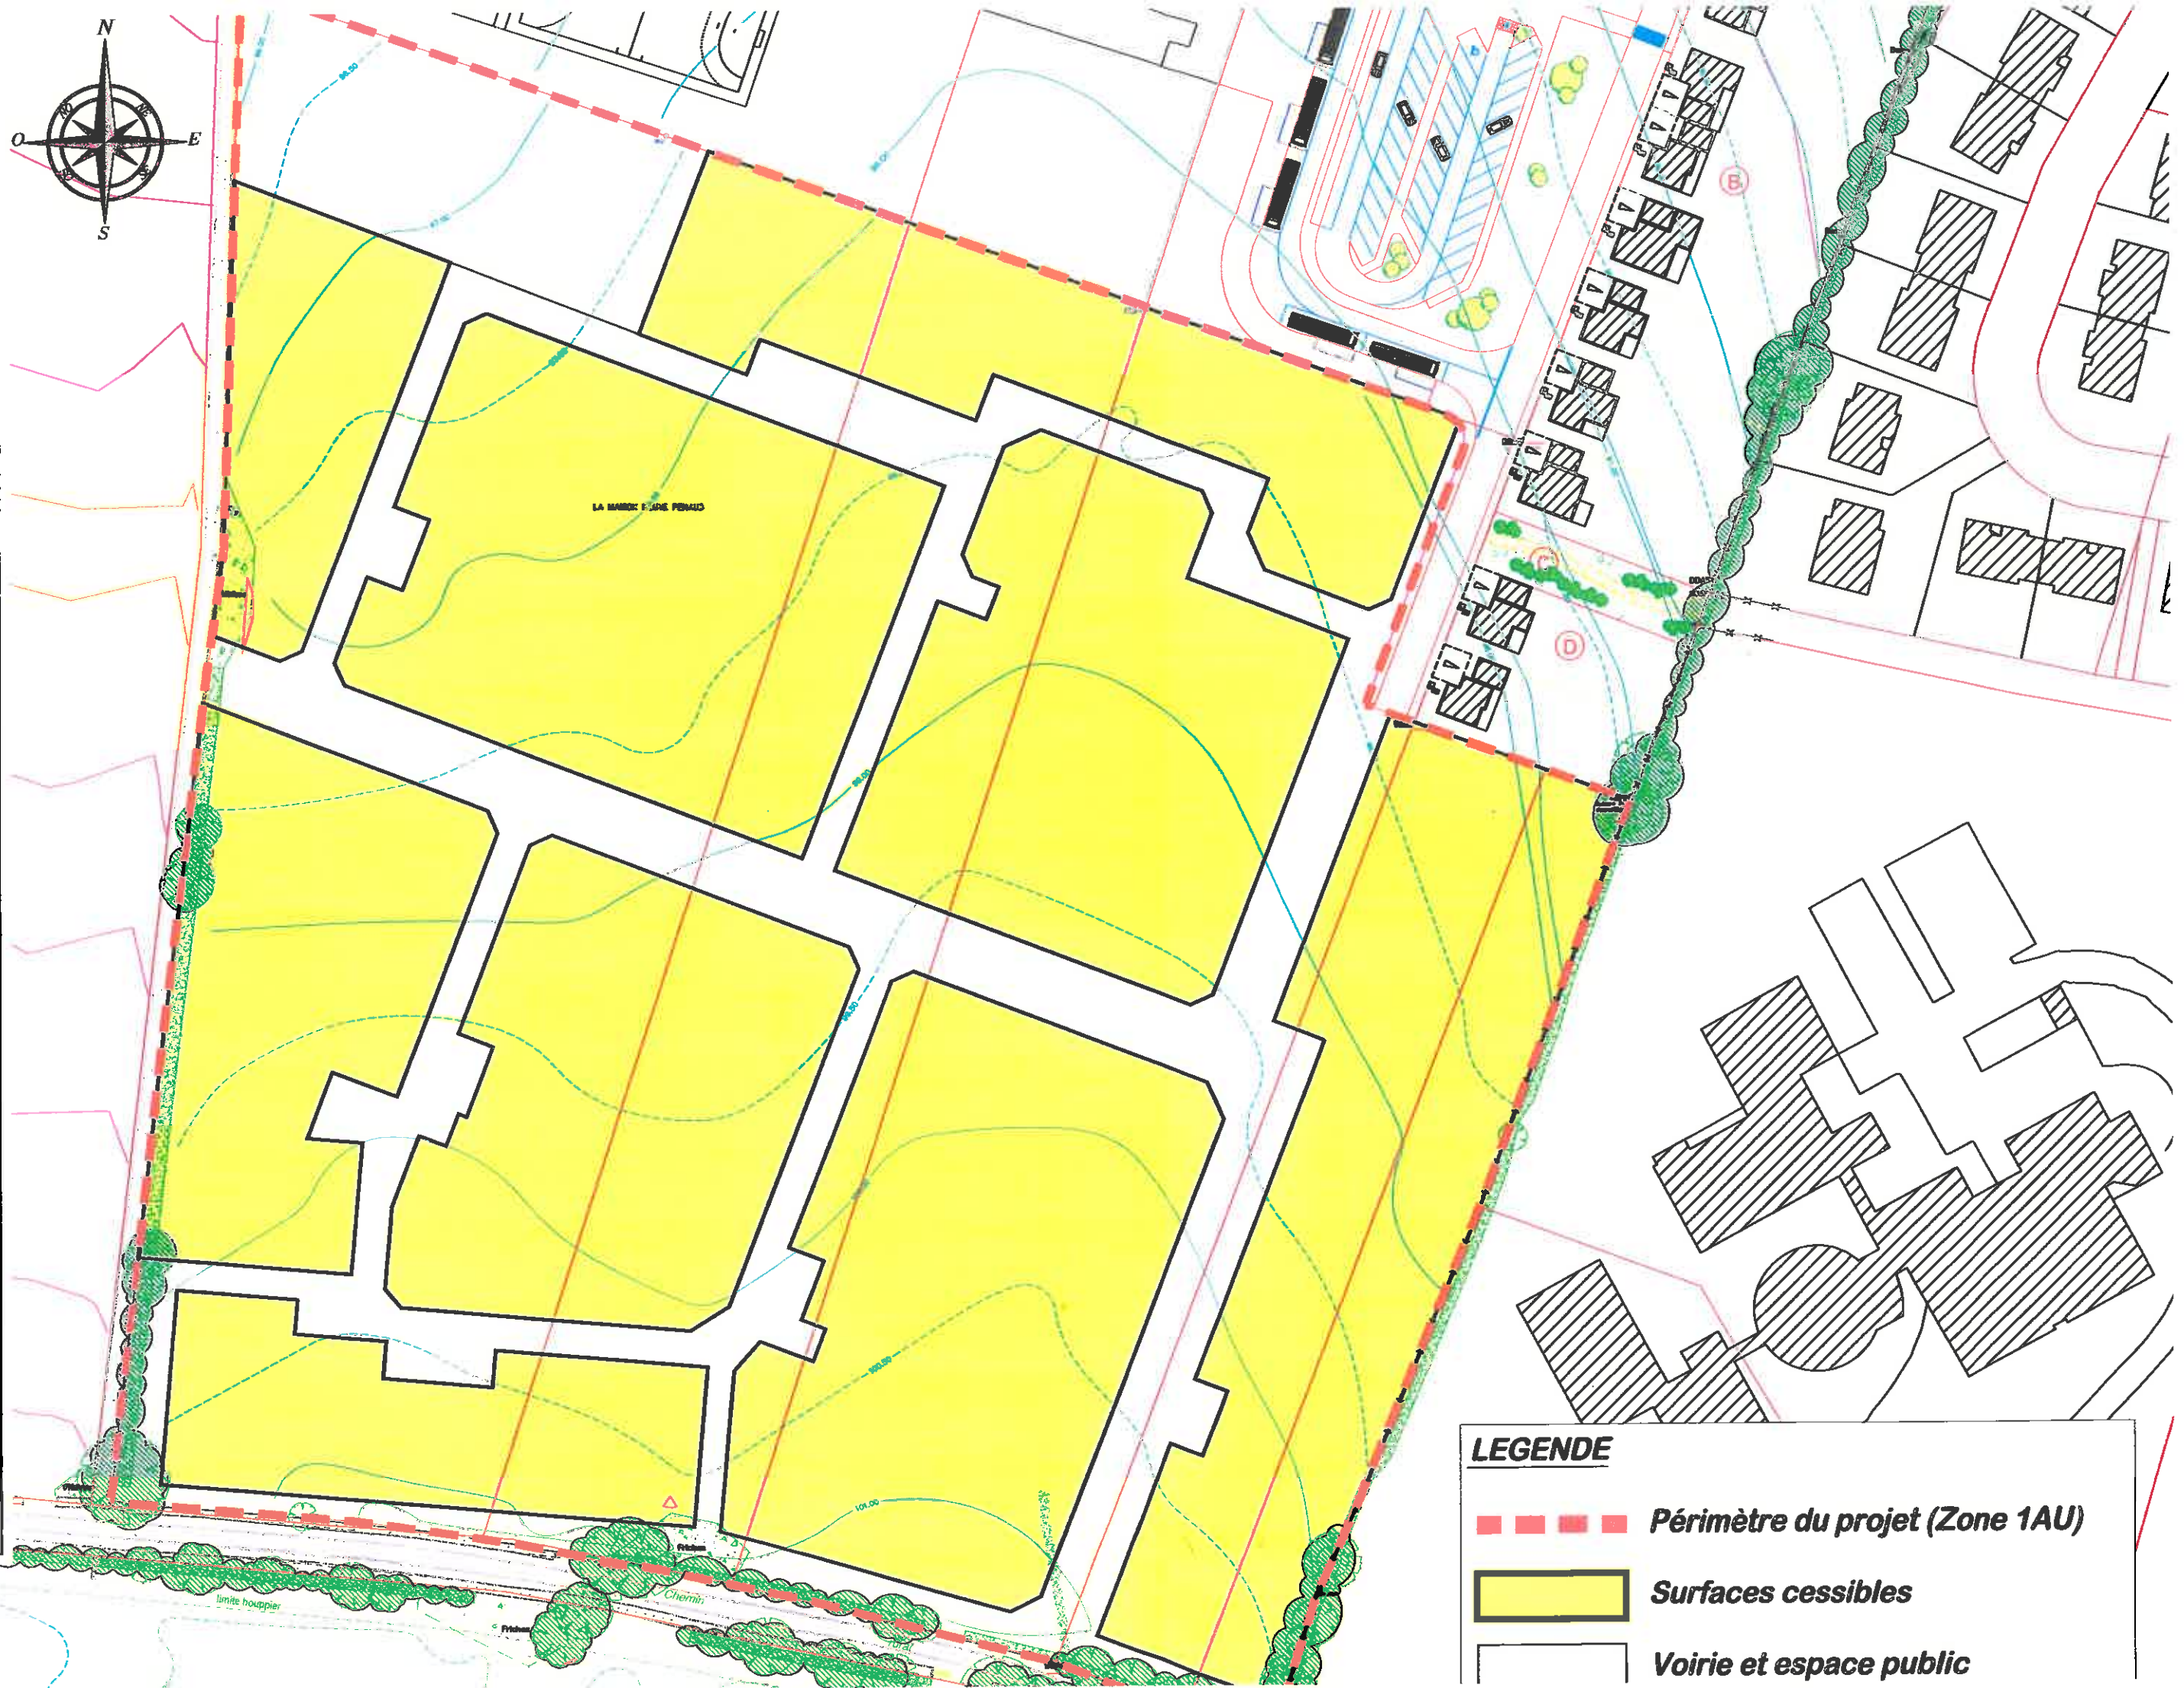

e & paysage

LEGENDE

-  **Périmètre du projet (Zone 1AU)**
-  **Surfaces cessibles**
-  **Voirie et espace public**