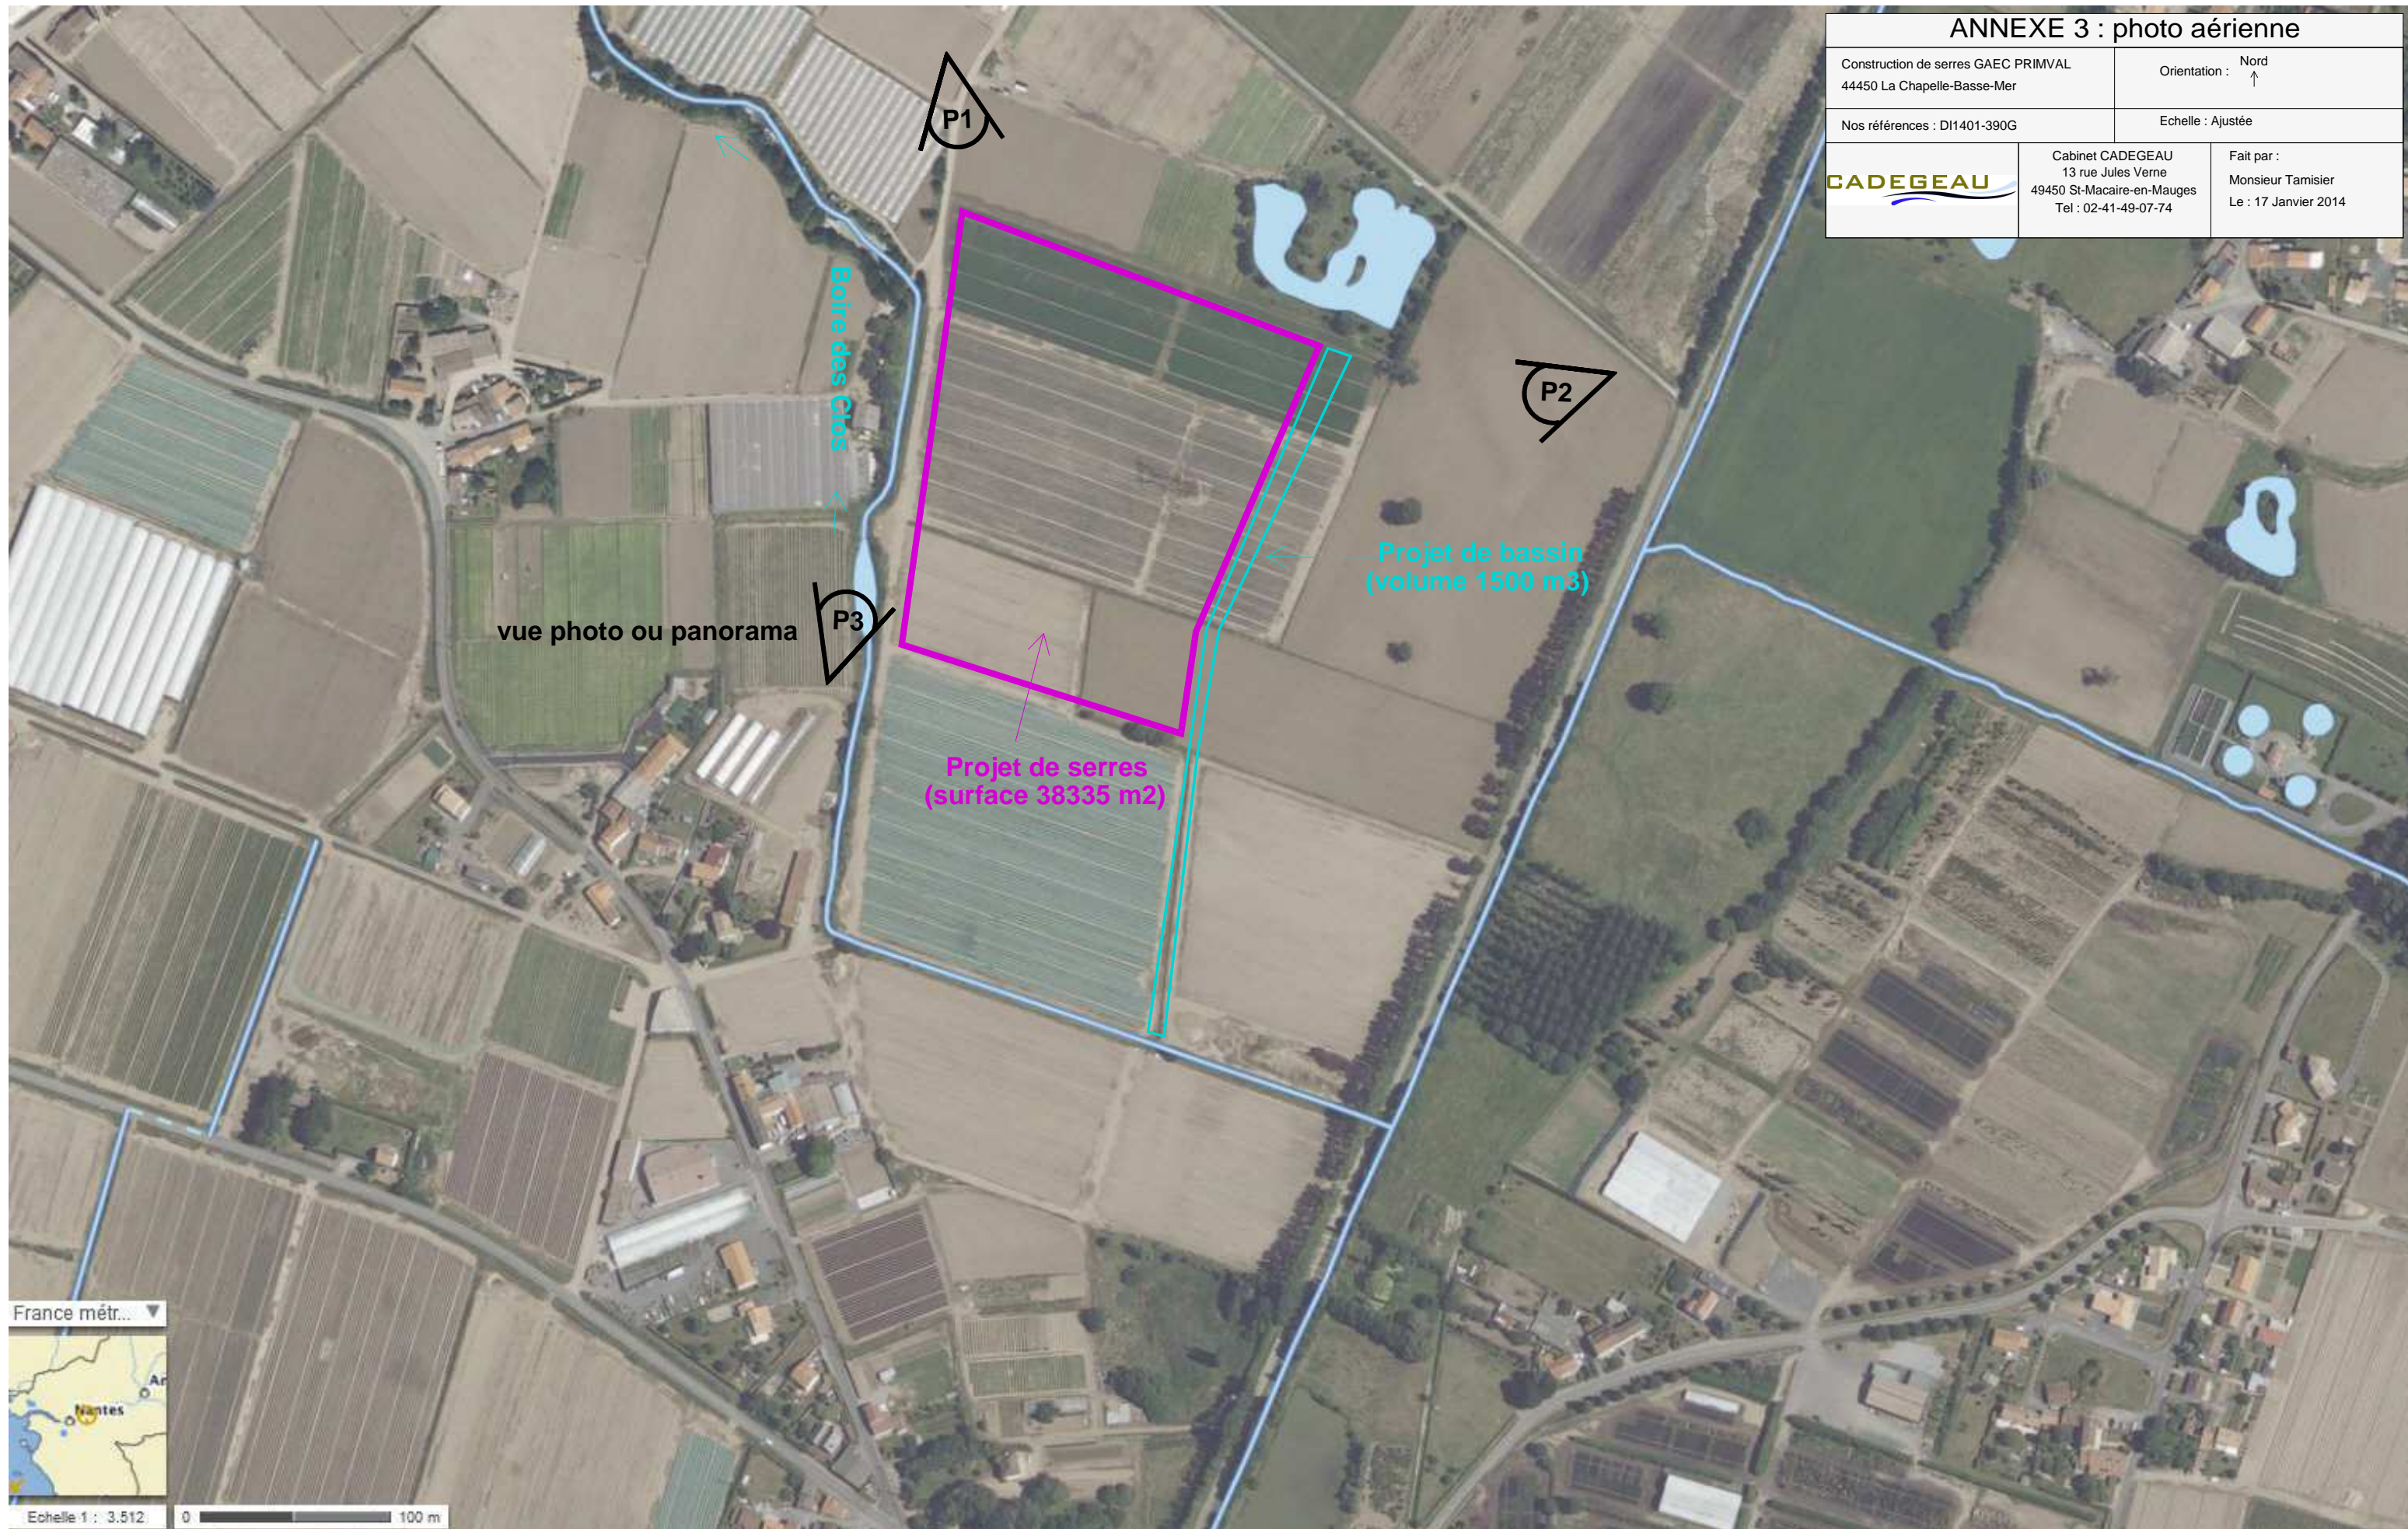

ANNEXE 3 : photo aérienne

Construction de serres GAEC PRIMVAL
44450 La Chapelle-Basse-Mer

Orientation : Nord
↑

Nos références : DI1401-390G

Echelle : Ajustée

CADEGEAU

Cabinet CADEGEAU
13 rue Jules Verne
49450 St-Macaire-en-Mauges
Tel : 02-41-49-07-74

Fait par :
Monsieur Tamisier
Le : 17 Janvier 2014

France mètr...

Echelle 1 : 3.512 0 100 m

Annexe n°3 – Photos du site

Panorama n°1 : parcelle coin nord-ouest

Panorama n°2 : parcelle coin nord-est

Panorama n°3 : parcelle coin sud-ouest