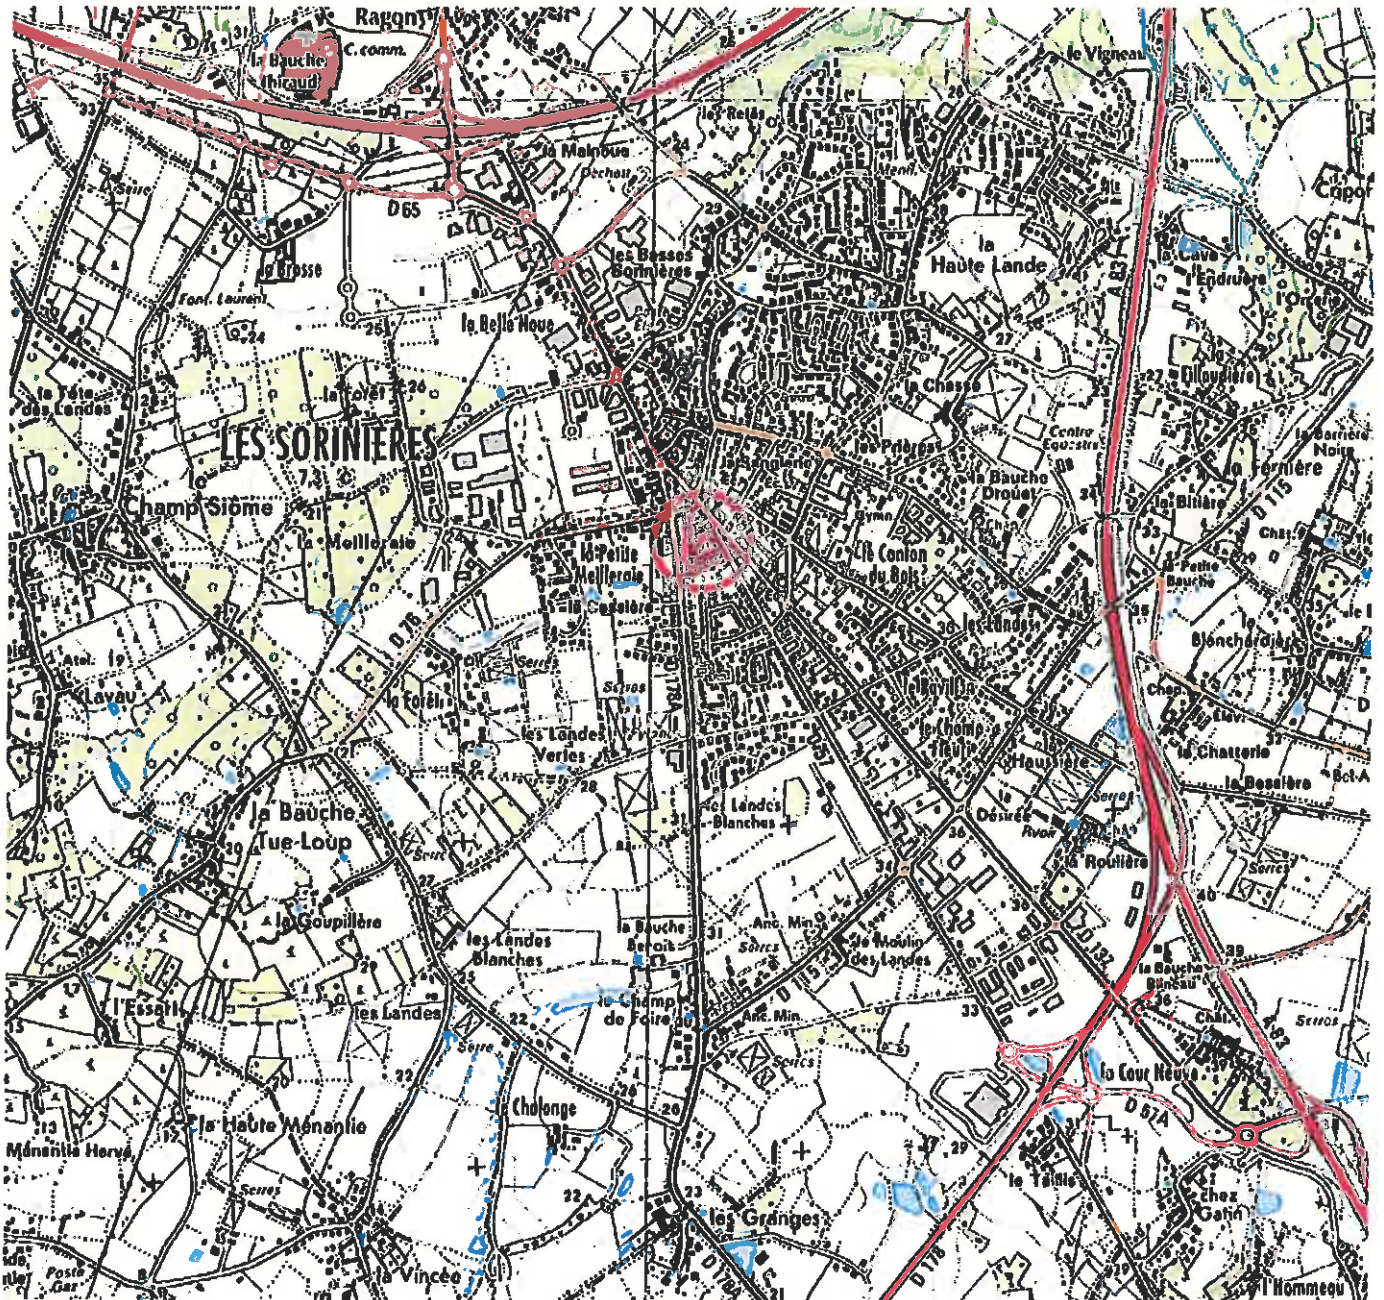

Projet ZAC Coeur de ville - Les Sorinières - Annexe 2

échelle : 1/25 000 ème

Projet ZAC Cœur de ville – Les Sorinières - Annexe 3

Photographie 1, rue Georges Clemenceau (janvier 2013)

Photographie 2, rue Georges Clemenceau (janvier 2013)

Photographie 3, rue du G. de Gaulle (2011)

Projet ZAC Coeur de ville - Les Sorinières - Annexe 4

échelle : 1/2000 ème

Projet ZAC Coeur de ville - Les Sorinières - Annexe 5

échelle : 1/2000 ème