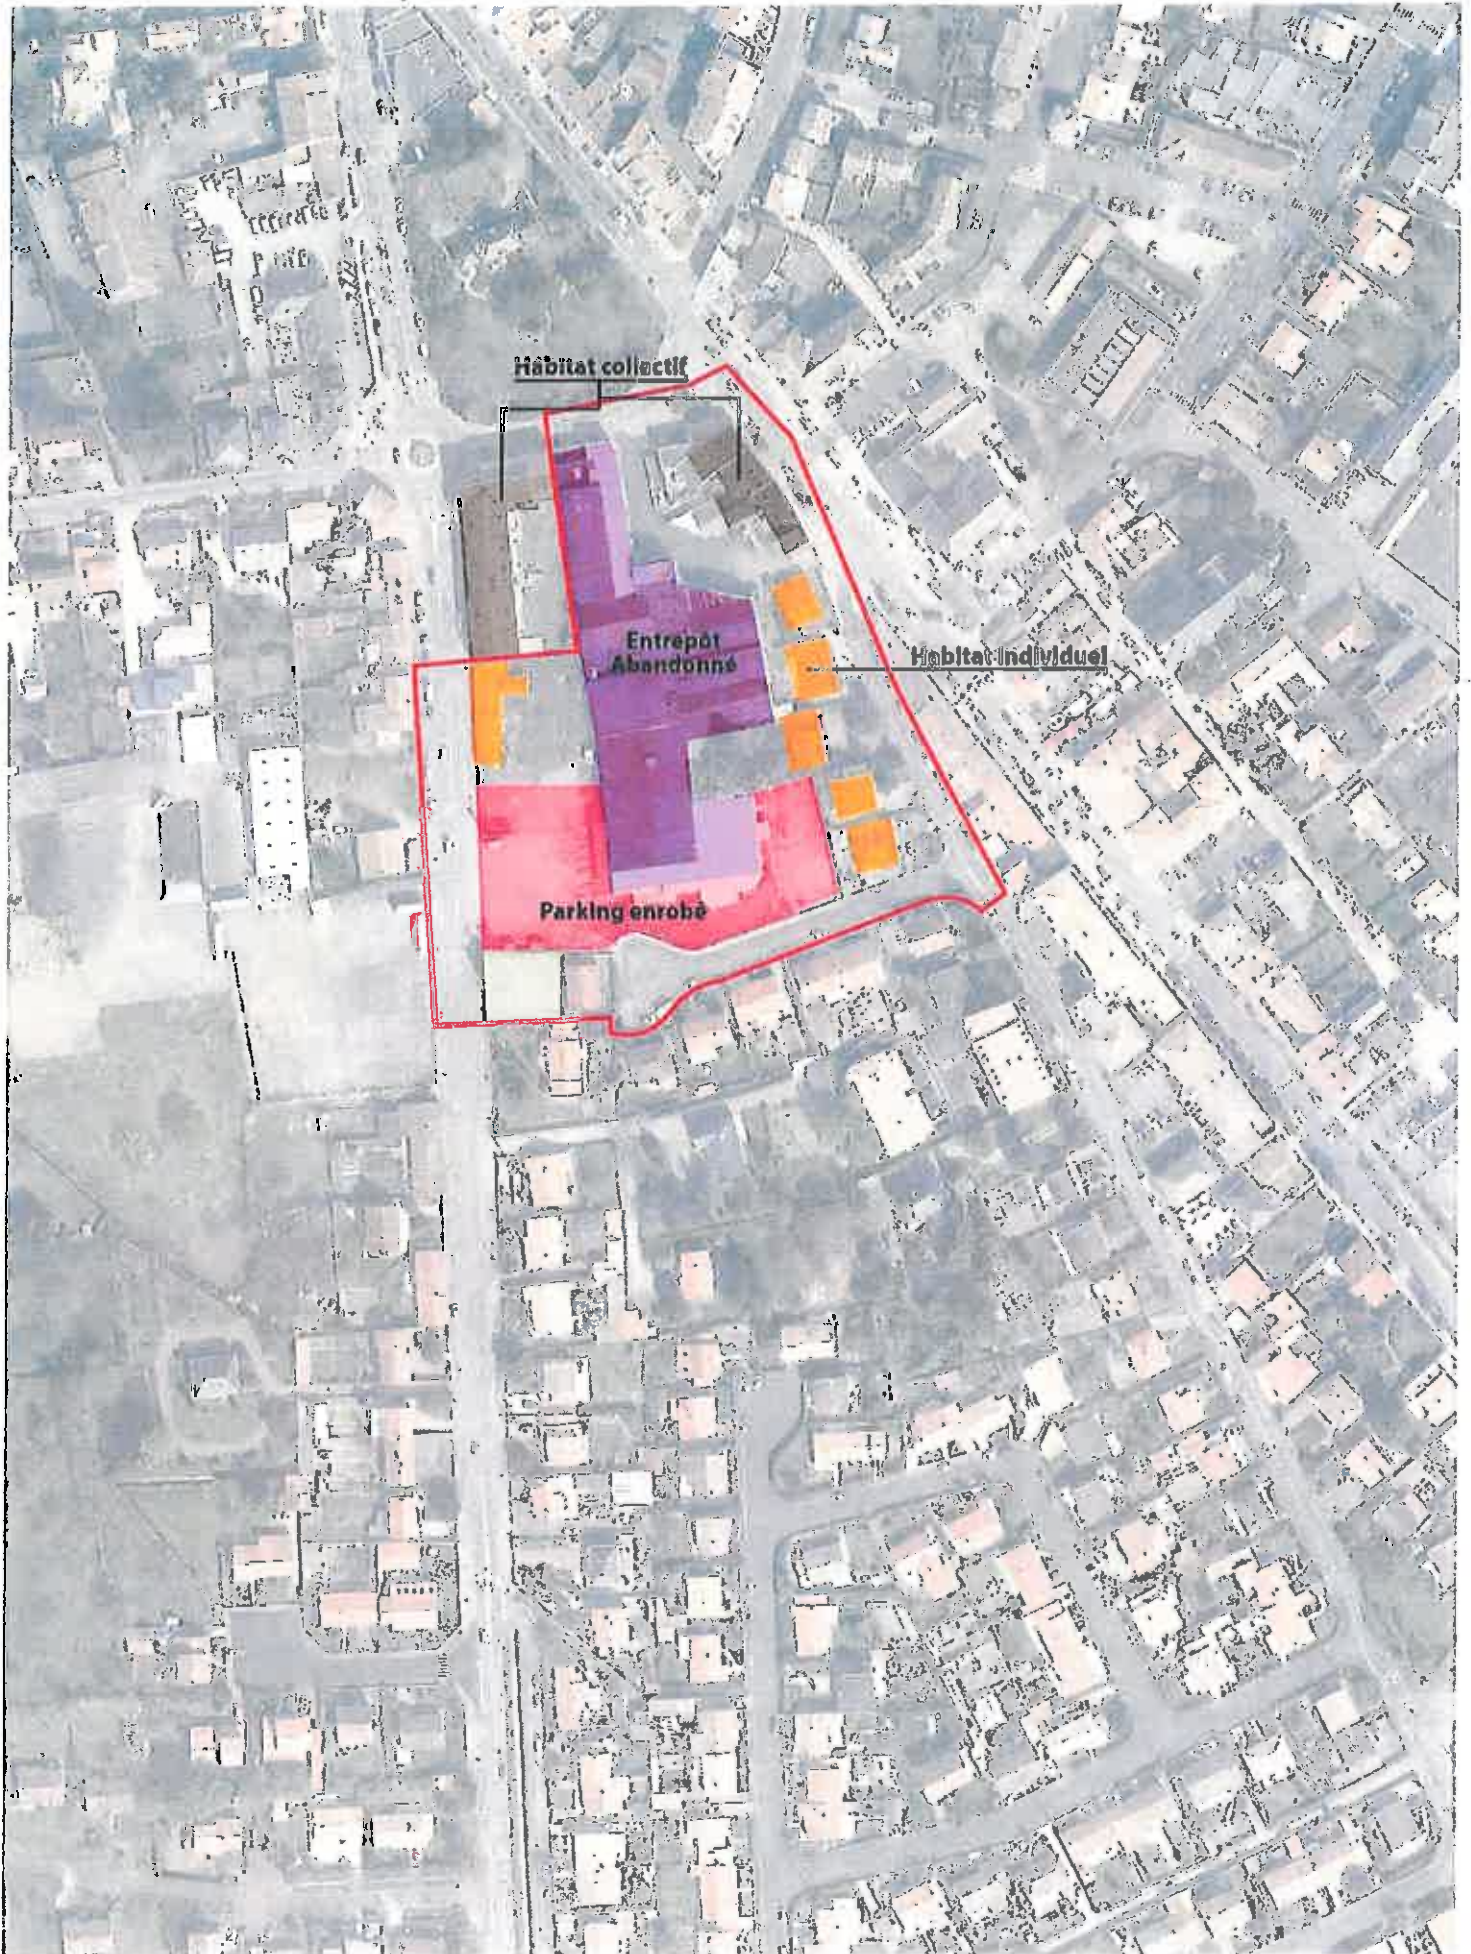

Projet ZAC Coeur de ville - Les Sorinières - Annexe 2

échelle : 1/25 000 ème

Projet ZAC Cœur de ville – Les Sorinières - Annexe 3

Photographie 1, rue Georges Clemenceau (janvier 2013)

Photographie 2, rue Georges Clemenceau (janvier 2013)

Photographie 3, rue du G. de Gaulle (2011)

Projet ZAC Coeur de ville - Les Sorinières - Annexe 4

échelle : 1/2000 ème

Projet ZAC Coeur de ville - Les Sorinières - Annexe 5

échelle : 1/2000 ème