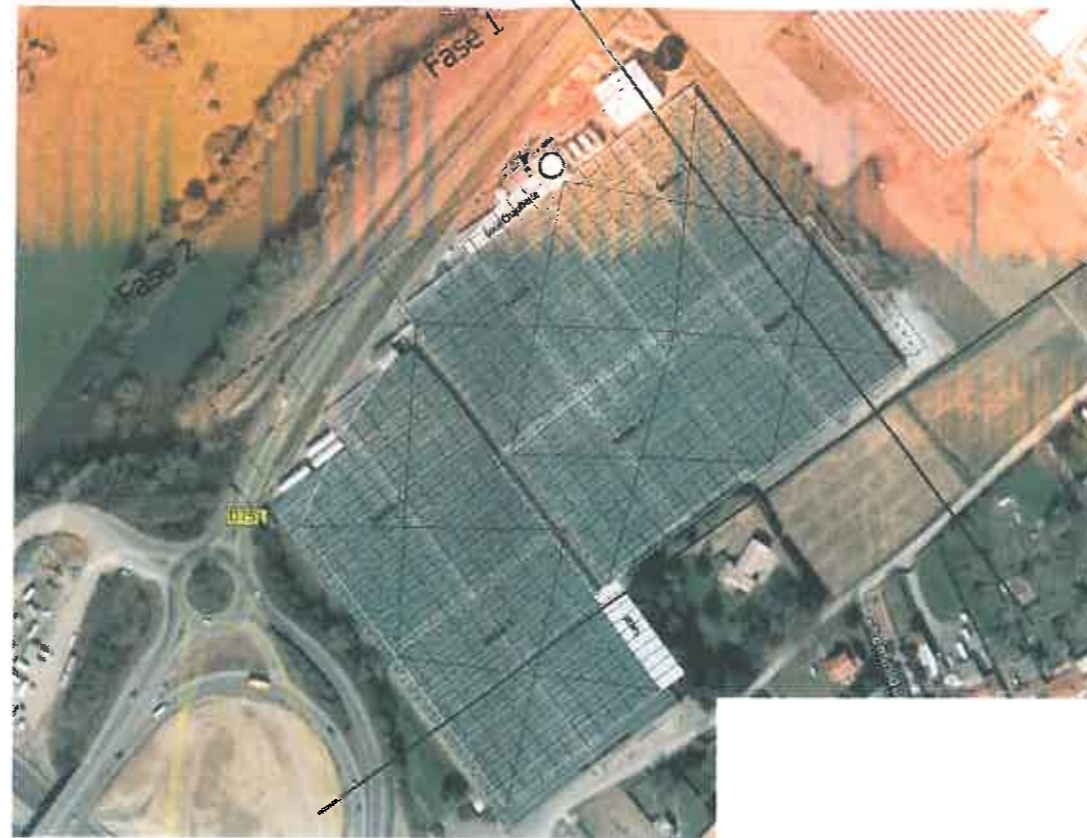

COUPES SUR TERRAIN 1/500e

Serres en contre-bas de la bretelle

Projet de Serres de production - SCEA LES SERRES DE GOULAIN (44115)

COUPE SUR TERRAIN - PC3

Maitre d'oeuvre concepteur : Jean-Pierre BRICHET

Le 18 septembre 2012,