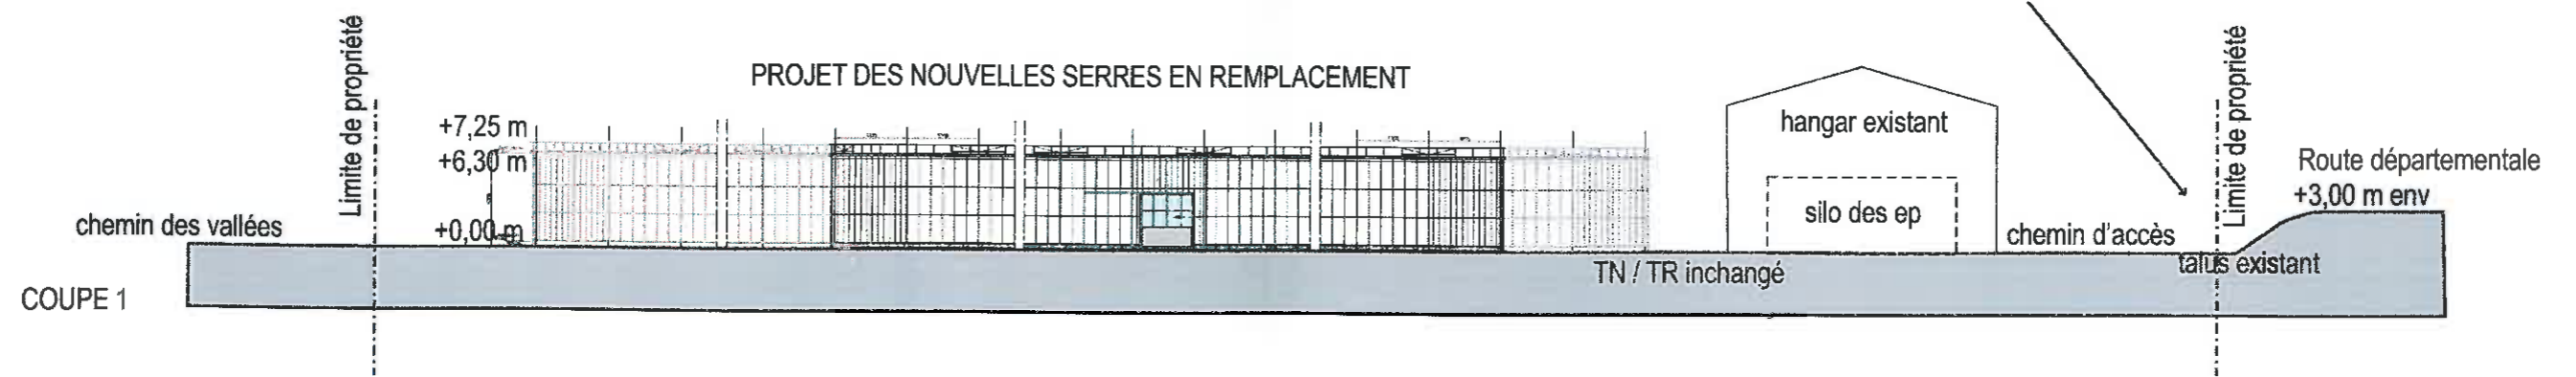

COUPES SUR TERRAIN 1/500e

Serres en contre-bas de la bretelle

Projet de Serres de production - SCEA LES SERRES DE GOULAIN (44115)

COUPE SUR TERRAIN - PC3

Maitre d'oeuvre concepteur : Jean-Pierre BRICHET

Le 18 septembre 2012,