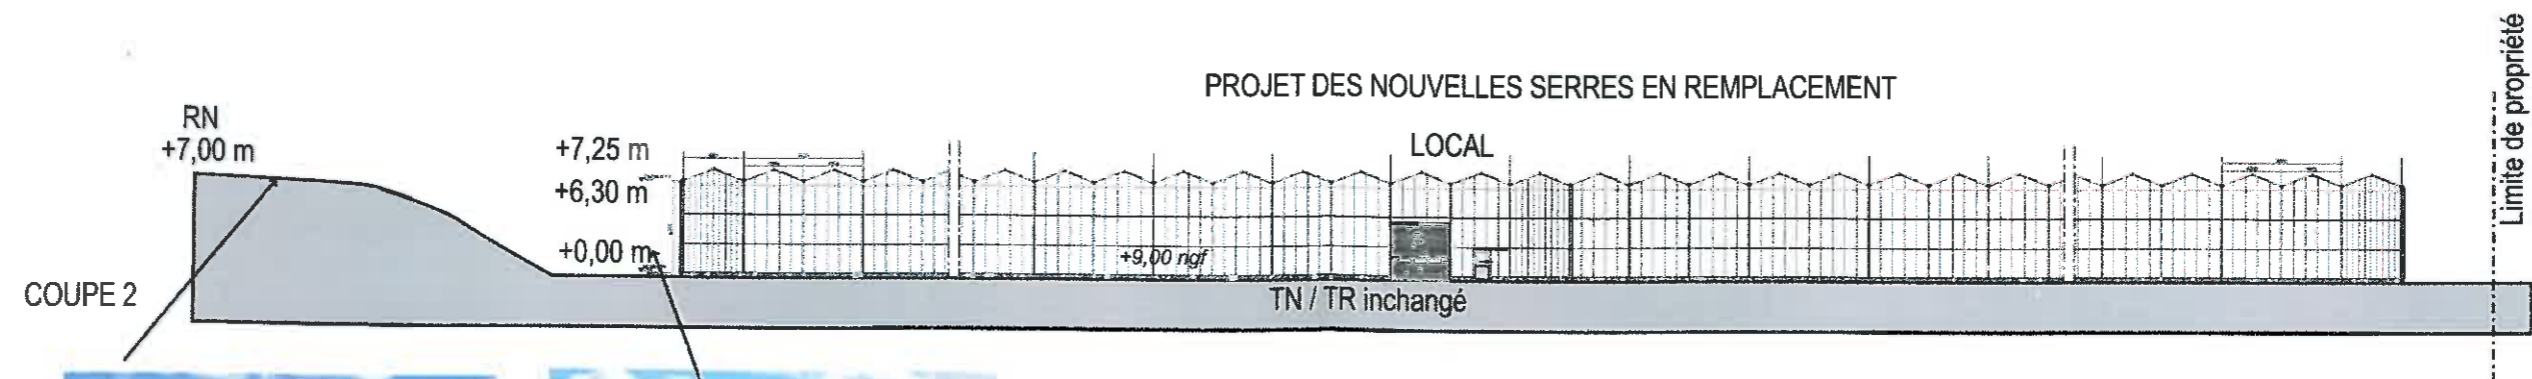

COUPES SUR TERRAIN 1/500e

Serres en contre-bas de la bretelle

Projet de Serres de production - SCEA LES SERRES DE GOULAIN (44115)

COUPE SUR TERRAIN - PC3

Maitre d'oeuvre concepteur : Jean-Pierre BRICHET

Le 18 septembre 2012,