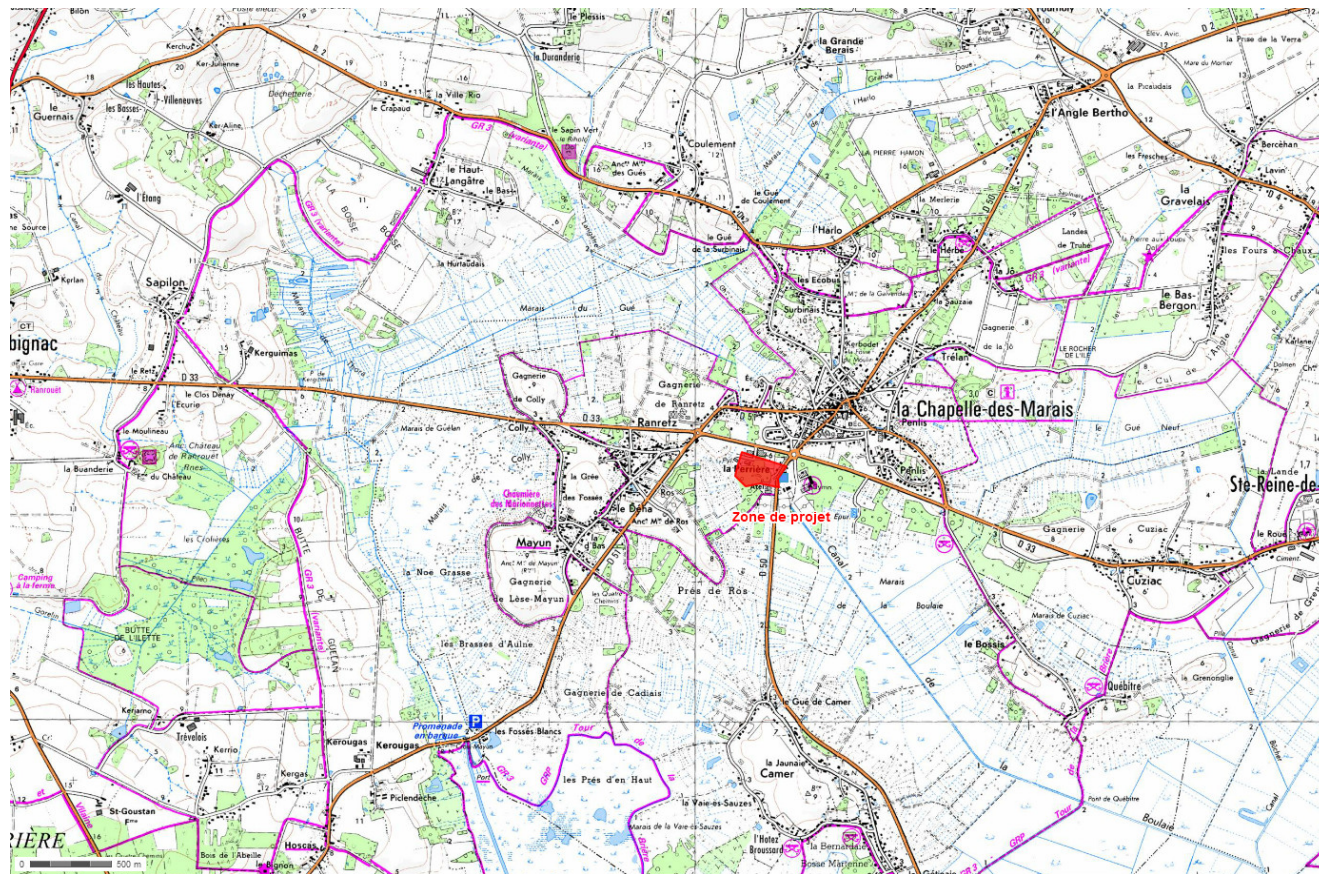

Perrière - Plan de situation

Longitude : 2° 15' 20.4" W
Latitude : 47° 26' 43.7" N