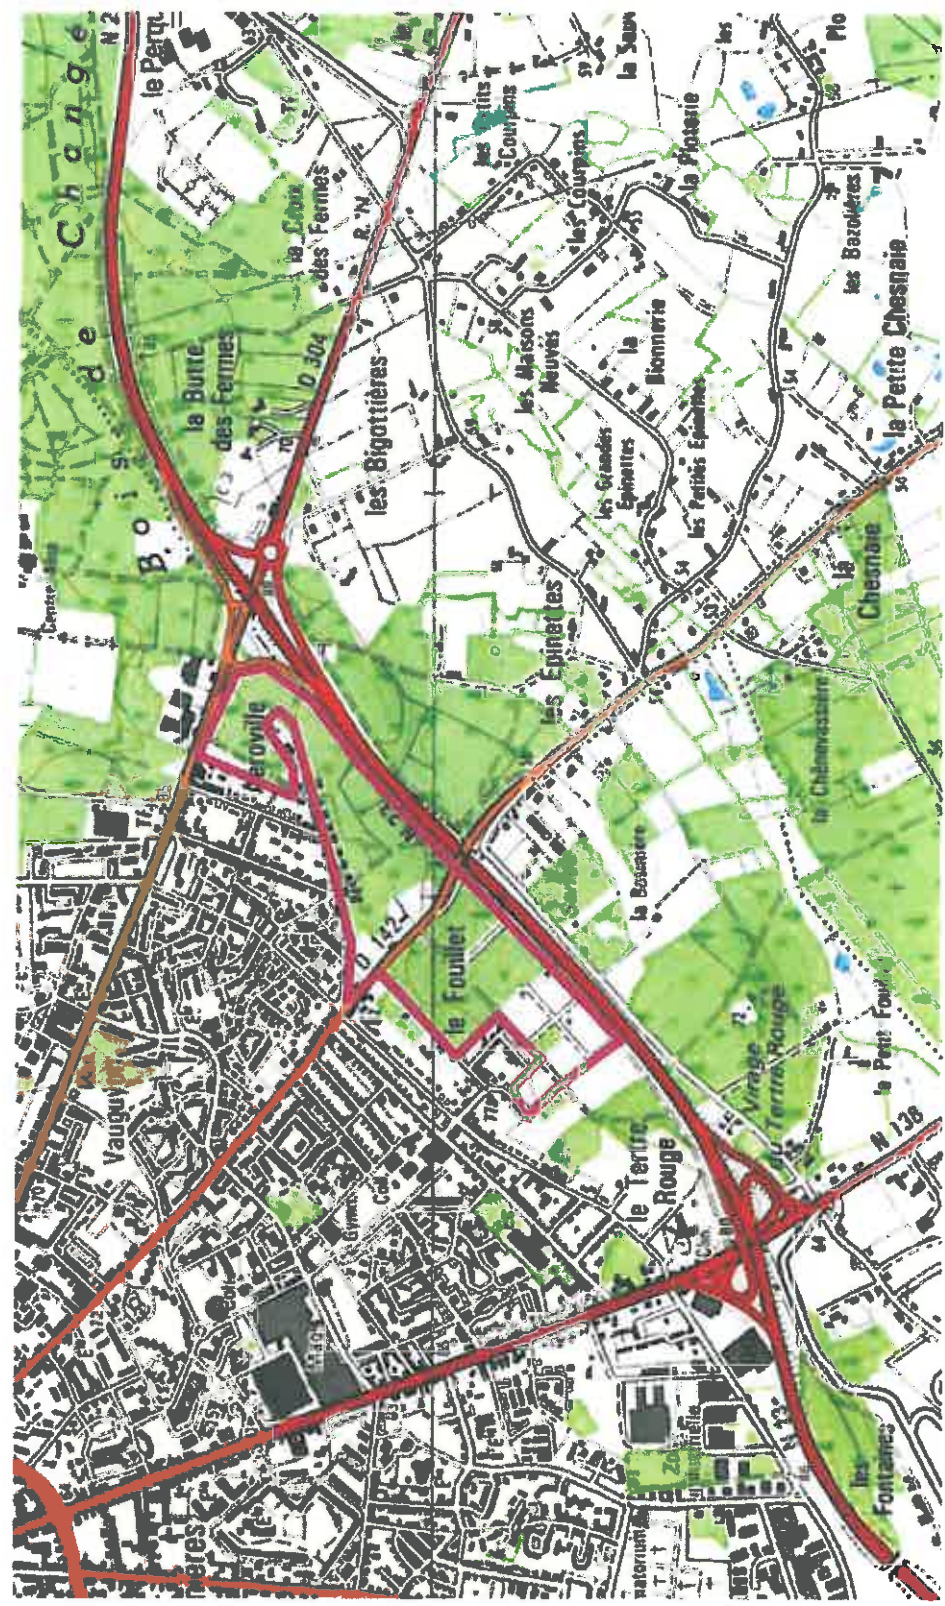

# ZAC du FOUILLET LE MAUS

①

Plan de situation 1/25000

(fond IGN)

ZAC de FOUILLET LE TAVES

Photographies

(2)

1

2

3

4

2

6

7

2

ZAC du Fouillet  
LE TRAVIS  
Arbords

Échelle graphique

Date : 2010, pas de modifications significatives depuis sur le secteur

Absence de canaux, plan d'eau et cours d'eau sur le secteur