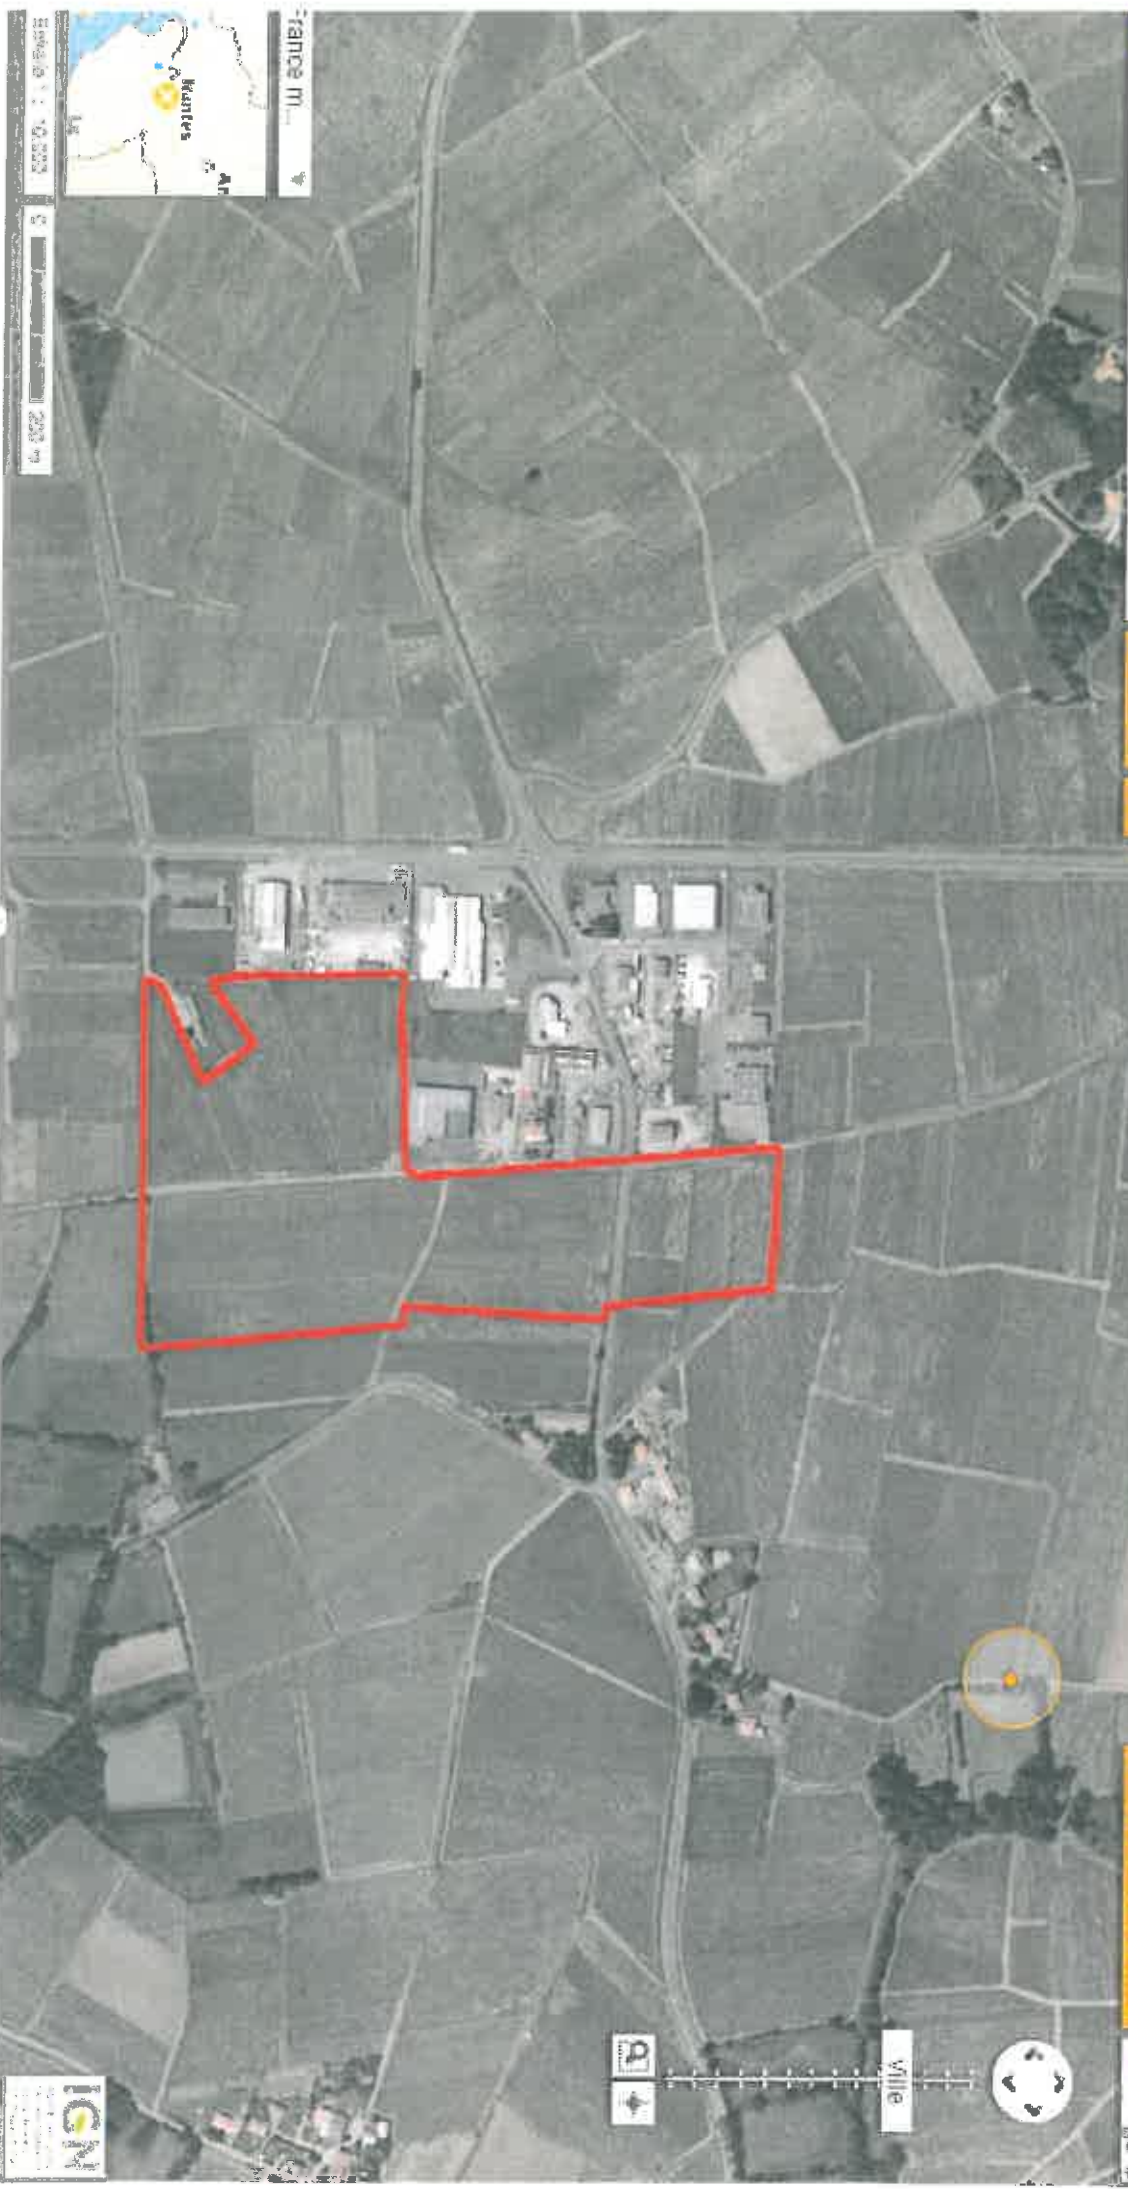

44330. Moulillon

Y ALLER

Retourner le temps

20 30

France M.
 200 m

IGN
 Institut National de l'Information Géographique et Cadastre

Projet d'extension du parc d'activités des 4 chemins
Commune de Mouzillon (44)

Occupation du sol

Mai 2012
Echelle 1/4000e