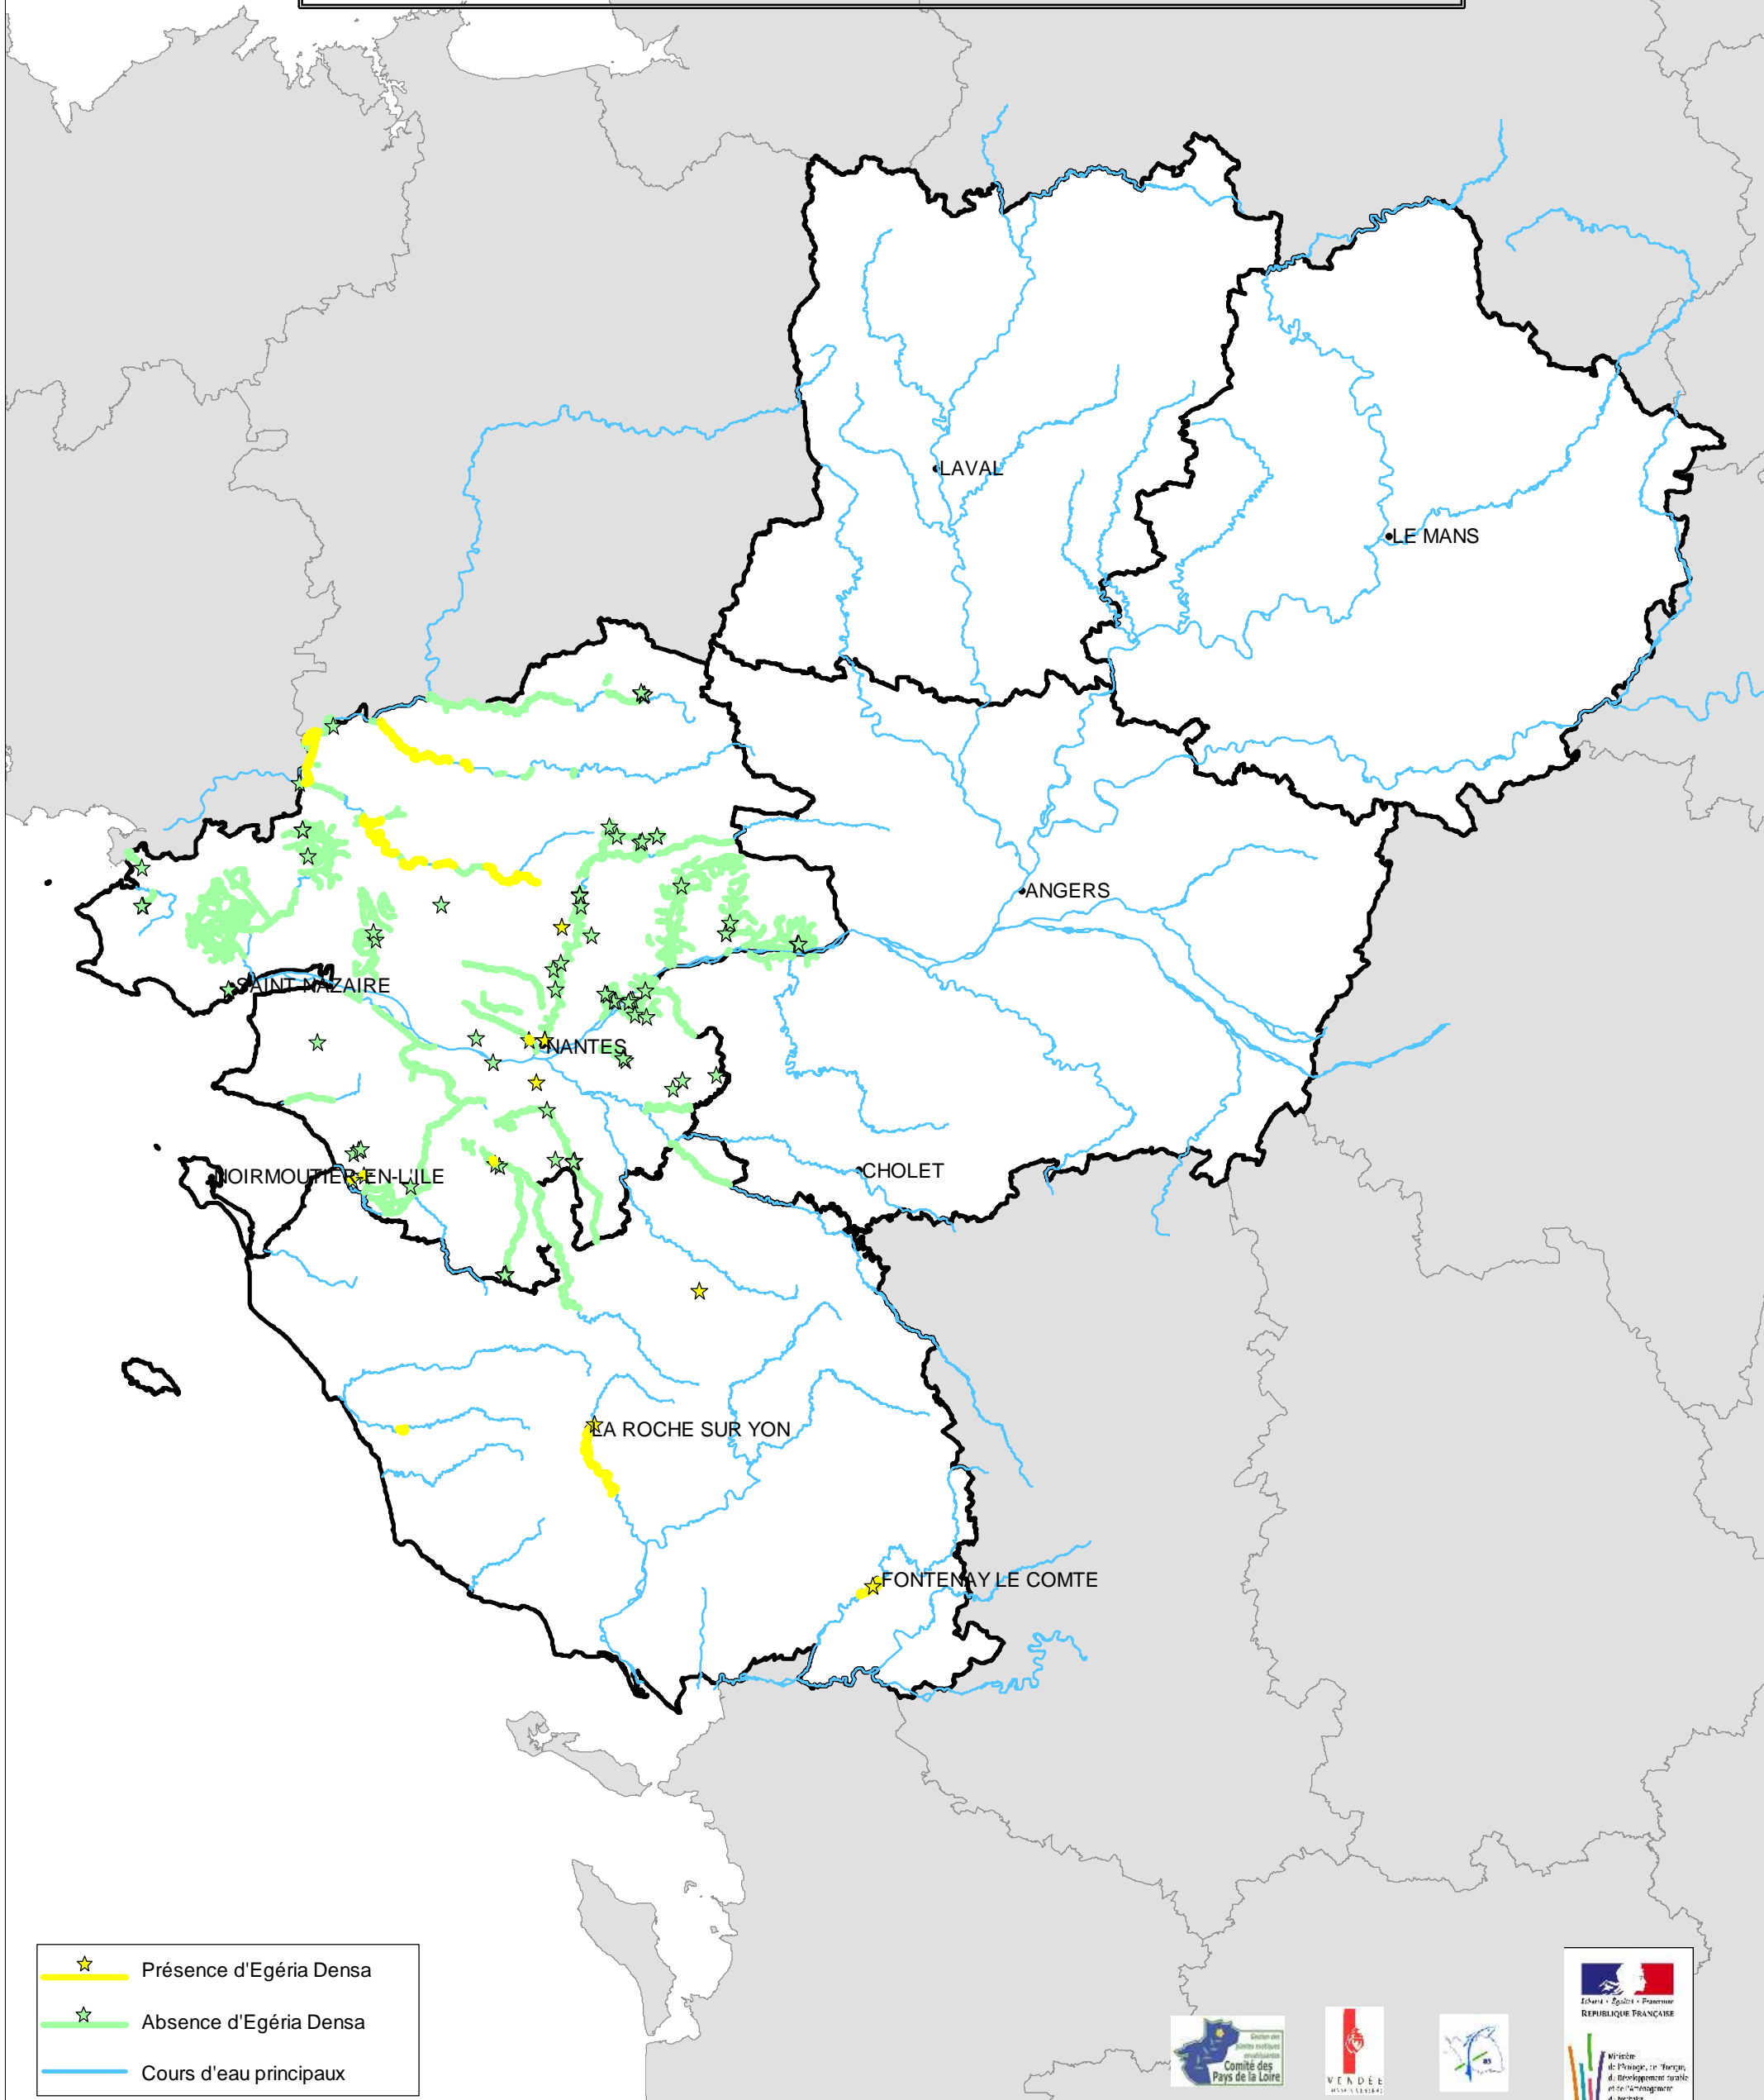

**Données de présence des plantes exotiques envahissantes en Pays de la Loire
(cours d'eau et zones humides)
Egéria Densa**

★ Présence d'Egéria Densa
★ Absence d'Egéria Densa
— Cours d'eau principaux