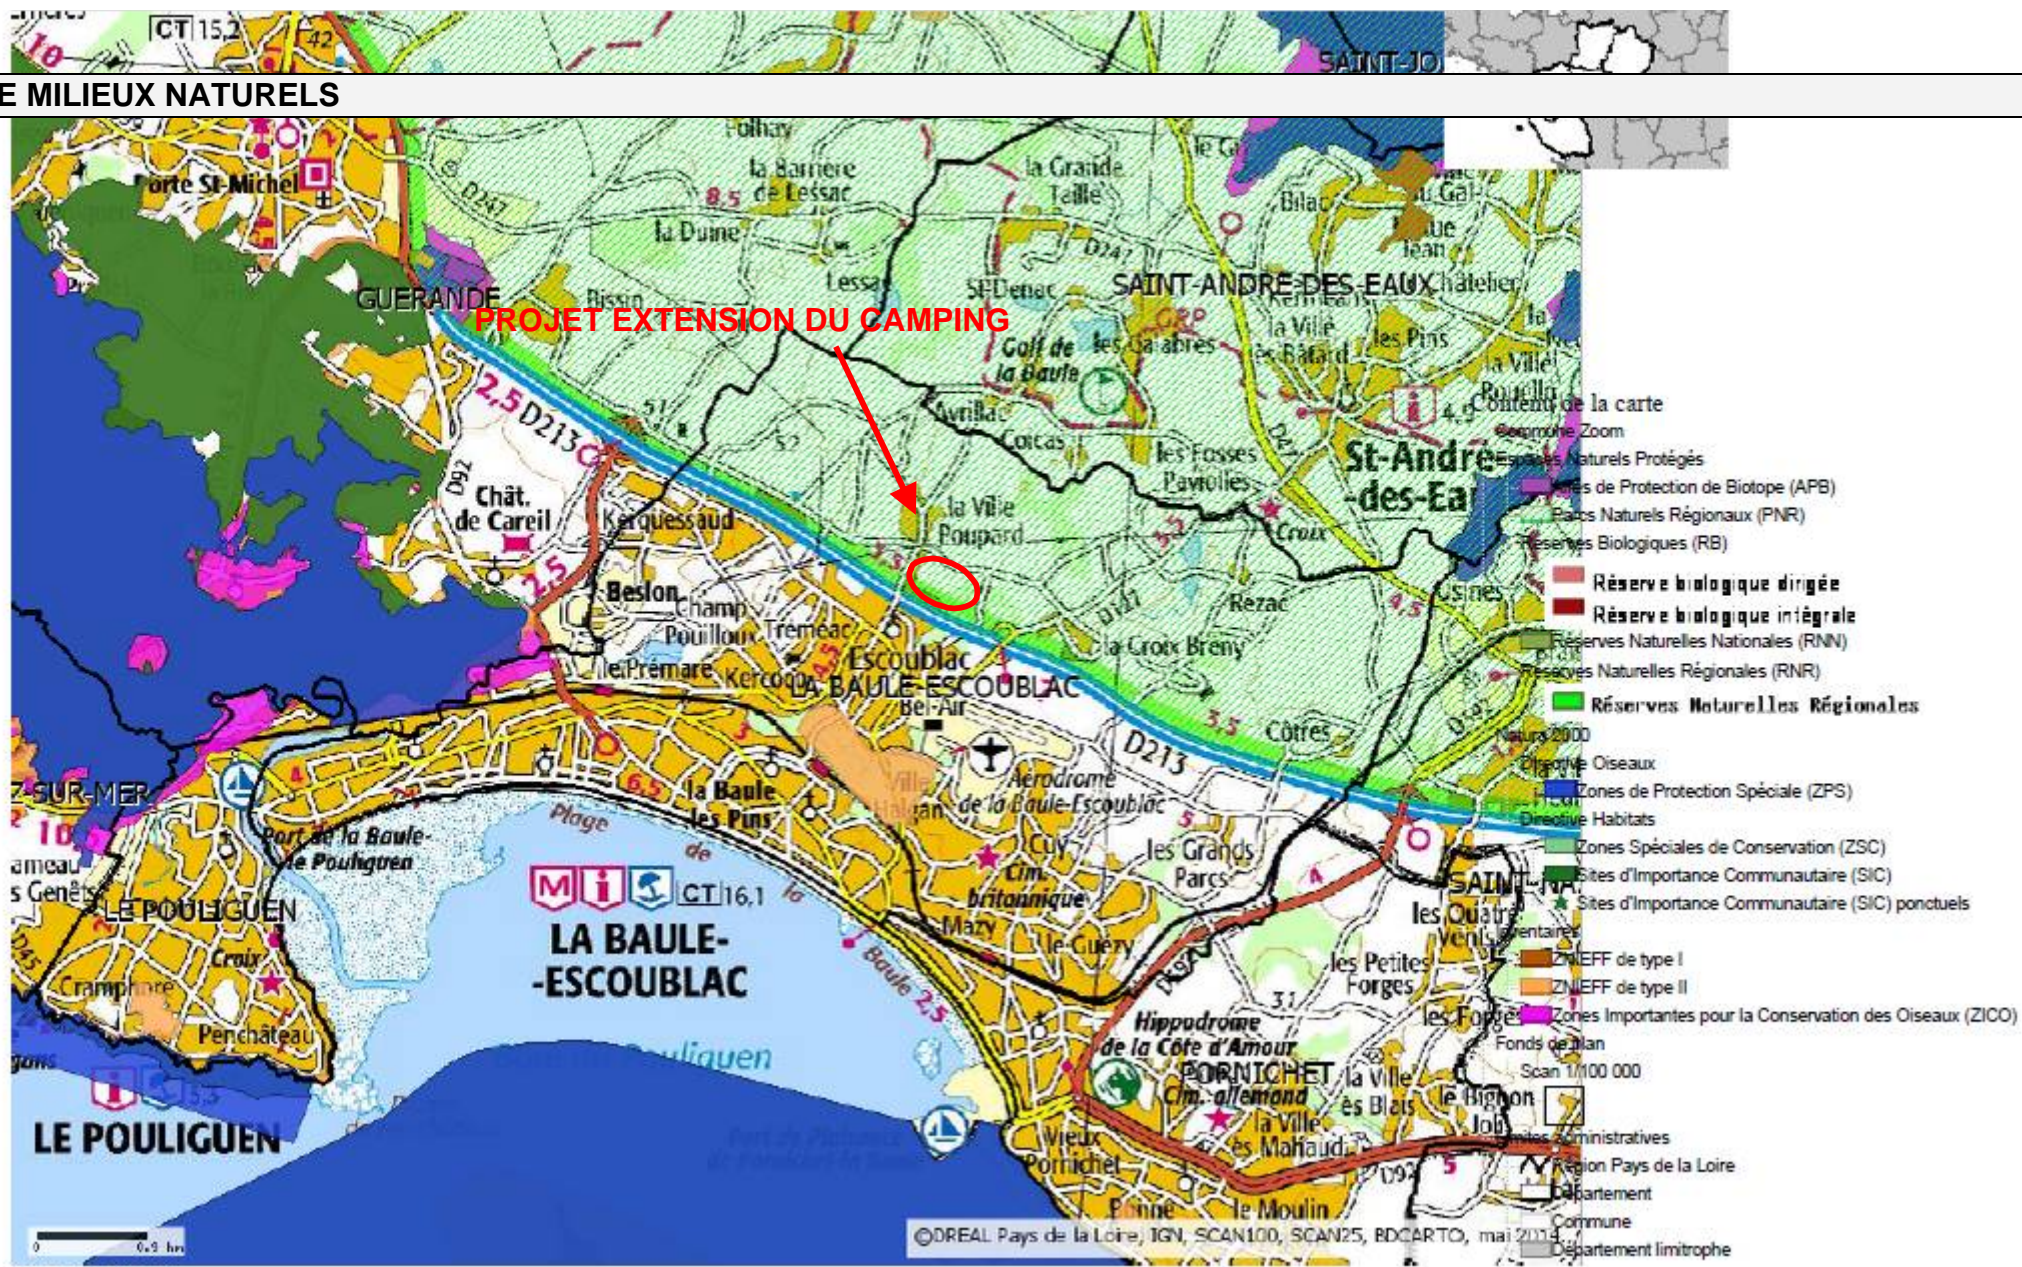

**CARTE MILIEUX NATURELS**

Tous droits réservés.  
Document imprimé le 5 Juin 2014, serveur Carmen v2, <http://carmen.developpement-durable.gouv.fr>, Service: DREAL Pays- de- la- Loire.

**CARTE PARC NATUREL REGIONAL**

- Contenu de la carte
- pnr
  - Commune Zoom
  - Parcs Naturels Régionaux (PNR)
  - Fonds de plan
  - Scan 1/100 000
  - Limites administratives
  - Région Pays de la Loire
  - Département
  - Commune
  - Département limitrophe