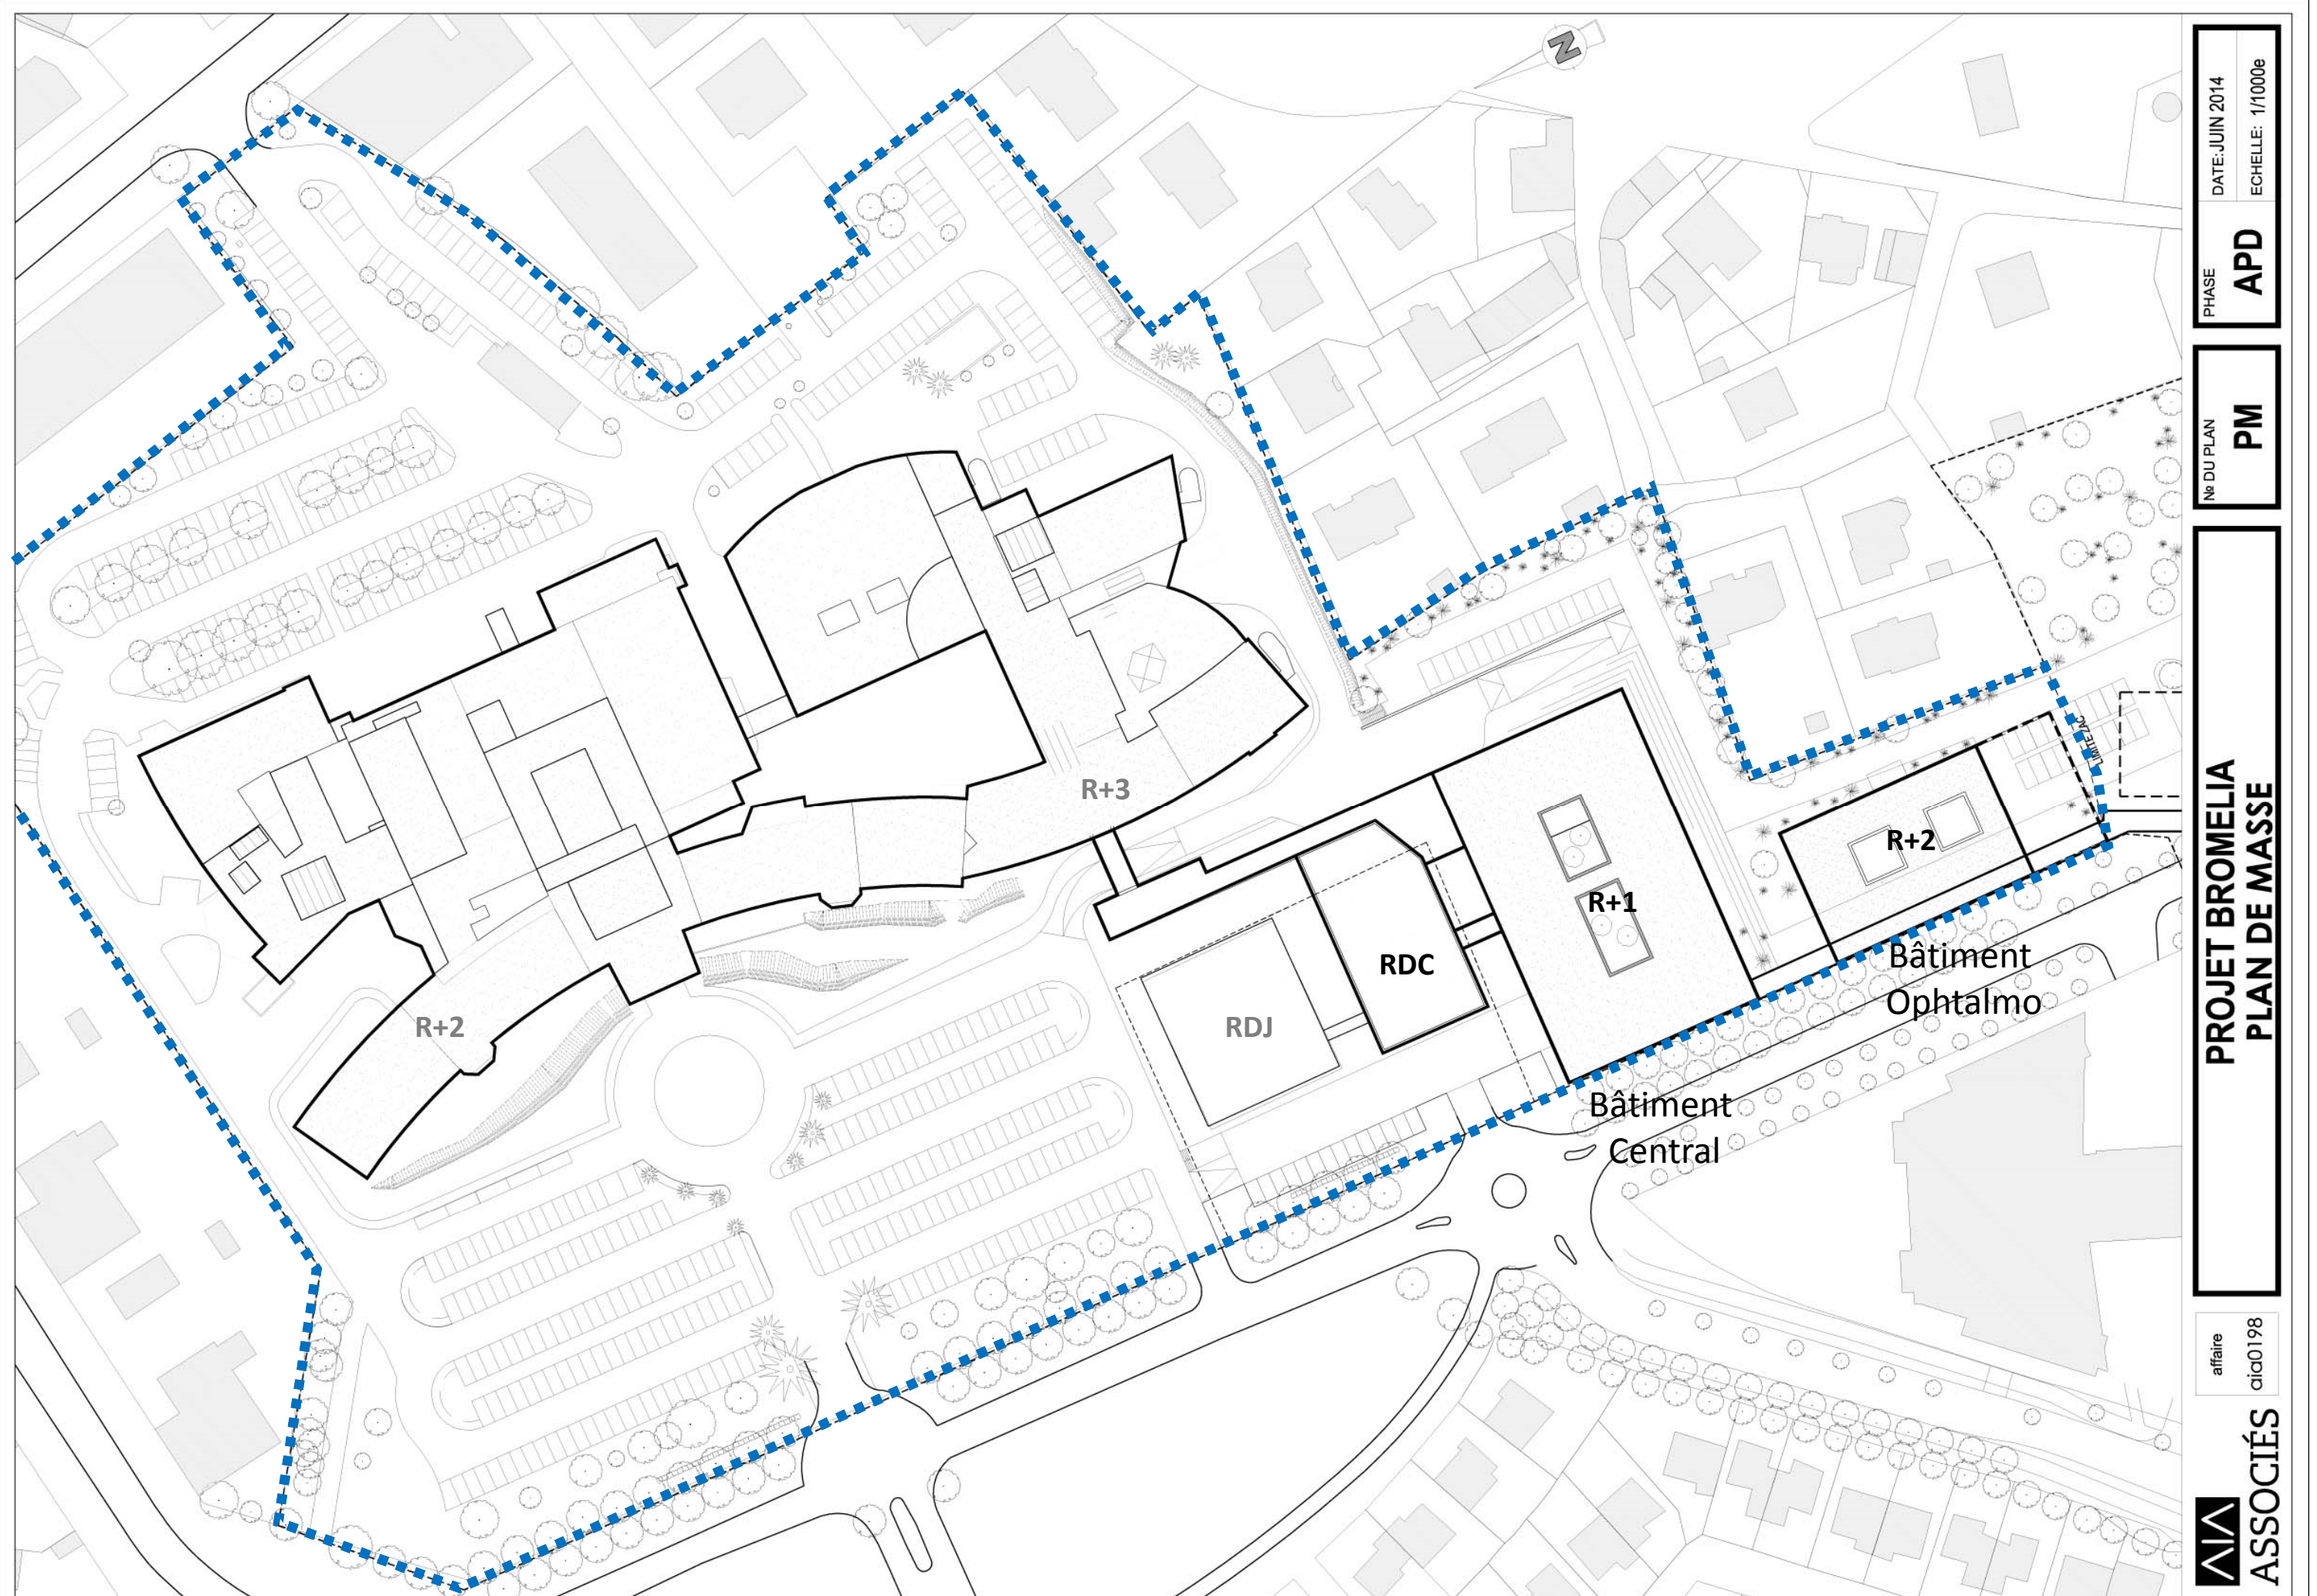

PHASE
APD
DATE: JUIN 2014
EHELLE: 1/2000e

N° DU PLAN
PM

PROJET BROMELIA
PLAN DE MASSE

affaire
aia0198

ASSOCIÉS

PHASE **APD**
 DATE: JUIN 2014
 ECHELLE: 1/1000e

N° DU PLAN **PM**

PROJET BROMELIA
PLAN DE MASSE

affaire
 aia0198

AIA ASSOCIÉS

PHASE
APD

N° DU PLAN
PM

PROJET BROMELIA
PLAN DE MASSE

affaire
aia0198

ASSOCIÉS