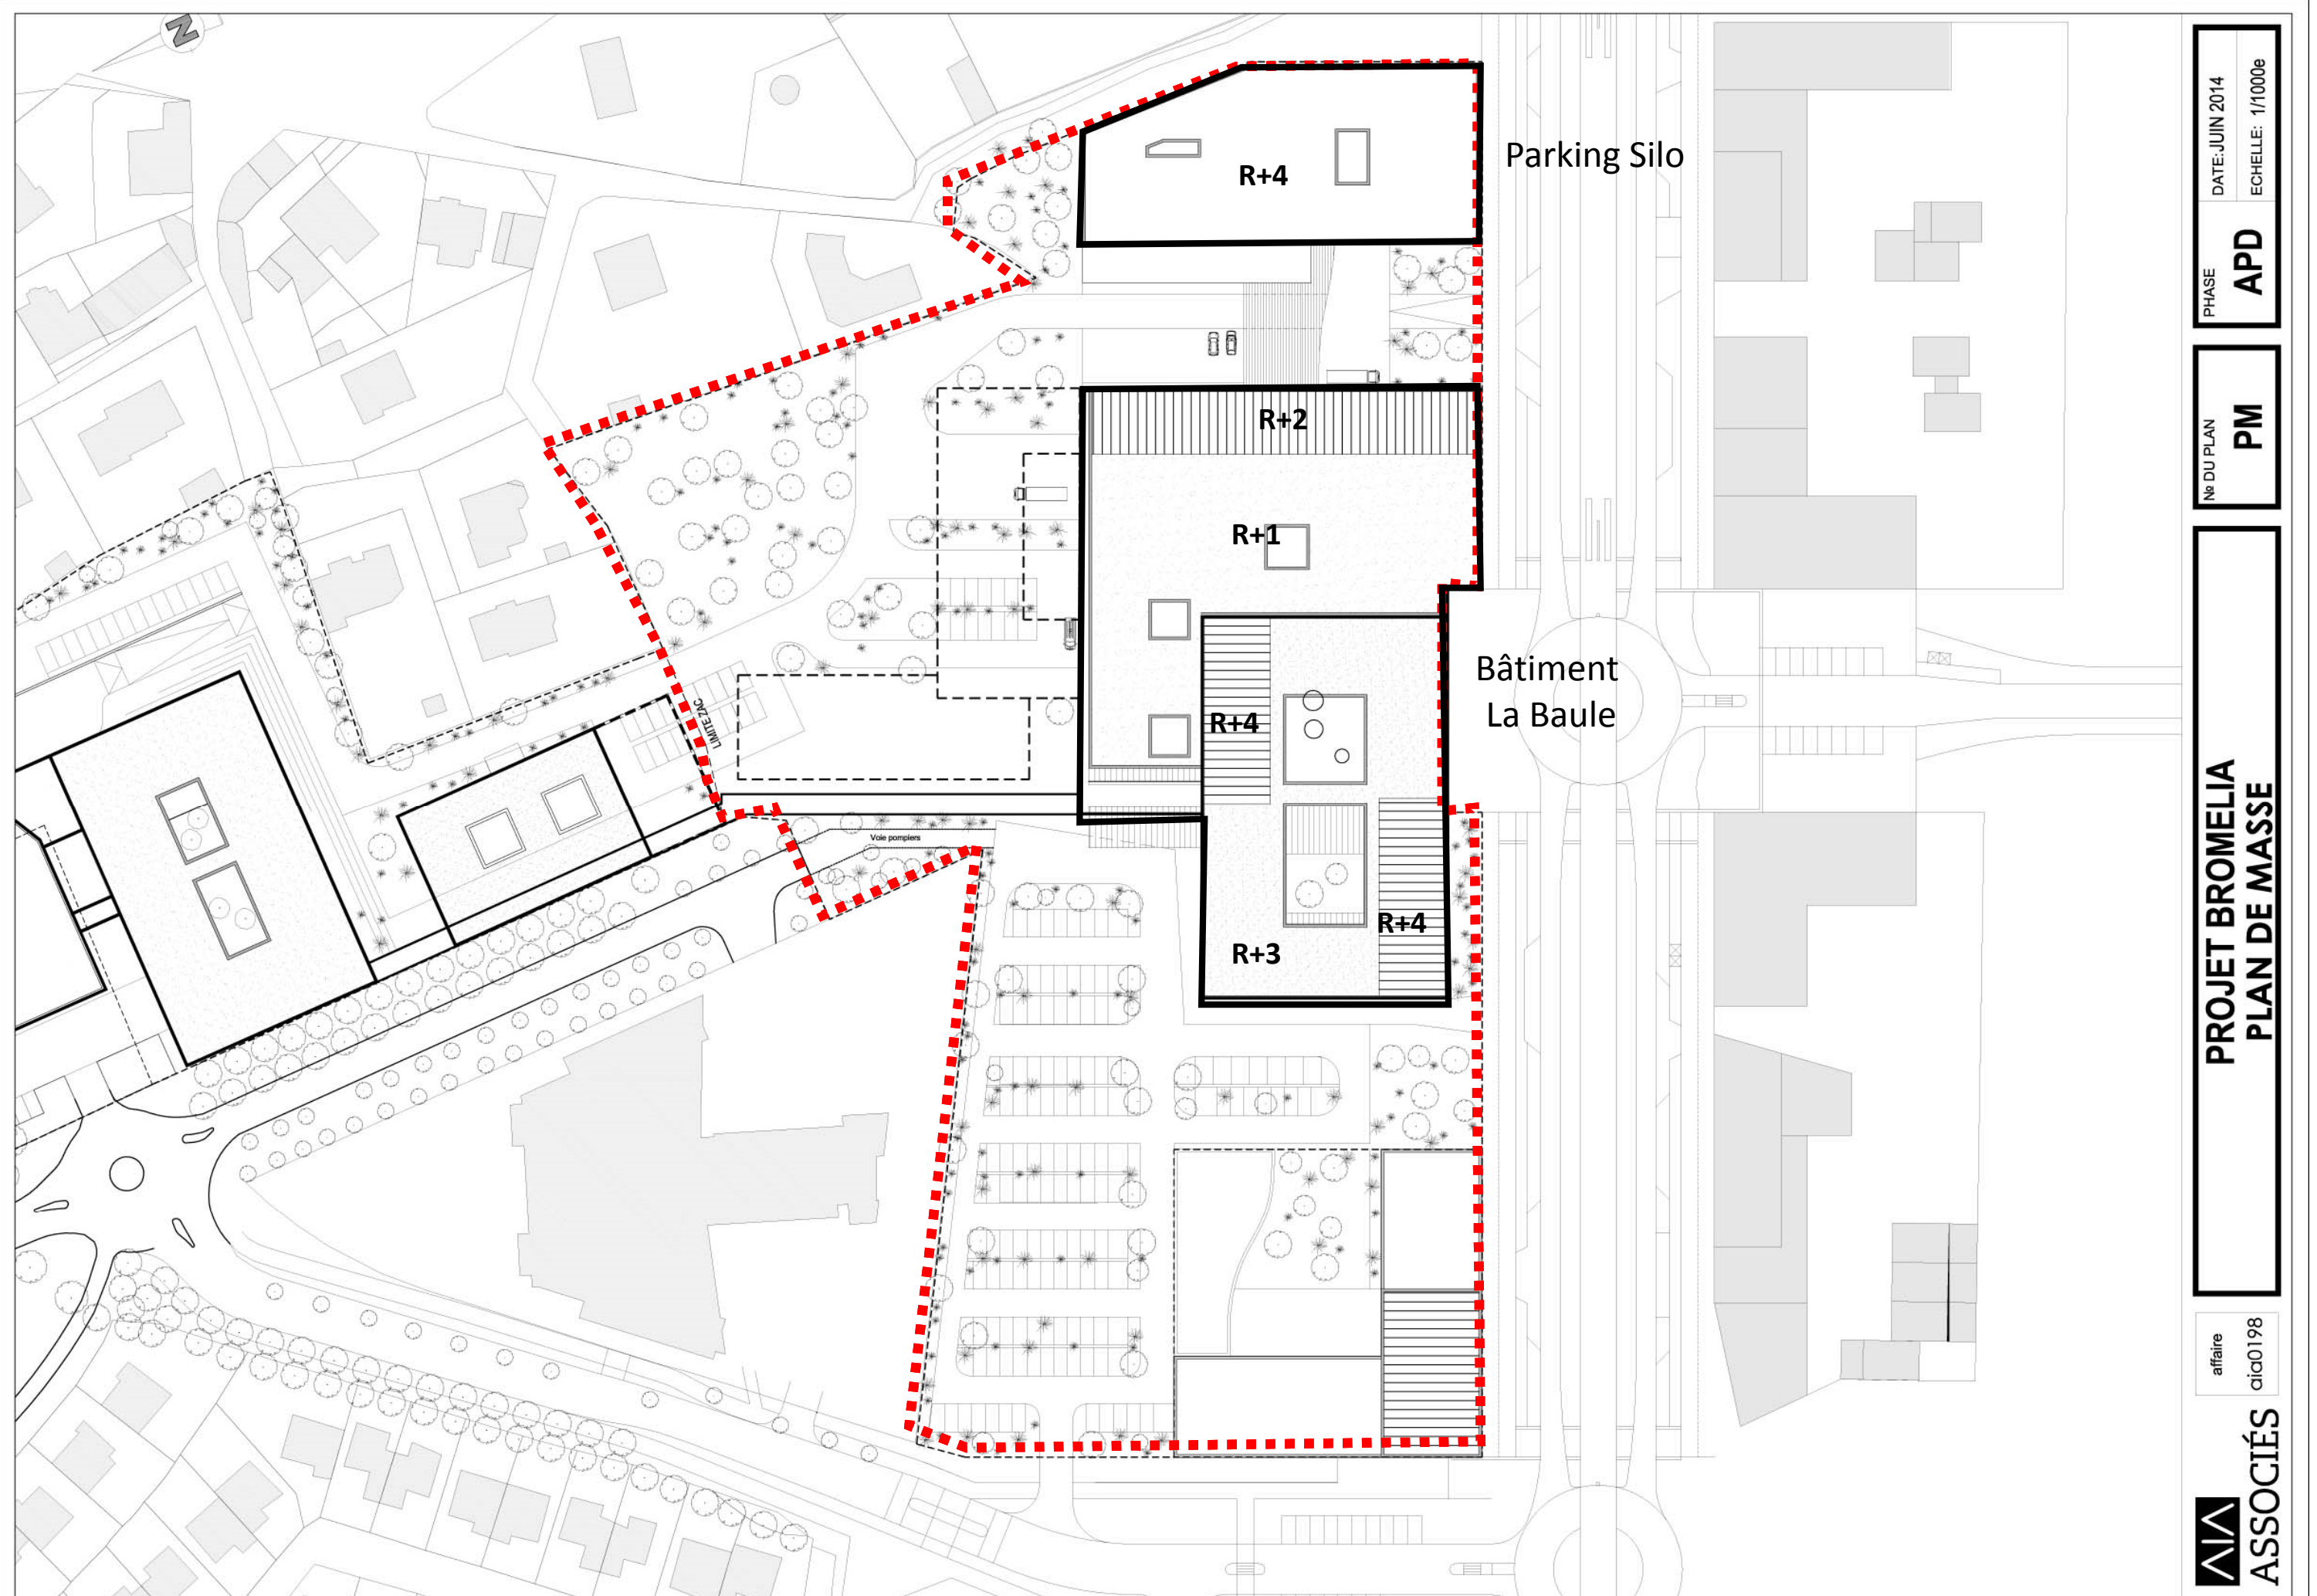

PHASE
APD
DATE: JUIN 2014
EHELLE: 1/2000e

N° DU PLAN
PM

PROJET BROMELIA
PLAN DE MASSE

affaire
aia0198

ASSOCIÉS

PHASE **APD**
 DATE: JUIN 2014
 ECHELLE: 1/1000e

N° DU PLAN **PM**

PROJET BROMELIA
PLAN DE MASSE

affaire
 aia0198

AIA ASSOCIÉS

PHASE
APD

N° DU PLAN
PM

PROJET BROMELIA
PLAN DE MASSE

affaire
aia0198

ASSOCIÉS