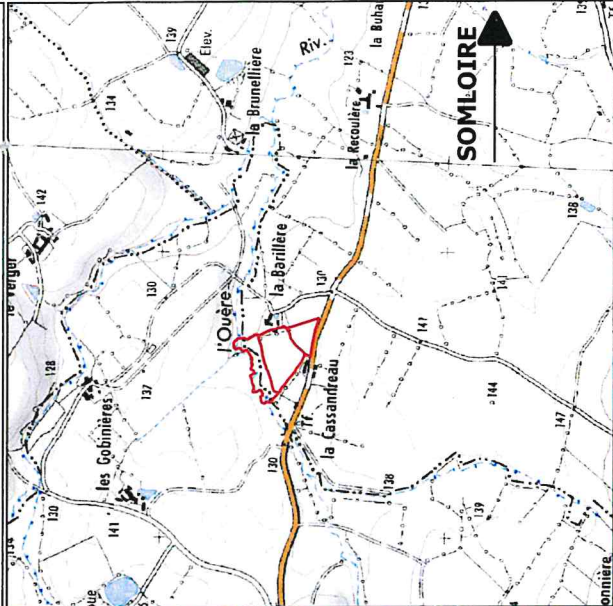

COMPAGNIE BRETONNE
DE GESTION FORESTIÈRE

Plan de situation - Boisement

Propriété de Monsieur Guy BERTHELOT/ SOMLOIRE (49) - Surface : 3 ha 51 a

Légende

● sondage

Desserte

— Ligne électrique

Boisement

● Peuplier : 1 ha

■ Pin laricio - Pin taeda : 2,51 ha

CADASTRE

▭ parcellaire_cadastral

▭ SOMLOIRE_49336

Fonds de plans

Orthophotographie ©

Google