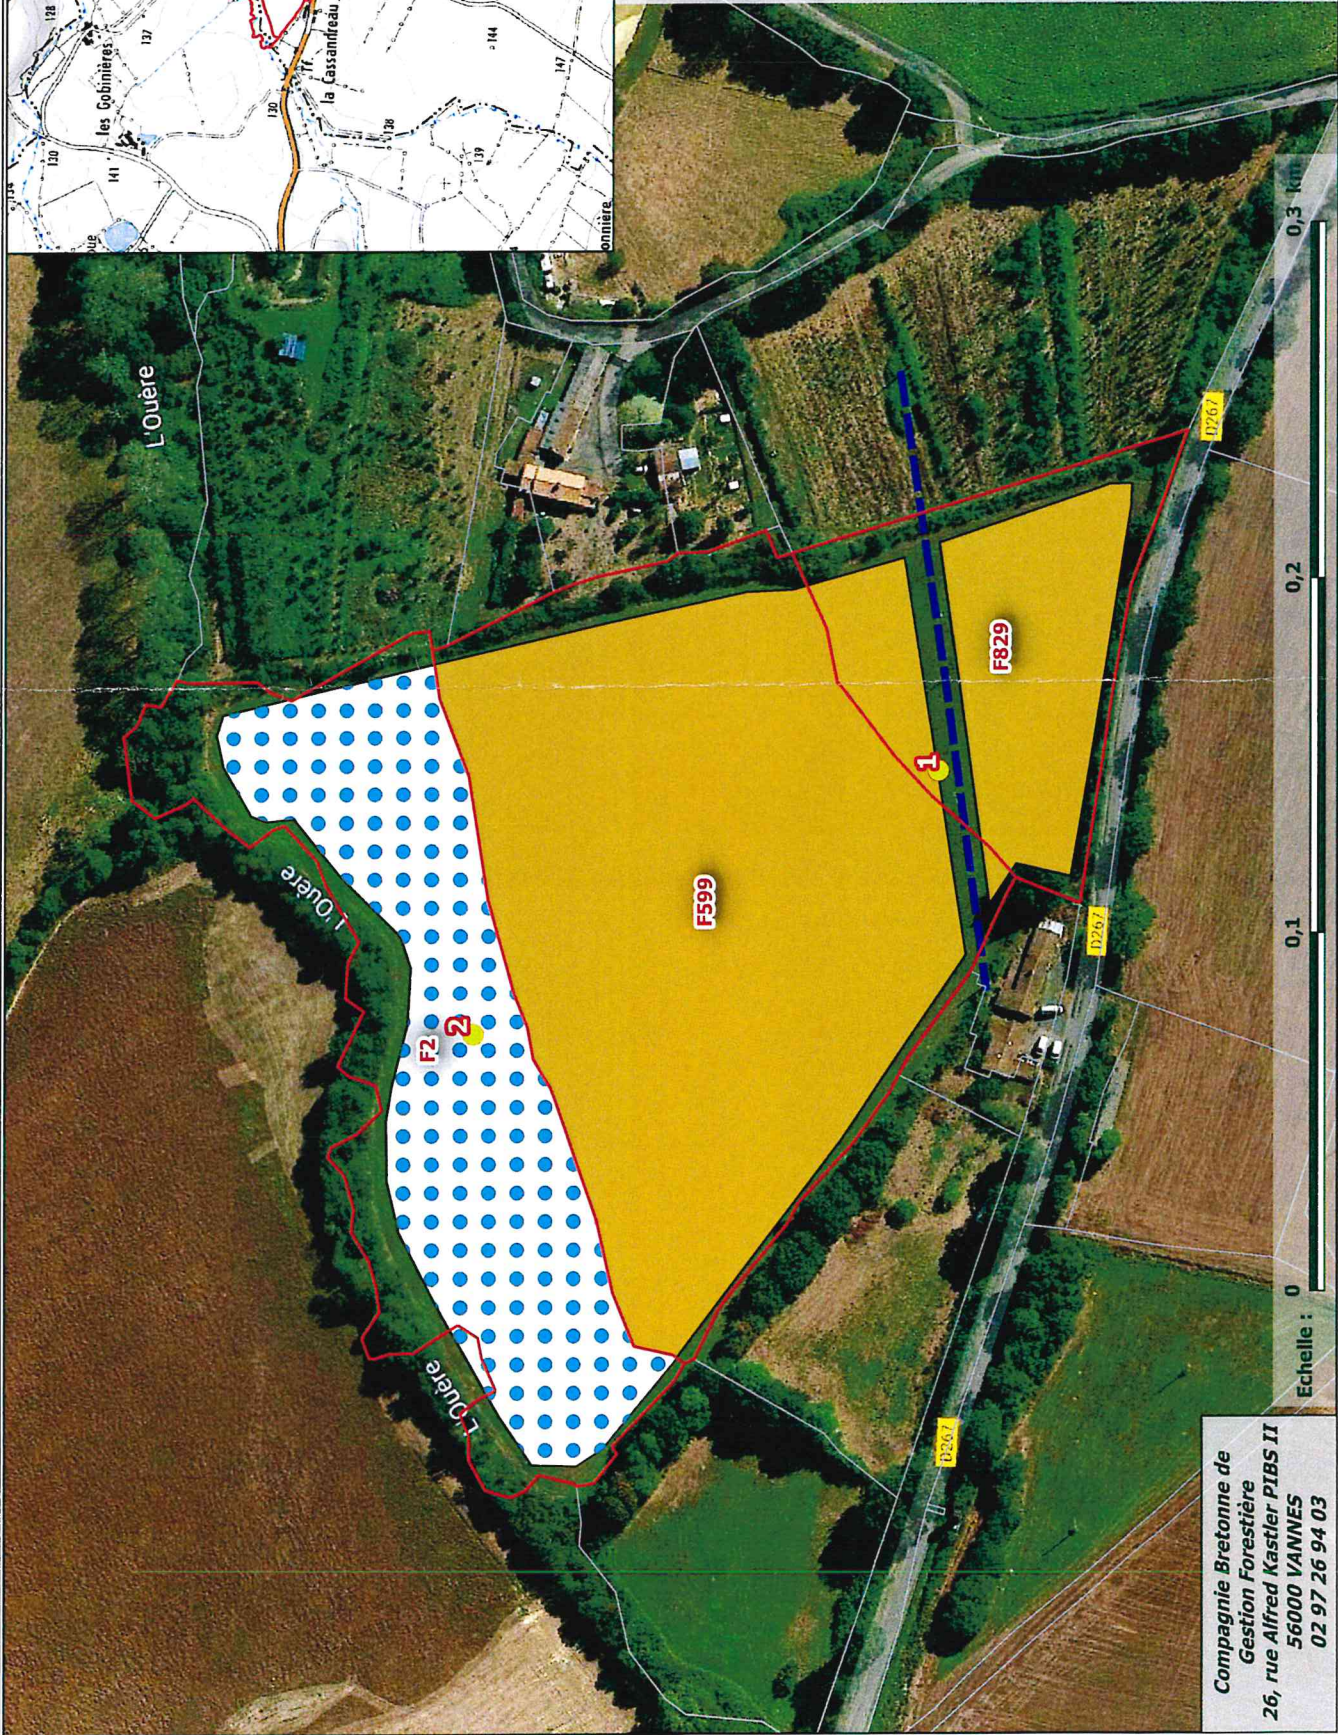

COMPAGNIE BRETONNE
DE GESTION FORESTIÈRE

Plan de situation - Boisement

Propriété de Monsieur Guy BERTHELOT/ SOMLOIRE (49) - Surface : 3 ha 51 a

Légende

● sondage

Desserte

— Ligne électrique

Boisement

● Peuplier : 1 ha

■ Pin laricio - Pin taeda : 2,51 ha

CADASTRE

▭ parcellaire_cadastral

▭ SOMLOIRE_49336

Fonds de plans

Orthophotographie ©

Google