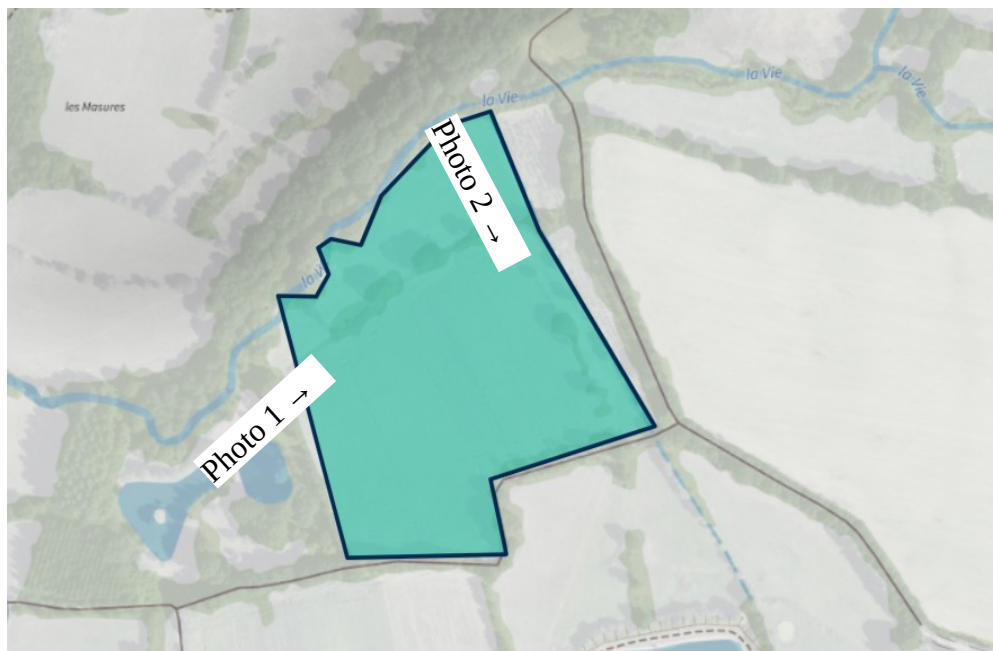

**Marcel Garnier**

**Village de la Pallulière – Le Poiré Sur Vie**

*Plan de situation à 1 : 25 000*

*Plan de situation du projet (village de la Pallulière)*

*Photo 1 : Prise le 2 juin 2022*

*Photo 2 : Prise le 2 juin 2022*

*Localisation du village de la Pallulière (85170 Le Poiré Sur Vie) et des Zones Natura 2000 (directives habitats et oiseaux)*