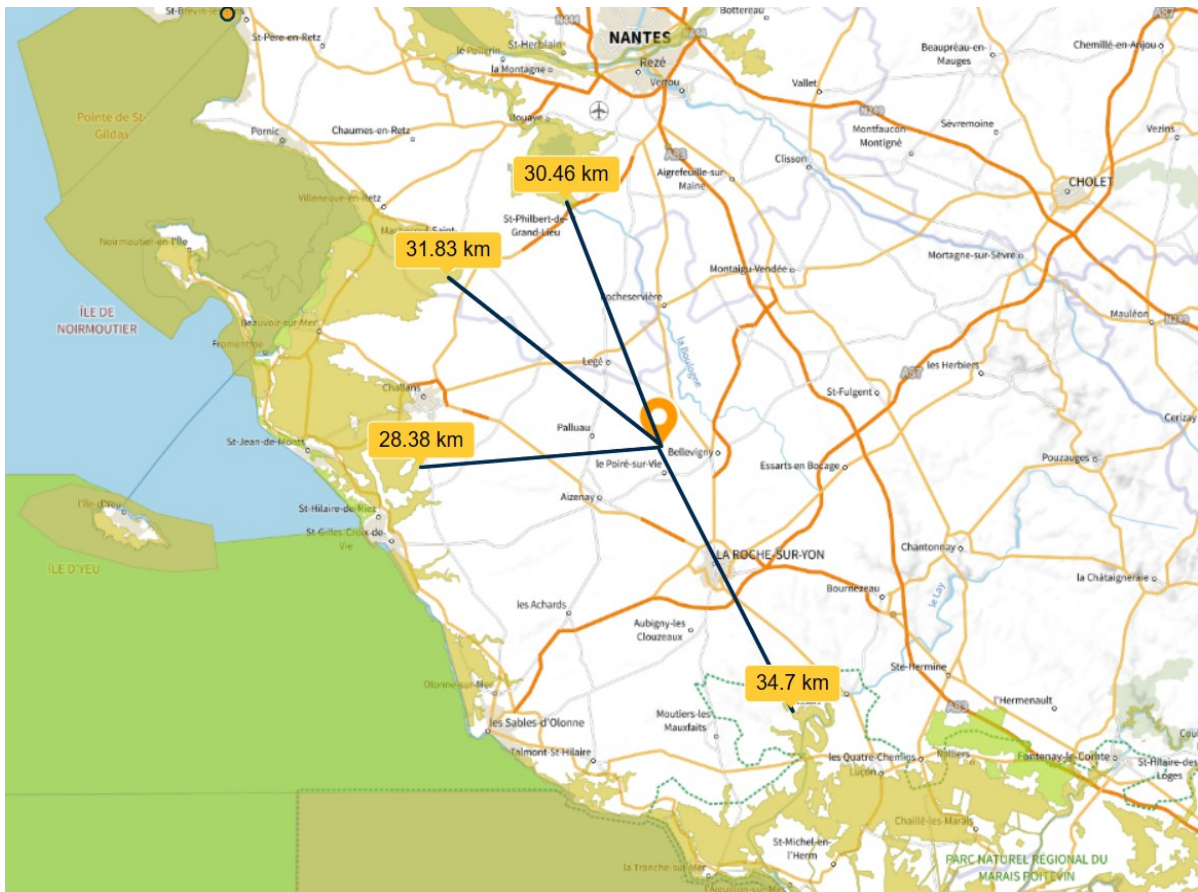

**Marcel Garnier**

**Village de la Pallulière – Le Poiré Sur Vie**

*Plan de situation à 1 : 25 000*

*Plan de situation du projet (village de la Pallulière)*

*Photo 1 : Prise le 2 juin 2022*

*Photo 2 : Prise le 2 juin 2022*

*Localisation du village de la Pallulière (85170 Le Poiré Sur Vie) et des Zones Natura 2000 (directives habitats et oiseaux)*