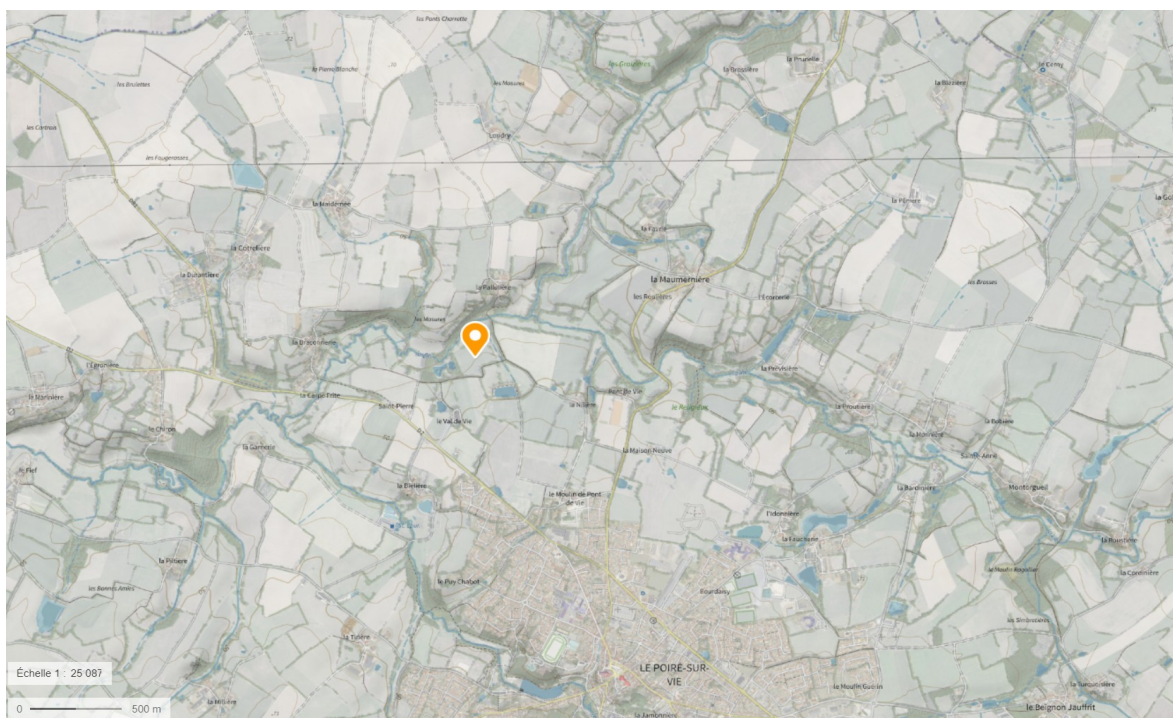

**Marcel Garnier**

**Village de la Pallulière – Le Poiré Sur Vie**

*Plan de situation à 1 : 25 000*

*Plan de situation du projet (village de la Pallulière)*

*Photo 1 : Prise le 2 juin 2022*

*Photo 2 : Prise le 2 juin 2022*

*Localisation du village de la Pallulière (85170 Le Poiré Sur Vie) et des Zones Natura 2000 (directives habitats et oiseaux)*