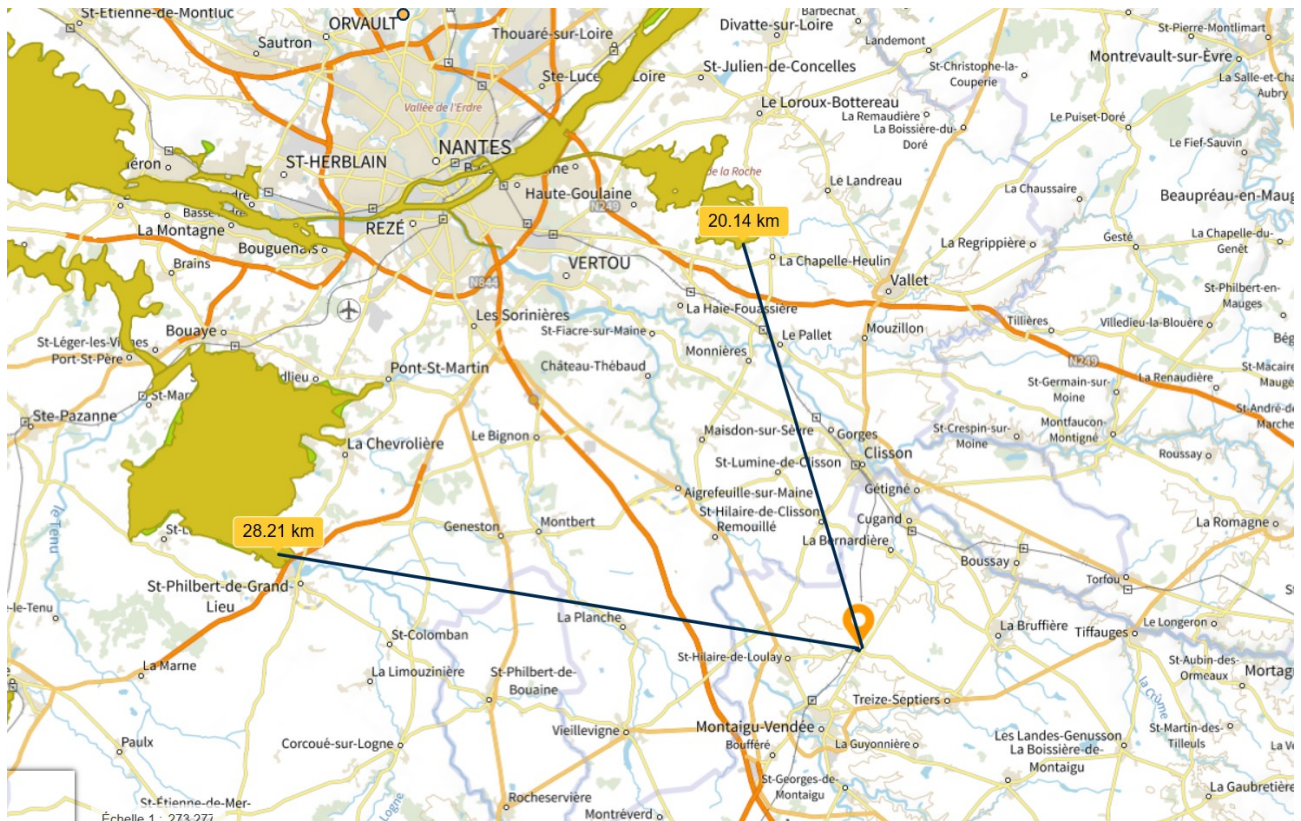

Photos projet de boisement
- Montaigu-Vendée -
Propriétaire : Alain André

Photo 1 : 12/03

Photo 2 : 12/03

Délimitation parcellaire du projet de 2.6ha

Plan du projet

Plan 1/25 000

Localisation du projet des sites Natura 2000