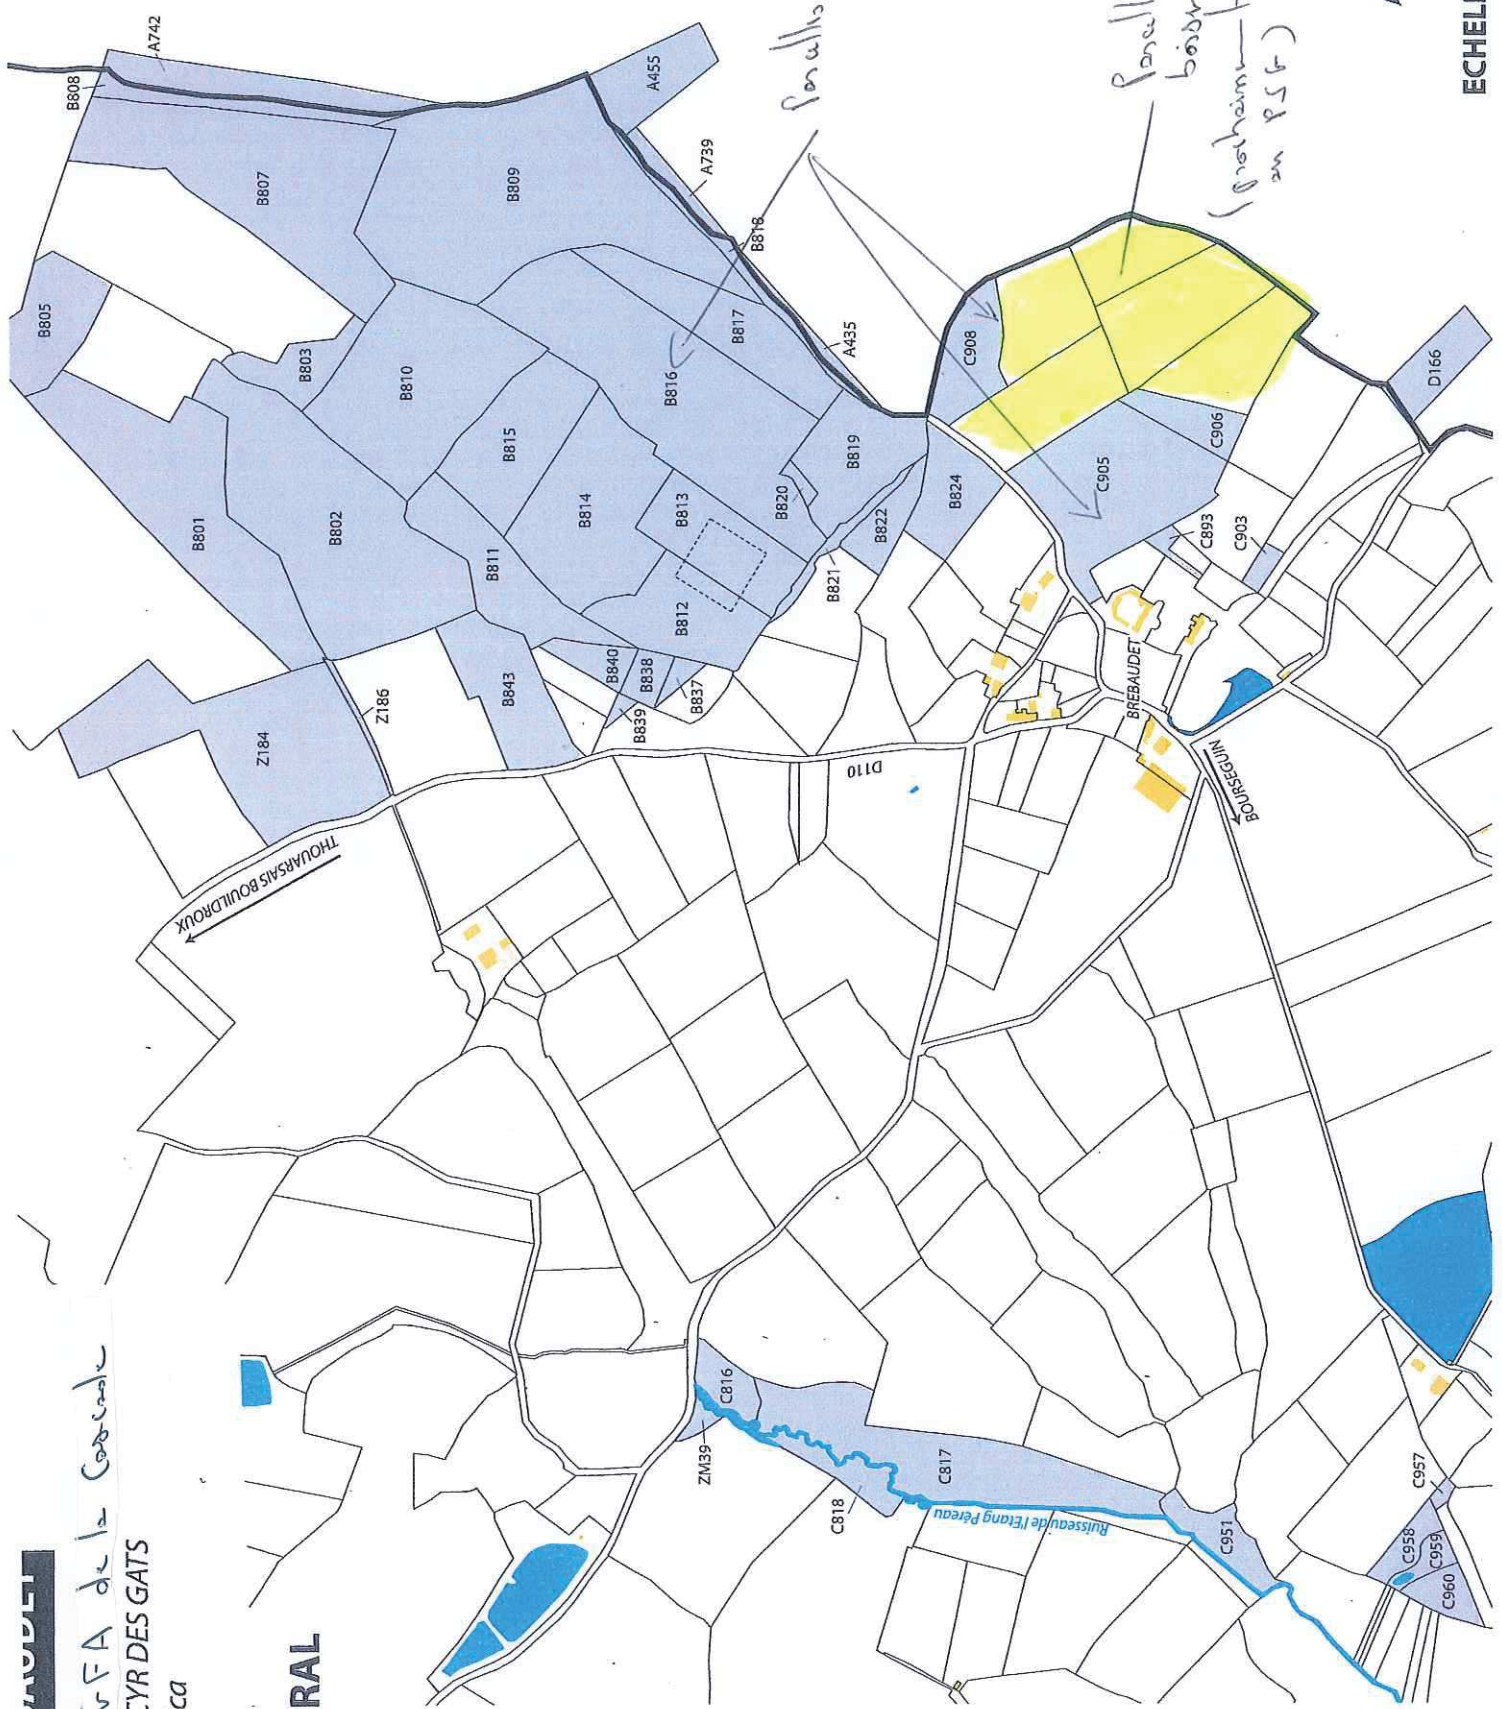

Échelle 1: 5 000 - 23/06/2022  
© IGN Gaesparini © SANDRE

cours d'eau B.C.A.E

PROPRIETE de la GFA de la Coocade  
Commune de SAINT CYR DES GATS  
Surface : 90ha 56a 82ca  
Période : 2010-2024

PLAN CADASTRAL