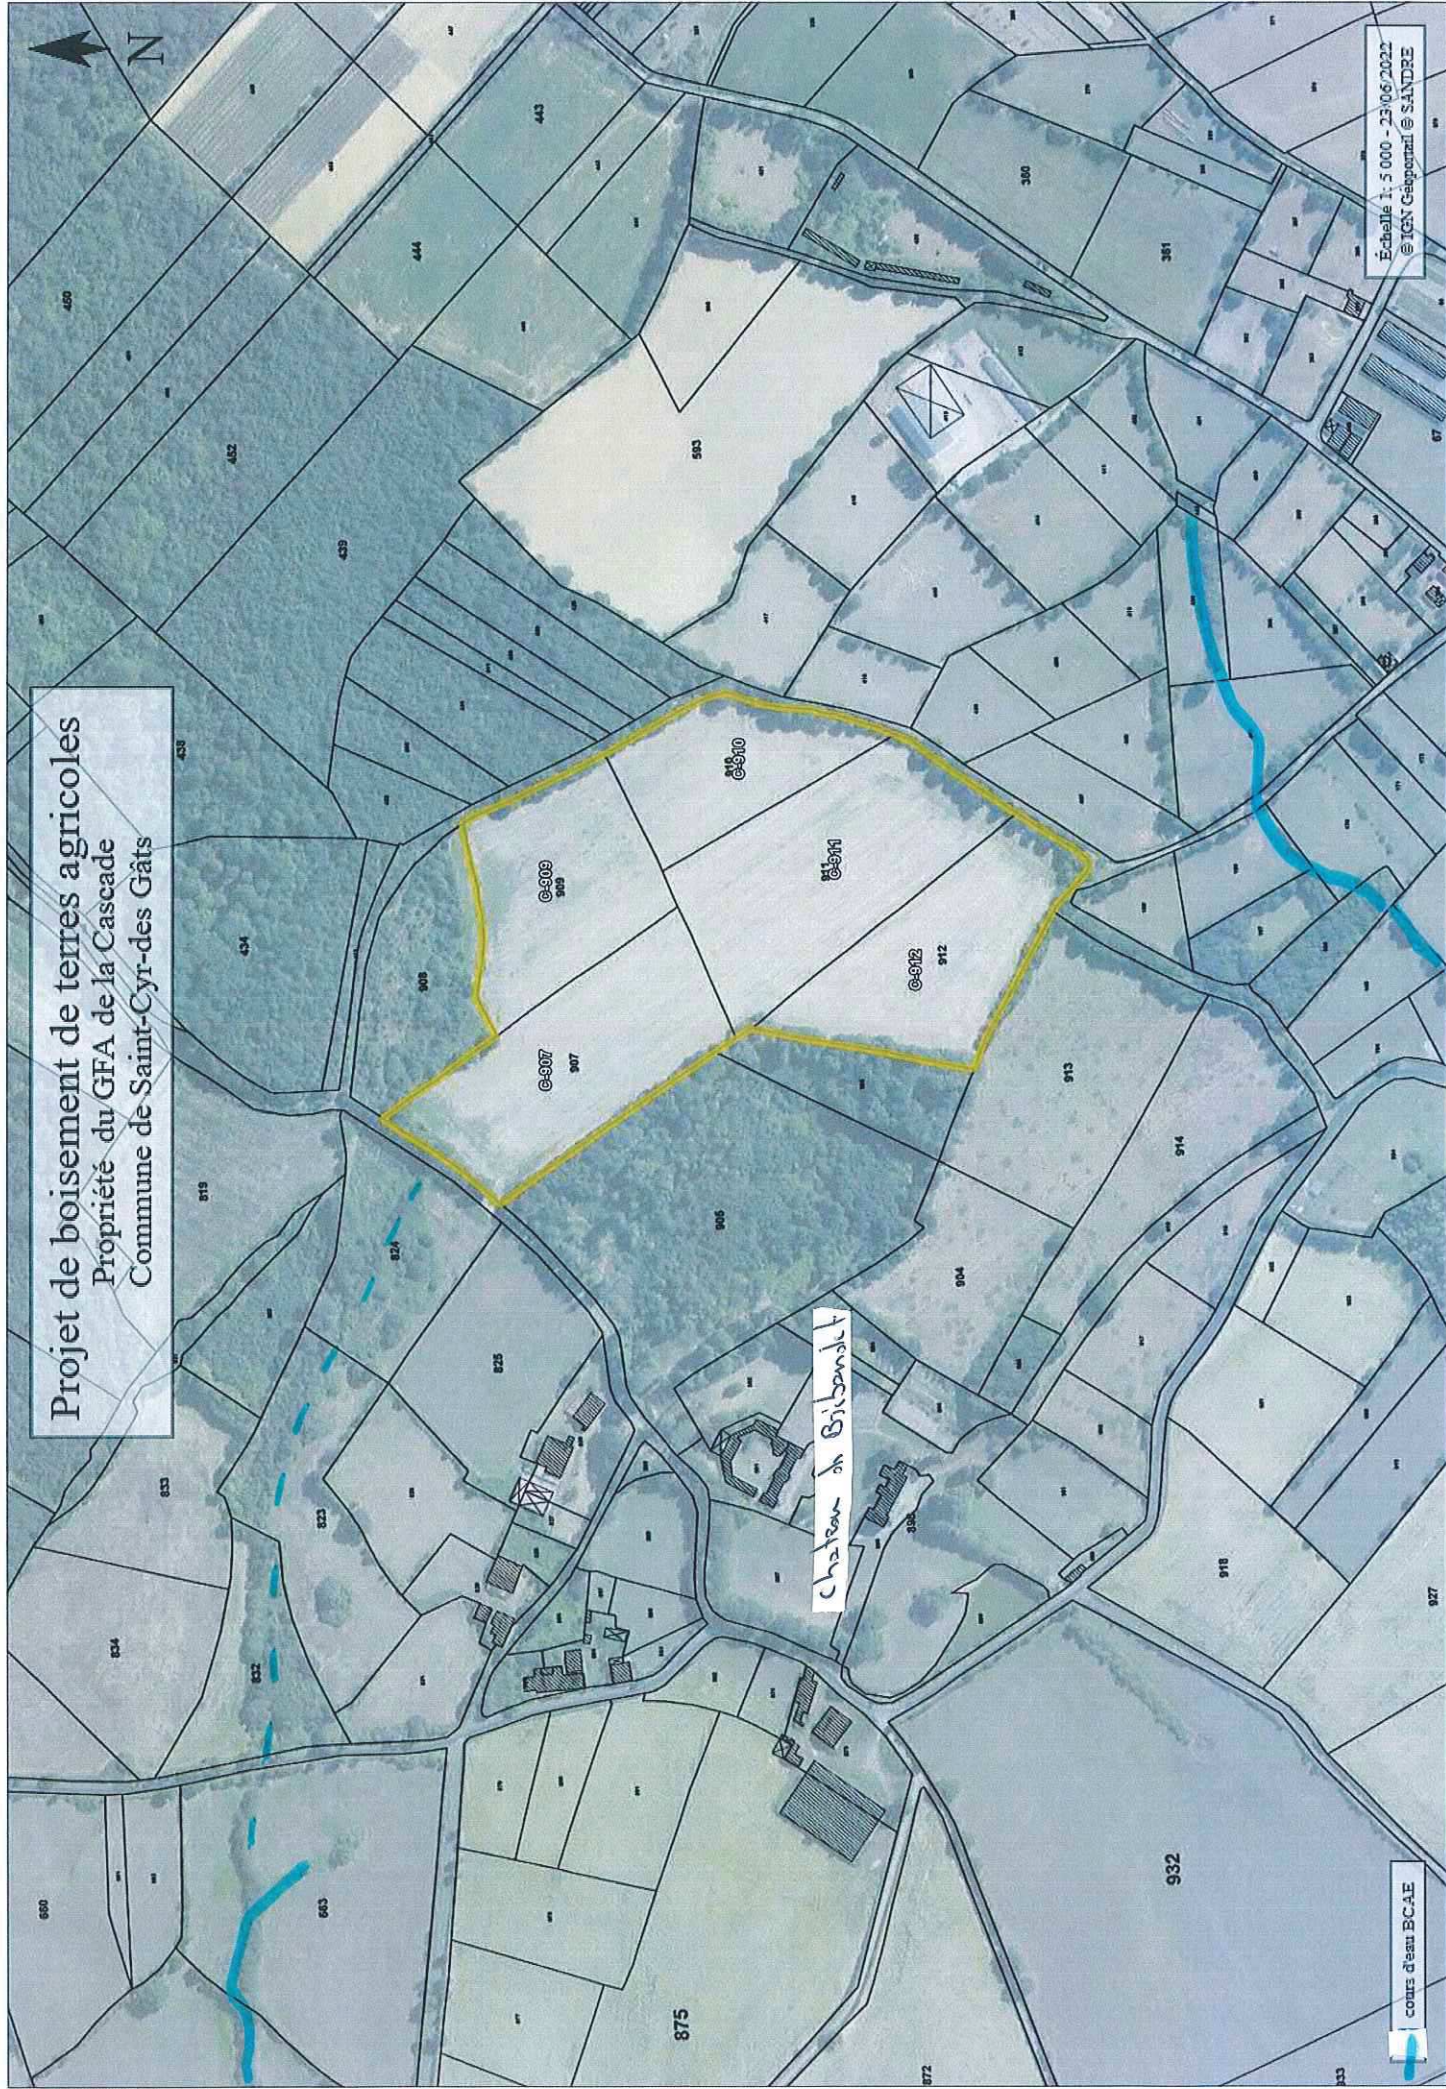

Échelle 1: 5 000 - 23/06/2022  
© IGN Gaesparini © SANDRE

cours d'eau B.C.A.E

PROPRIETE de la GFA de la Coocade  
Commune de SAINT CYR DES GATS  
Surface : 90ha 56a 82ca  
Période : 2010-2024

PLAN CADASTRAL