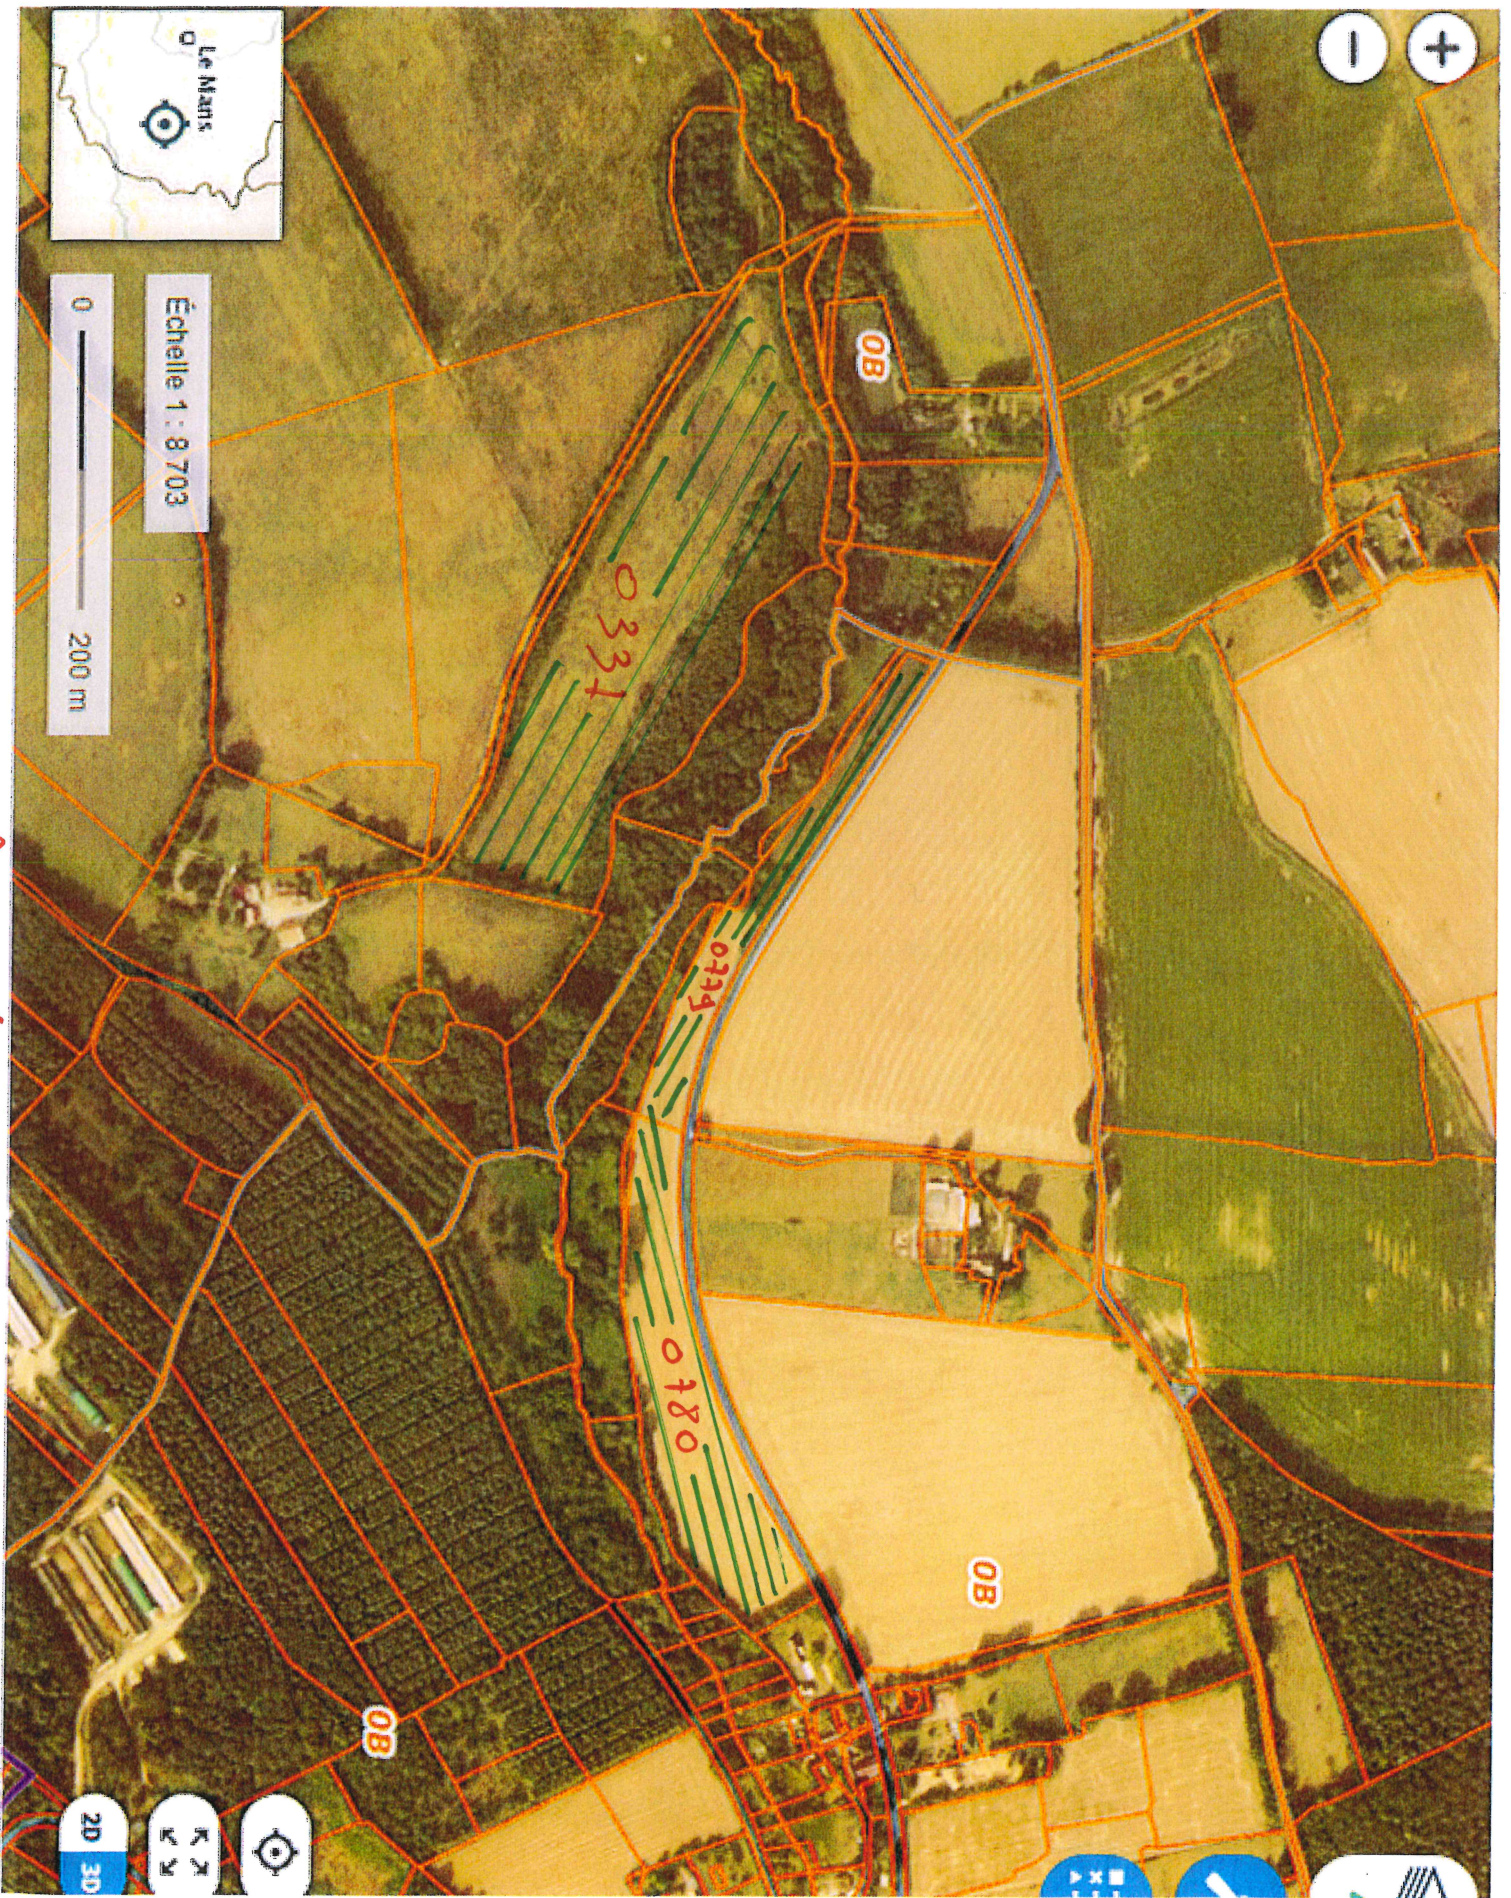

Parcelle:

0780
0779
0331

Pointe fixe
d'axe

Annexe 4

Forêt

Plan
d'eau

La Rivière
La Hure

Zone de
Plantation