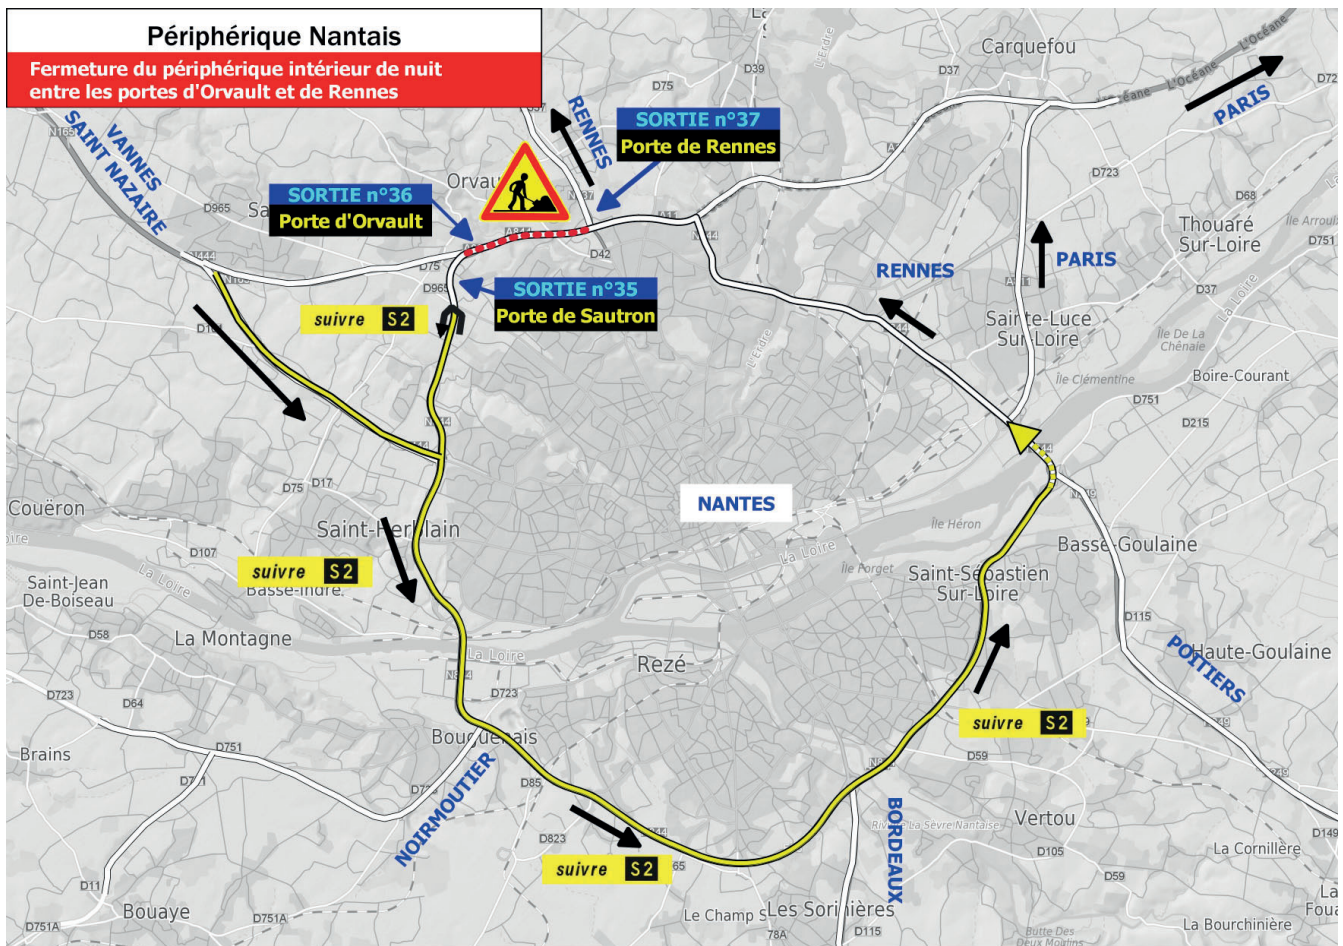

Préfecture de la région Pays-de-la-Loire
Service régional de la communication interministérielle

02 40 41 20 91 / 92
pref-communication@loire-atlantique.gouv.fr

6 quai Ceineray - BP 33515
44035 Nantes