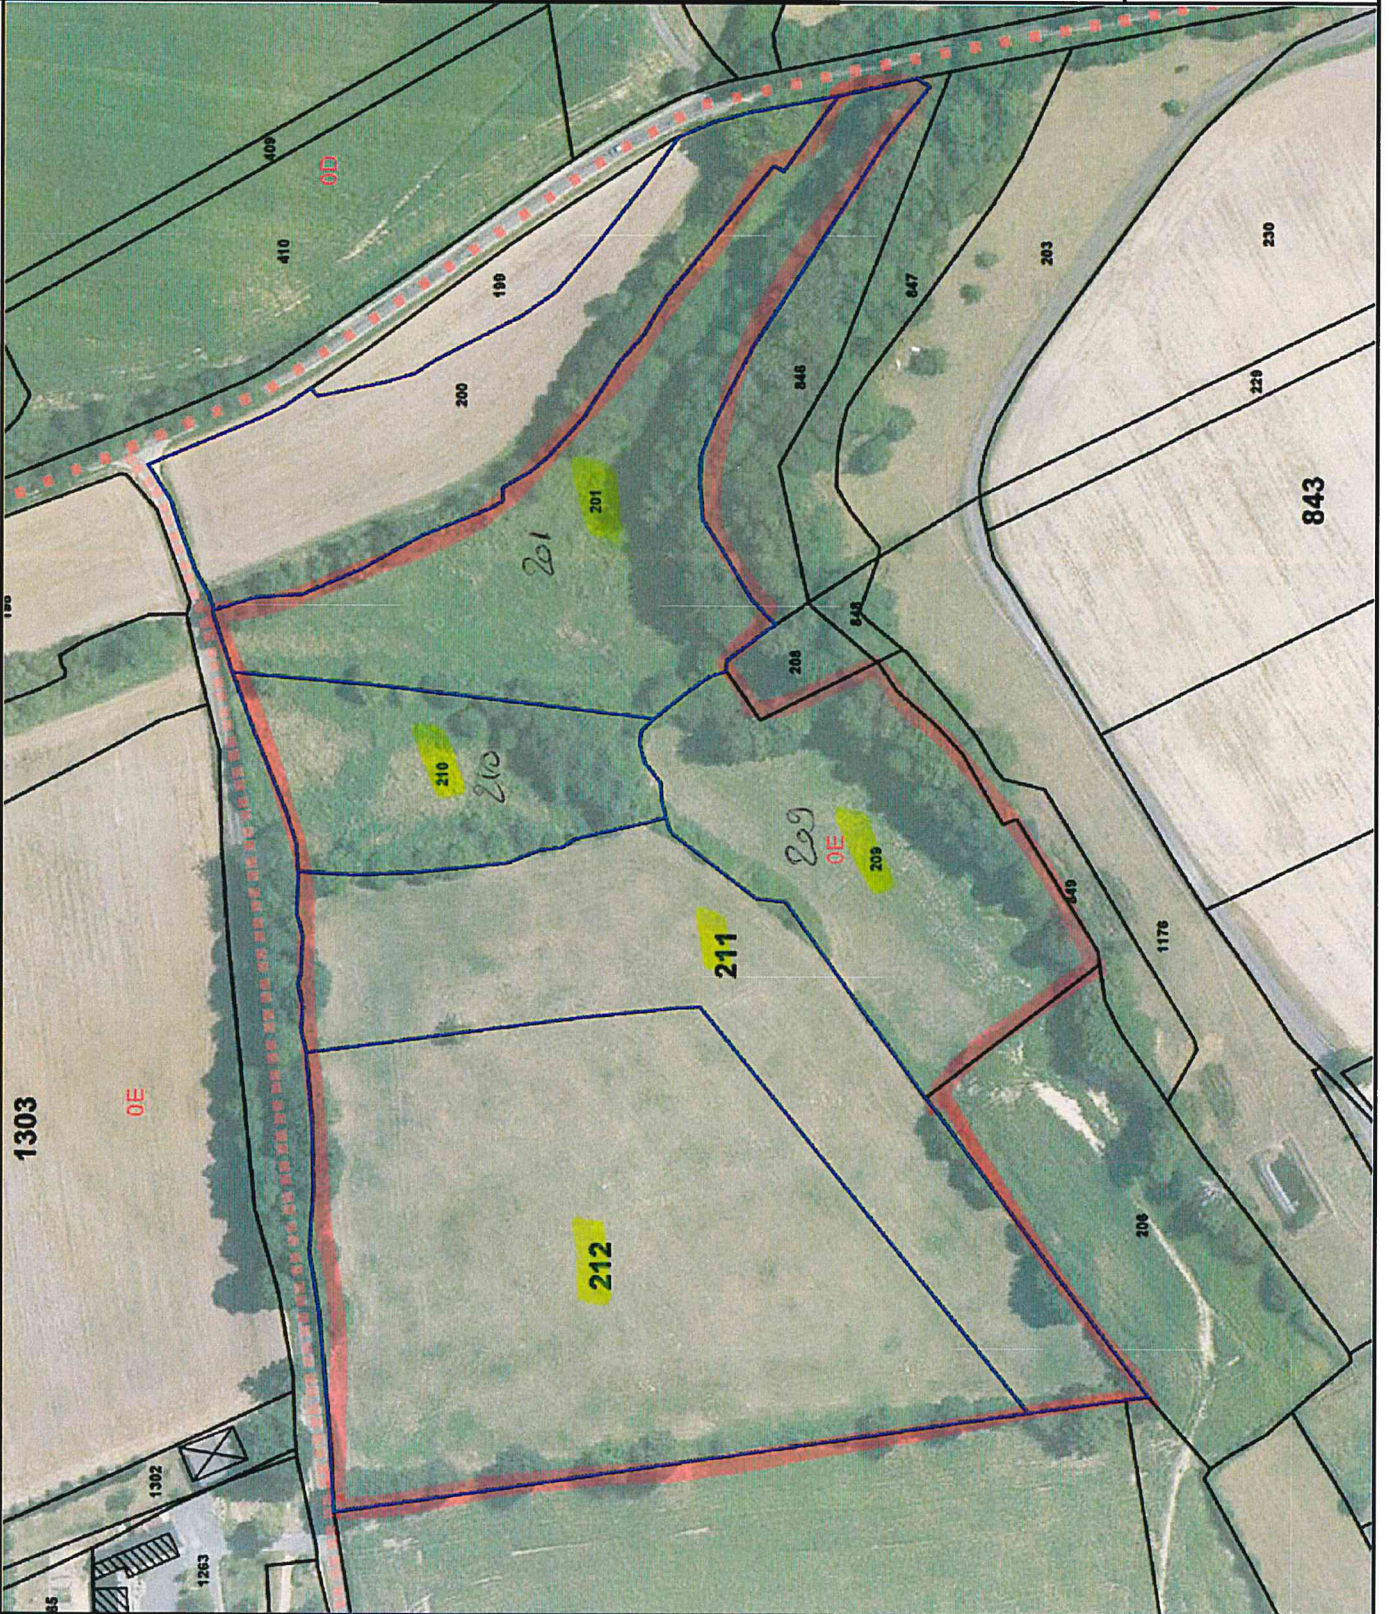

projet boisement Rémi de Feraudy

☐ test

NATURA 2000 - Directive "Habitats" (ZSC)

- PPR Inondation
- Périmètre
- Aléa fort
- Aléa moyen
- Aléa faible

Périmètres de protection des captages d'eau du réseau public

- de protection immédiate
- de protection rapprochée
- de protection éloignée

- ZNIEFF 2
- ZNIEFF 1

CNPF

x:501466 y:6748532 (RGF93)

11/11/2020

Sources : ©CNPF©IGN©INPN©

Réalisation : ©CNPF, servcarto.fop v1.4

M. de Feraudy

projet à venir

CNPF

x:500879 y:6747614
(RGE93)

09/11/2020

Sources : ©CNPF©©IGN©©INPN©
Réalisation : ©CNPF, servcarto.fop.v1.4

perimetre

x:500842 y:6748343
(RGF93)

localisation prises de vue des 2 photos

• x:500821 y:6748392
(RGF93)
14/12/2020
Sources : ©CNPF©©IGN©©INPN©
Réalisation : ©CNPF, servcarto.fop v1.4

Carte 1 : Grands ensembles paysagers et assemblage des cartes d'habitats du site d'étude "Vallée du Narais, forêt de Bercé et ruisseau du Dinan"