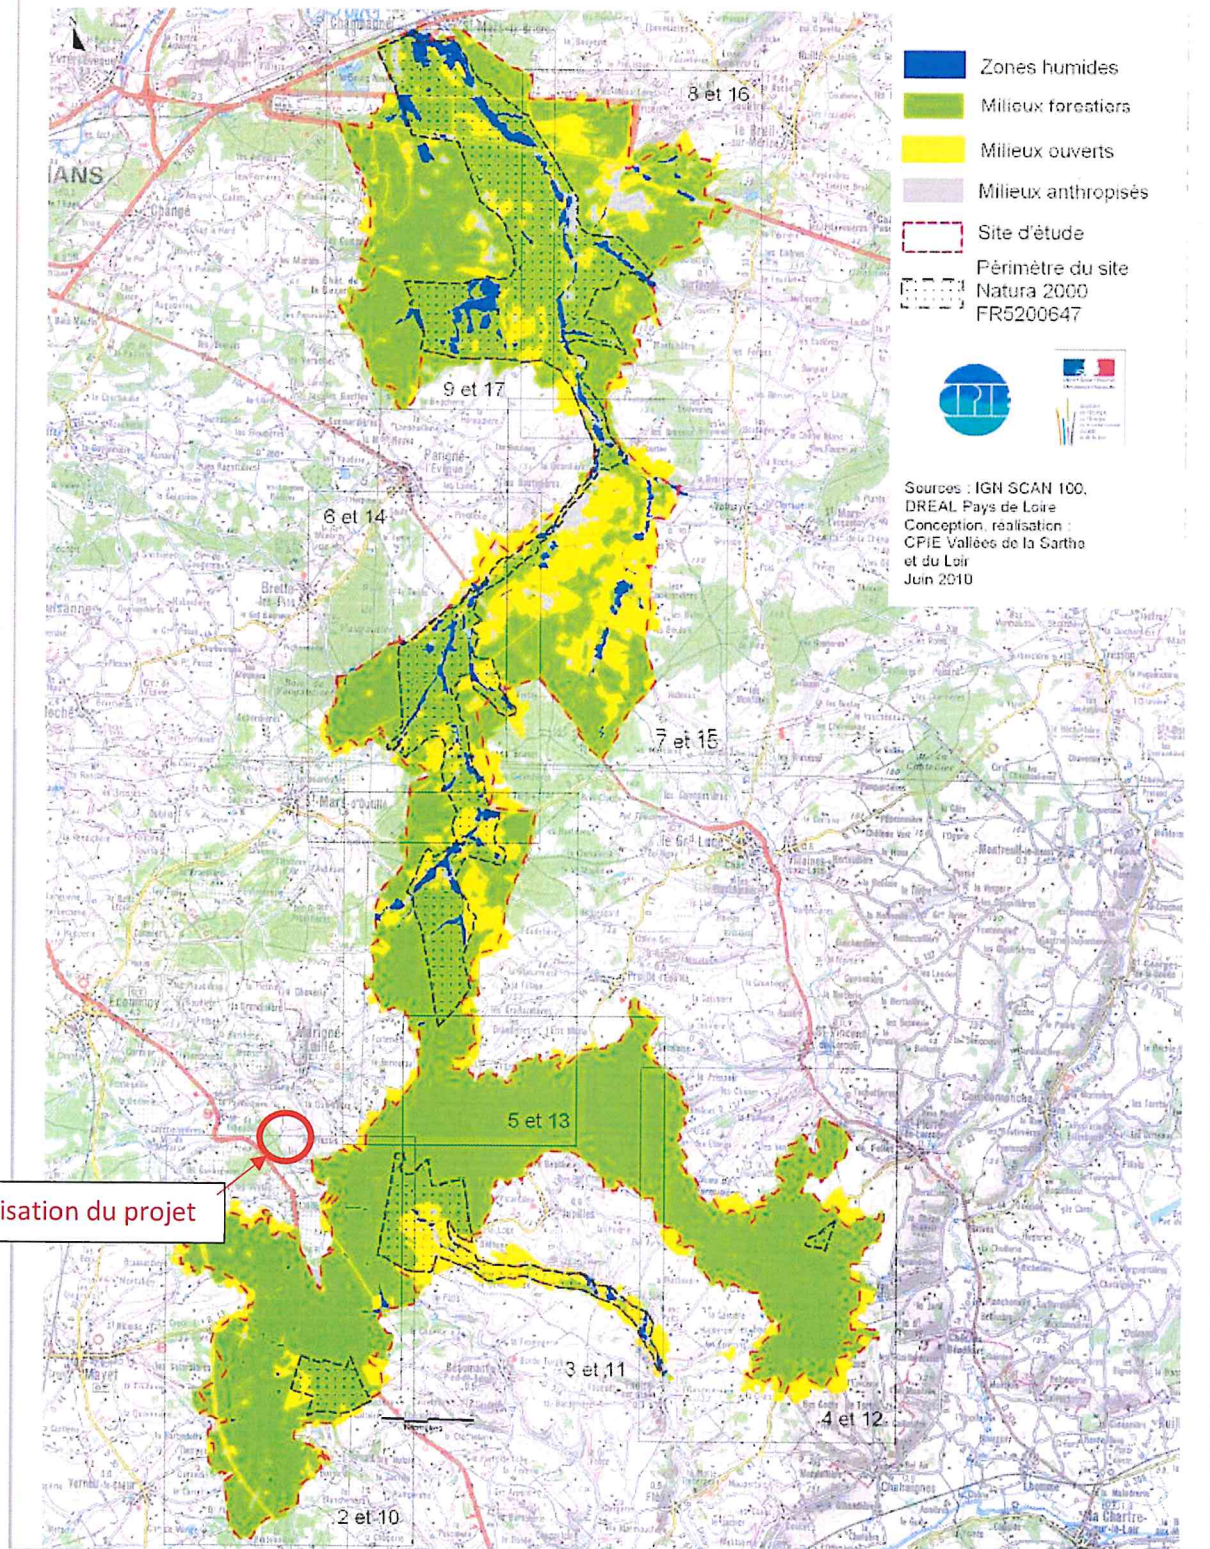

projet boisement Rémi de Feraudy

☐ test

NATURA 2000 - Directive "Habitats" (ZSC)

- PPR Inondation
- Périmètre
- Aléa fort
- Aléa moyen
- Aléa faible

Périmètres de protection des captages d'eau du réseau public

- de protection immédiate
- de protection rapprochée
- de protection éloignée

- ZNIEFF 2
- ZNIEFF 1

CNPF

x:501466 y:6748532 (RGF93)

11/11/2020

Sources : ©CNPF©IGN©INPN©

Réalisation : ©CNPF, servcarto.fop v1.4

 Imprimer

**Les SUP dites "protégées" n'apparaissent pas en fiche
détaillée à la parcelle. Pour plus d'informations, consultez
la FAQ**

N° 1 - 10/11/2020 - Photo proche

N° 2 - 10/11/2020 - Photo du paysage

localisation prises de vue des 2 photos

• x:500821 y:6748392
(RGF93)
14/12/2020
Sources : ©CNPF©©IGN©©INPN©
Réalisation : ©CNPF, servcarto.fop v1.4

Carte 1 : Grands ensembles paysagers et assemblage des cartes d'habitats du site d'étude "Vallée du Narais, forêt de Bercé et ruisseau du Dinan"