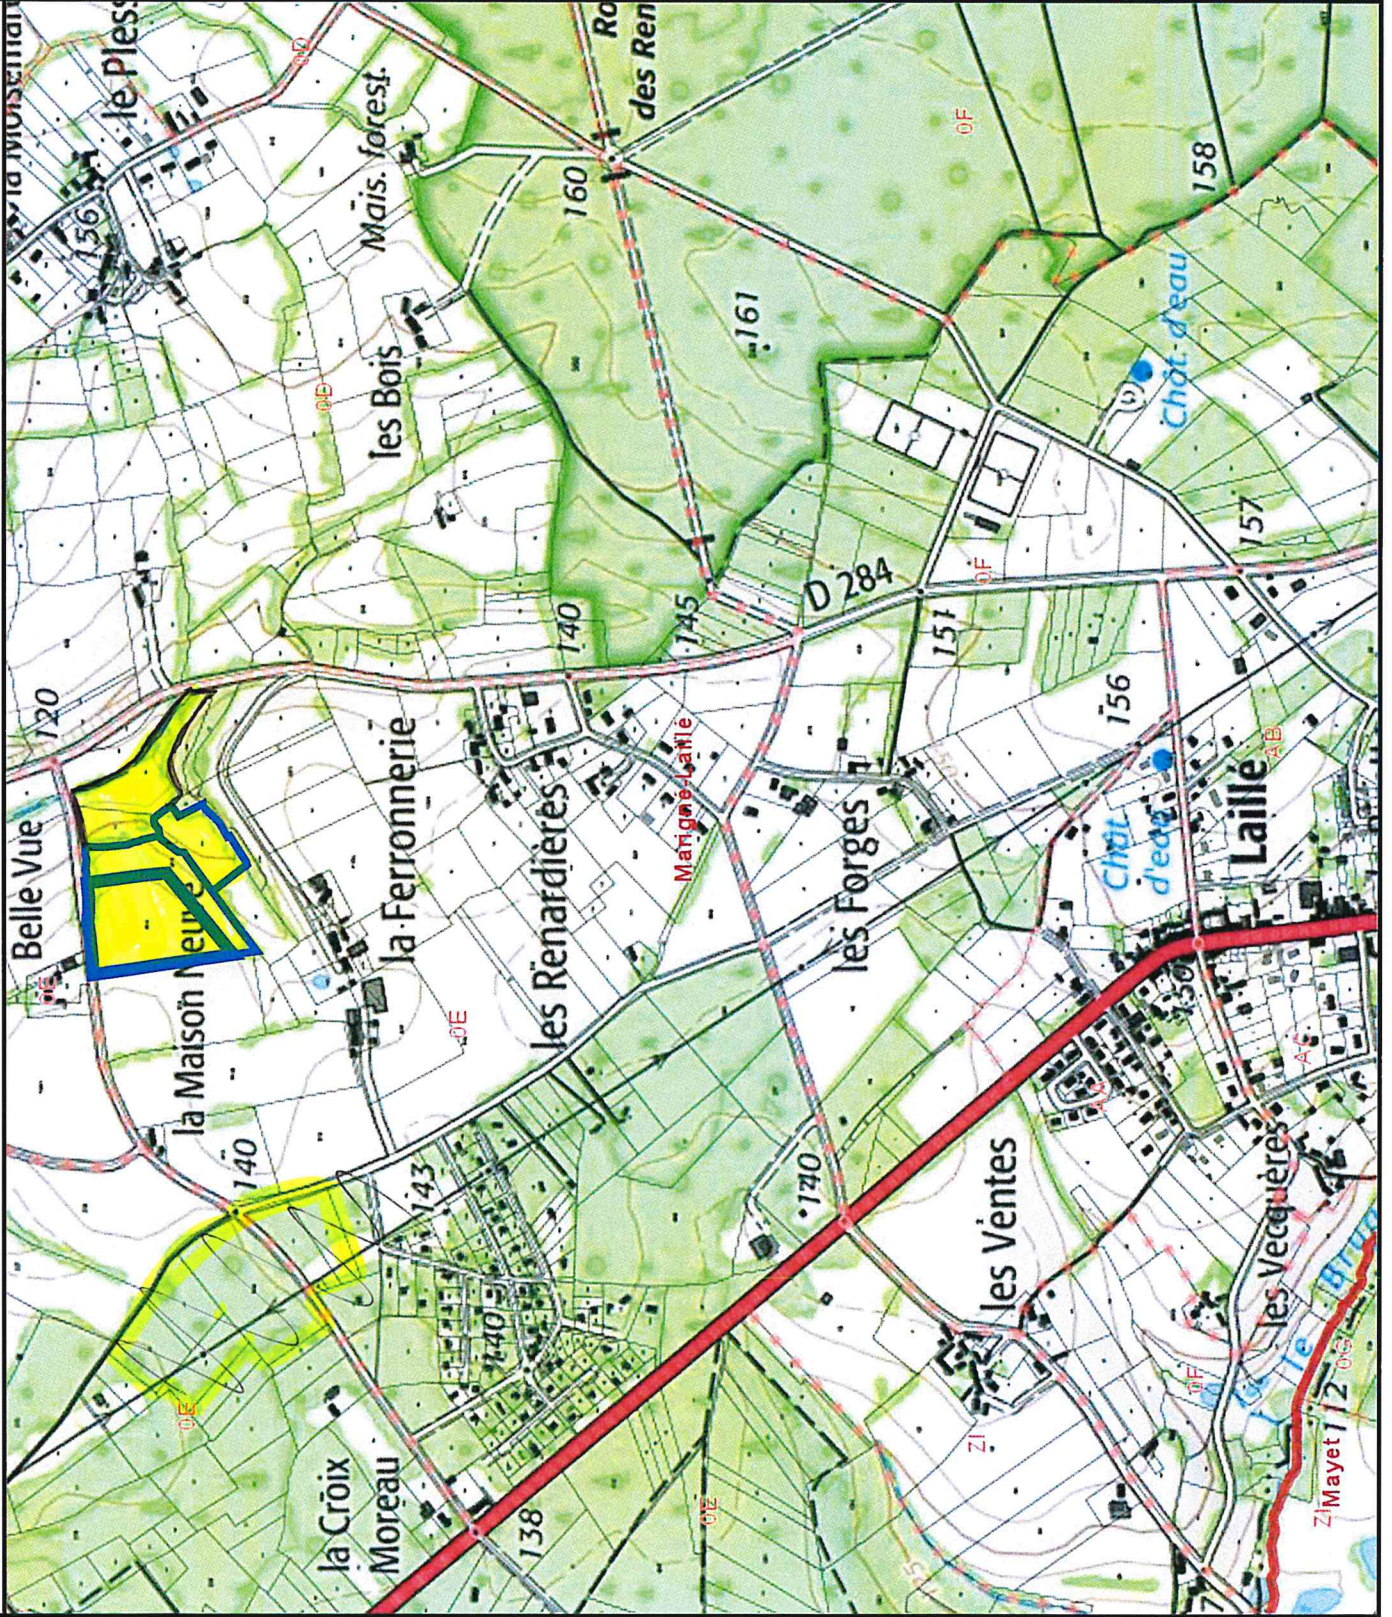

projet boisement Rémi de Feraudy

☐ test

NATURA 2000 - Directive "Habitats" (ZSC)

- PPR Inondation
- Périmètre
- Aléa fort
- Aléa moyen
- Aléa faible

Périmètres de protection des captages d'eau du réseau public

- de protection immédiate
- de protection rapprochée
- de protection éloignée

- ZNIEFF 2
- ZNIEFF 1

CNPF

x:501466 y:6748532 (RGF93)

11/11/2020

Sources : ©CNPF©IGN©INPN©

Réalisation : ©CNPF, servcarto.fop v1.4

M. de Feraudy

projet à venir

CNPF

x:500879 y:6747614
(RGE93)

09/11/2020

Sources : ©CNPF©©IGN©©INPN©
Réalisation : ©CNPF, servcarto.fop.v1.4

perimetre

x:500842 y:6748343
(RGF93)