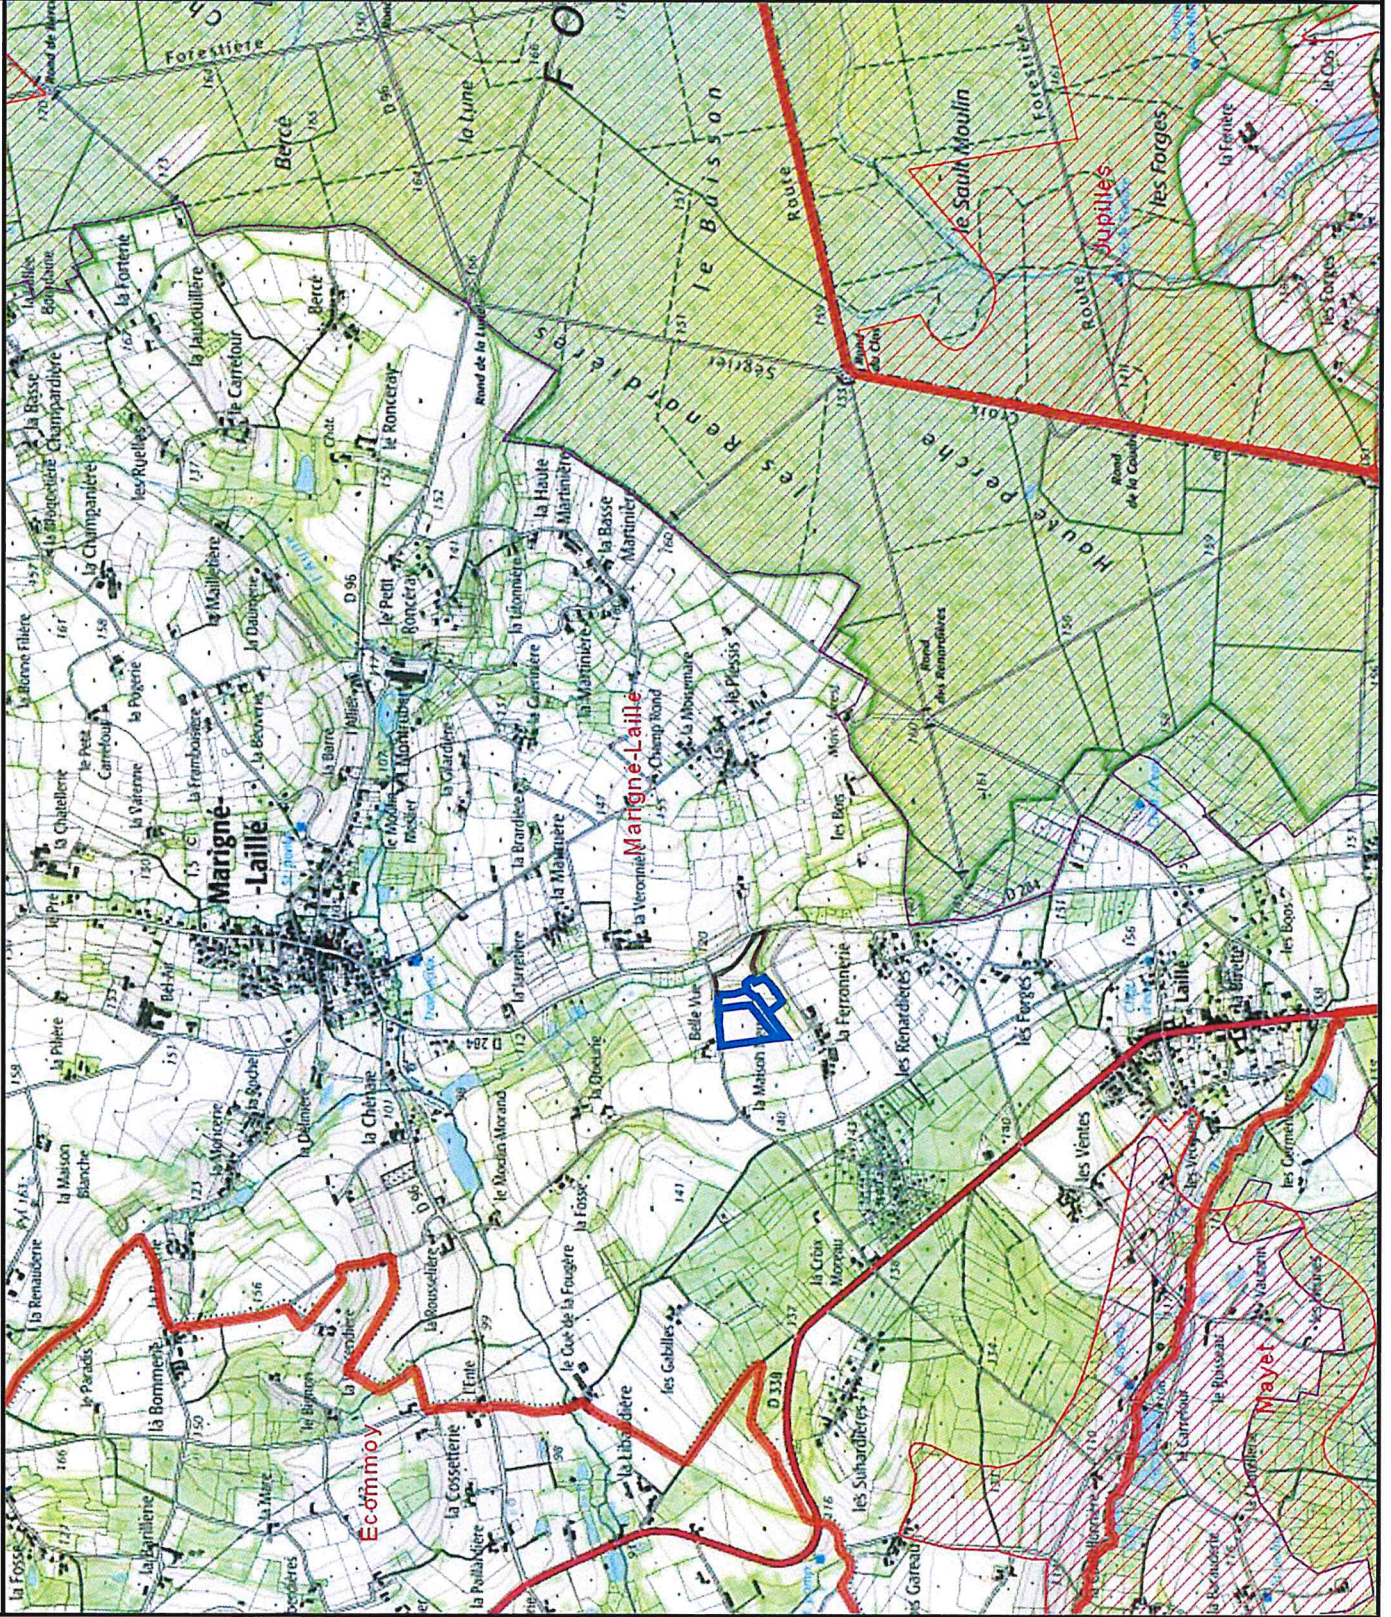

projet boisement Rémi de Feraudy

☐ test

NATURA 2000 - Directive "Habitats" (ZSC)

- PPR Inondation
- Périmètre
- Aléa fort
- Aléa moyen
- Aléa faible

Périmètres de protection des captages d'eau du réseau public

- de protection immédiate
- de protection rapprochée
- de protection éloignée

- ZNIEFF 2
- ZNIEFF 1

CNPF

x:501466 y:6748532 (RGF93)

11/11/2020

Sources : ©CNPF©IGN©INPN©

Réalisation : ©CNPF, servcarto.fop v1.4