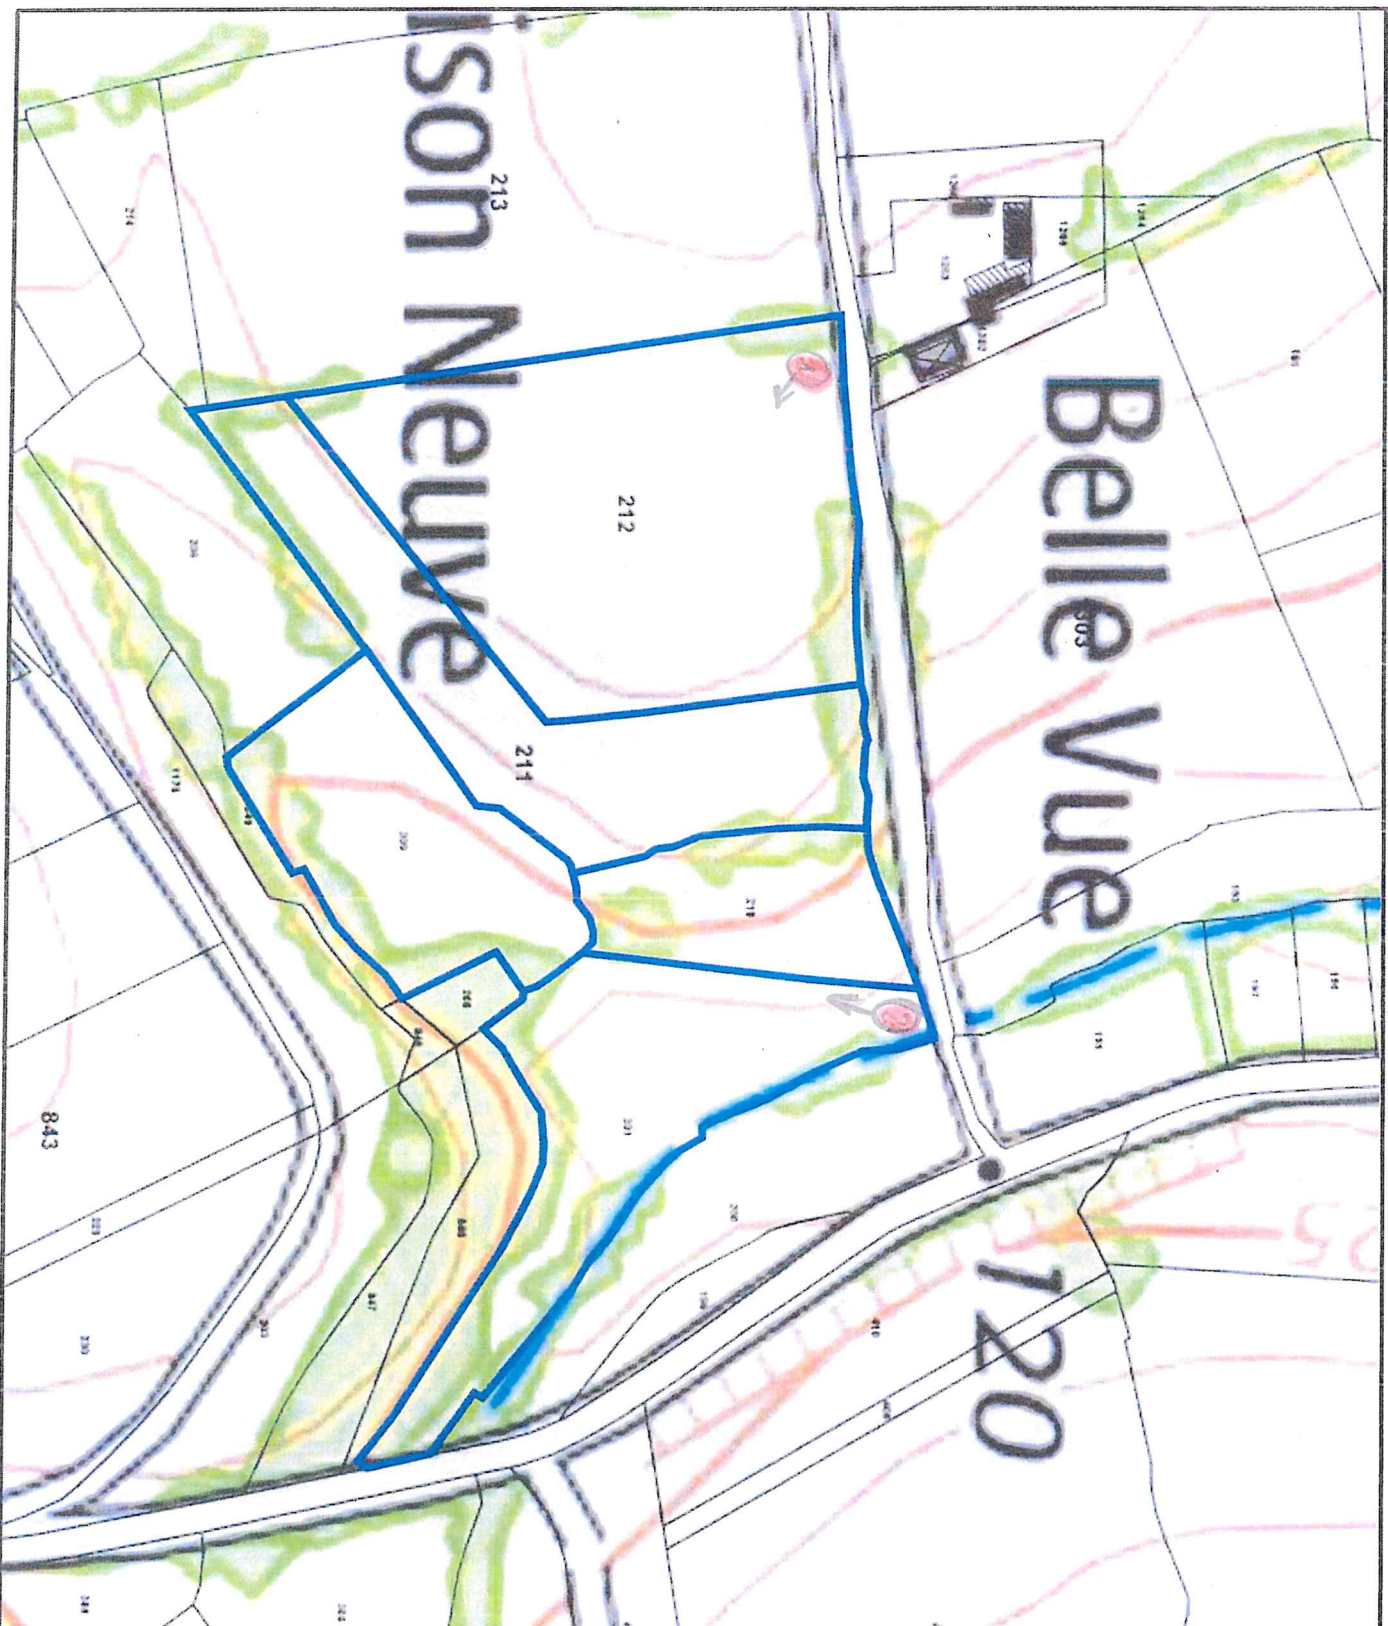

M. de Feraudy

projet à venir

CNPF

x:500879 y:6747614
(RGE93)

09/11/2020

Sources : ©CNPF©©IGN©©INPN©
Réalisation : ©CNPF, servcarto.fop.v1.4

perimetre

x:500842 y:6748343
(RGF93)

 Imprimer

**Les SUP dites "protégées" n'apparaissent pas en fiche
détaillée à la parcelle. Pour plus d'informations, consultez
la FAQ**

N° 1 - 10/11/2020 - Photo proche

N° 2 - 10/11/2020 - Photo du paysage

localisation prises de vue des 2 photos

• x:500821 y:6748392
(RGF93)
14/12/2020
Sources : ©CNPF©©IGN©©INPN©
Réalisation : ©CNPF, servcarto.fop v1.4

Carte 1 : Grands ensembles paysagers et assemblage des cartes d'habitats du site d'étude "Vallée du Narais, forêt de Bercé et ruisseau du Dinan"

Localisation du projet

x:501626 y:674919
(RGF93)

03/10/2019

Sources : ©CNPF ©IGN ©INPN ©
Réalisation : ©CNPF, servcarto.fop v1.4