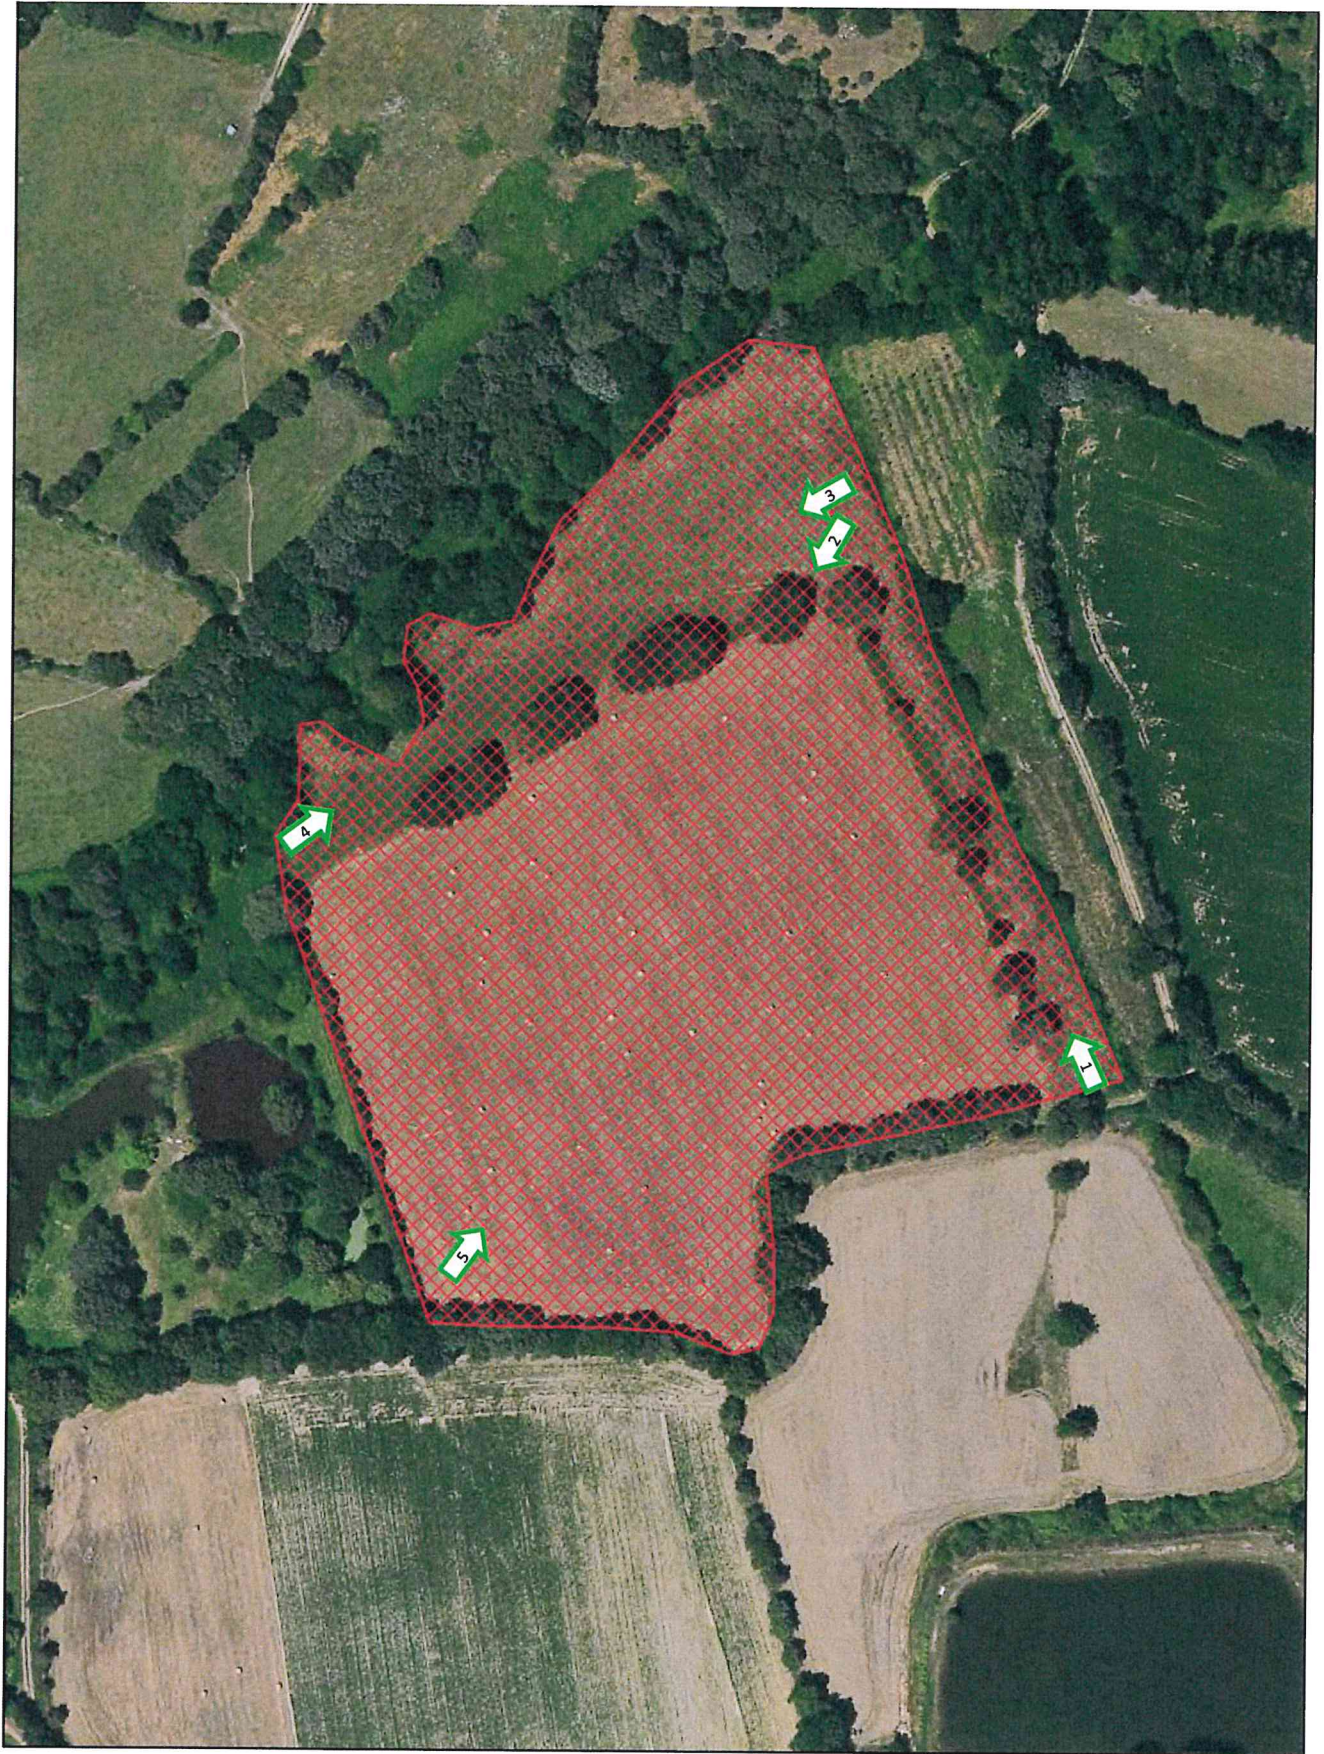

Garnier Marcel  
Commune du Poiré sur Vie

0 25 50 75 Mètres

Garnier Marcel  
Commune du Poiré sur Vie

0 25 50 75 Mètres

Vue 1

Vue 2

Vue 5

Photos prises le 26/10/ 2020