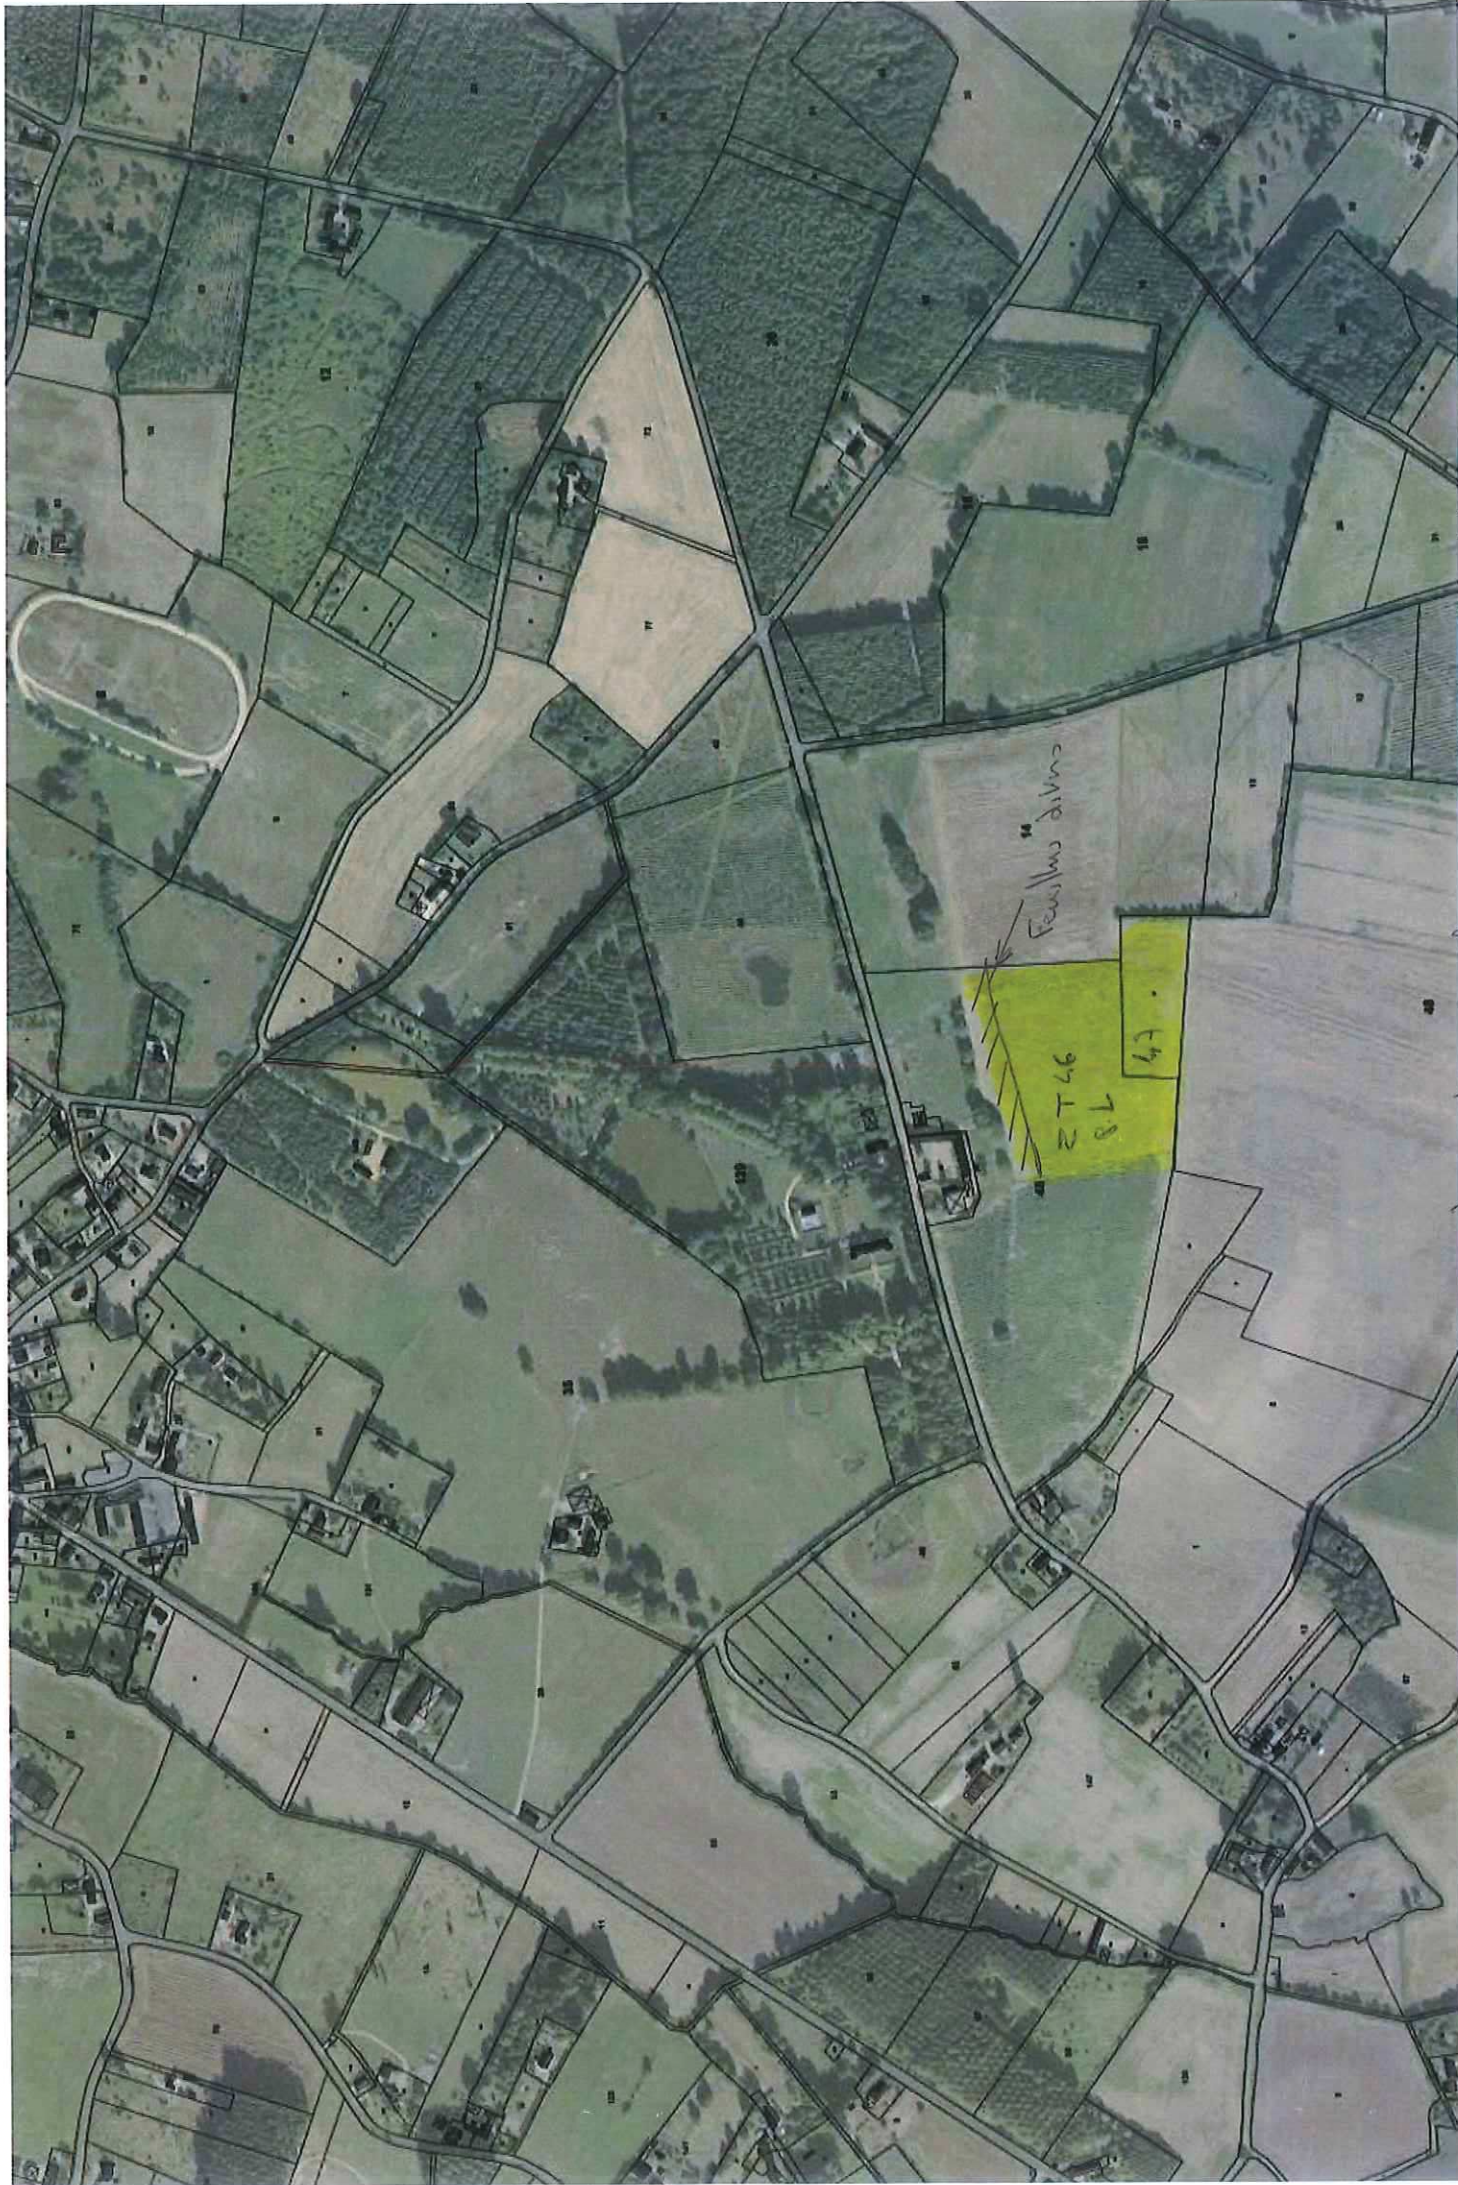

Bassin de terres agricoles - 6' de Cochin à la 77
 (Cat au Lot)

Région de Paris agricole Com de Cochin - 4 ha 50 }
4 ha 00 P.L.
0 ha 50 Fouillis
divers

Commissaire de l'Environnement
Poulet ZC 133
147

13/05/10

Common & in the park 20 139
147

1. 23/03/15

Boulevard de la rue agrioles 01 de Castillon = 6 km 88 (Fongere)

Commen de Bangé in Anger

Section ZT

0, 20/09/19

Common & Dying in August

Section ZT
p. 23/03/13