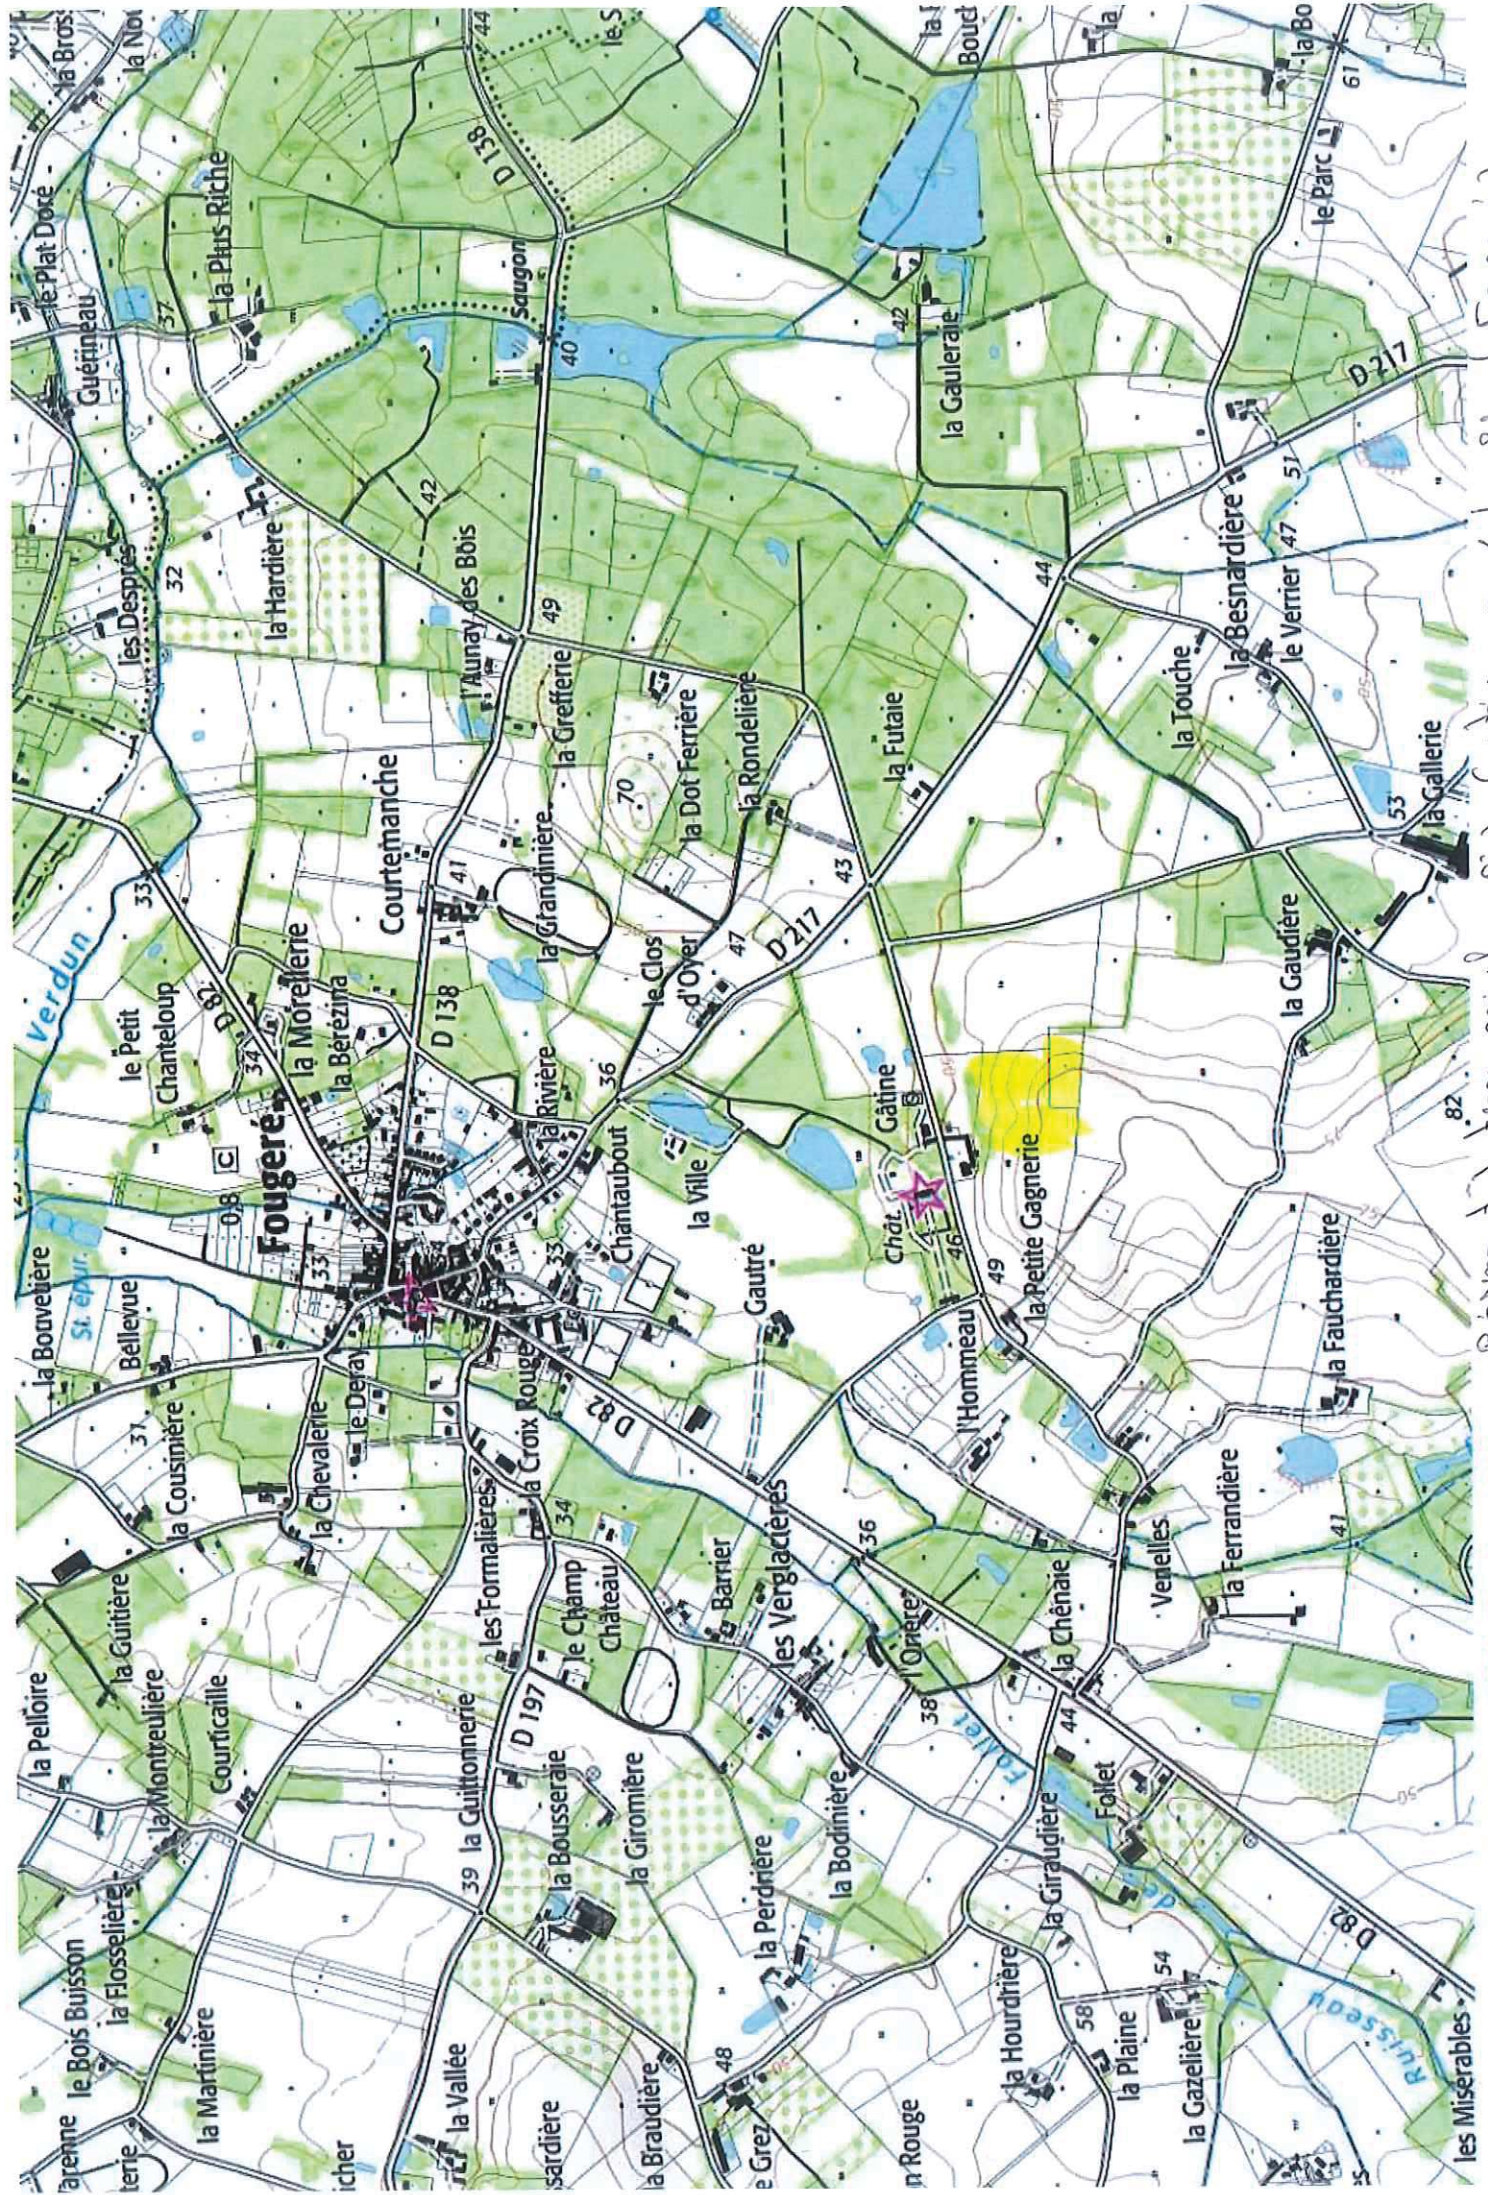

Bassin de terres agricoles - 6' de Cochin à la 77
 (Cat au Lot)

Région de Paris agricole Com de Cochin - 4 ha 50 }
4 ha 00 P.L.
0 ha 50 Fouillis
divers

Commissaire de l'Environnement
Poulet ZC 133
147

13/05/10

Common & in the park 20 139
147

1. 23/03/15

Boulevard de la rue agrioles 01 de Castillon = 6 km 88 (Fongere)

Commen de Bangé in Anger

Section ZT

0, 20/09/19

Common & Dying in August

Section ZT
p. 23/03/13