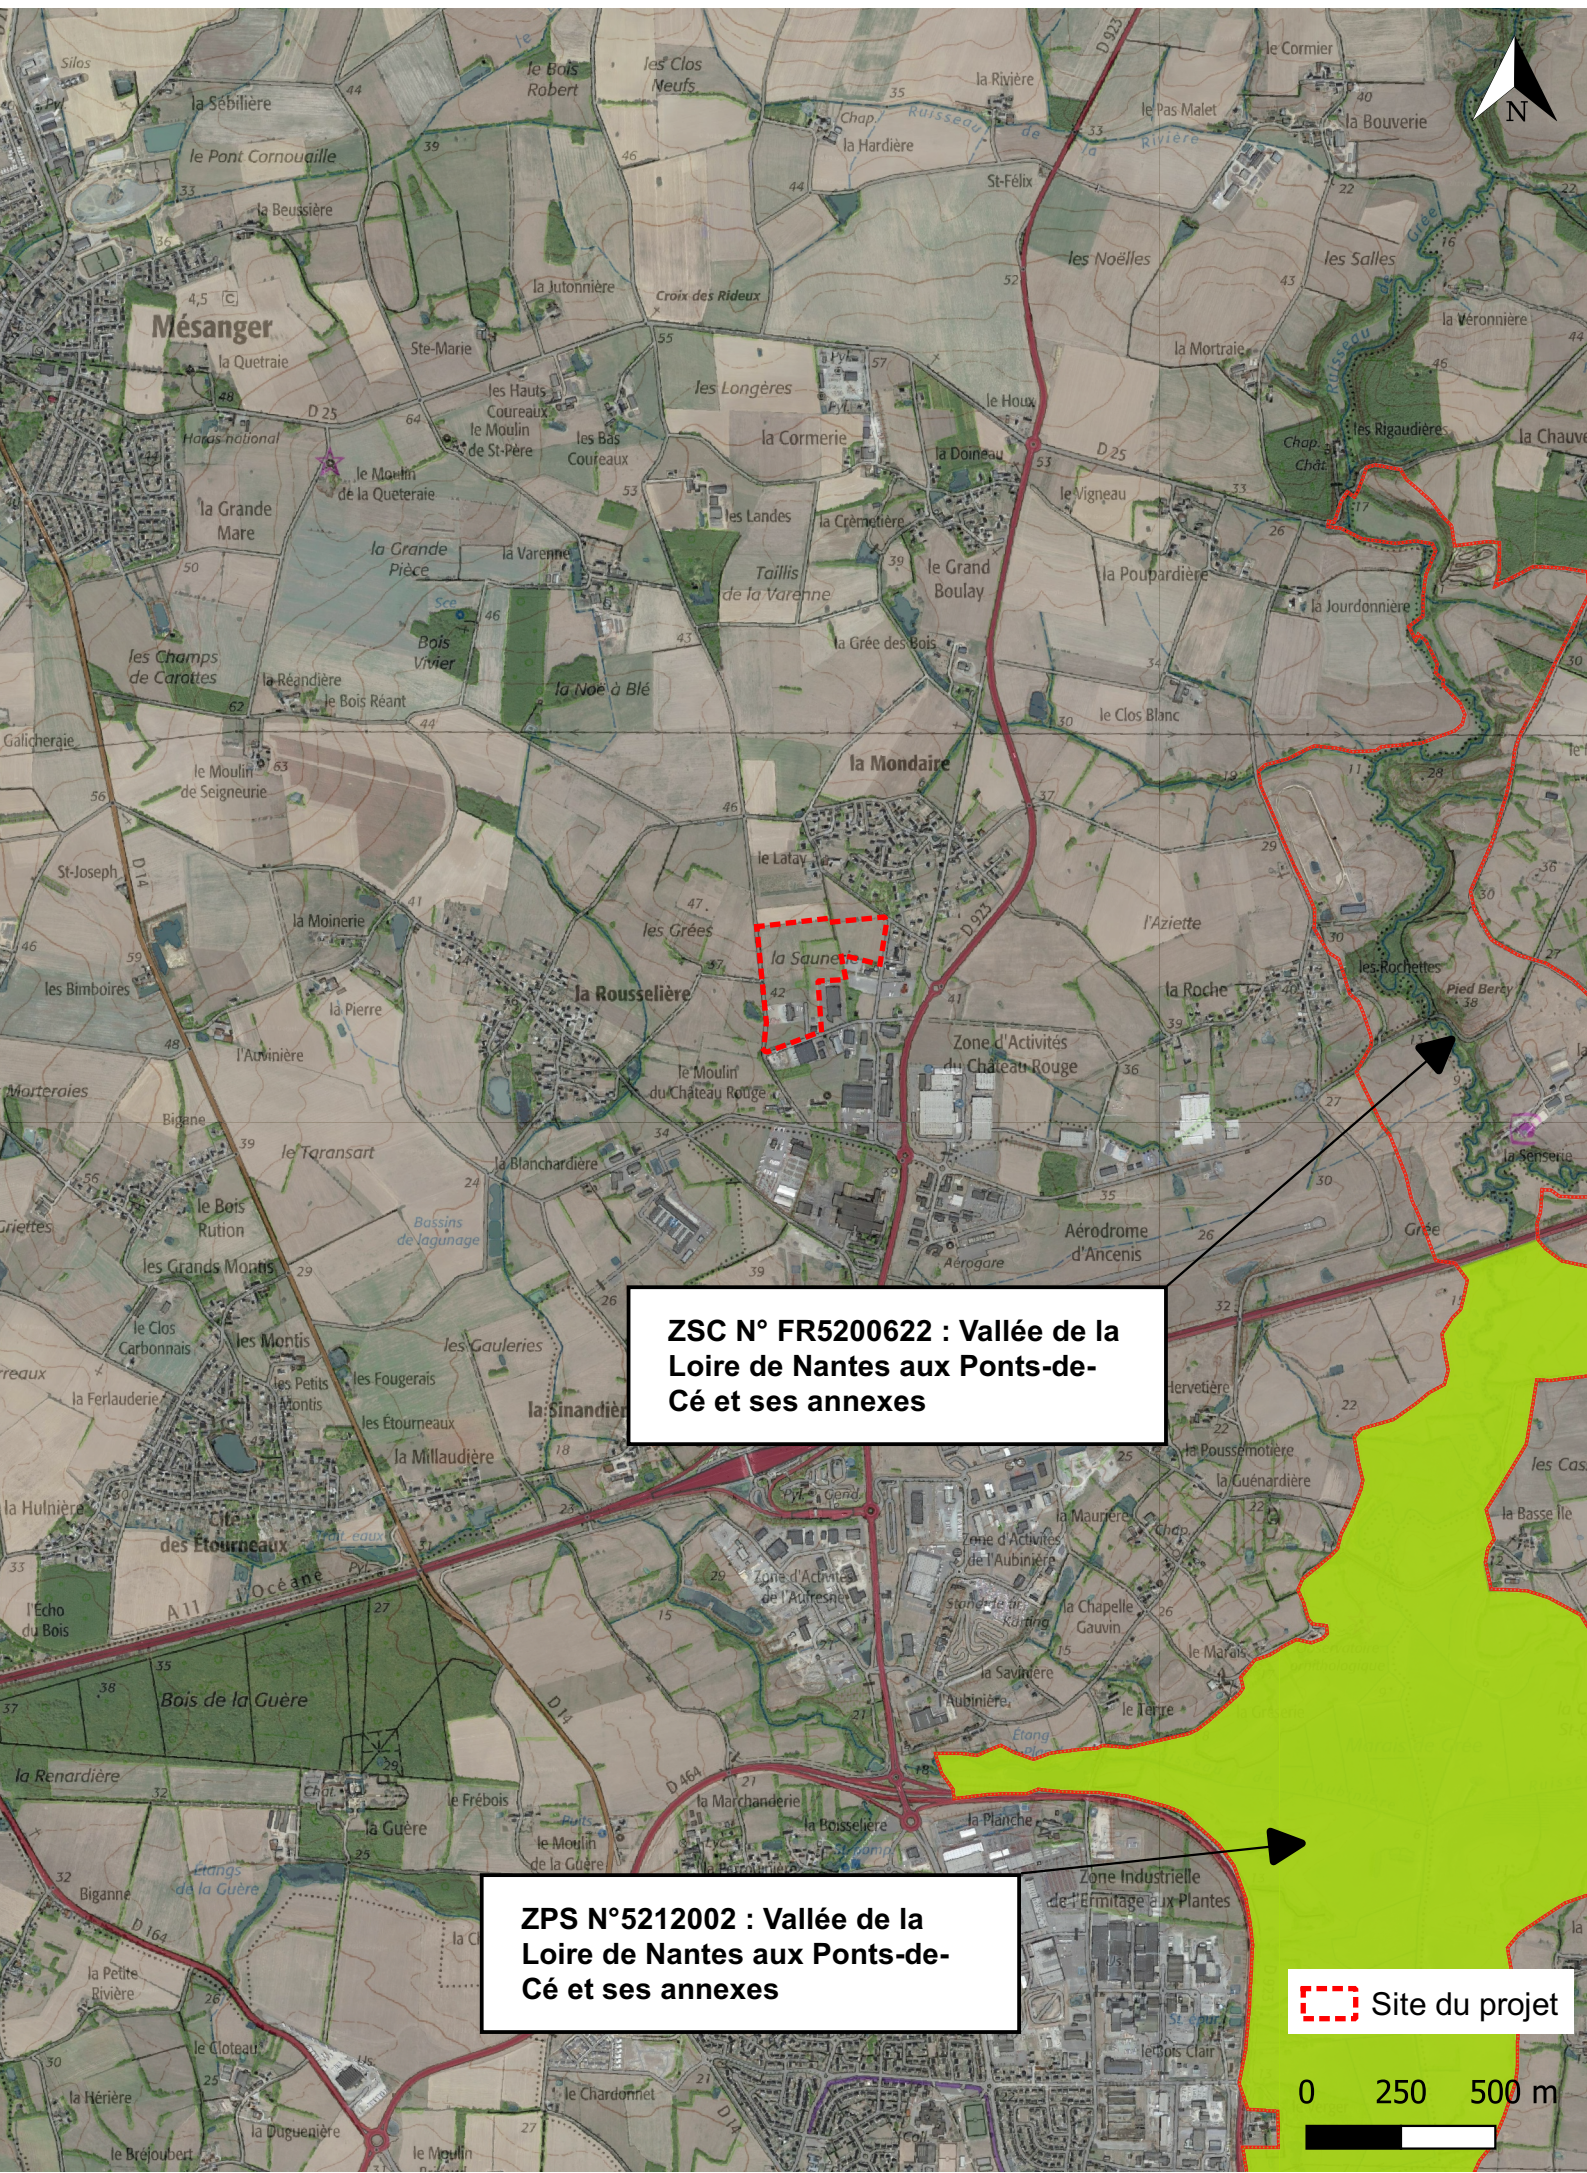

# Situation du projet par rapport aux sites Natura 2000

**ZSC N° FR5200622 : Vallée de la Loire de Nantes aux Ponts-de-Cé et ses annexes**

**ZPS N°5212002 : Vallée de la Loire de Nantes aux Ponts-de-Cé et ses annexes**

 Site du projet

0 250 500 m