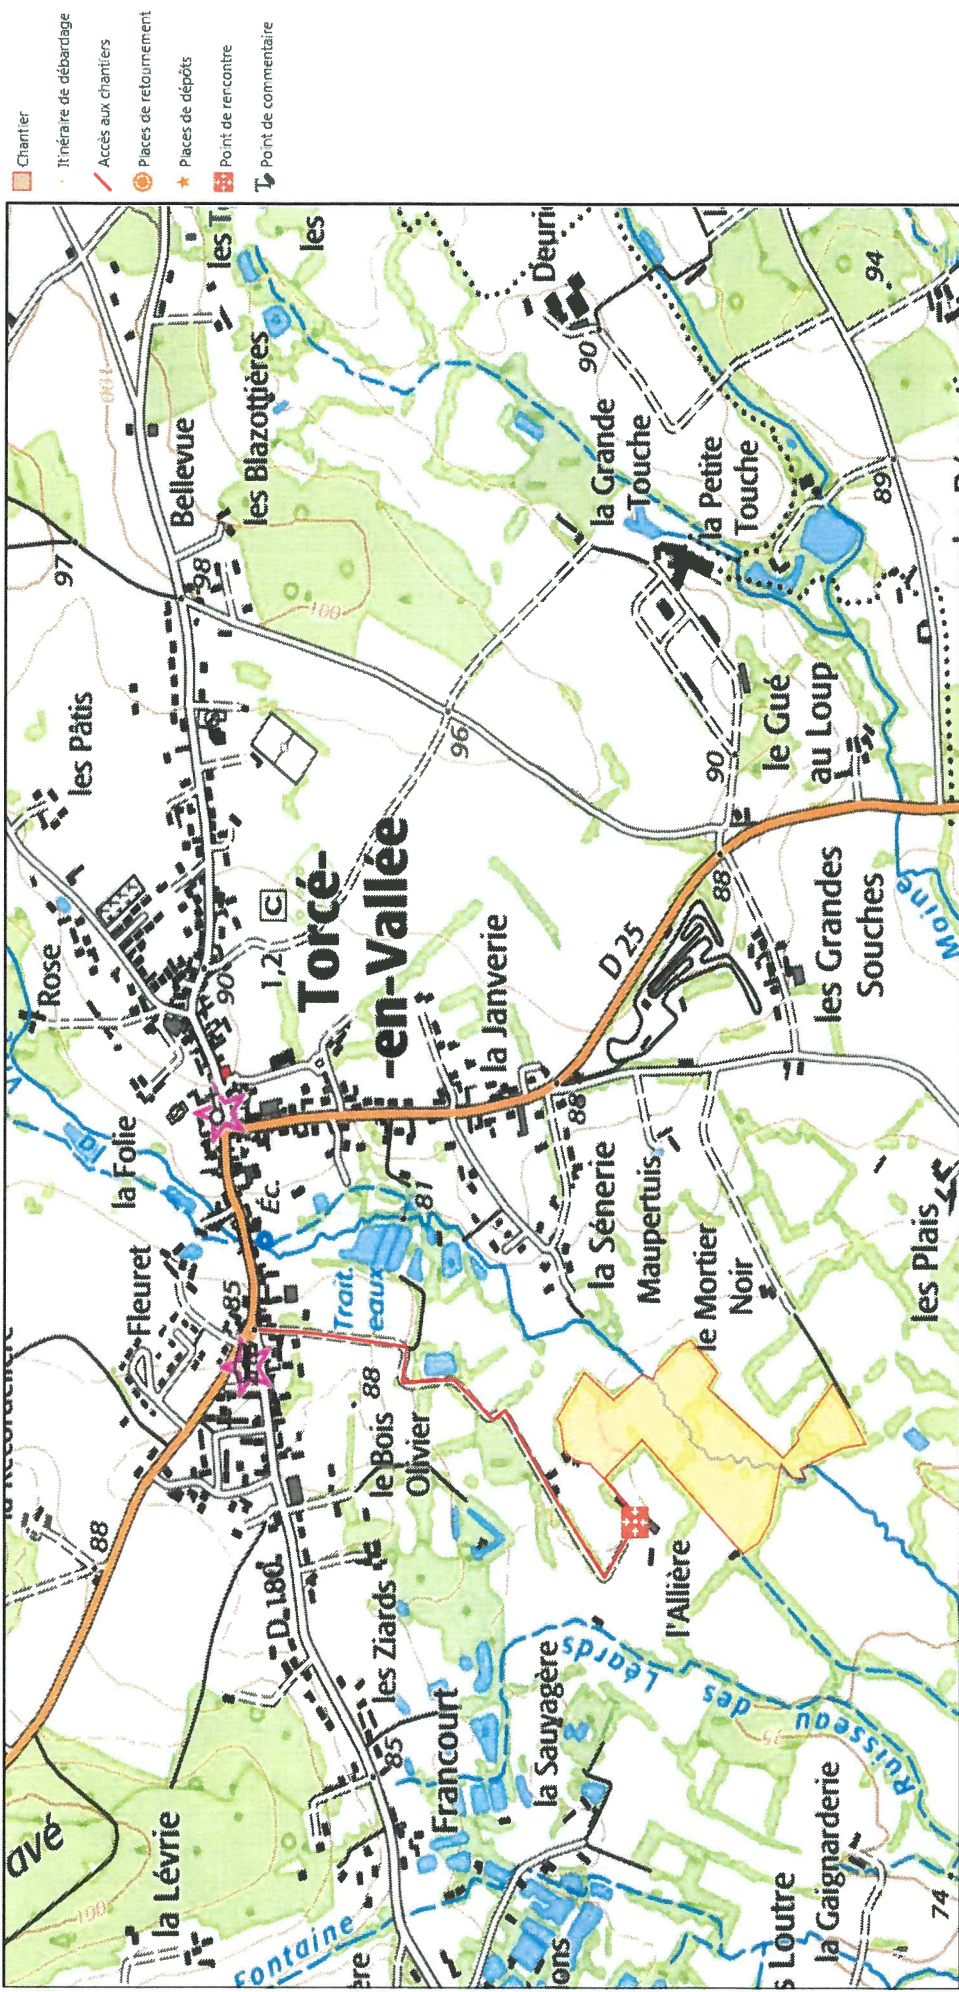

Commercial : BRUGIER Maxime, 06.83.88.12.84

Coordonnées GPS : 48,125571 / 0,389311 (WGS 84 en décimale). Scanner le QR Code ci-contre avec votre smartphone pour vous y rendre.

# Parcellaire

Type	section	Parca lieu-dit	enfor	parfor	sparfor	Install.	Technique boisement	Peuplement	surface	surface travaillée
PARCA	b	490						Pâturage ou prairie	0,8490	0,8490
PARCA	b	491						Pâturage ou prairie	0,7540	0,7540
PARCA	b	492						Pâturage ou prairie	0,3070	0,3070
PARCA	b	496						Pâturage ou prairie	1,0050	1,0050
PARCA	c	1478						Pâturage ou prairie	1,0860	1,0860
PARCA	c	1483						Pâturage ou prairie	1,5051	1,5051
PARCA	c	1486						Pâturage ou prairie	1,8545	1,8545
<b>TOTAL TORCE EN VALLEE</b>									<b>7,3606</b>	<b>7,3606</b>
<b>TOTAL CHANTIER</b>									<b>7,3606</b>	<b>7,3606</b>