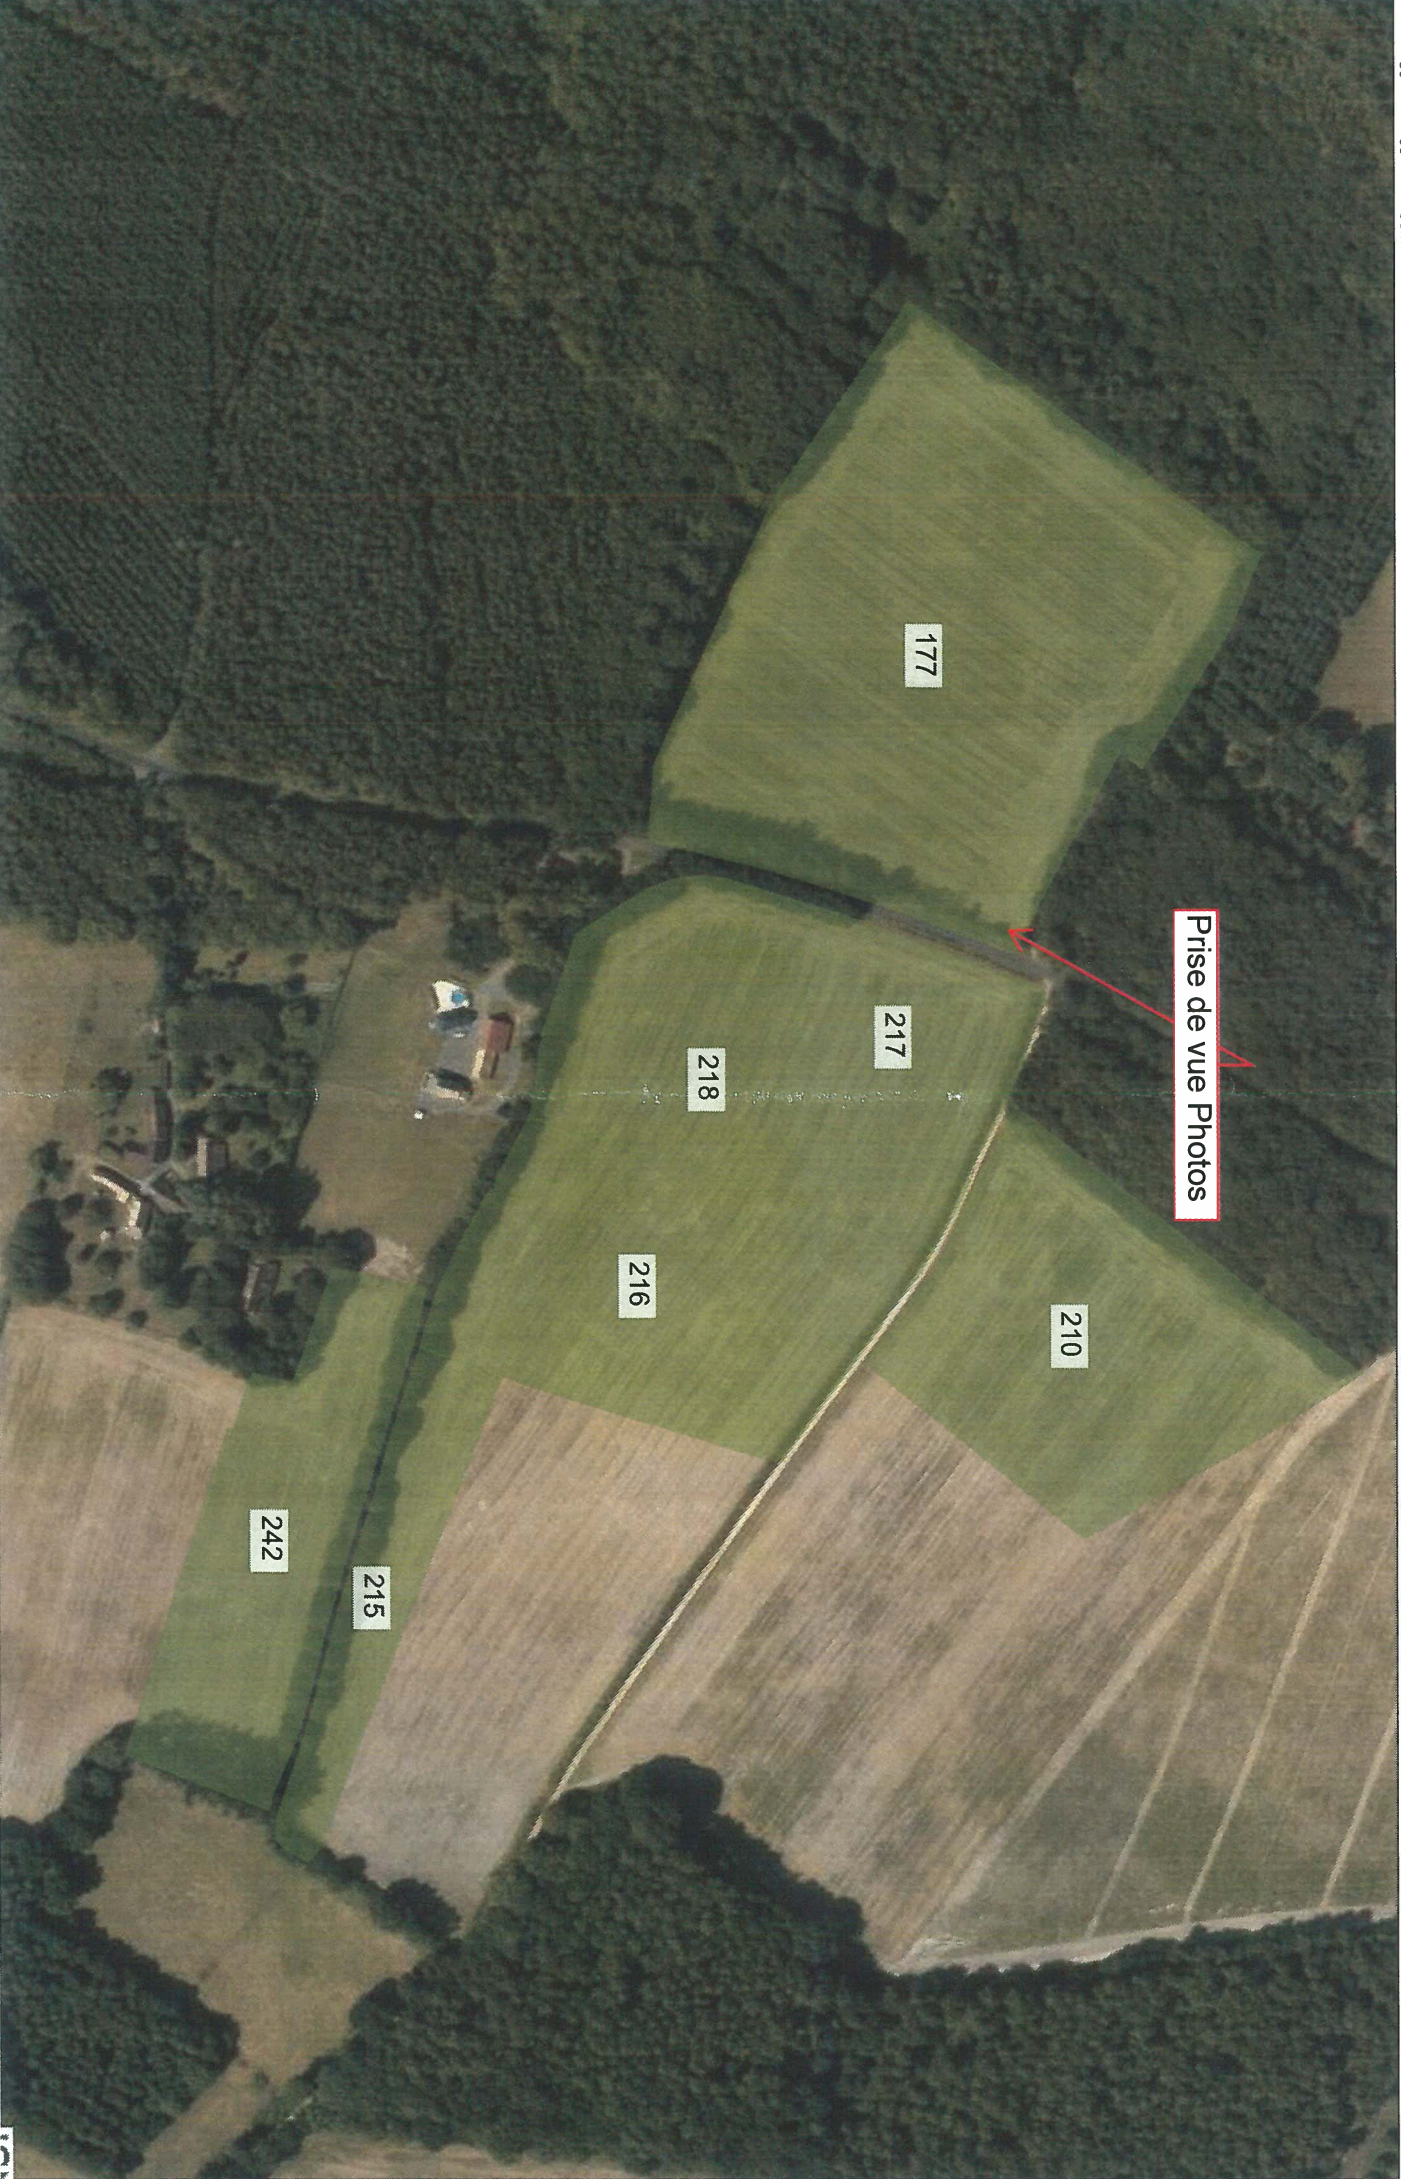

# DE LA CELLE

- Parigné-l'Évêque (72) -

Surface cadastrale : 10 ha 38 a 42 ca

Date d'édition : 17/04/2019 à 08:35:02

Propriétaire : EURL ROBERT JEROME ROBERT

M.A. FORET

ICN

Echelle 1: 3 000

30 60 90m

## DE LA CELLE

- Parigné-l'Évêque (72) -

Surface cadastrale : 10 ha 38 a 42 ca

Date d'édition : 17/04/2019 à 08:32:55

Propriétaire : EURL ROBERT JEROME ROBERT

Prise de vue Photos

177

217

218

216

210

242

215