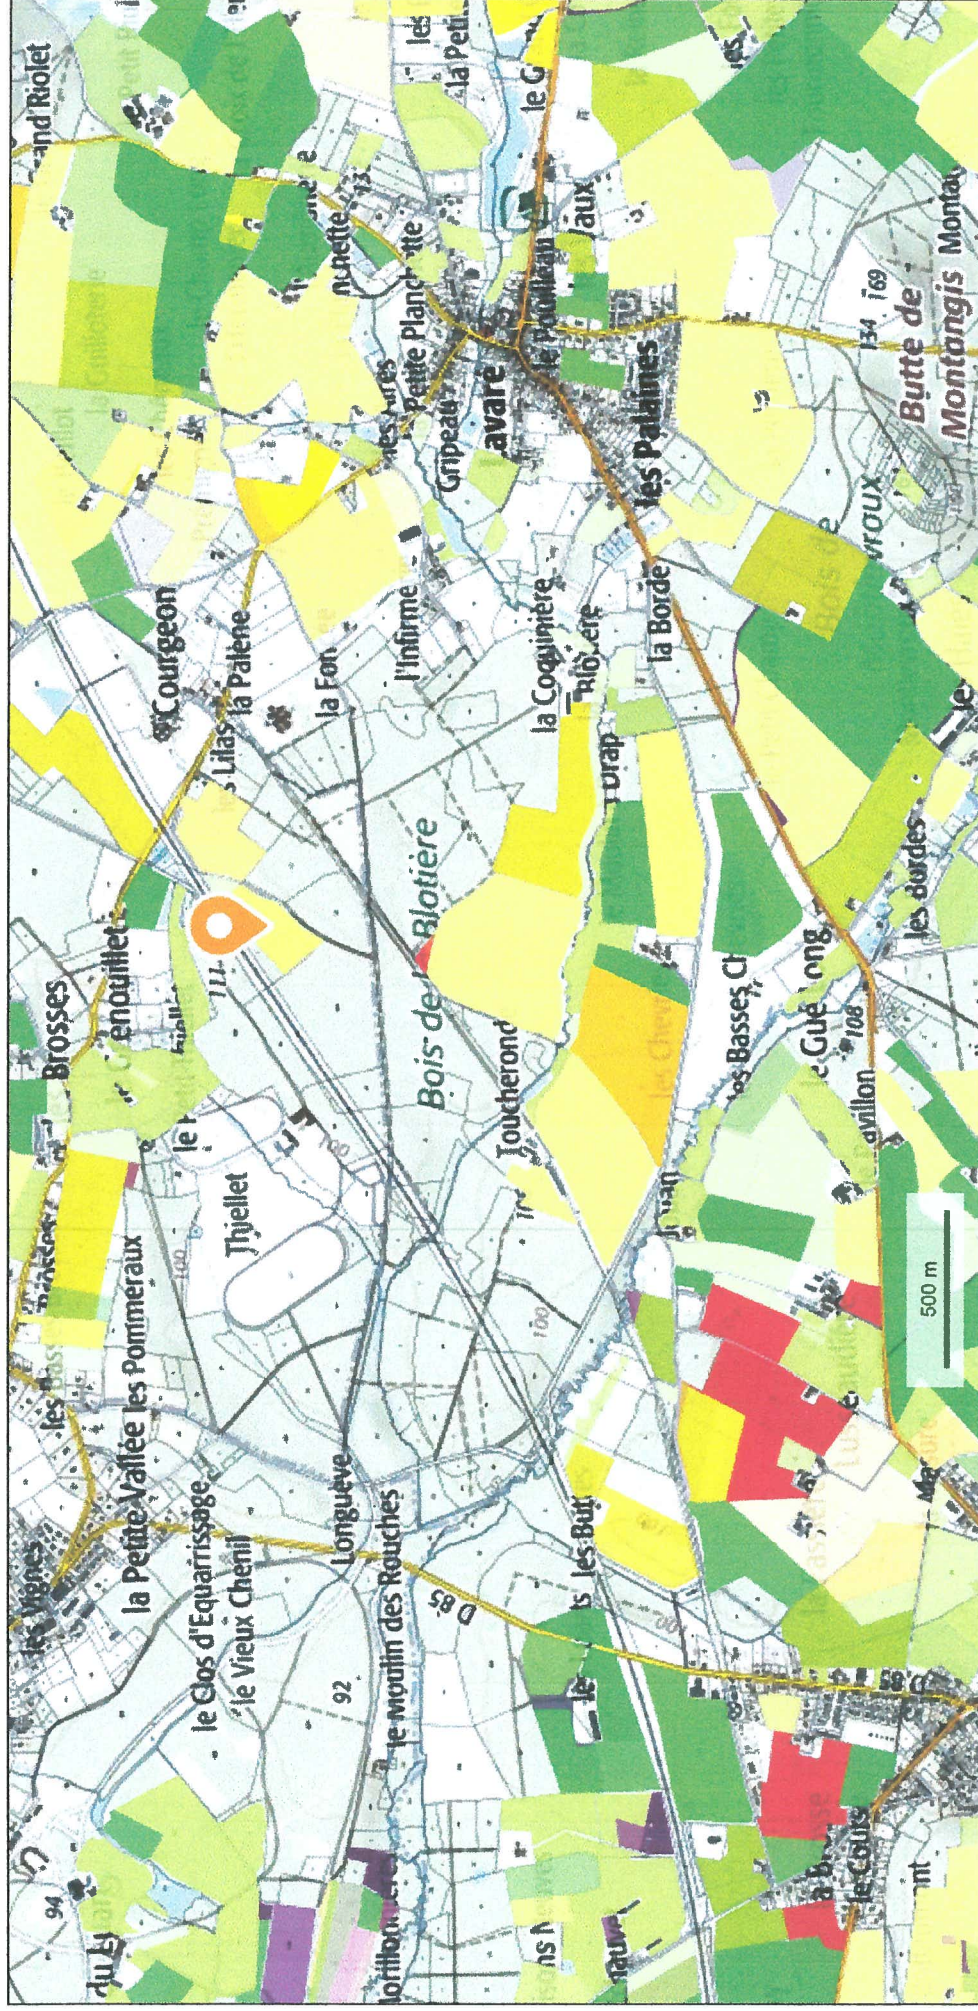

géoportail

© IGN 2019 - www.geoportail.gouv.fr/mentions-legales

Longitude : 0° 36' 59" E
 Latitude : 48° 03' 15" N

© IGN 2019 - www.geoportail.gouv.fr/mentions-legales

Longitude : 0° 37' 04" E
Latitude : 48° 03' 45" N

géoportail

© IGN 2019 - www.geoportail.gouv.fr/mentions-legales

Longitude : 0° 38' 07" E
Latitude : 48° 03' 45" N

parcelle 37

© IGN 2019 - www.geoportail.gouv.fr/mentions-legales

Longitude : 0° 37' 15" E
Latitude : 48° 03' 42" N

la Palenne parcelle 37 Bouer 72390

parcelle 37

© IGN 2019 - www.geoportail.gouv.fr/mentions-legales

Longitude : 0° 37' 15" E
Latitude : 48° 03' 42" N

la Palenne parcelle 37 Bouer 72390

la Palenne parcelle 37 Bouer 72390

© IGN 2019 - www.geoportail.gouv.fr/mentions-legales

Longitude : 0° 37' 12" E
Latitude : 48° 03' 38" N