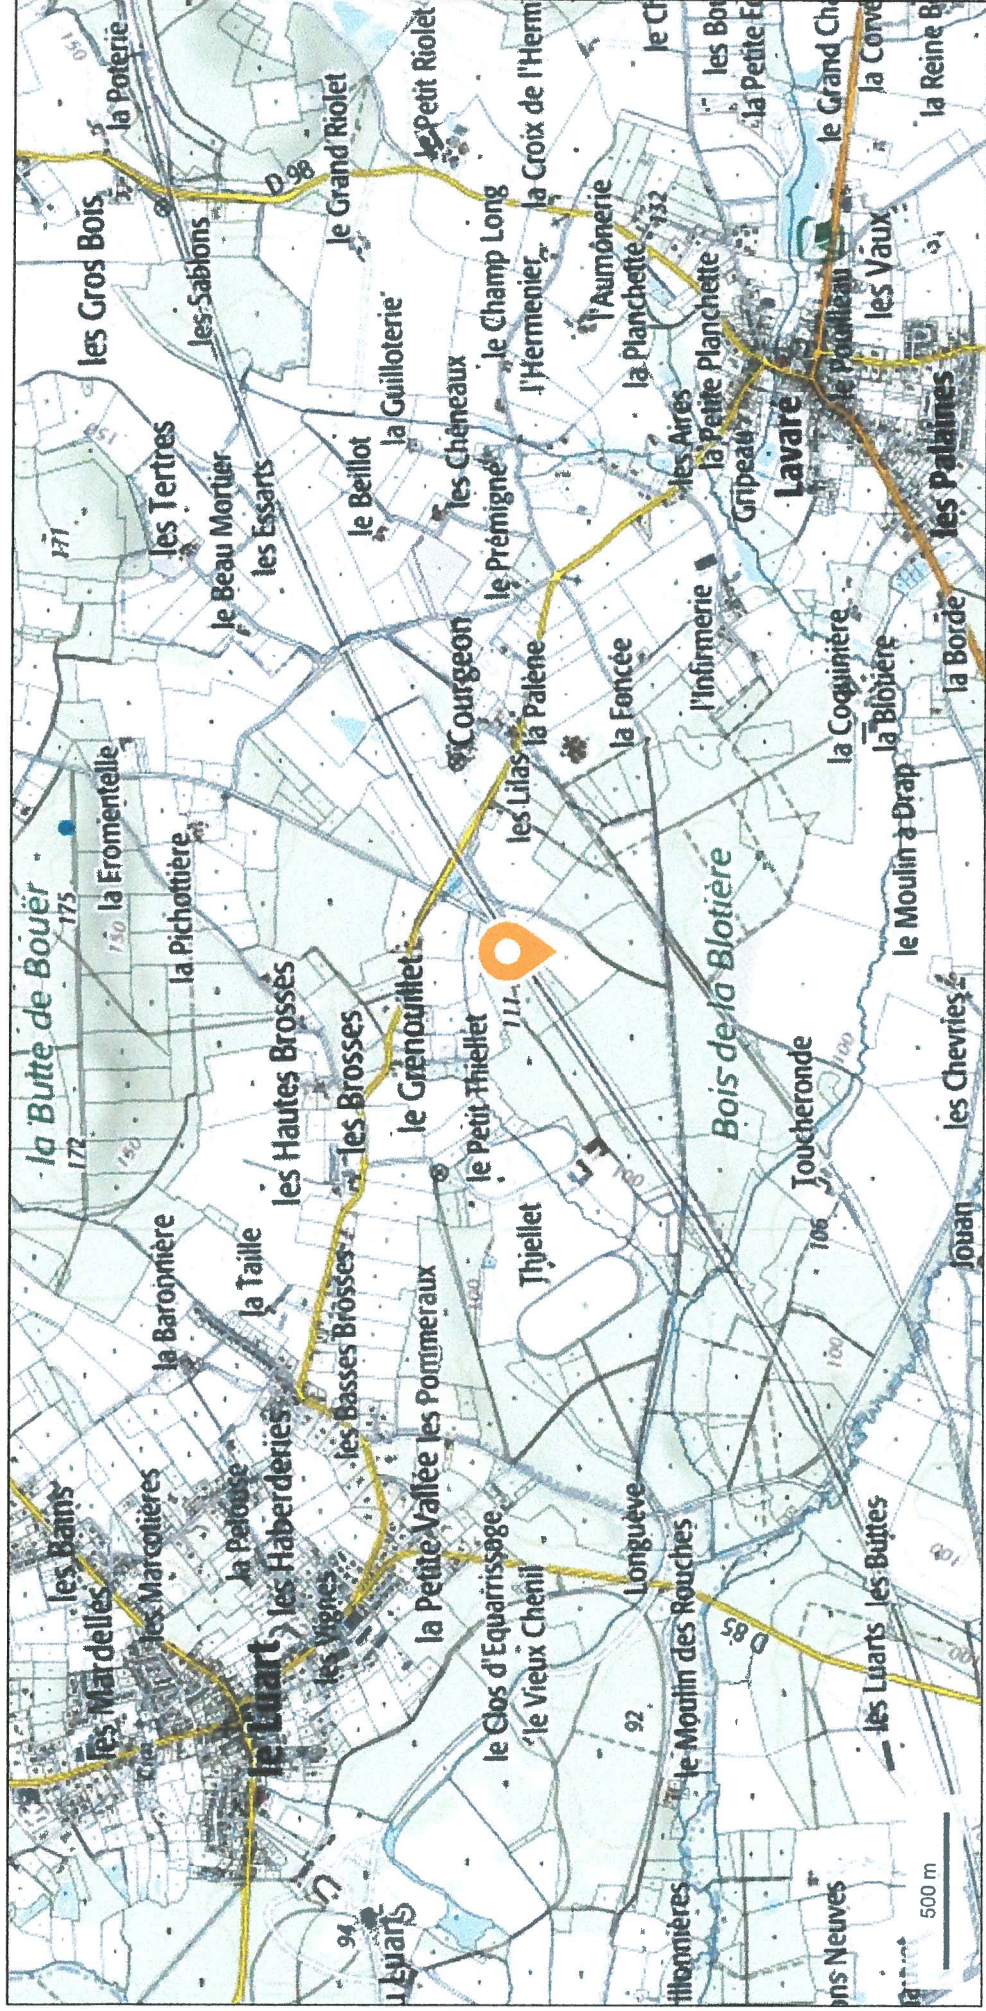

géoportail

© IGN 2019 - www.geoportail.gouv.fr/mentions-legales

Longitude : 0° 36' 59" E
 Latitude : 48° 03' 15" N

© IGN 2019 - www.geoportail.gouv.fr/mentions-legales

Longitude : 0° 37' 04" E
Latitude : 48° 03' 45" N

géoportail

© IGN 2019 - www.geoportail.gouv.fr/mentions-legales

Longitude : 0° 38' 07" E
Latitude : 48° 03' 45" N

parcelle 37

© IGN 2019 - www.geoportail.gouv.fr/mentions-legales

Longitude : 0° 37' 15" E
Latitude : 48° 03' 42" N

la Palenne parcelle 37 Bouer 72390

parcelle 37

© IGN 2019 - www.geoportail.gouv.fr/mentions-legales

Longitude : 0° 37' 15" E
Latitude : 48° 03' 42" N

la Palenne parcelle 37 Bouer 72390

la Palenne parcelle 37 Bouer 72390

© IGN 2019 - www.geoportail.gouv.fr/mentions-legales

Longitude : 0° 37' 12" E
Latitude : 48° 03' 38" N