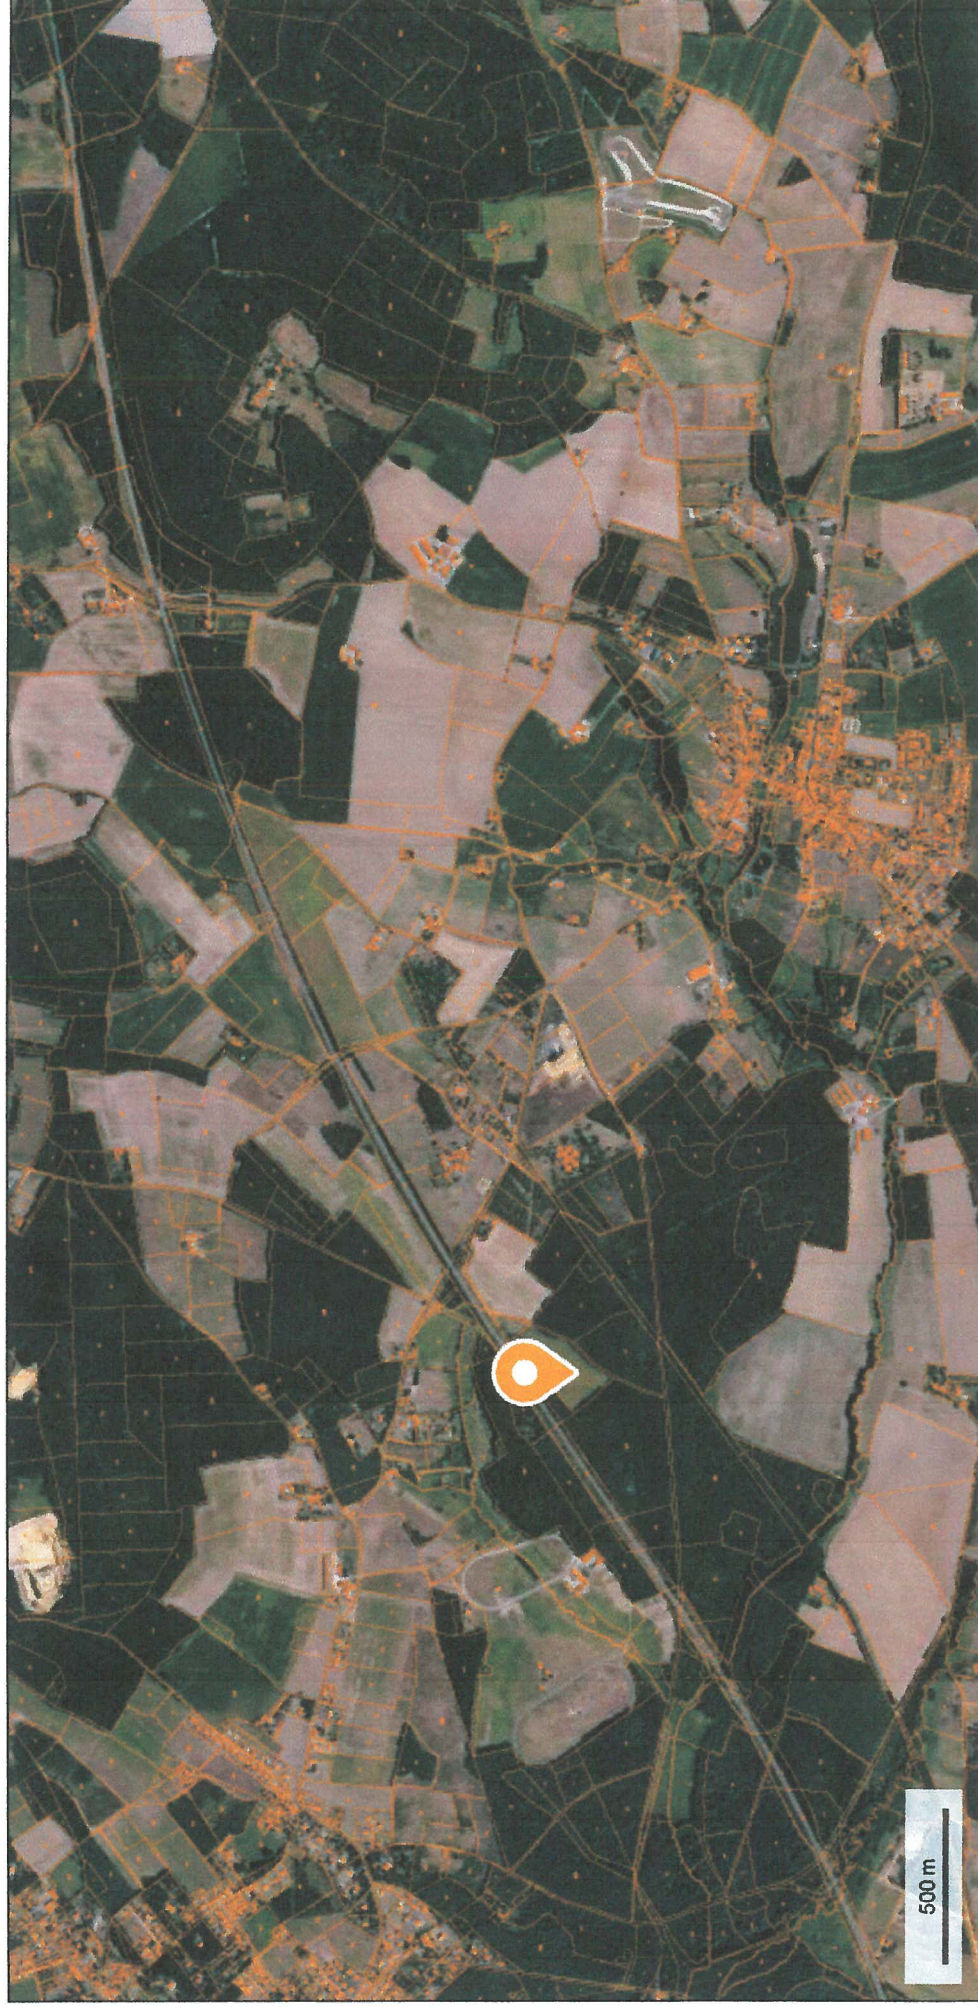

géoportail

© IGN 2019 - www.geoportail.gouv.fr/mentions-legales

Longitude : 0° 36' 59" E
 Latitude : 48° 03' 15" N

© IGN 2019 - www.geoportail.gouv.fr/mentions-legales

Longitude : 0° 37' 04" E
Latitude : 48° 03' 45" N

géoportail

© IGN 2019 - www.geoportail.gouv.fr/mentions-legales

Longitude : 0° 38' 07" E
Latitude : 48° 03' 45" N

parcelle 37

© IGN 2019 - www.geoportail.gouv.fr/mentions-legales

Longitude : 0° 37' 15" E
Latitude : 48° 03' 42" N

la Palenne parcelle 37 Bouer 72390

parcelle 37

© IGN 2019 - www.geoportail.gouv.fr/mentions-legales

Longitude : 0° 37' 15" E
Latitude : 48° 03' 42" N

la Palenne parcelle 37 Bouer 72390

la Palenne parcelle 37 Bouer 72390

© IGN 2019 - www.geoportail.gouv.fr/mentions-legales

Longitude : 0° 37' 12" E
Latitude : 48° 03' 38" N