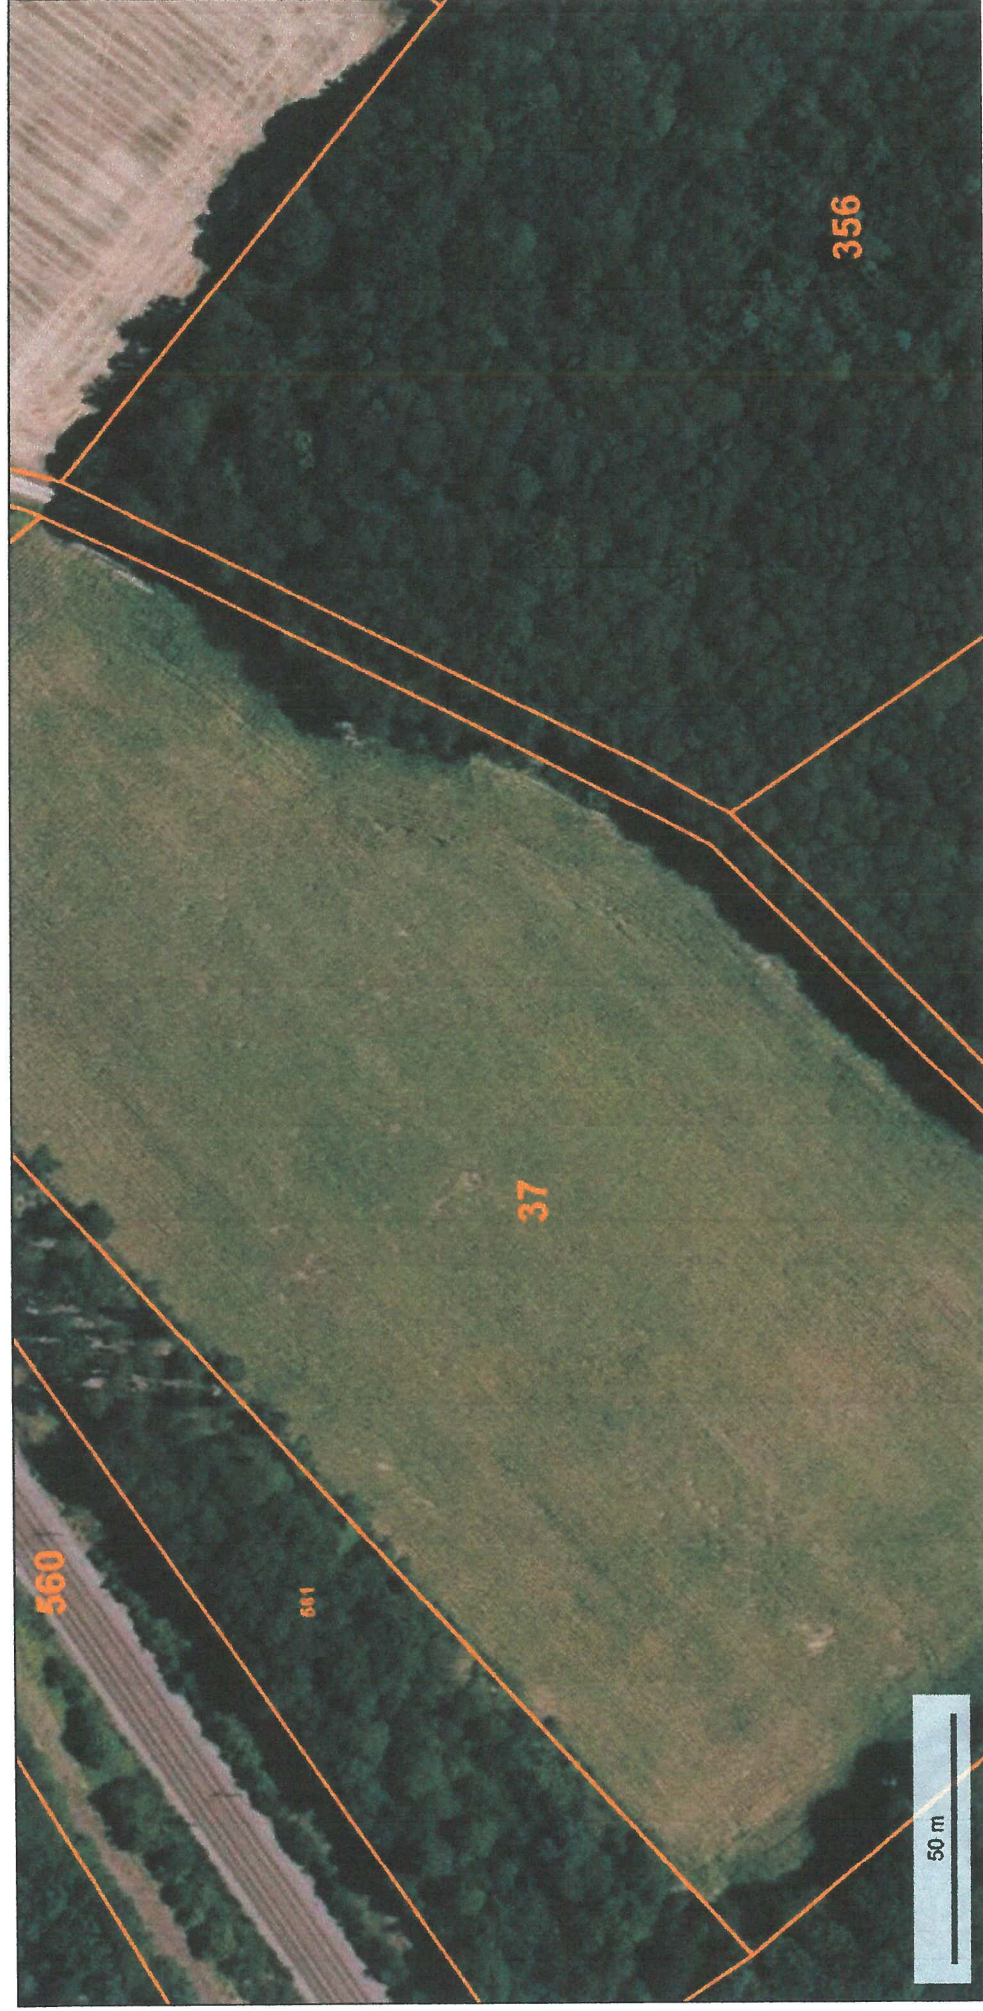

géoportail

© IGN 2019 - www.geoportail.gouv.fr/mentions-legales

Longitude : 0° 36' 59" E
 Latitude : 48° 03' 15" N

© IGN 2019 - www.geoportail.gouv.fr/mentions-legales

Longitude : 0° 37' 04" E
Latitude : 48° 03' 45" N

géoportail

© IGN 2019 - www.geoportail.gouv.fr/mentions-legales

Longitude : 0° 38' 07" E
Latitude : 48° 03' 45" N

parcelle 37

© IGN 2019 - www.geoportail.gouv.fr/mentions-legales

Longitude : 0° 37' 15" E
Latitude : 48° 03' 42" N

la Palenne parcelle 37 Bouer 72390

parcelle 37

© IGN 2019 - www.geoportail.gouv.fr/mentions-legales

Longitude : 0° 37' 15" E
Latitude : 48° 03' 42" N

la Palenne parcelle 37 Bouer 72390

la Palenne parcelle 37 Bouer 72390

© IGN 2019 - www.geoportail.gouv.fr/mentions-legales

Longitude : 0° 37' 12" E
Latitude : 48° 03' 38" N