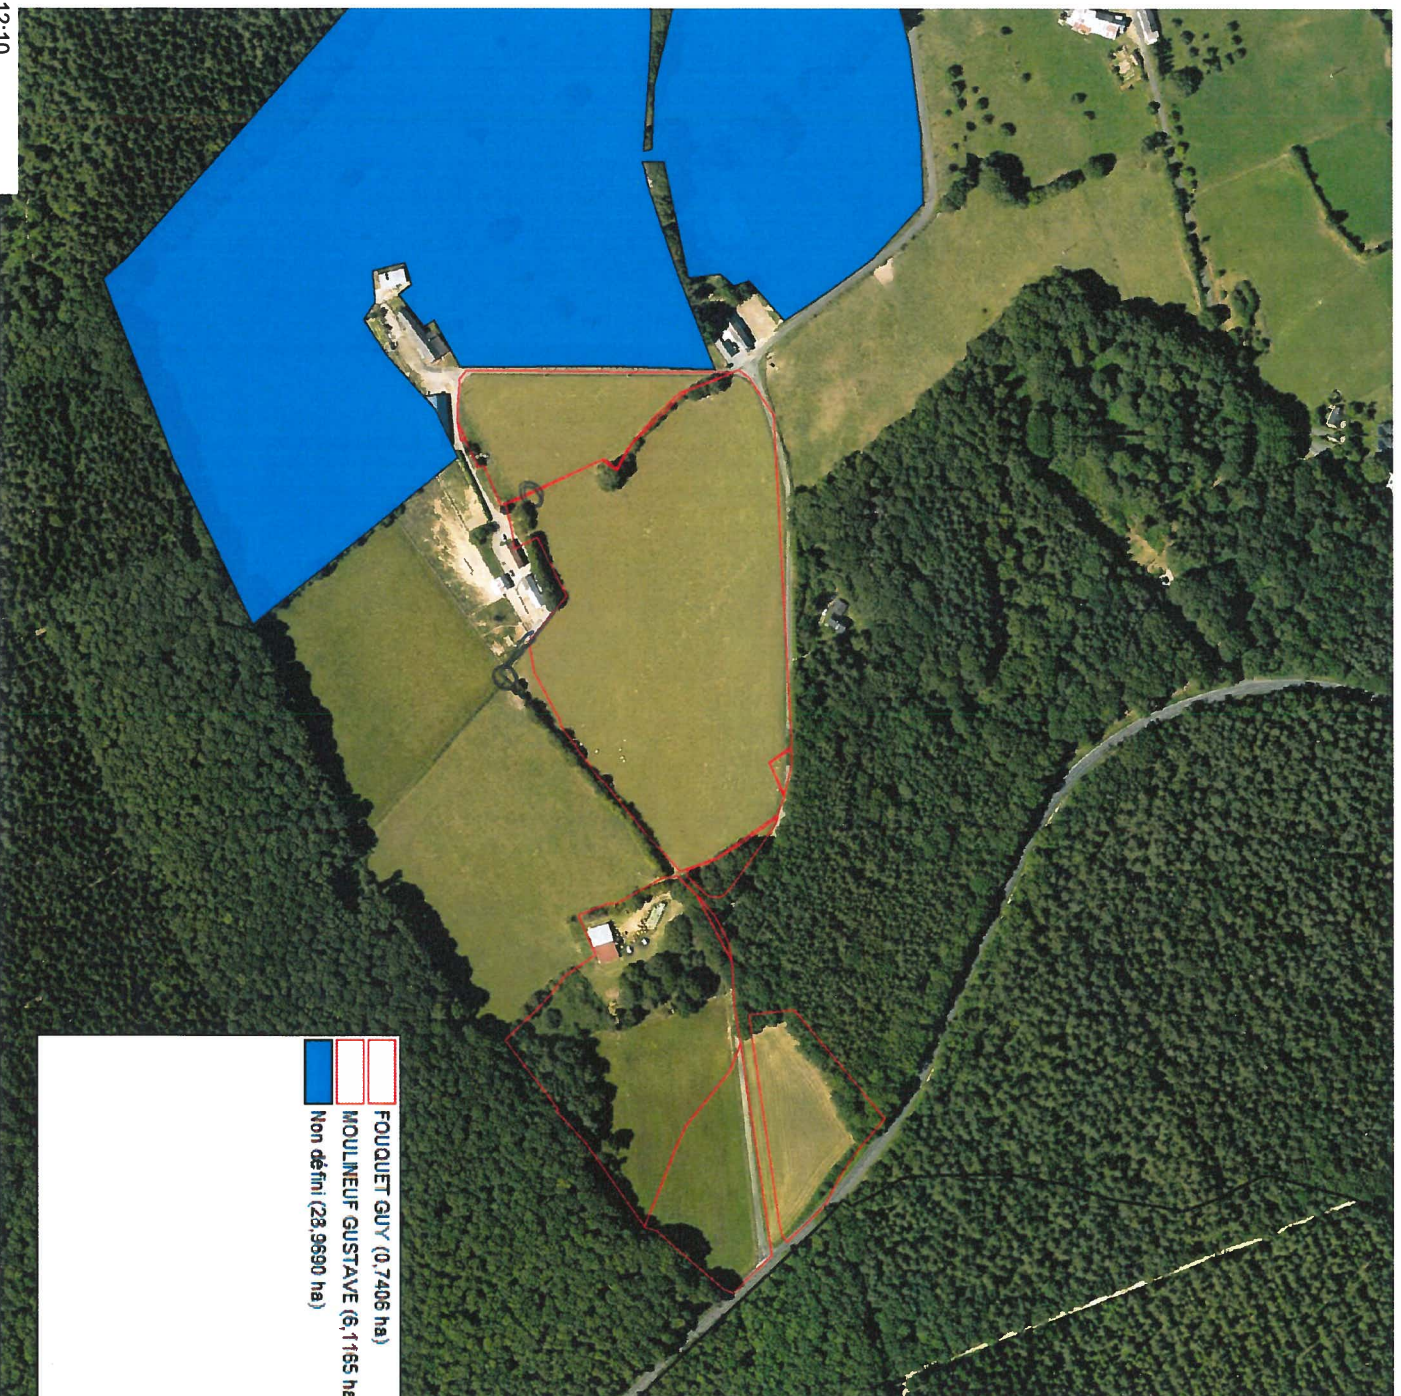

Commune de Saint-Riève sur Orlle Steyenne. 53.

Commune de Silli de Guillaume - 72.

	FOUQUET GUY (0,7406 ha)
	MOULINEUF GUSTAVE (6,1165 ha)
	Non défini (23,9690 ha)

75.0 m Projet Le Bois d'orthiez 1/4 530