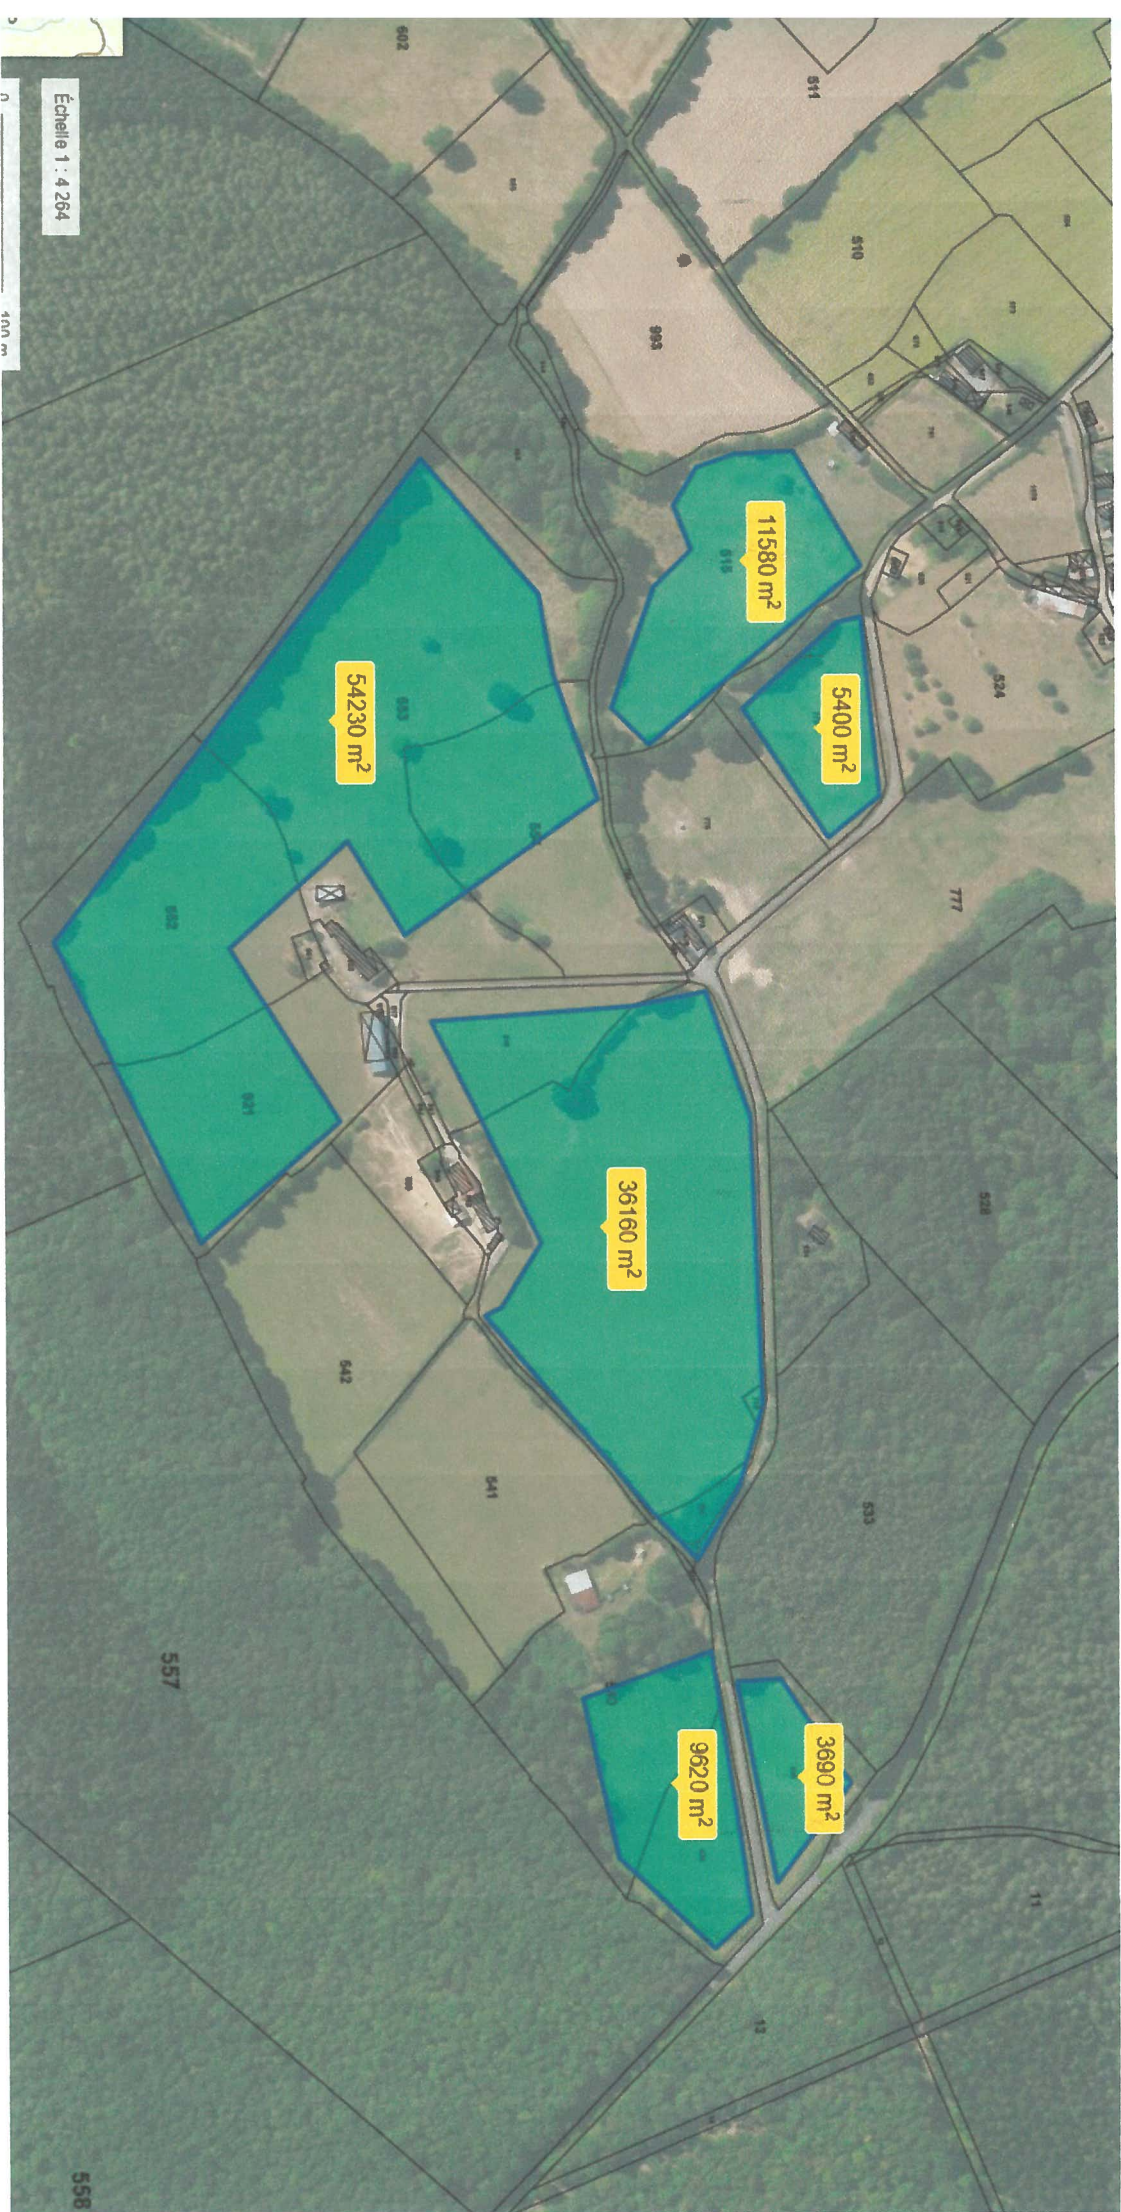

Commune de Saint-Riève sur Orlle Steyenne. 53.

Commune de Silli de Guillaume - 72.

	FOUQUET GUY (0,7406 ha)
	MOULINEUF GUSTAVE (6,1165 ha)
	Non défini (23,9690 ha)

75.0 m Projet Le Bois d'orthiez 1/4 530