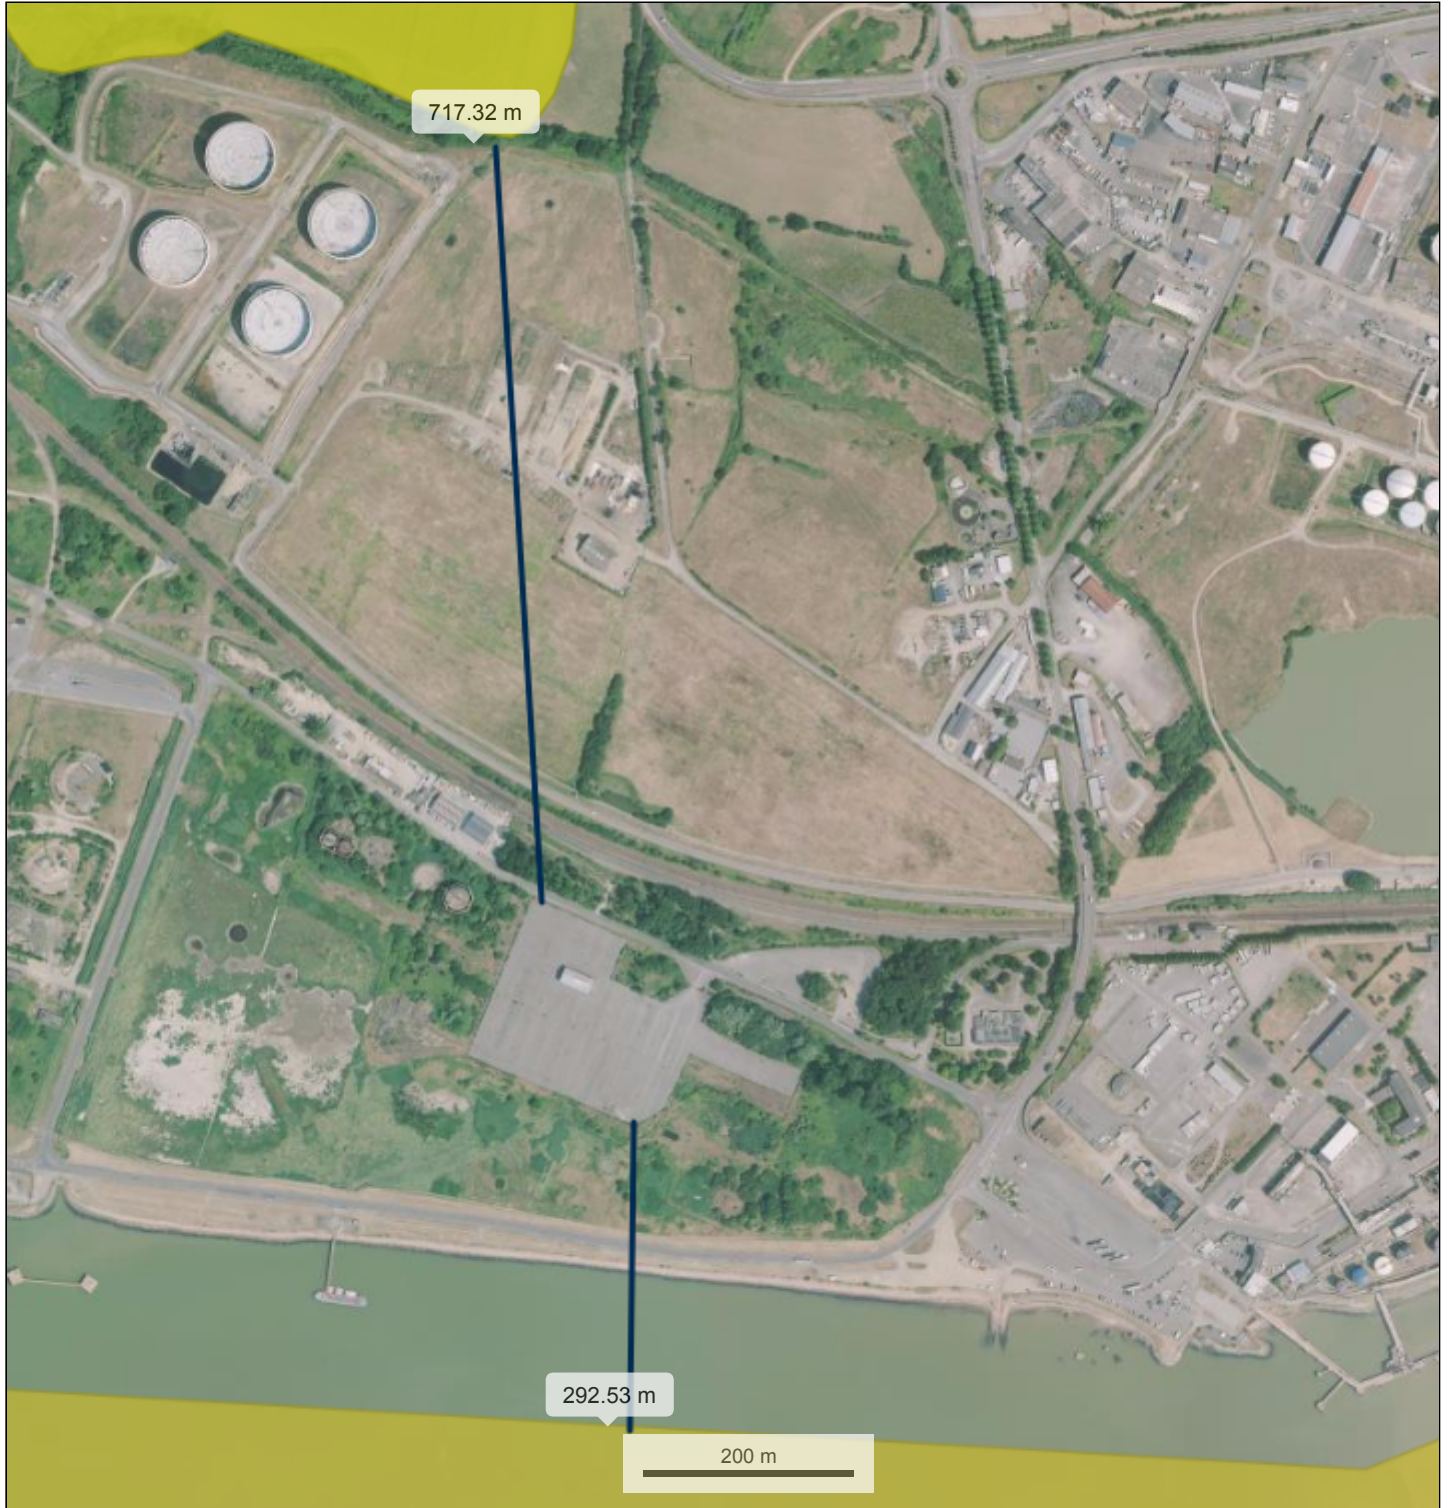

# distance natura 2000

© IGN 2017 - [www.geoportail.gouv.fr/mentions-legales](http://www.geoportail.gouv.fr/mentions-legales)

Longitude : 2° 04' 41" W  
Latitude : 47° 18' 37" N

echelle 1/10 000