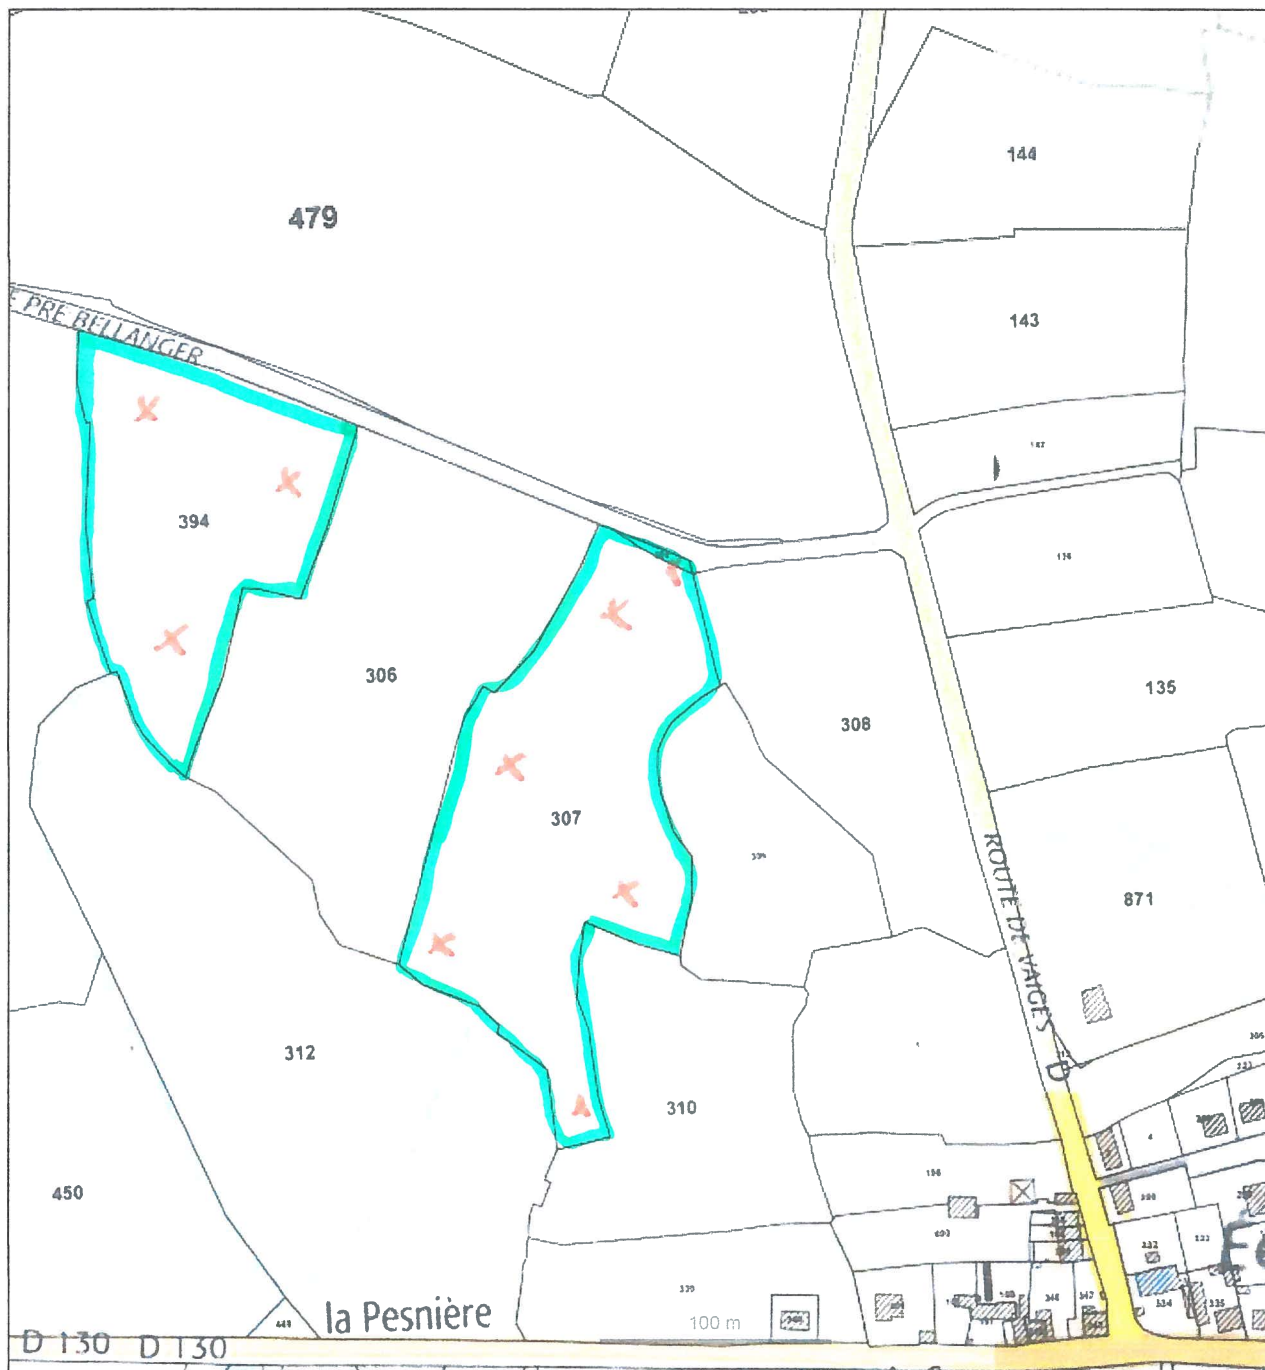

le Pré Bellanger

© IGN 2017 - www.geoportail.gouv.fr/mentions-legales

Longitude : 0° 29' 26" W
Latitude : 48° 00' 07" N

Plan de projet Le Pré Bellanger

© IGN 2017 - www.geoportail.gouv.fr/mentions-legales

Longitude : 0° 29' 38" W
Latitude : 48° 00' 16" N

Le Pré Bellanger

© IGN 2017 - www.geoportail.gouv.fr/mentions-legales

Longitude : 0° 29' 41" W
Latitude : 48° 00' 13" N

①

le Pré Bellanger

②

③