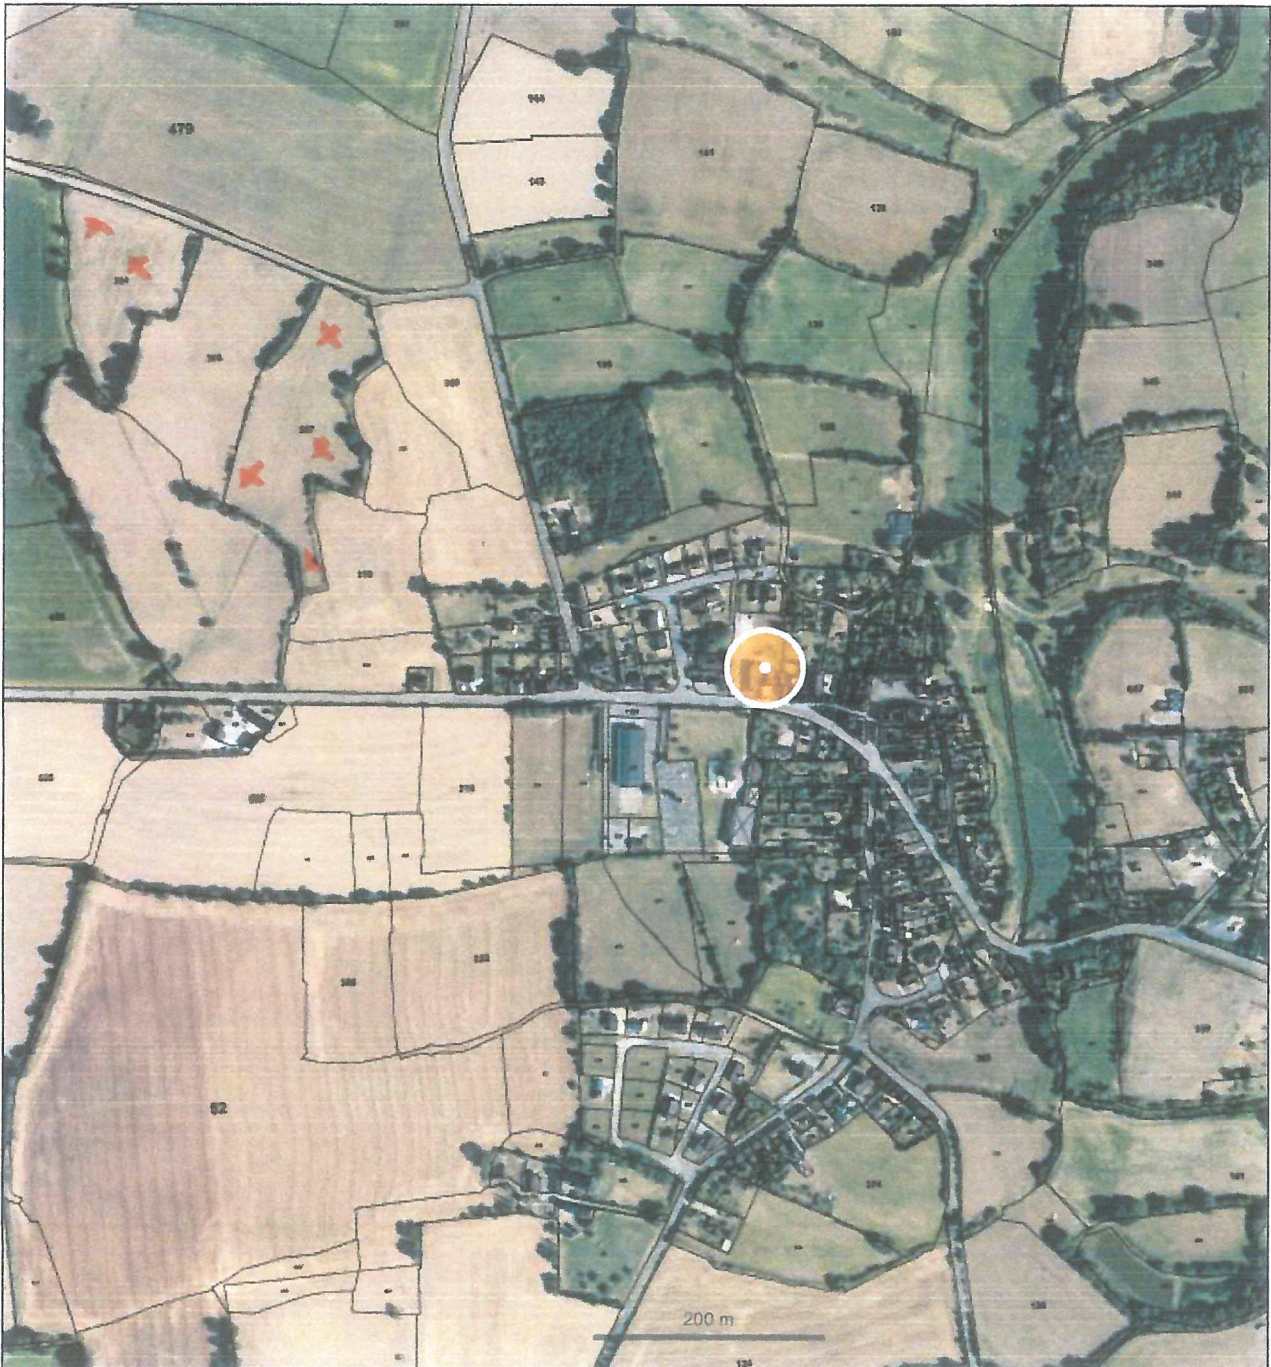

le Pré Bellanger

© IGN 2017 - www.geoportail.gouv.fr/mentions-legales

Longitude : 0° 29' 26" W
Latitude : 48° 00' 07" N

Plan de projet Le Pré Bellanger

© IGN 2017 - www.geoportail.gouv.fr/mentions-legales

Longitude : 0° 29' 38" W
Latitude : 48° 00' 16" N

Le Pré Bellanger

© IGN 2017 - www.geoportail.gouv.fr/mentions-legales

Longitude : 0° 29' 41" W
Latitude : 48° 00' 13" N

①

le Pré Bellanger

②

③