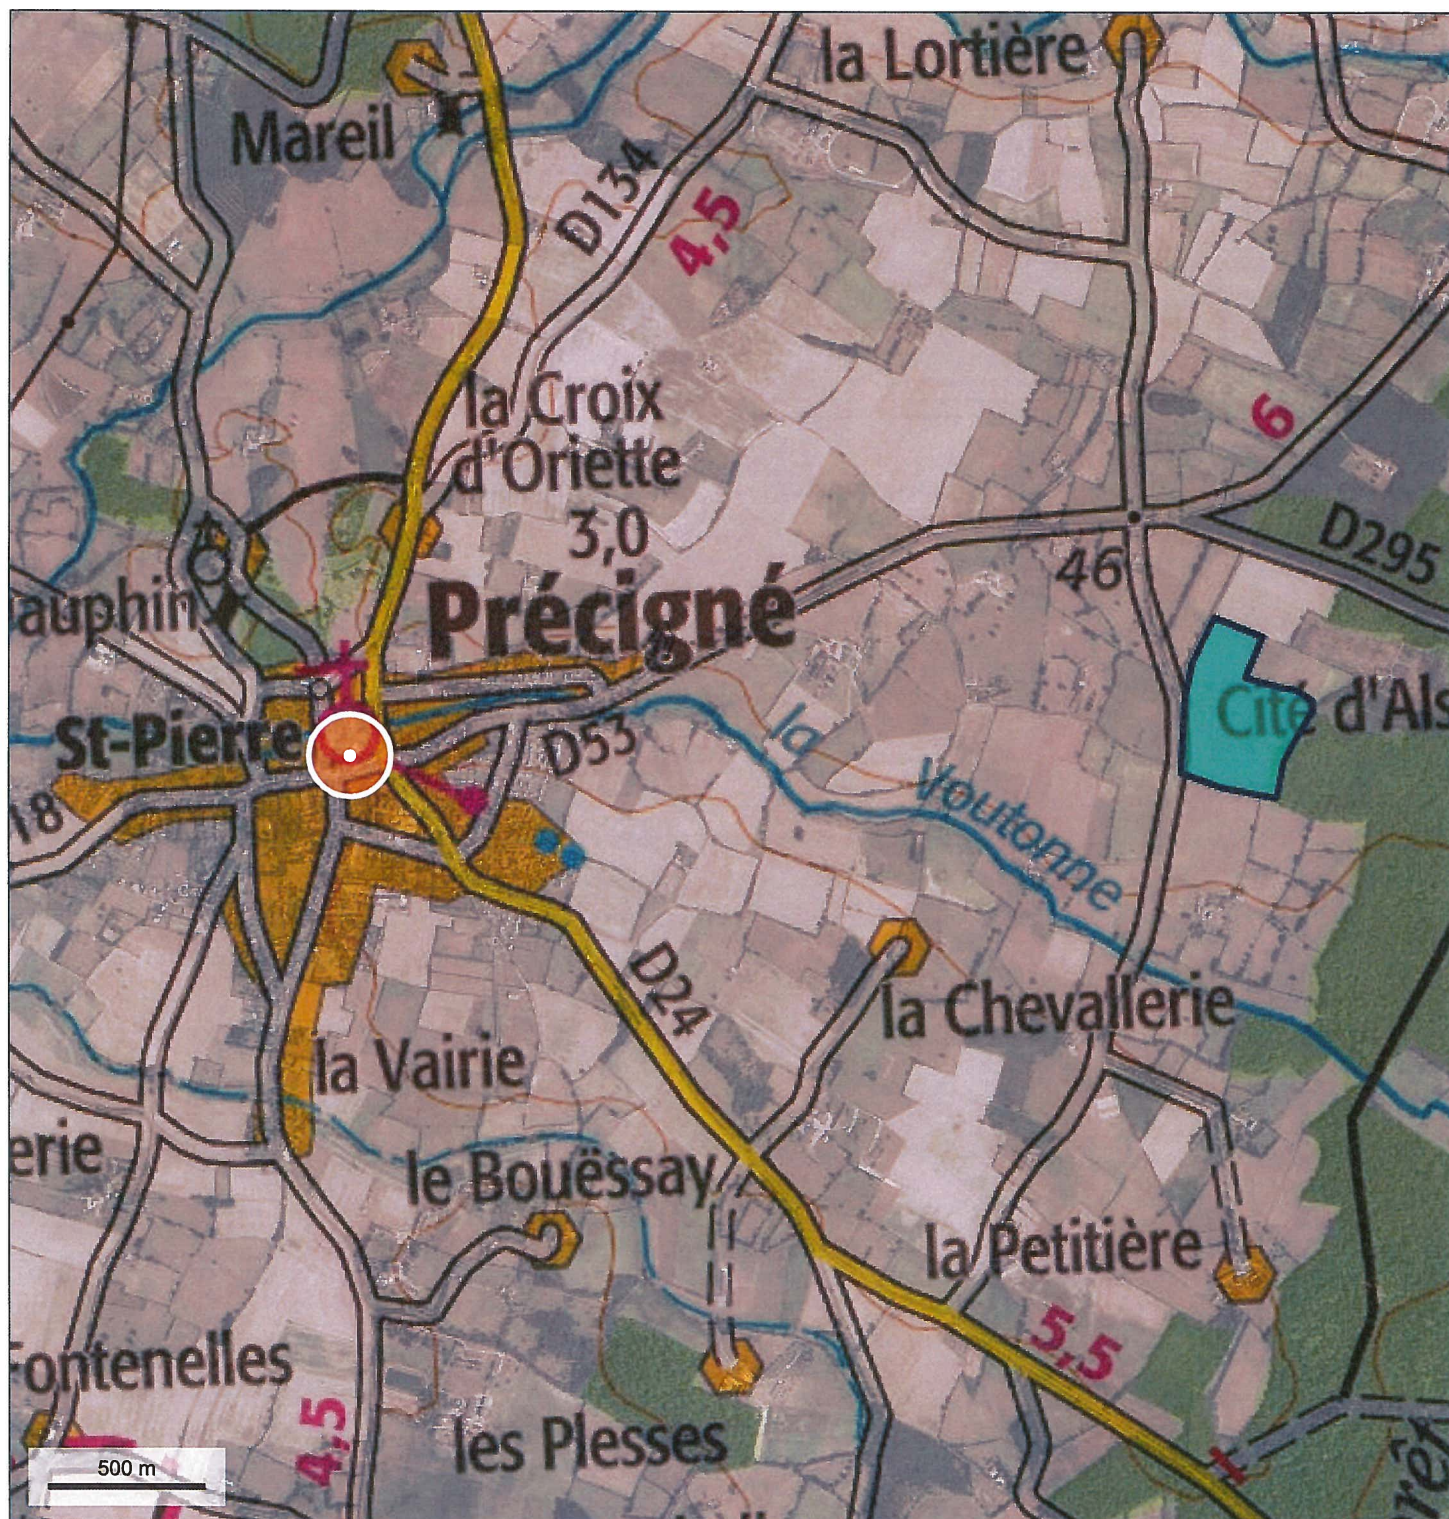

Boisement en Chêne -

© IGN 2017 - www.geoportail.gouv.fr/mentions-legalesLongitude : 0° 16' 51" W
Latitude : 47° 46' 03" N

Commune de Précigné - La Messerie

CoforOuest
 Section Pays de la Loire
 5, rue des Gravaux
 72200 LA FLÈCHE
 Tél : 02.43.45.55.45
 Fax : 02.43.45.55.50
www.coforouest.fr

Boisement en Chêne -

© IGN 2017 - www.geoportail.gouv.fr/mentions-legalesLongitude : 0° 17' 11" W
Latitude : 47° 46' 08" N

Commune de Précigné - La Messerie

CoforOuest
Section Pays de la Loire
5, rue des Gravaux
72200 LA FLÈCHE
Tél. : 02.43.45.55.45
Fax : 02.43.45.55.50
www.coforouest.fr

Boisement en Chêne -

© IGN 2017 - www.geoportail.gouv.fr/mentions-legales

Longitude : 0° 18' 29" W
 Latitude : 47° 46' 00" N

Commune de Précigné - La Messerie

CoforOuest
 Section Pays de la Loire
 5, rue des Gravaux
 72200 LA FLÈCHE
 Tél. : 02.43.45.55.45
 Fax : 02.43.45.55.50
www.coforouest.fr