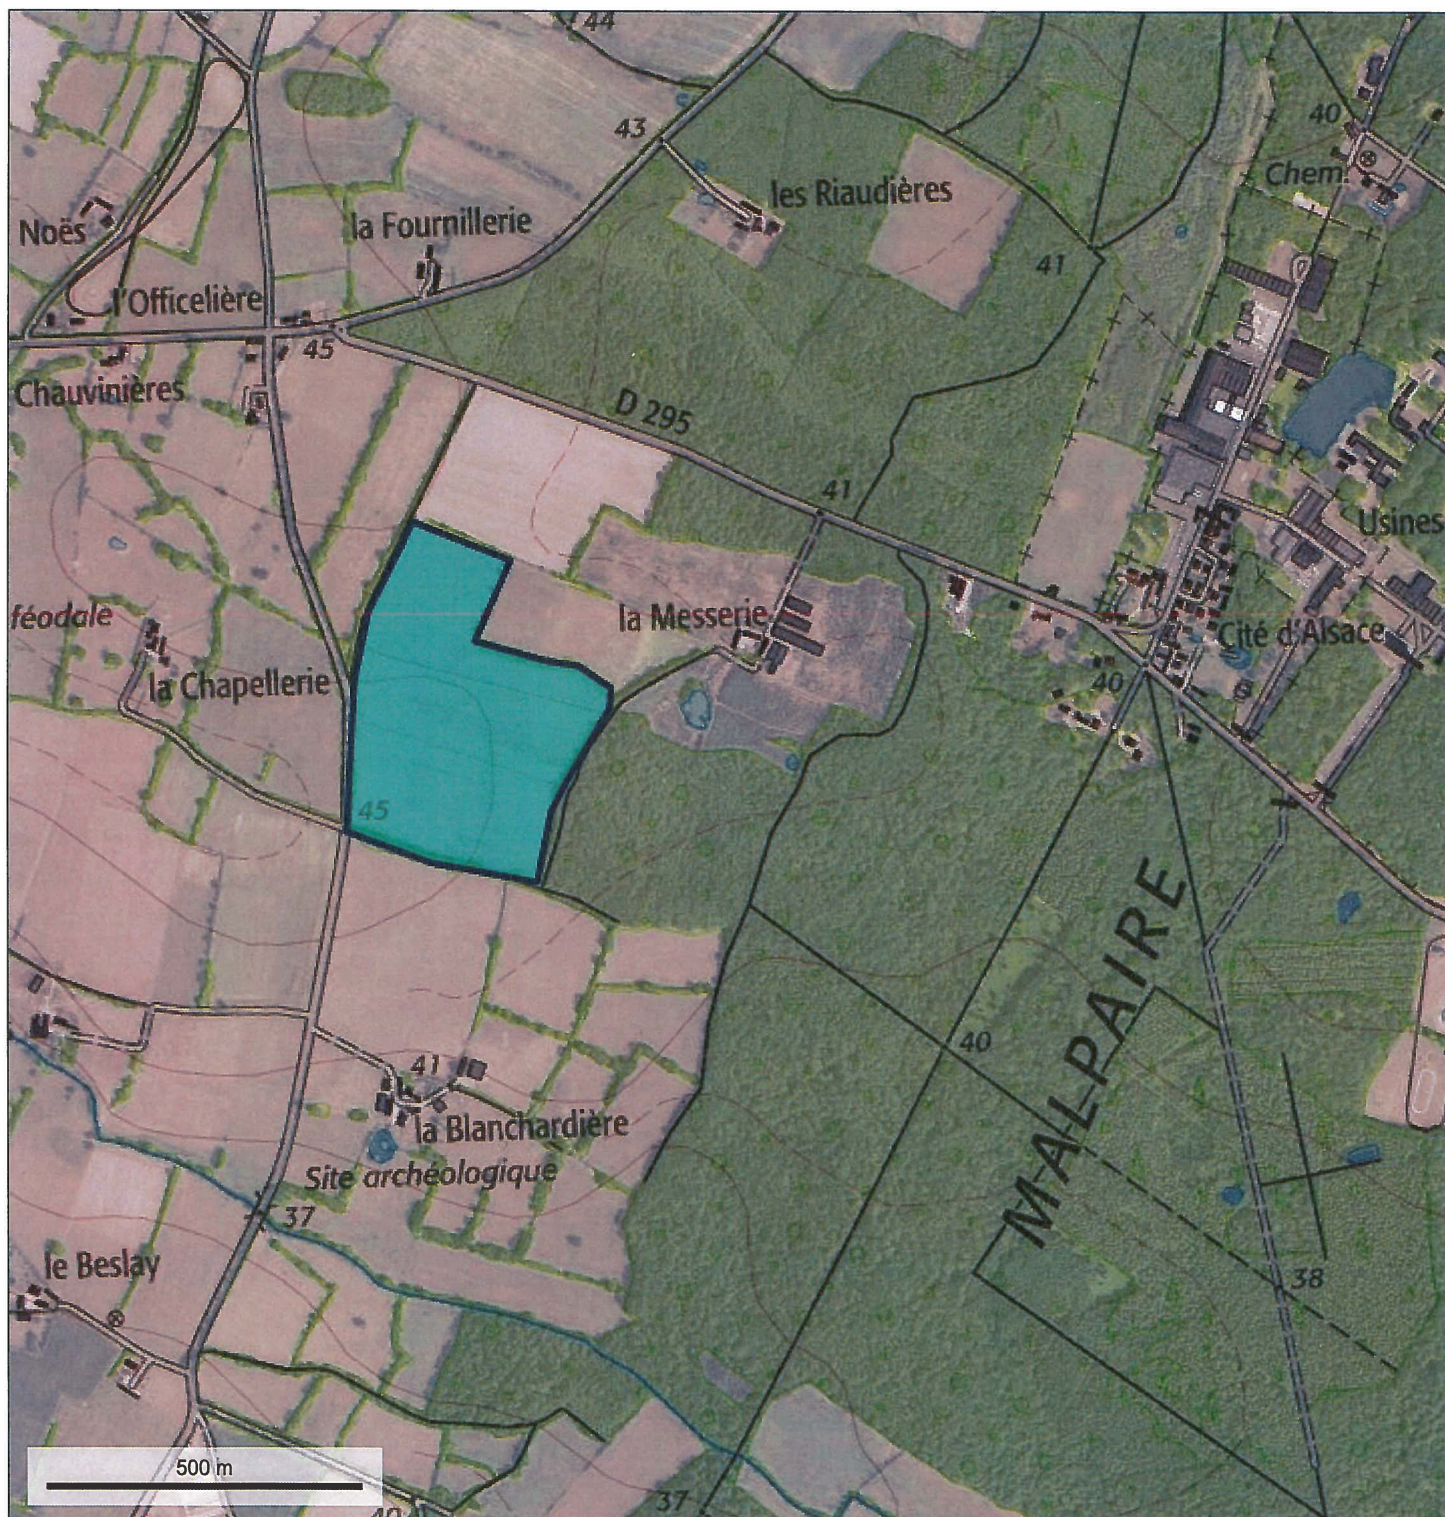

Boisement en Chêne -

© IGN 2017 - www.geoportail.gouv.fr/mentions-legalesLongitude : 0° 16' 51" W
Latitude : 47° 46' 03" N

Commune de Précigné - La Messerie

CoforOuest
 Section Pays de la Loire
 5, rue des Gravaux
 72200 LA FLÈCHE
 Tél : 02.43.45.55.45
 Fax : 02.43.45.55.50
www.coforouest.fr

Boisement en Chêne -

© IGN 2017 - www.geoportail.gouv.fr/mentions-legalesLongitude : 0° 17' 11" W
Latitude : 47° 46' 08" N

Commune de Précigné - La Messerie

CoforOuest
Section Pays de la Loire
5, rue des Gravaux
72200 LA FLÈCHE
Tél. : 02.43.45.55.45
Fax : 02.43.45.55.50
www.coforouest.fr

Boisement en Chêne -

© IGN 2017 - www.geoportail.gouv.fr/mentions-legales

Longitude : 0° 18' 29" W
 Latitude : 47° 46' 00" N

Commune de Précigné - La Messerie

CoforOuest
 Section Pays de la Loire
 5, rue des Gravaux
 72200 LA FLÈCHE
 Tél. : 02.43.45.55.45
 Fax : 02.43.45.55.50
www.coforouest.fr

Google

L'Herminette

La Chapelière