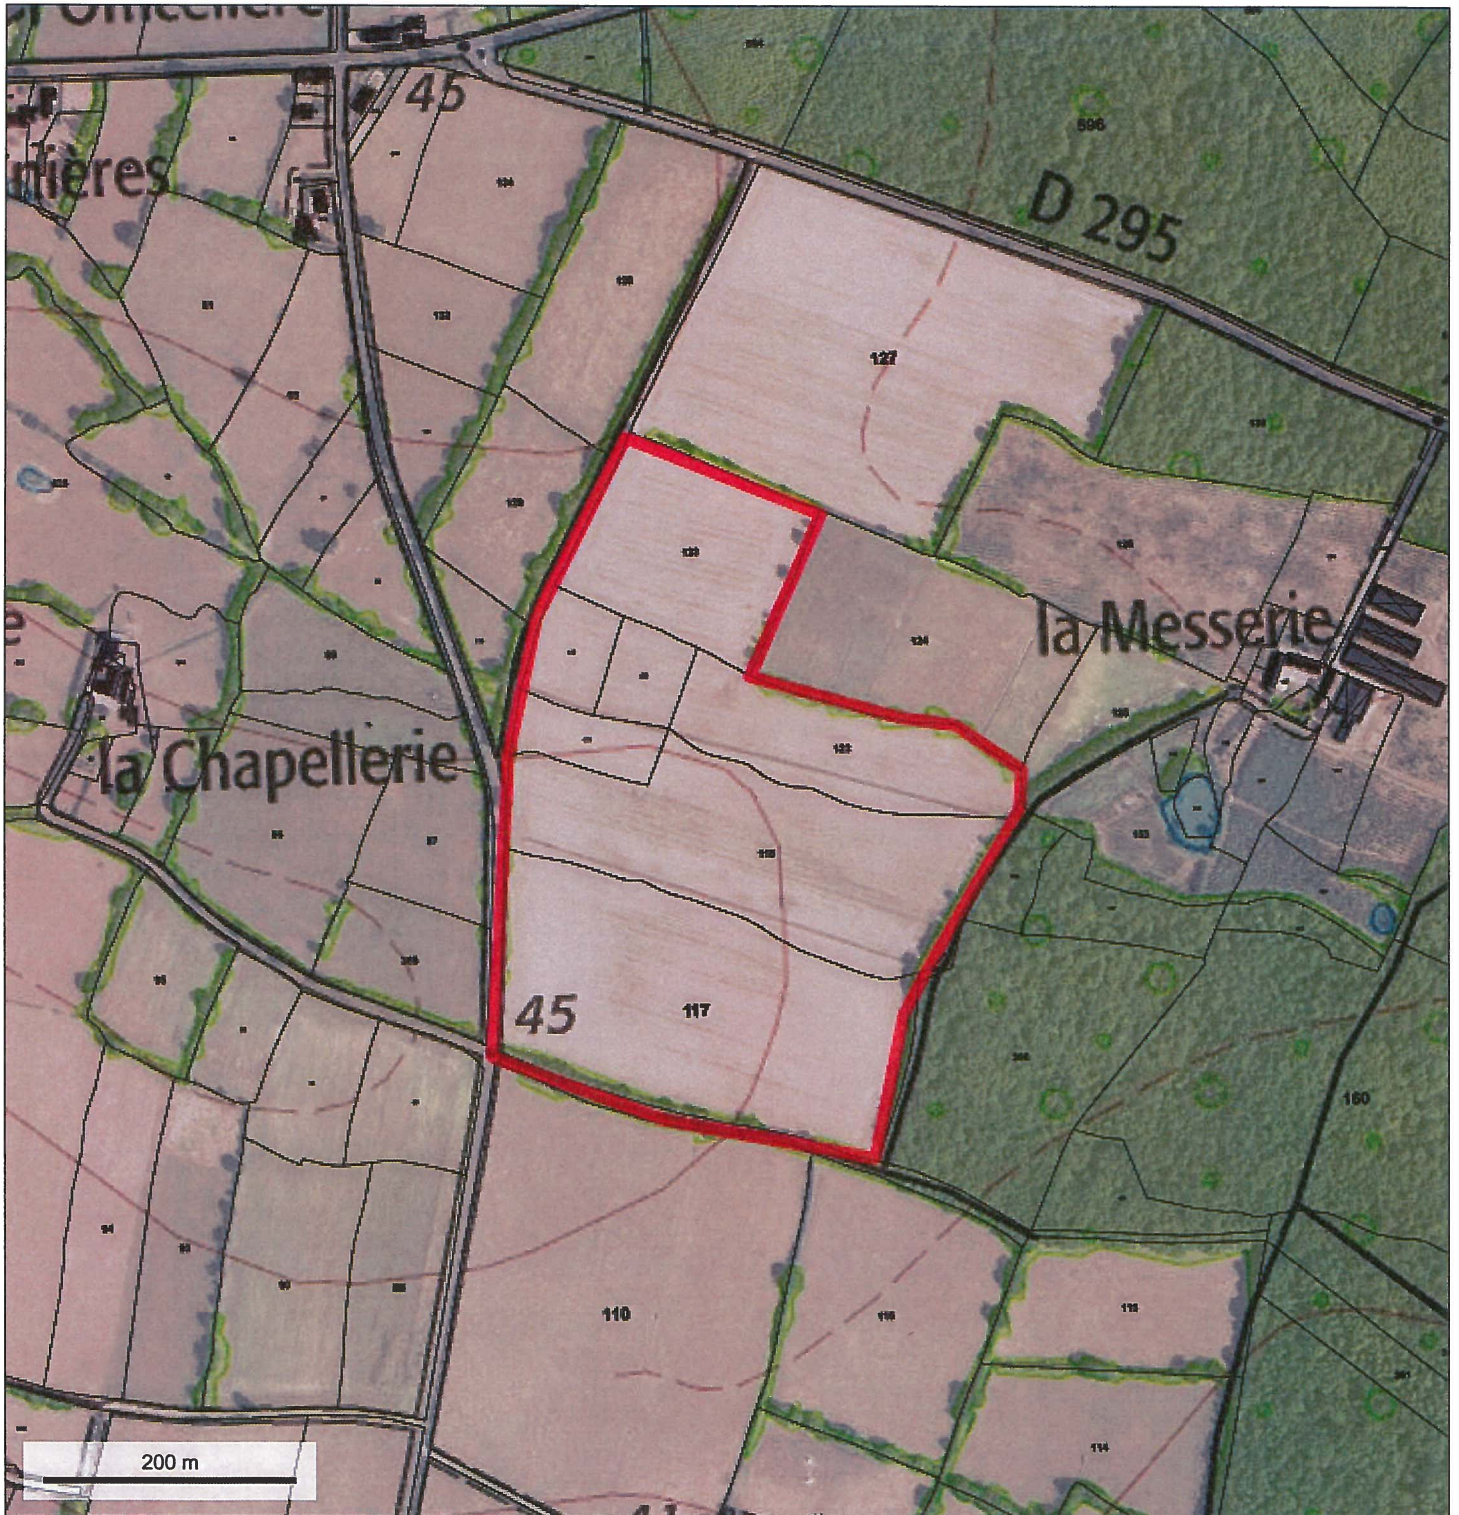

Boisement en Chêne -

© IGN 2017 - www.geoportail.gouv.fr/mentions-legalesLongitude : 0° 16' 51" W
Latitude : 47° 46' 03" N

Commune de Précigné - La Messerie

CoforOuest
 Section Pays de la Loire
 5, rue des Gravaux
 72200 LA FLÈCHE
 Tél : 02.43.45.55.45
 Fax : 02.43.45.55.50
www.coforouest.fr

Boisement en Chêne -

© IGN 2017 - www.geoportail.gouv.fr/mentions-legalesLongitude : 0° 17' 11" W
Latitude : 47° 46' 08" N

Commune de Précigné - La Messerie

CoforOuest
Section Pays de la Loire
5, rue des Gravaux
72200 LA FLÈCHE
Tél. : 02.43.45.55.45
Fax : 02.43.45.55.50
www.coforouest.fr

Boisement en Chêne -

© IGN 2017 - www.geoportail.gouv.fr/mentions-legales

Longitude : 0° 18' 29" W
 Latitude : 47° 46' 00" N

Commune de Précigné - La Messerie

CoforOuest
 Section Pays de la Loire
 5, rue des Gravaux
 72200 LA FLÈCHE
 Tél. : 02.43.45.55.45
 Fax : 02.43.45.55.50
www.coforouest.fr

Google

L'Herminette

La Chapelière