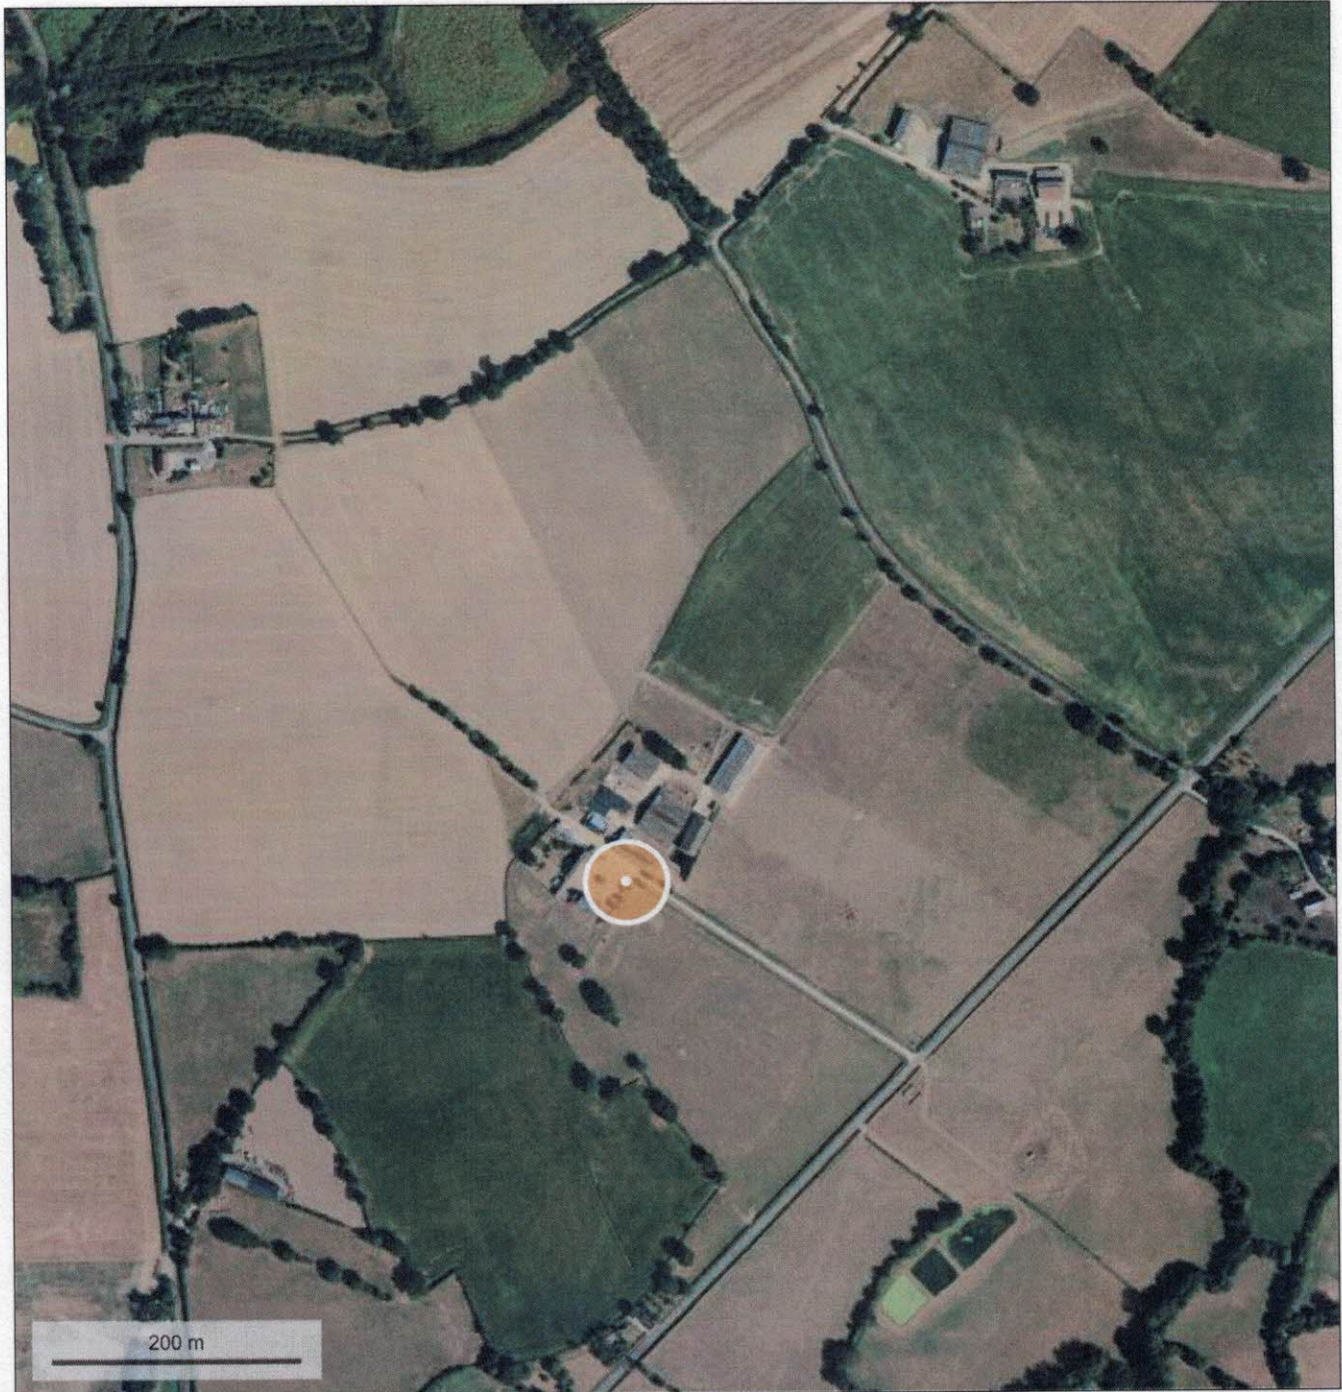

GAEC le grand Saut

© IGN 2017 - www.geoportail.gouv.fr/mentions-legales

Longitude : 0° 22' 21" W
Latitude : 48° 05' 06" N

Les Apriers 53 270 Sainte Suzanne/Chammes Lat : 48°06'35,8" Long : 000°19'18,2"

GAEC le Grand Saut - Les apriers - 53 270 Sainte Suzanne/Chammes
Lat : 48°06'35,8" Long : 000°19'418,2"

PROJET DE FORAGE

GAEC le Grand Saut - Les apriers - 53 270 Sainte Suzanne/Chammes
Lat : 48°06'35,8" Long : 000°19'418,2"

PROJET DE FORAGE