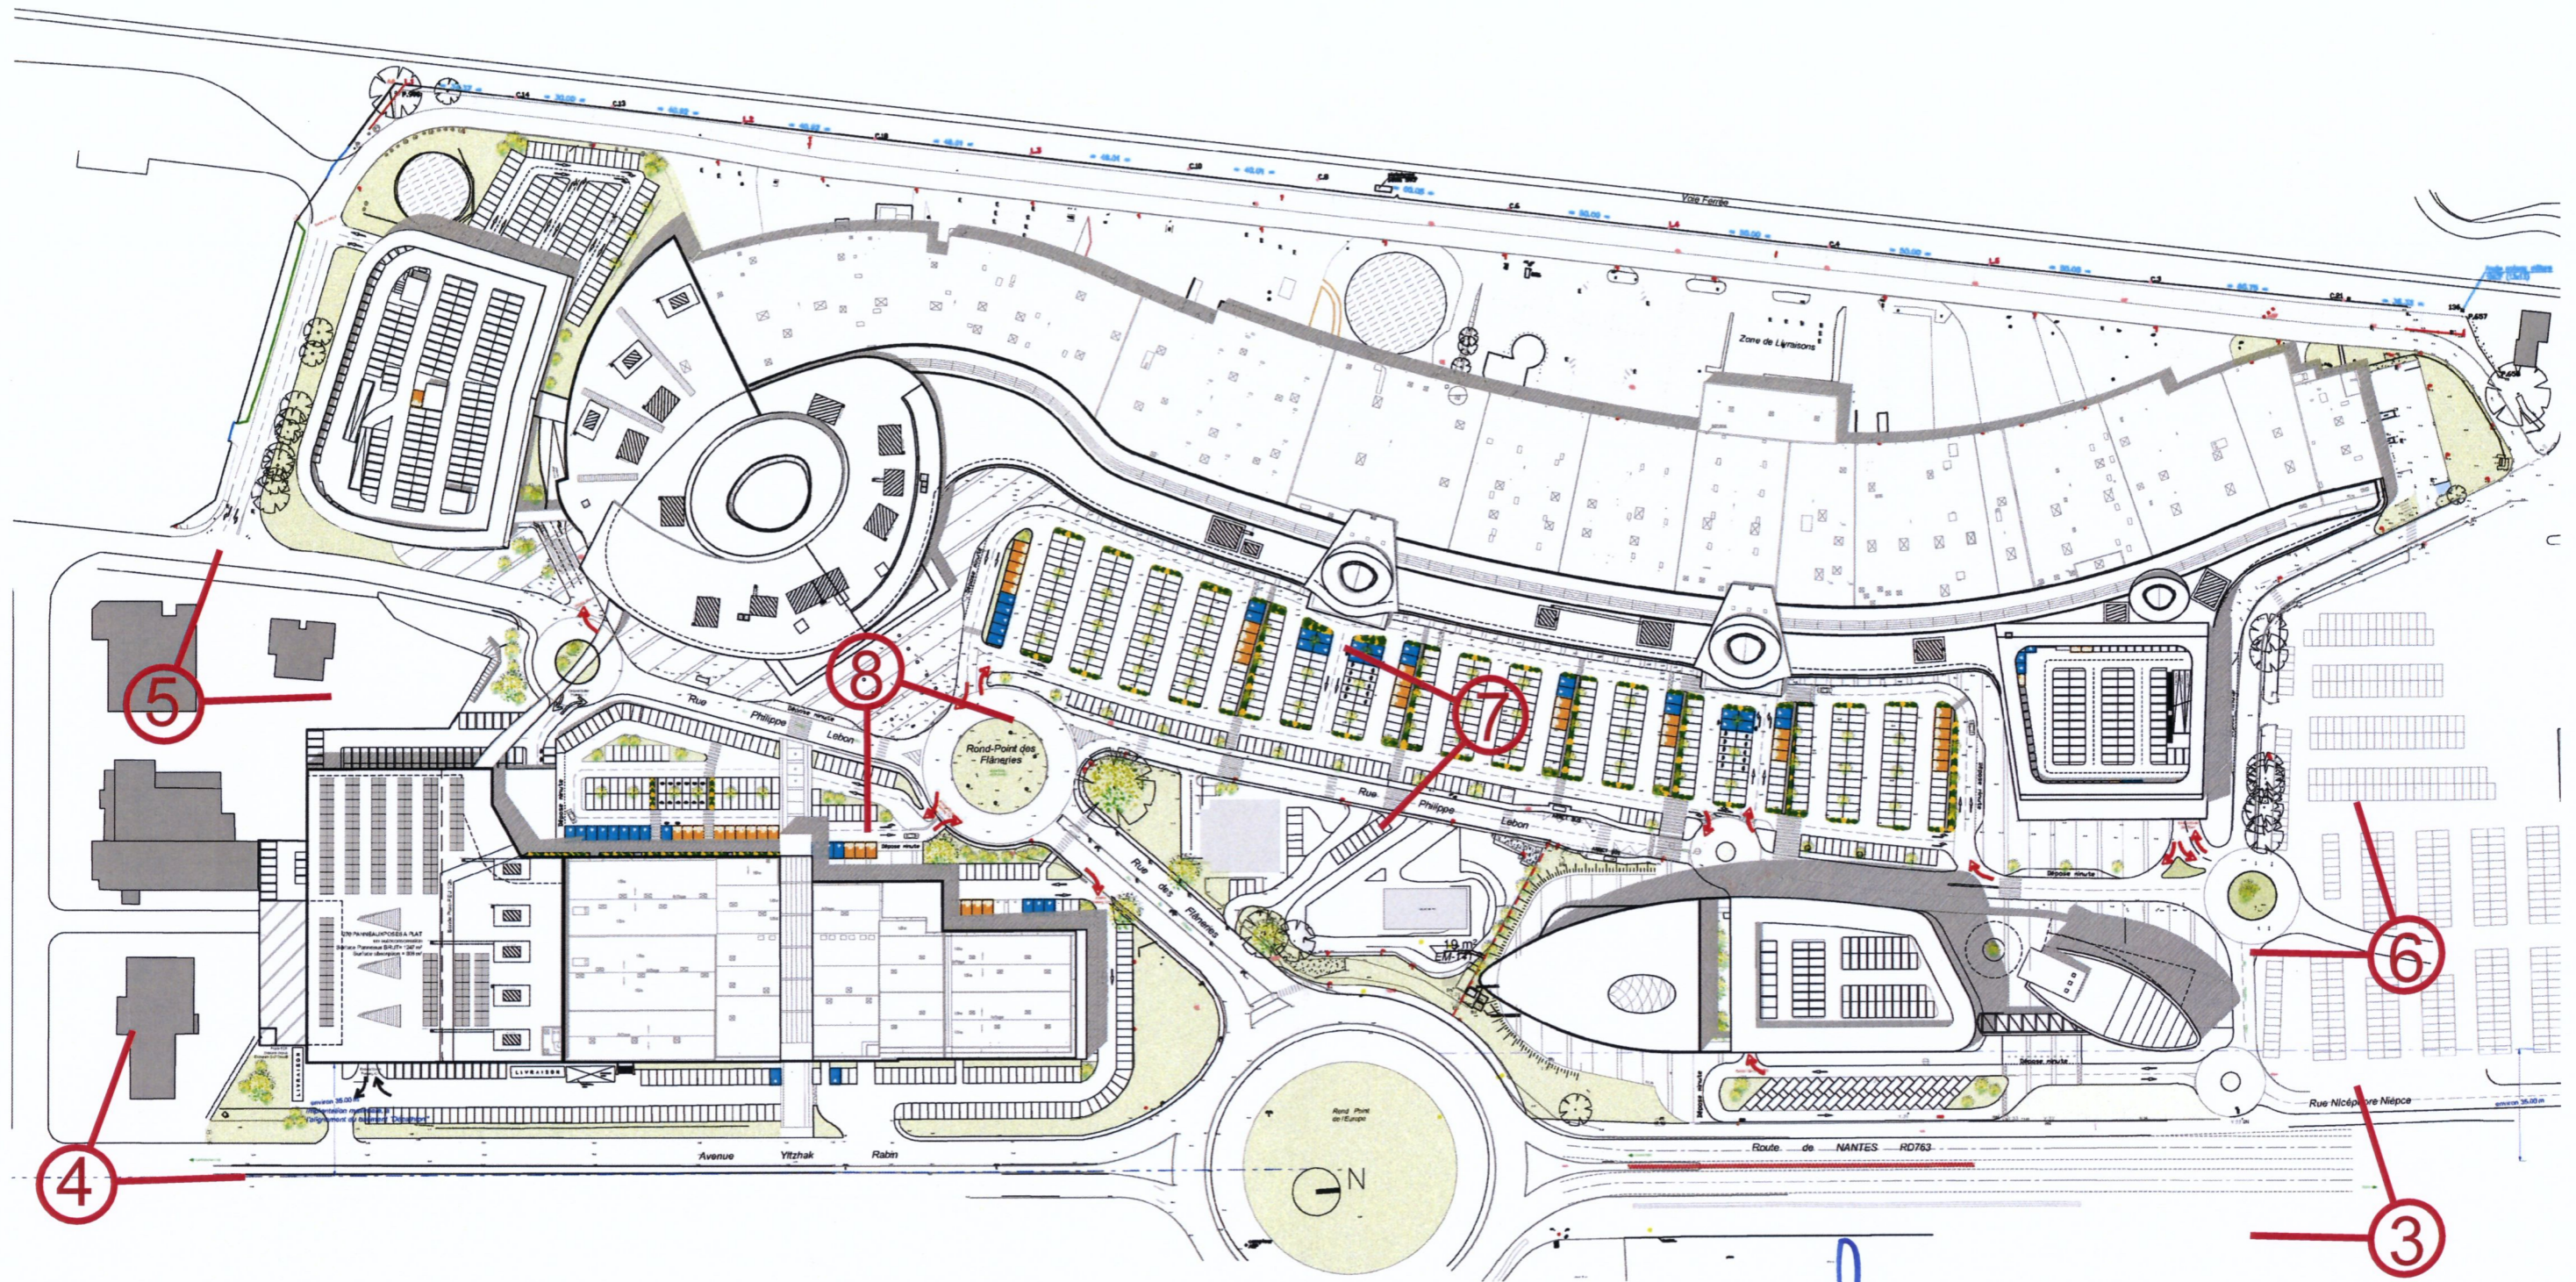

# PC

31 Juillet 2017	PC6
Echelle:	Insertion du projet dans son environnement

Nuit x Jour  
 ① ②

INTERNATIONAL D'ARCHITECTURE  
 34 Quai de la Loire - 75019 PARIS  
 Tel : 01.44.84.89.80  
 Fax : 01.44.84.89.81  
 E-mail : agence@international-darchitecture.com