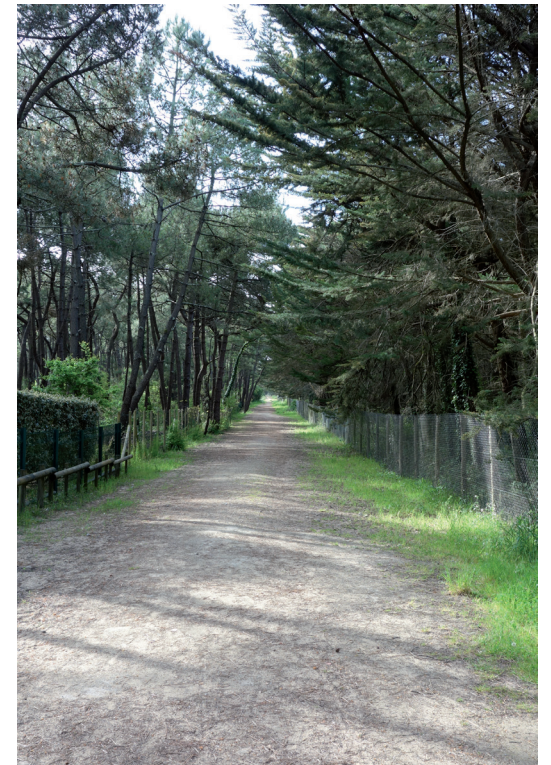

# Plantes patrimoniales - Projet d'itinéraire cyclable LA FAUTE SUR MER

Homme pendu

*Linaria supina*

Alysson des dunes

Alysson des dunes

Céphalanthère à longues feuilles

Accès plage

Lisière partie Nord

Chemin existant sur dune grise

Tracé préconisé sur chemin central de la Forêt

Lisière de forêt

Partie basse de la Forêt, tracé préconisé

Tracé possible

Tracé préconisé au sud de la Forêt

Tracé partie Sud